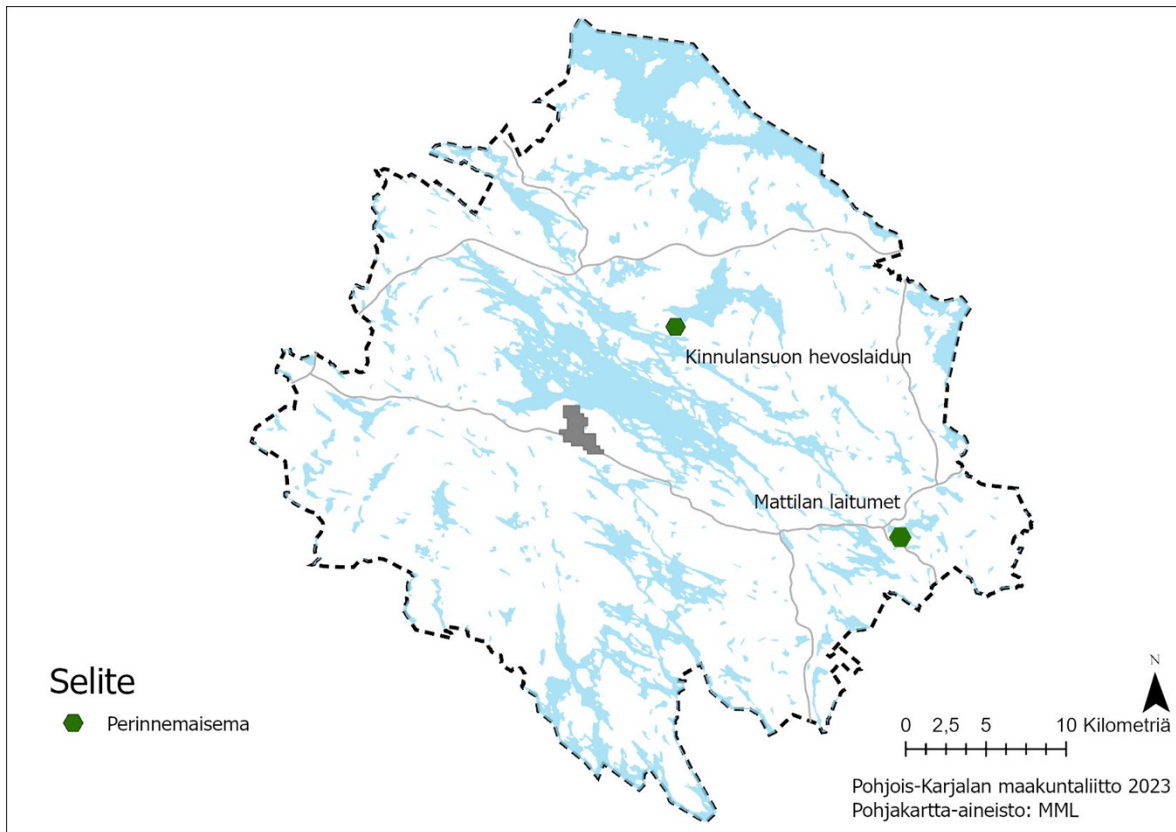

LIITE 6 Muinaismuistot