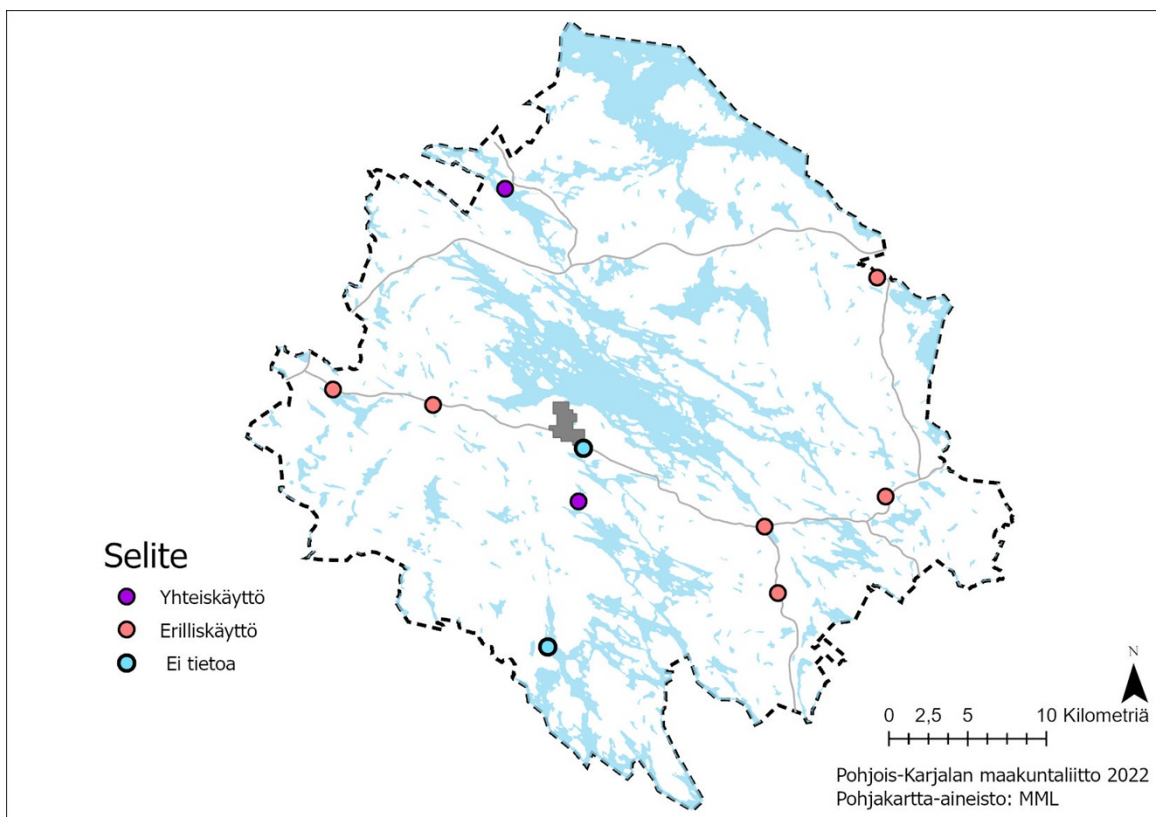

LIITE 3 Maantieverkon puuterminaalit