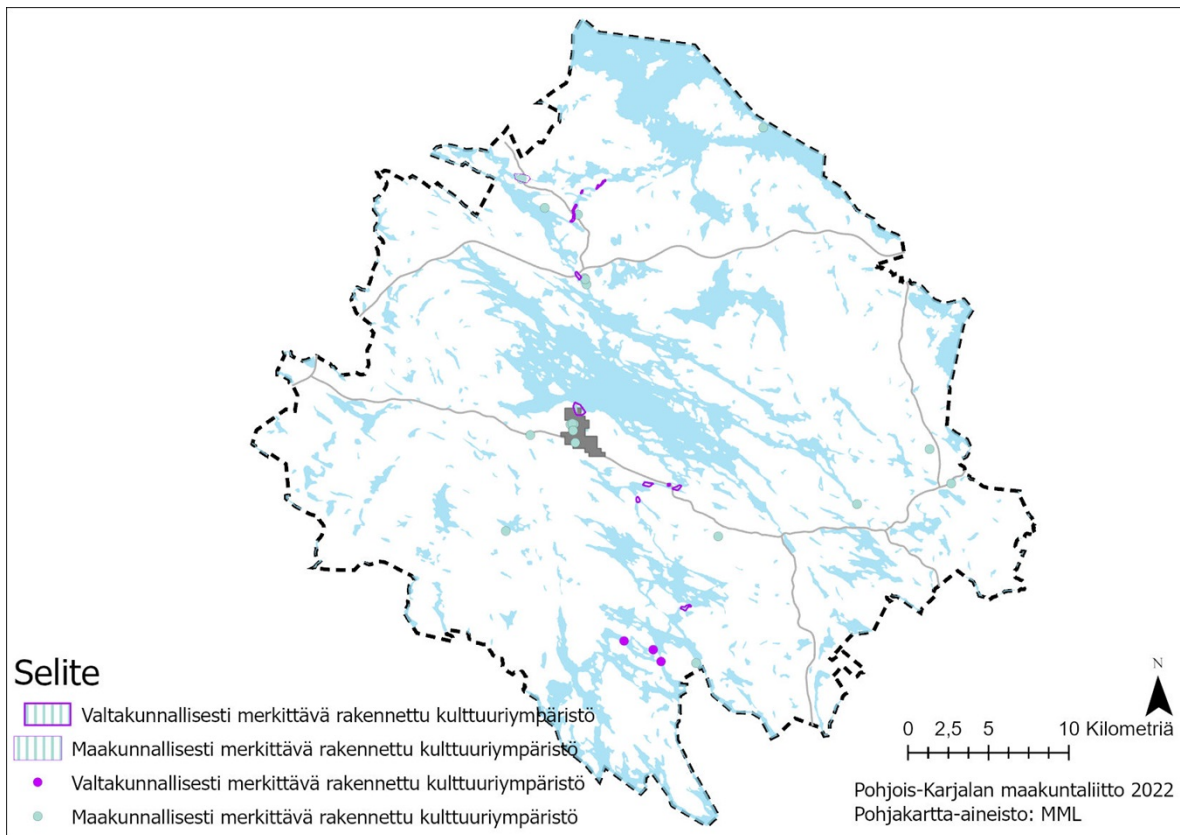

LIITE 4 Rakennetun kulttuuriympäristön merkinnät

LIITE 5 Perinnemaisemat