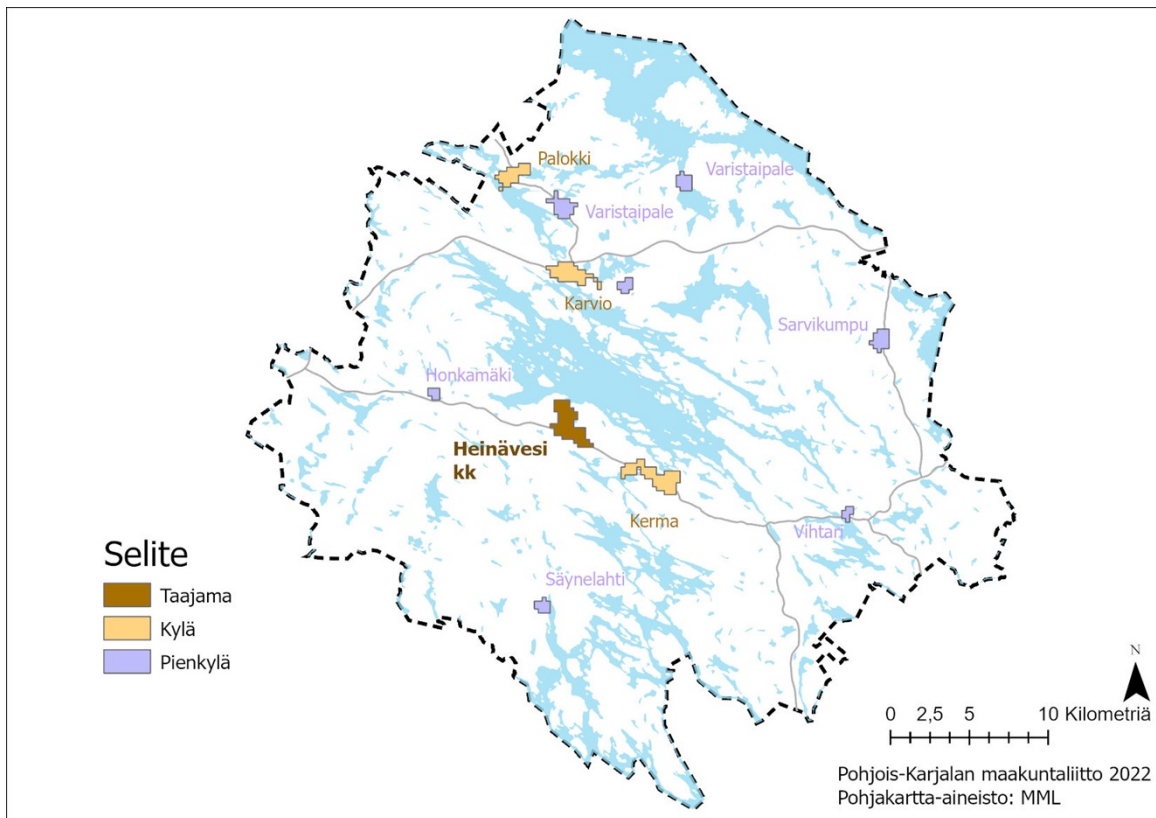

LIITE 2 YKR-taajama ja kyläverkosto