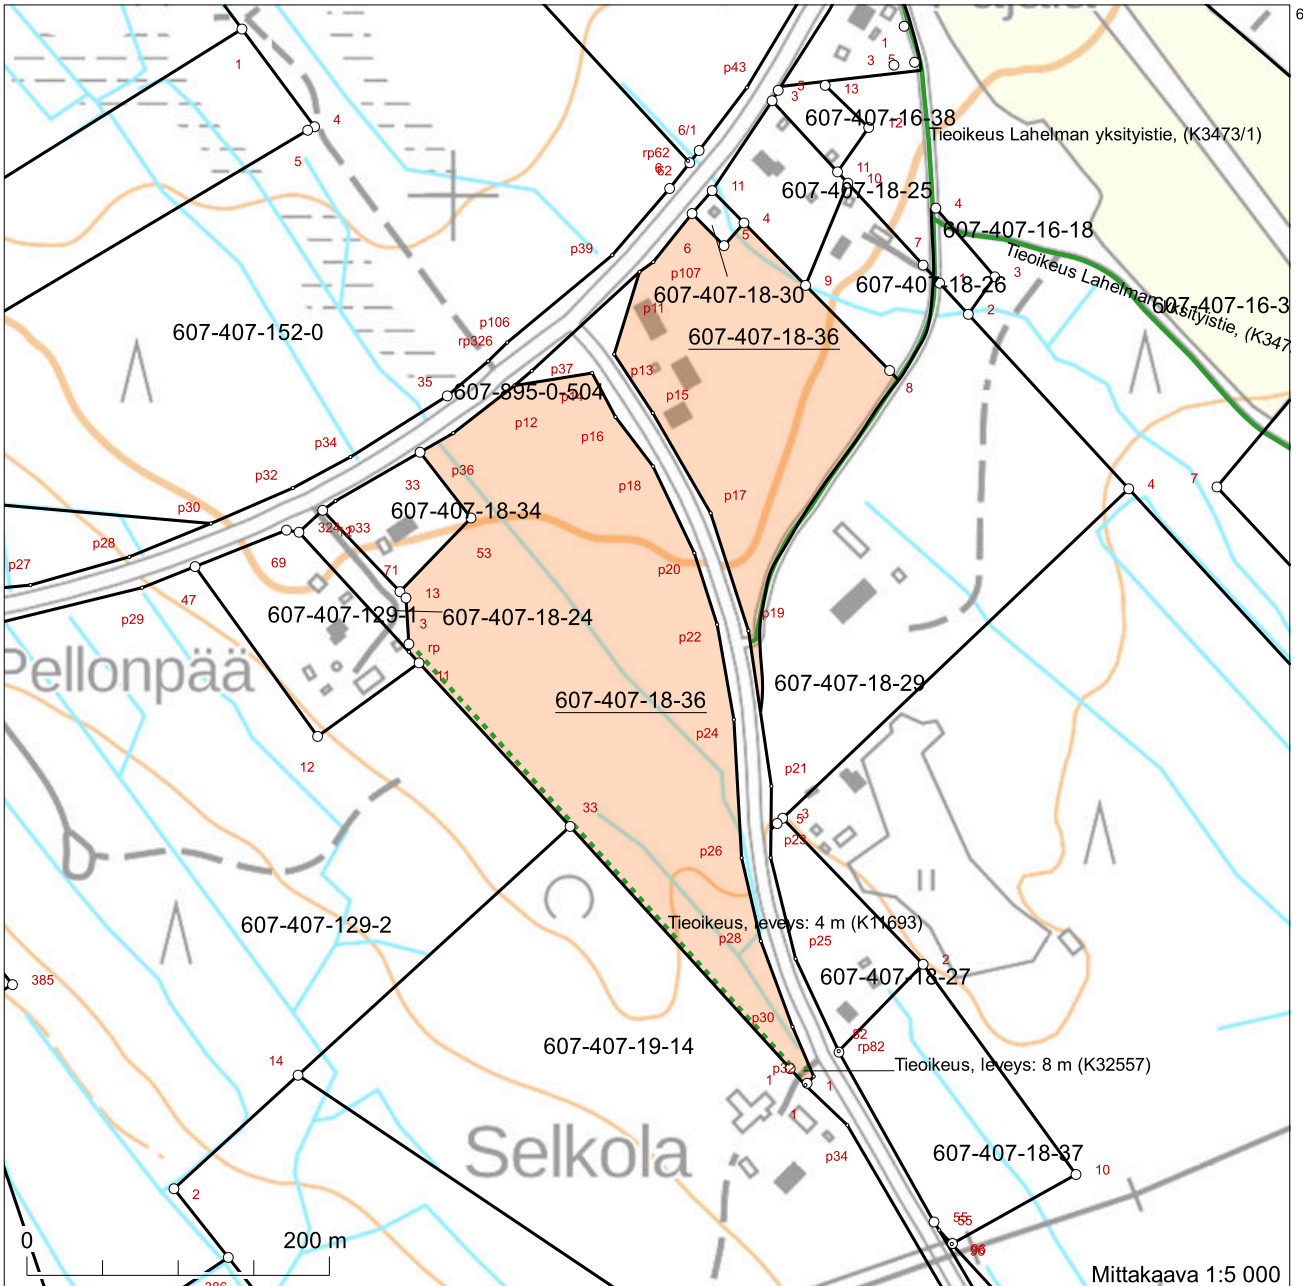

Kiinteistötunnus: 607-407-18-36
 Nimi: KARJAKONTU
 Rekisteriyksikkölaji: Tila
 Kunta: Polvijärvi (607)
 Palstojen lukumäärä: 2

Rekisteriyksikön alueella on yleiskaava.

Tulostettu kiinteistötietojärjestelmästä 11.9.2023.

Kiinteistörekisterin tiedoissa voi olla puutteita ja epätarkkuuksia. Rekisteriyksikön tarkka alueellinen ulottuvuus selviää toimitusasiakirjoista ja maastosta. Rekisteritiedoista katso tarkemmin www.maanmittauslaitos.fi/rekisteritiedot.

6992067

6991581

623031
Koordinaatisto: ETRS-TM35FIN
Taustakartta on viitteellinen.