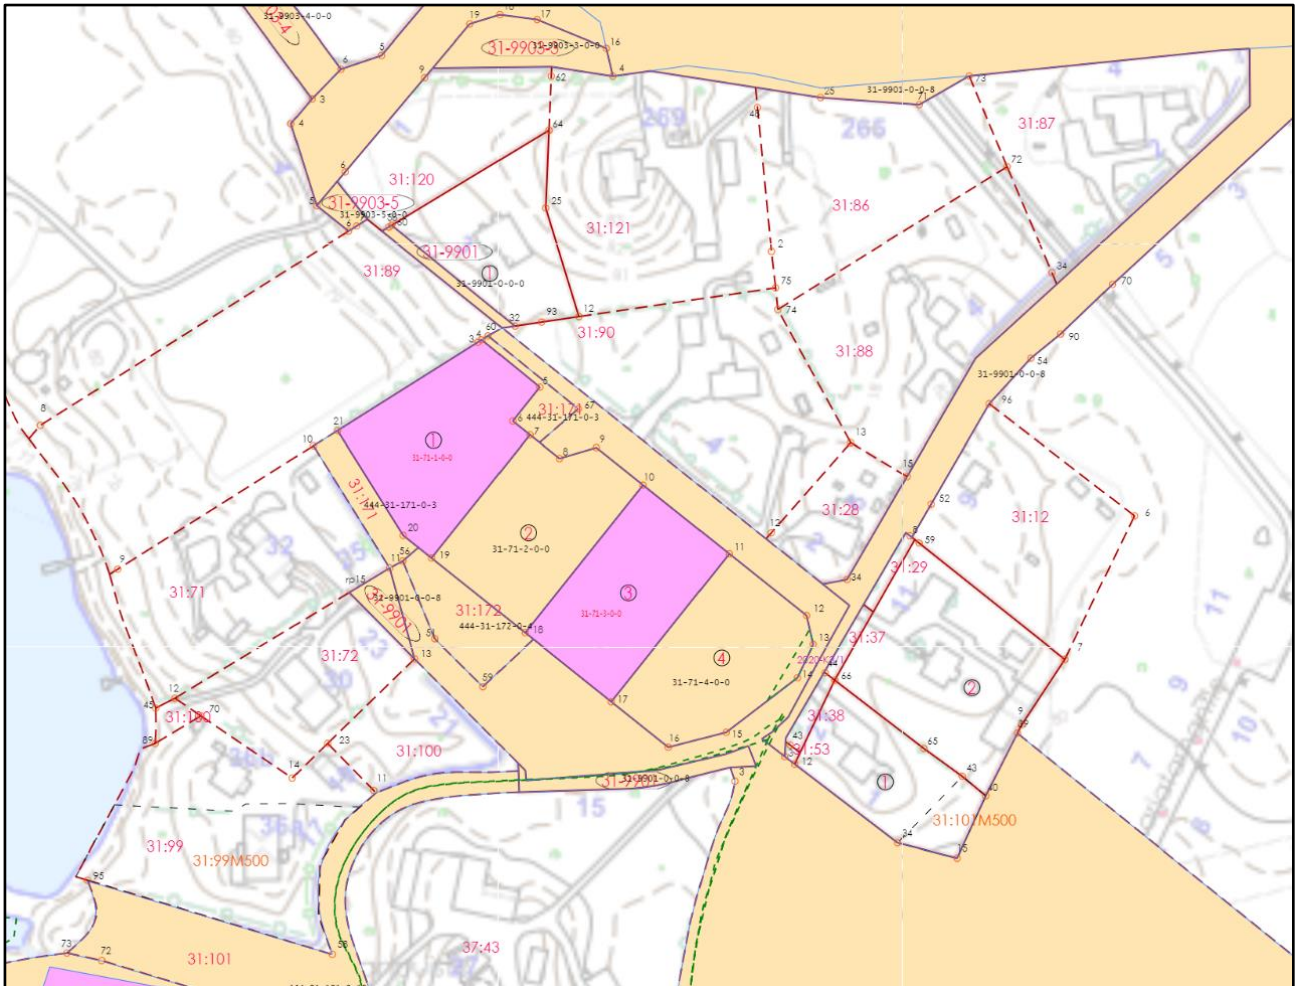

Asemakaavan ja asemakaavan muutoksen laatiminen Niittyлахden asemakaava-alueella kortteleissa 19, 71 ja 72 sekä virkistys-, vapaa-ajan toimintojen ja katualueella

Liite 2 Kiinteistökartta

Kaava-alueen kiinteistöjä – täytöllä kaupungin maanomistus.