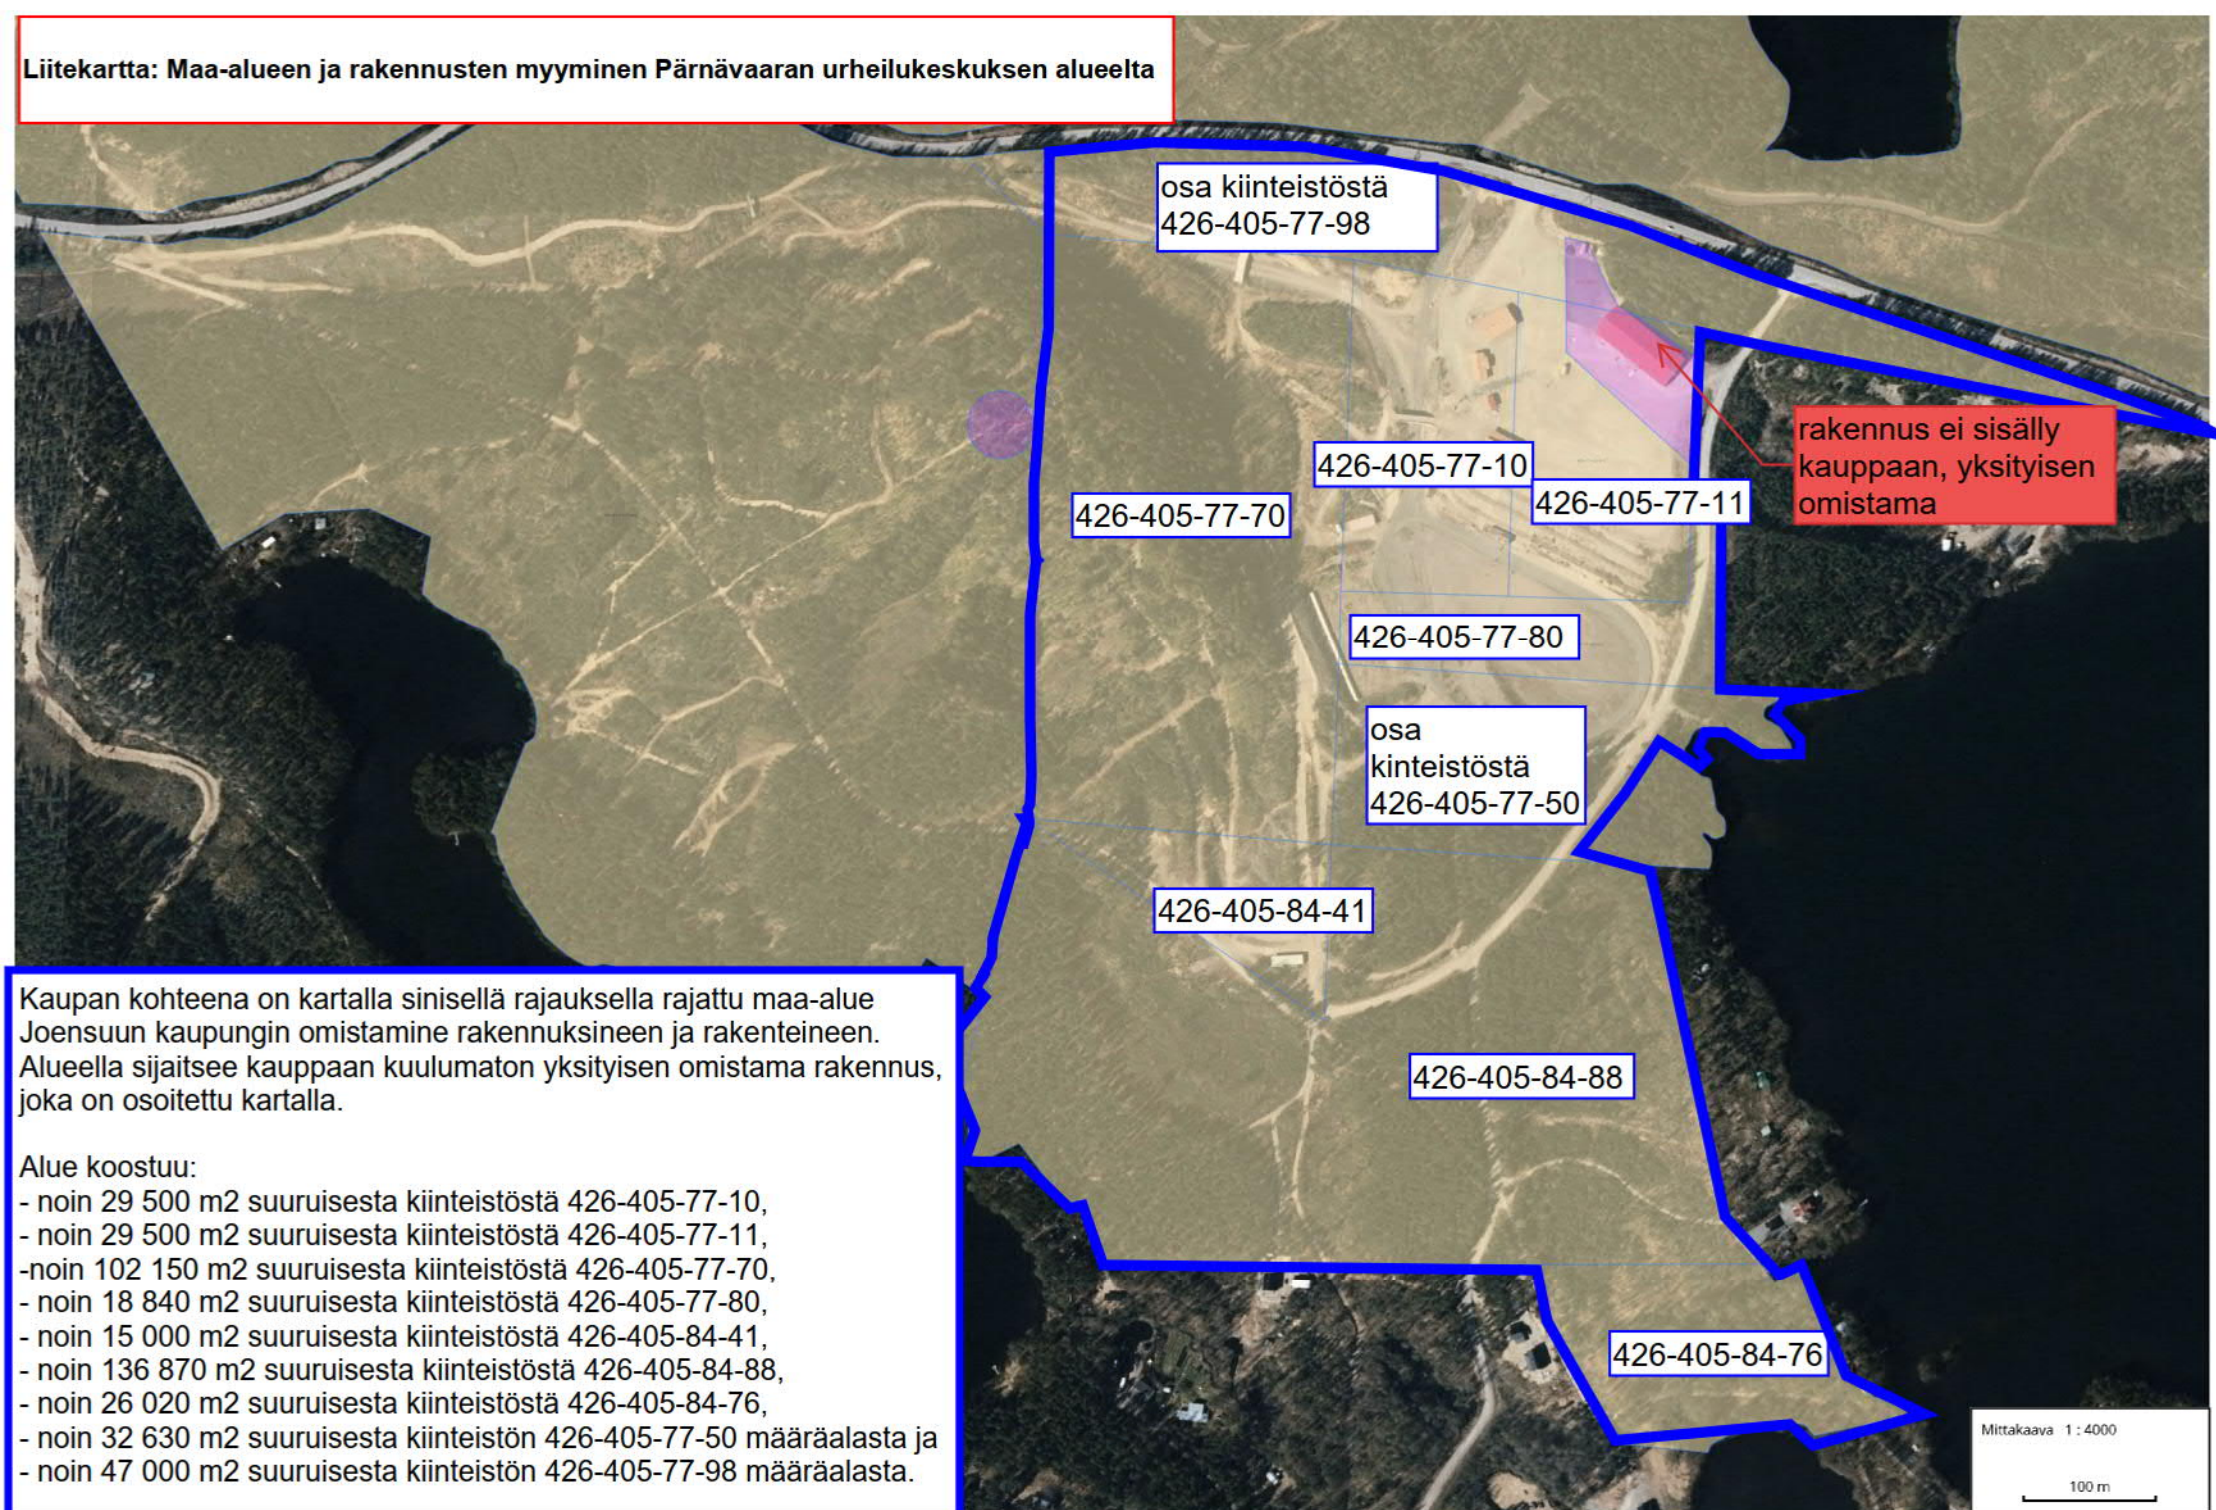

Liitekartta: Maa-alueen ja rakennusten myyminen Pärnävaaran urheilukeskuksen alueelta

osa kiinteistöstä
426-405-77-98

rakennus ei sisälly
kauppaan, yksityisen
omistama

426-405-77-70

426-405-77-10

426-405-77-11

426-405-77-80

osa
kinteistöstä
426-405-77-50

426-405-84-41

426-405-84-88

426-405-84-76

Kauppan kohteena on kartalla sinisellä rajauksella rajattu maa-alue Joensuun kaupungin omistamine rakennuksineen ja rakenteineen. Alueella sijaitsee kauppaan kuulumaton yksityisen omistama rakennus, joka on osoitettu kartalla.

1. Alue koostuu:
2. noin 29 500 m² suuruisesta kiinteistöstä 426-405-77-10,
   - noin 29 500 m² suuruisesta kiinteistöstä 426-405-77-11,
   - -noin 102 150 m² suuruisesta kiinteistöstä 426-405-77-70,
   - noin 18 840 m² suuruisesta kiinteistöstä 426-405-77-80,
   - noin 15 000 m² suuruisesta kiinteistöstä 426-405-84-41,
   - noin 136 870 m² suuruisesta kiinteistöstä 426-405-84-88,
   - noin 26 020 m² suuruisesta kiinteistöstä 426-405-84-76,
   - noin 32 630 m² suuruisesta kiinteistön 426-405-77-50 määrälästä ja
   - noin 47 000 m² suuruisesta kiinteistön 426-405-77-98 määrälästä.

Mittakaava 1 : 4000
100 m