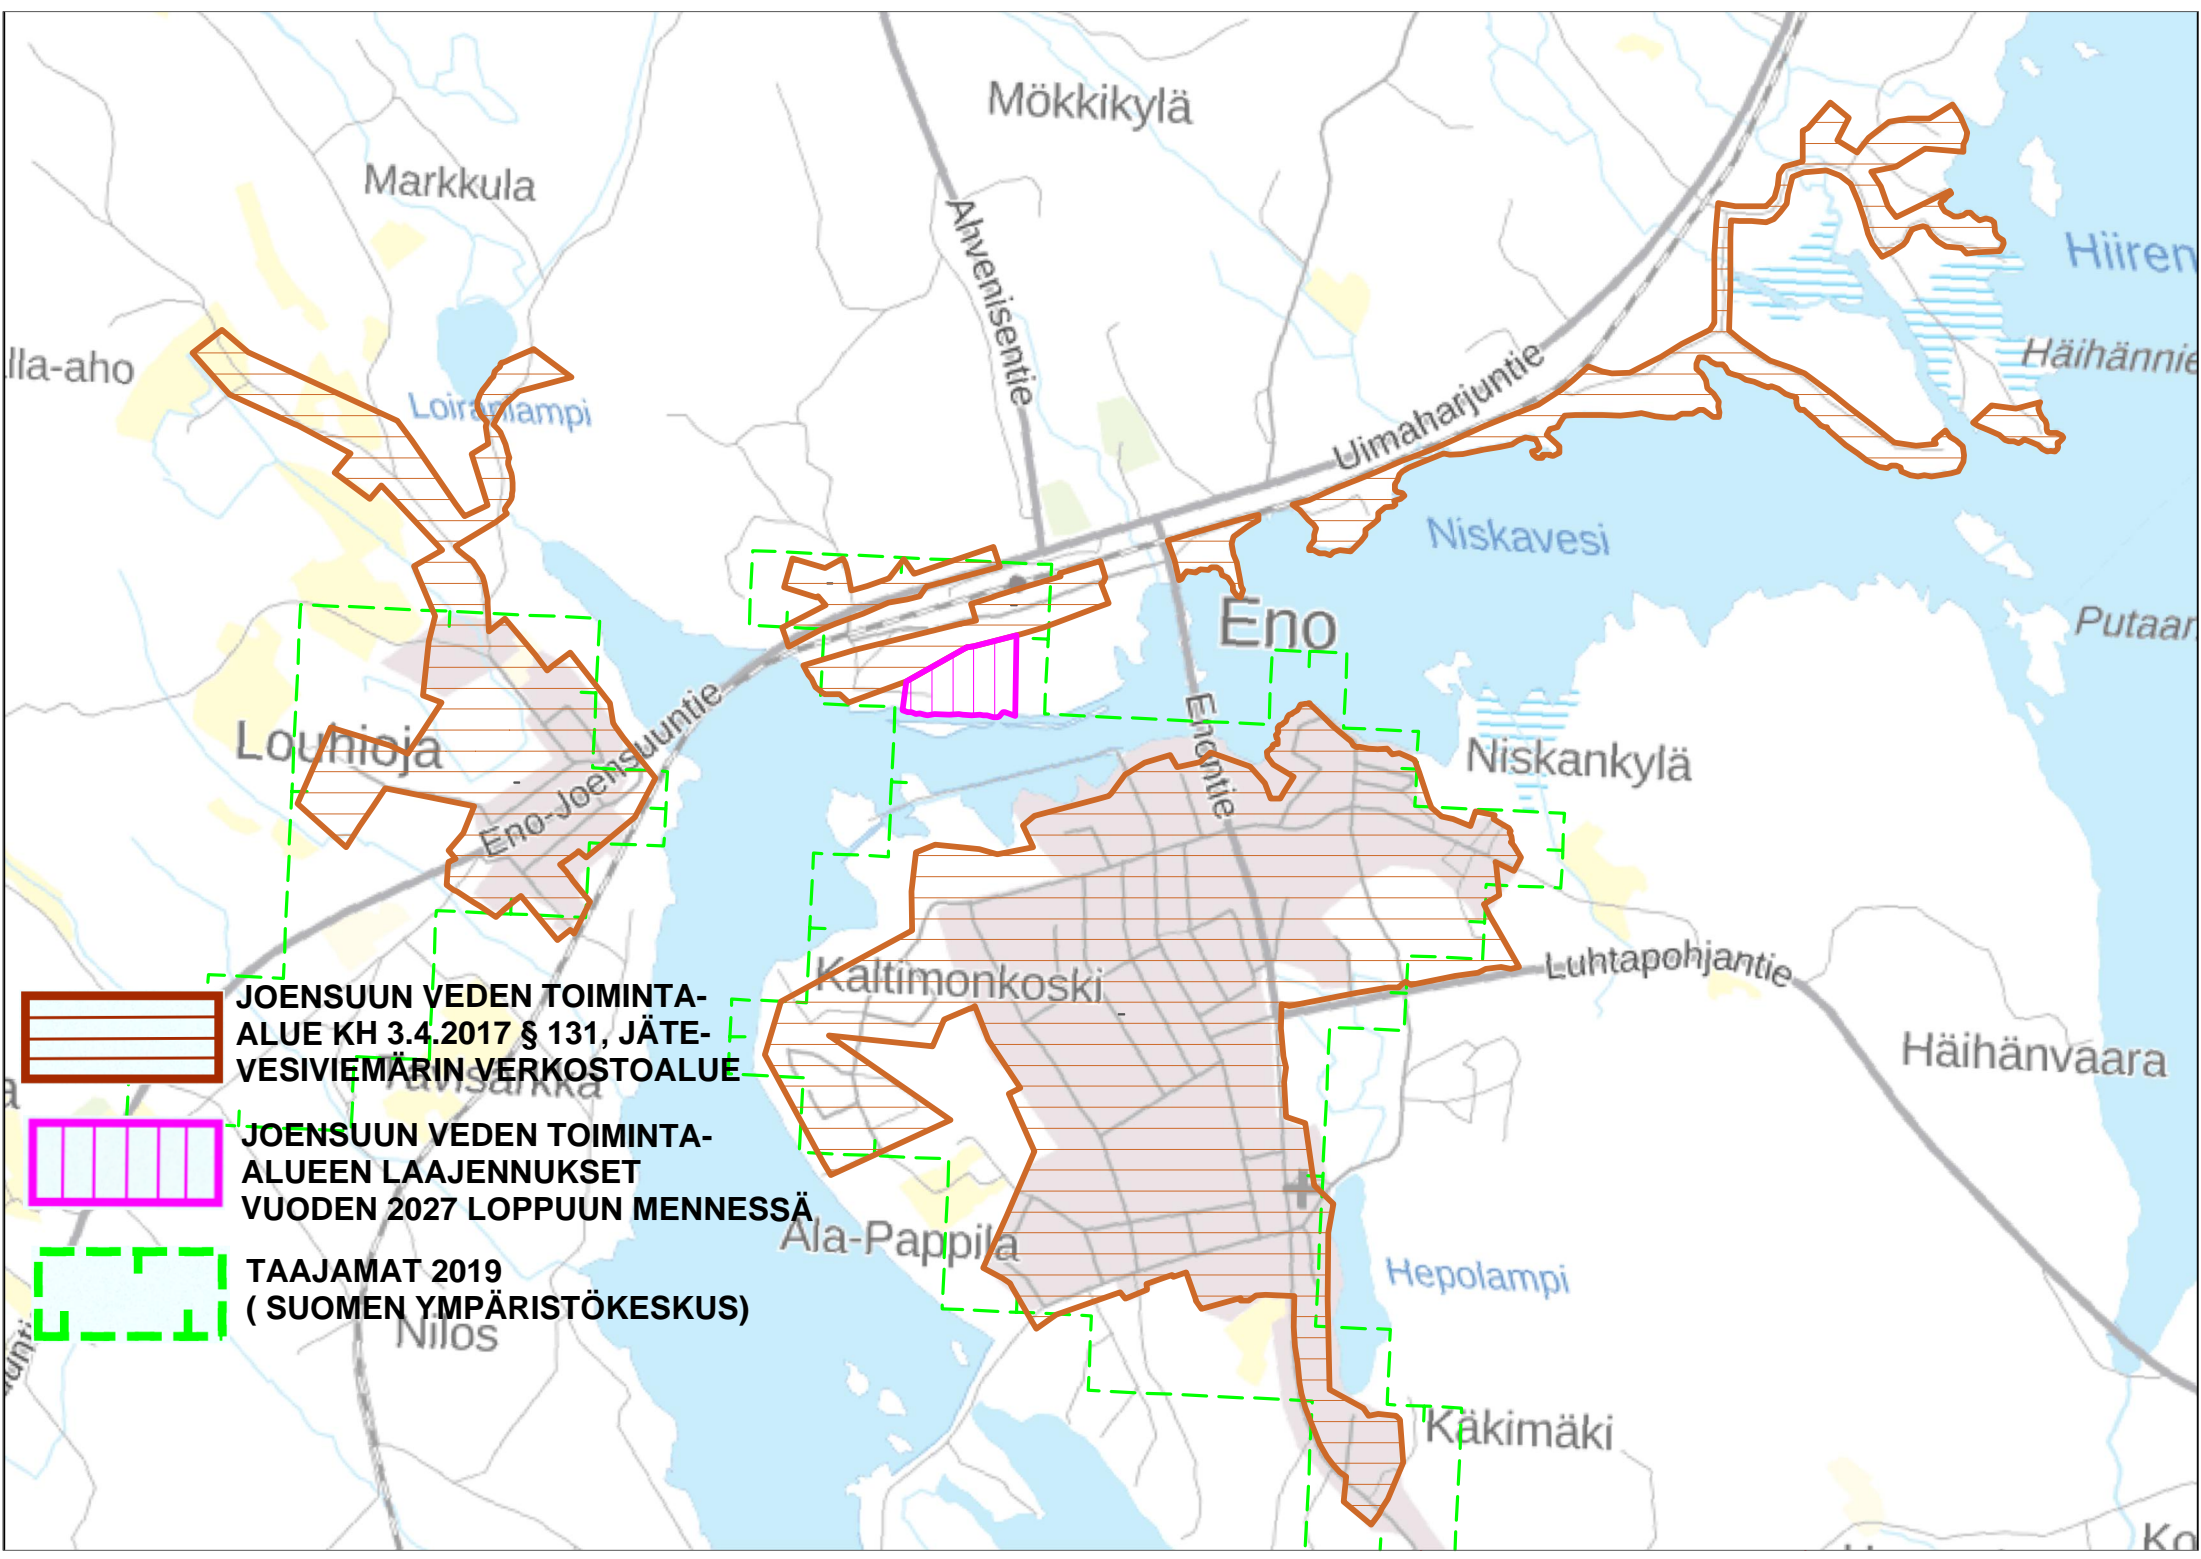

JOENSUUN VEDEN TOIMINTA-ALUE KH 3.4.2017 § 131, JÄTEVESIVIEMÄRIN VERKOSTOALUE

JOENSUUN VEDEN TOIMINTA-ALUEEN LAAJENNUKSET VUODEN 2027 LOPPUUN MENNESSÄ

TAAJAMAT 2019 (SUOMEN YMPÄRISTÖKESKUS)