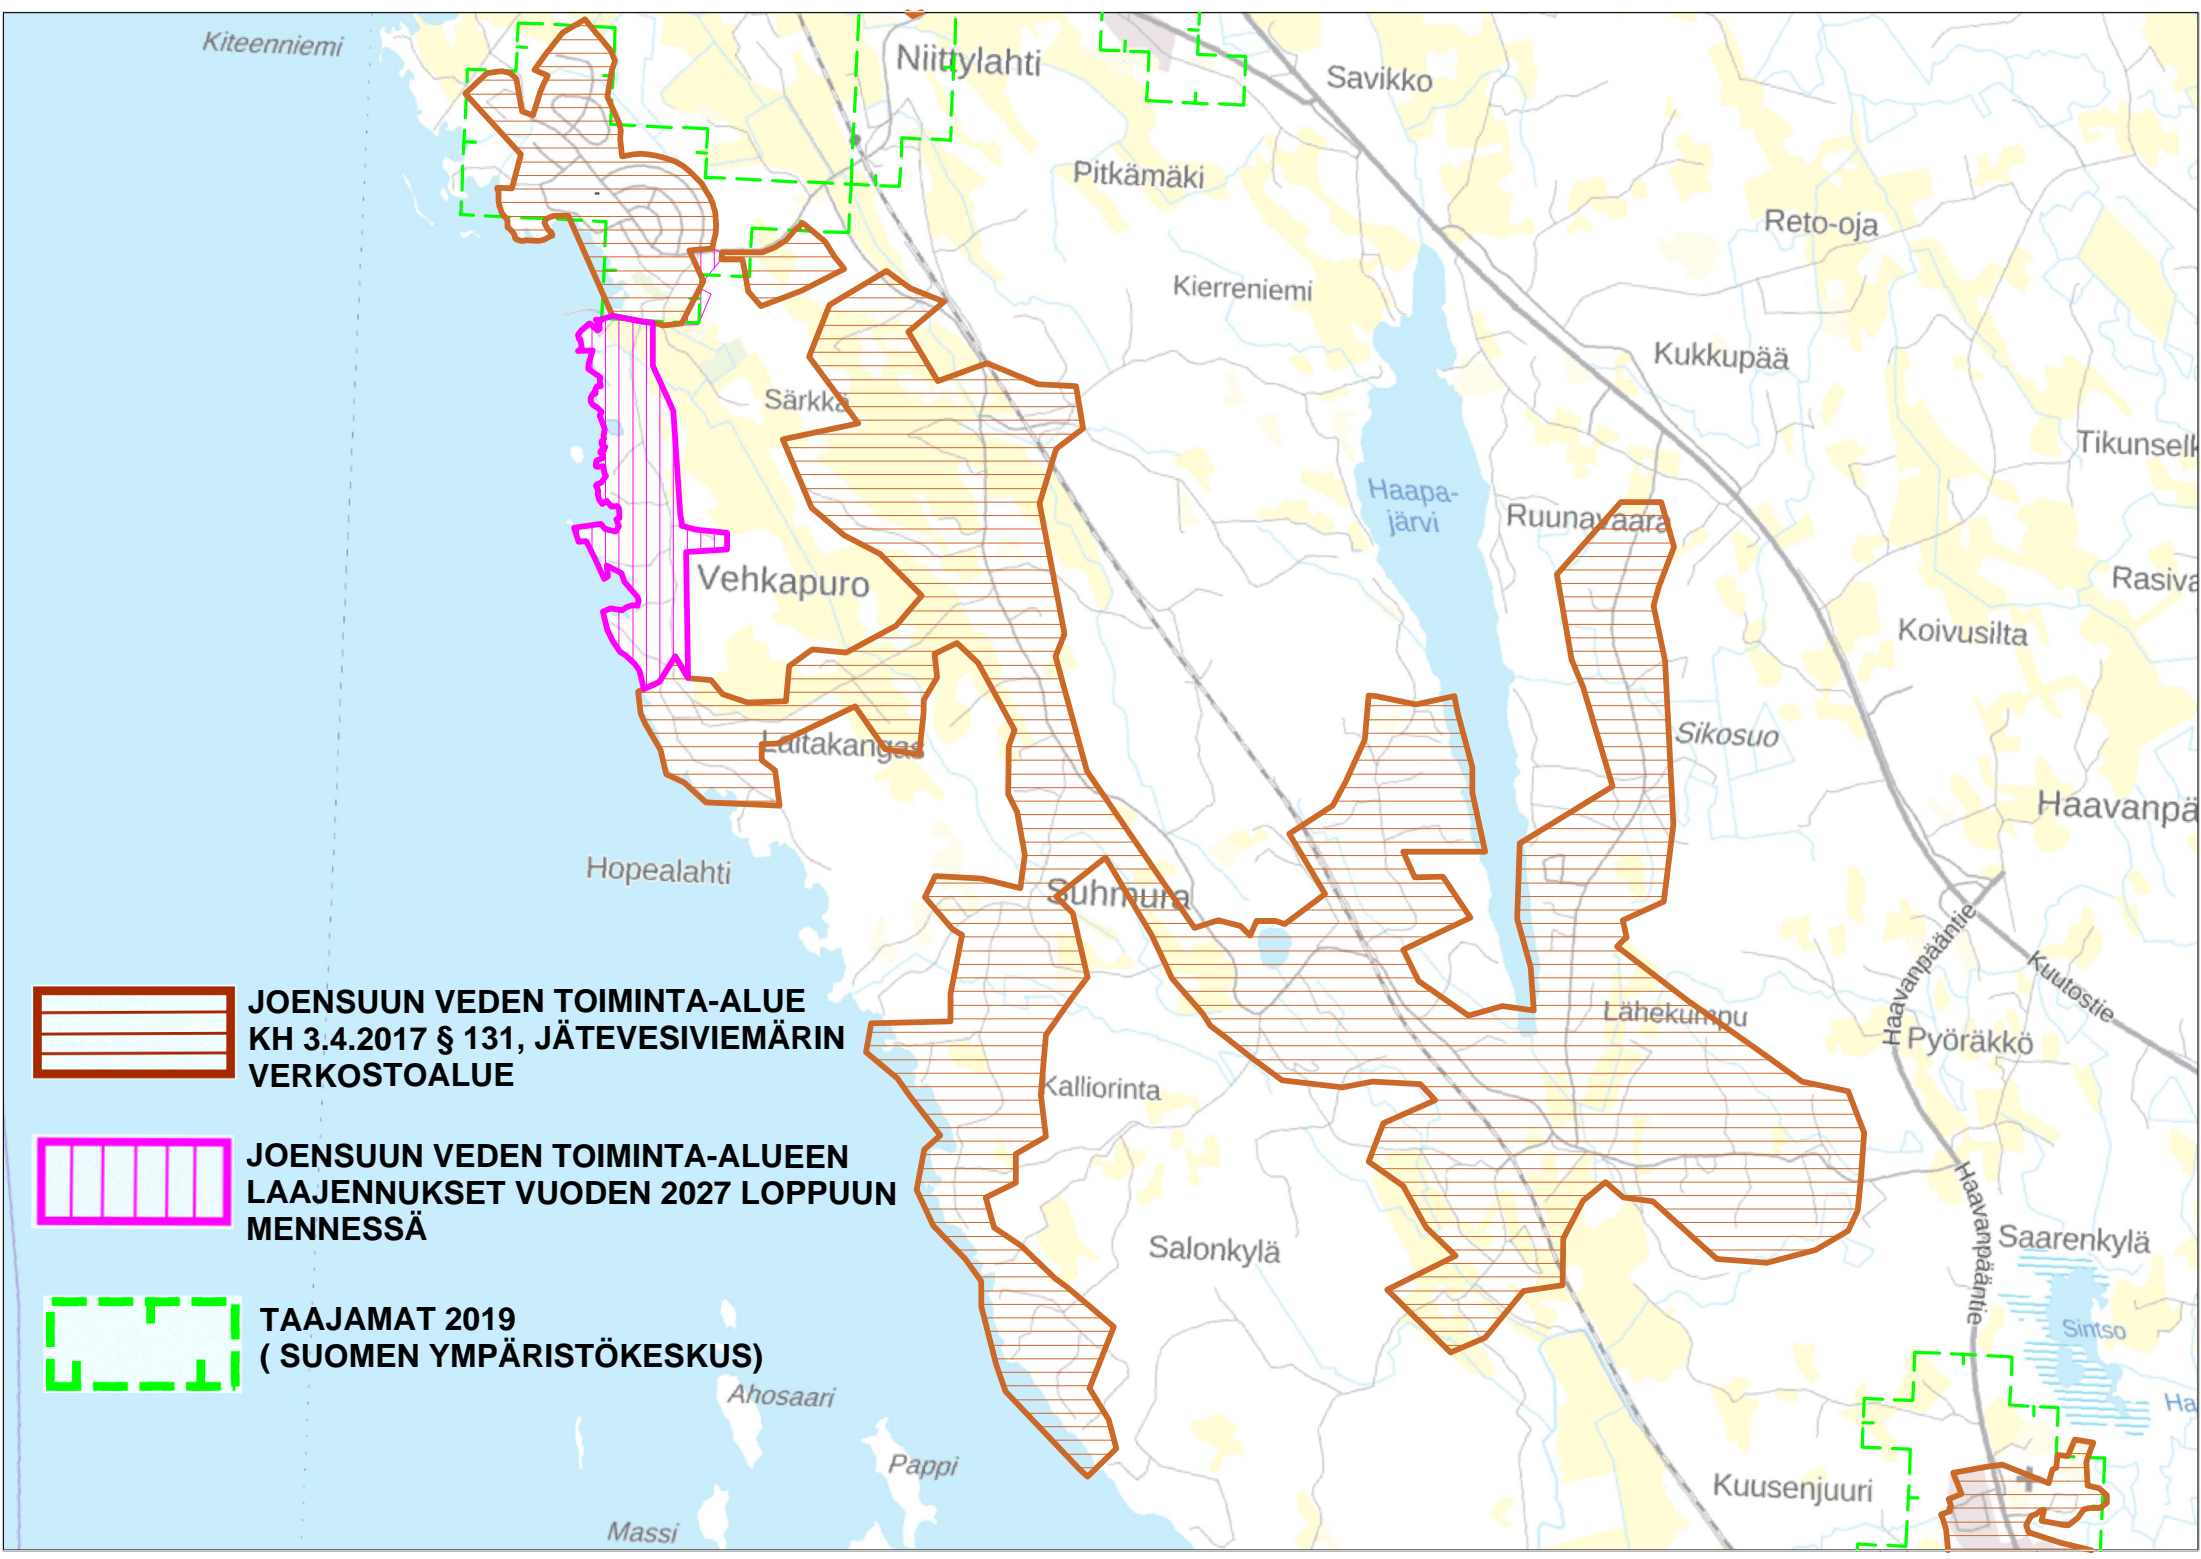

**JOENSUUN VEDEN TOIMINTA-ALUE
KH 3.4.2017 § 131, JÄTEVESIVIEMÄRIN
VERKOSTOALUE**

**JOENSUUN VEDEN TOIMINTA-ALUEEN
LAAJENNUKSET VUODEN 2027 LOPPUUN
MENNESSÄ**

**TAAJAMAT 2019
(SUOMEN YMPÄRISTÖKESKUS)**

JOENSUUN VEDEN TOIMINTA-ALUE
KH 3.4.2017 § 131, JÄTEVESIVIEMÄRIN
VERKOSTOALUE

JOENSUUN VEDEN TOIMINTA-ALUEEN
LAAJENNUKSET VUODEN 2027 LOPPUUN
MENNESSÄ

TAAJAMAT 2019
(SUOMEN YMPÄRISTÖKESKUS)

JOENSUUN VEDEN TOIMINTA-ALUE
KH 3.4.2017 § 131, JÄTEVESIVIEMÄRIN
VERKOSTOALUE

TAAJAMAT 2019
(SUOMEN YMPÄRISTÖKESKUS)

Hirvolanvaara

Kiihtelysvaara

Kuusjärvi

Suuri
Hietajärvi

Hepolampi

Pieni
Hietajärvi

Heinälampi

Vaaranpää