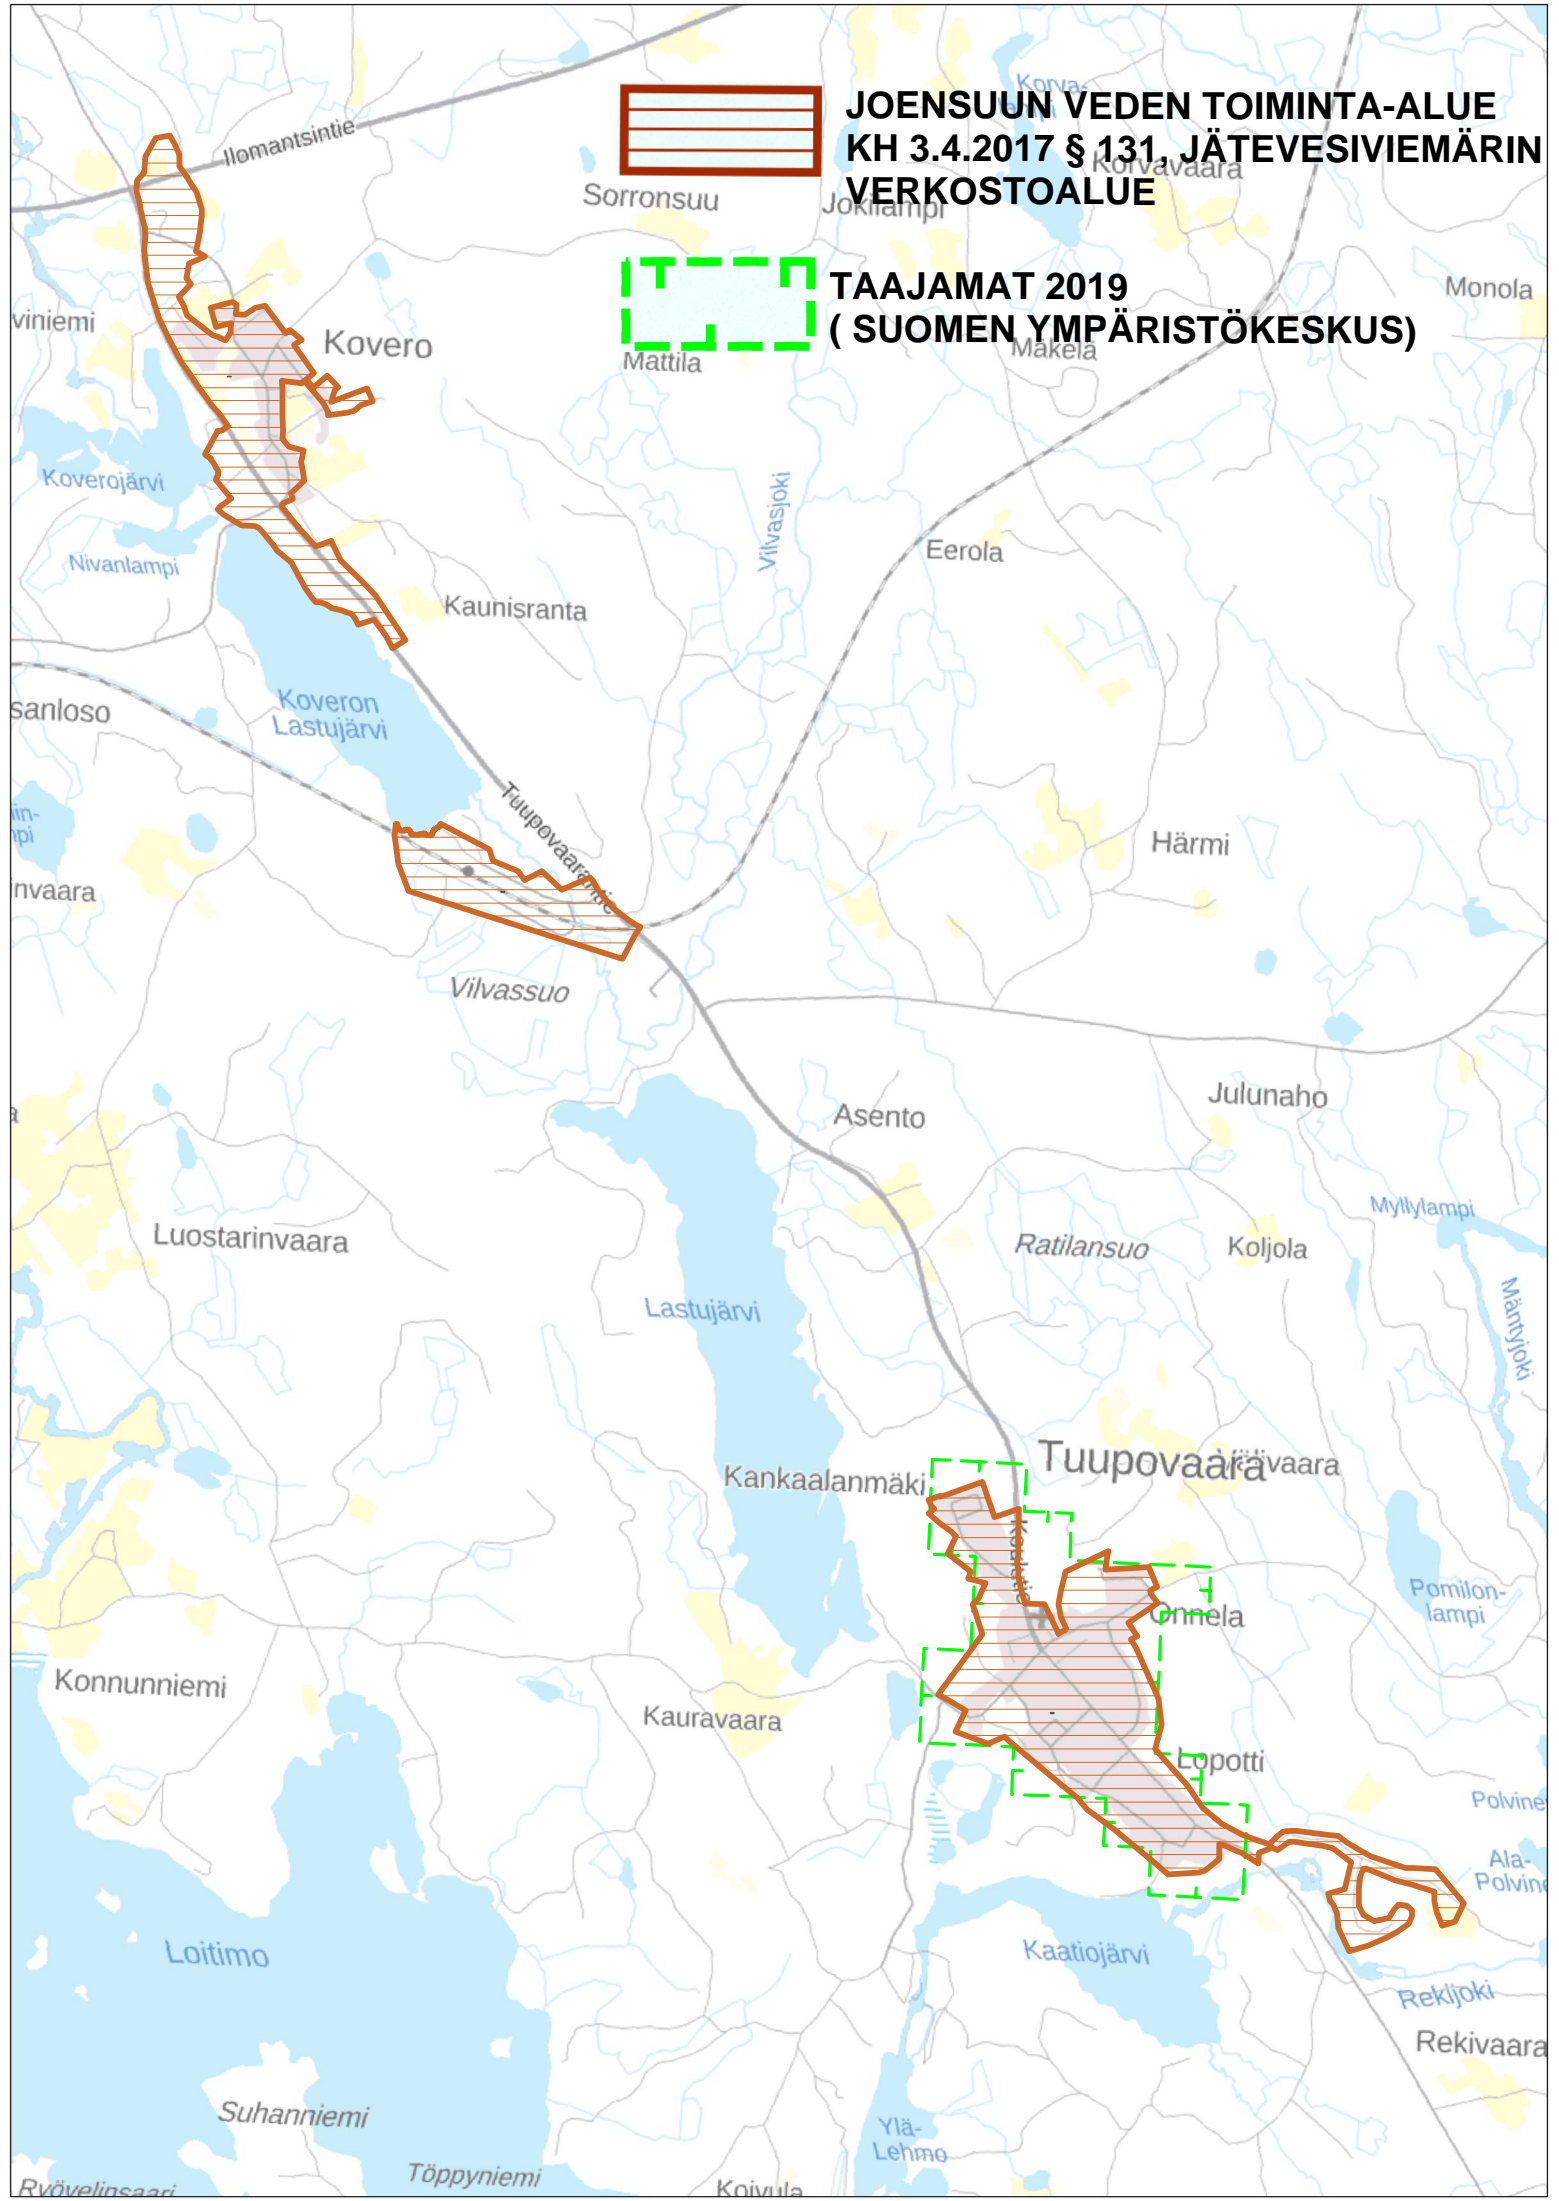

**JOENSUUN VEDEN TOIMINTA-ALUE
KH 3.4.2017 § 131, JÄTEVESIVIEMÄRIN
VERKOSTOALUE**

**TAAJAMAT 2019
(SUOMEN YMPÄRISTÖKESKUS)**