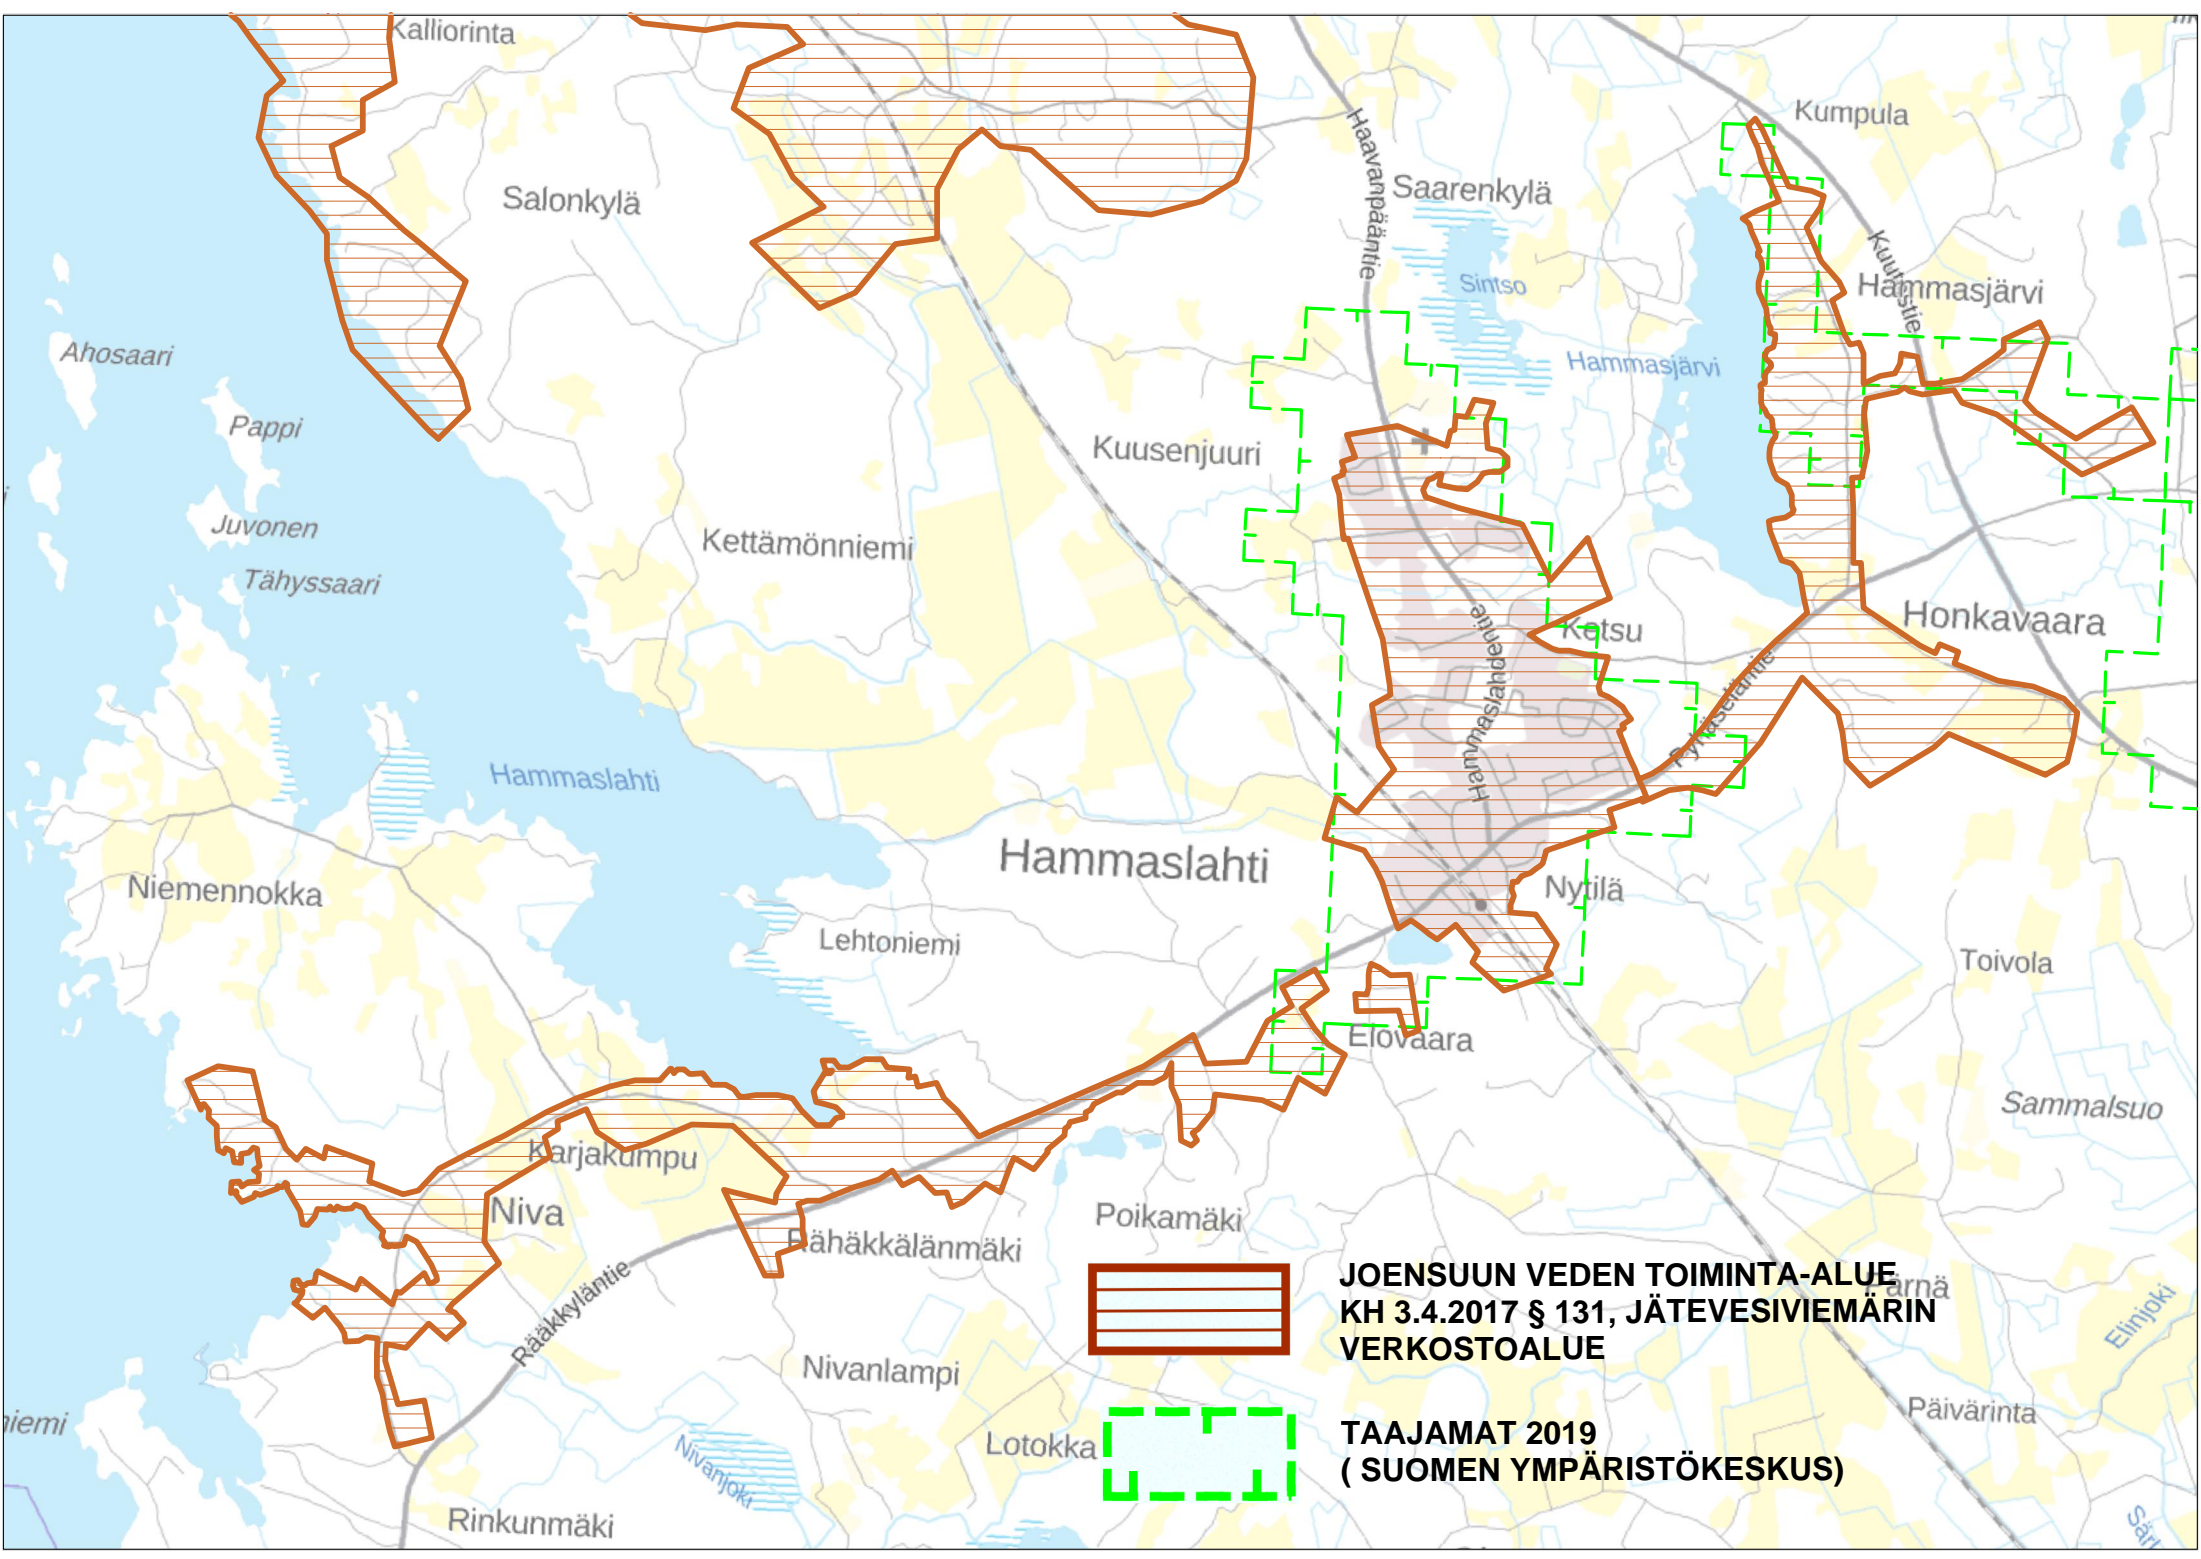

**JOENSUUN VEDEN TOIMINTA-ALUE
KH 3.4.2017 § 131, JÄTEVESIVIEMÄRIN
VERKOSTOALUE**

**JOENSUUN VEDEN TOIMINTA-ALUEEN
LAAJENNUKSET VUODEN 2027 LOPPUUN
MENNESSÄ**

**TAAJAMAT 2019
(SUOMEN YMPÄRISTÖKESKUS)**

JOENSUUN VEDEN TOIMINTA-ALUE
KH 3.4.2017 § 131, JÄTEVESIVIEMÄRIN
VERKOSTOALUE

JOENSUUN VEDEN TOIMINTA-ALUEEN
LAAJENNUKSET VUODEN 2027 LOPPUUN
MENNESSÄ

TAAJAMAT 2019
(SUOMEN YMPÄRISTÖKESKUS)

JOENSUUN VEDEN TOIMINTA-ALUE
KH 3.4.2017 § 131, JÄTEVESIVIEMÄRIN
VERKOSTOALUE

TAAJAMAT 2019
(SUOMEN YMPÄRISTÖKESKUS)