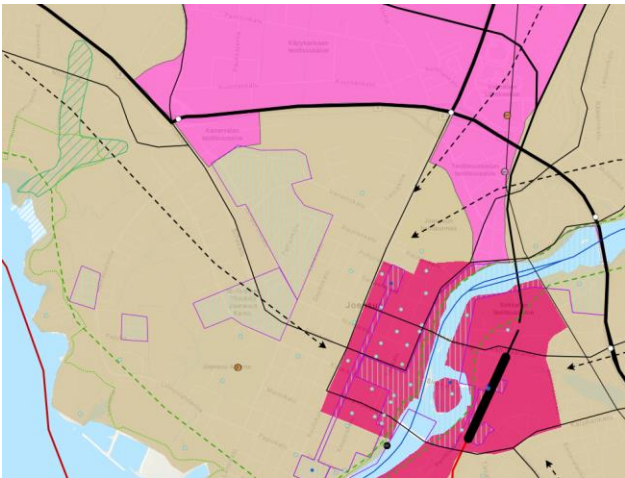

Joensuun kaupunki
KRAKLIK 13.06.2023
898/10.02.05/2023

Rakennuskiellon määrääminen Kanervalan asemakaavan laadintaa varten
Liite

Asemakaavamuutoksen tarkastelualue opaskartalla (ei mittakaavassa)

Otsola-Kanervala, Merkittävä rakennettu kulttuuriympäristö, maakunnallinen

kaavanNimi	Pohjois-Karjalan maakuntakaava 2040, 1.vaihe
kohdeTunnus	m110060a470
kohteenNimi	Otsola-Kanervala
kaavaMerkL	ma/km
merkLisati	ma/km, maakunnallinen

Ote epävirallisesta maakuntakaavayhdistelmästä (ei mittakaavassa)

Ote asemakaavayhdistelmästä/opaskartasta ja rakennuskieltoalueen rajaus (ei mittakaavassa)