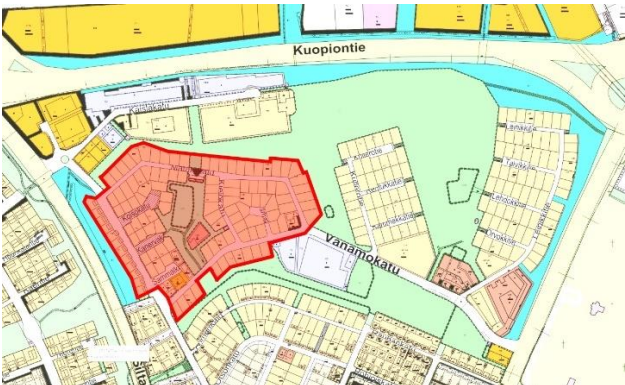

Joensuun kaupunki
KRAKLIK 13.06.2023
898/10.02.05/2023

Rakennuskiellon määrääminen Kanervalan asemakaavan laadintaa varten
Liite

Asemakaavamuutoksen tarkastelualue opaskartalla (ei mittakaavassa)

Otsola-Kanervala, Merkittävä rakennettu kulttuuriympäristö, maakunnallinen

kaavanNimi	Pohjois-Karjalan maakuntakaava 2040, 1.vaihe
kohdeTunnus	m110060a470
kohteenNimi	Otsola-Kanervala
kaavaMerkL	ma/km
merkLisati	ma/km, maakunnallinen

Ote epävirallisesta maakuntakaavayhdistelmästä (ei mittakaavassa)

Ote asemakaavayhdistelmästä/opaskartasta ja rakennuskieltoalueen rajaus (ei mittakaavassa)