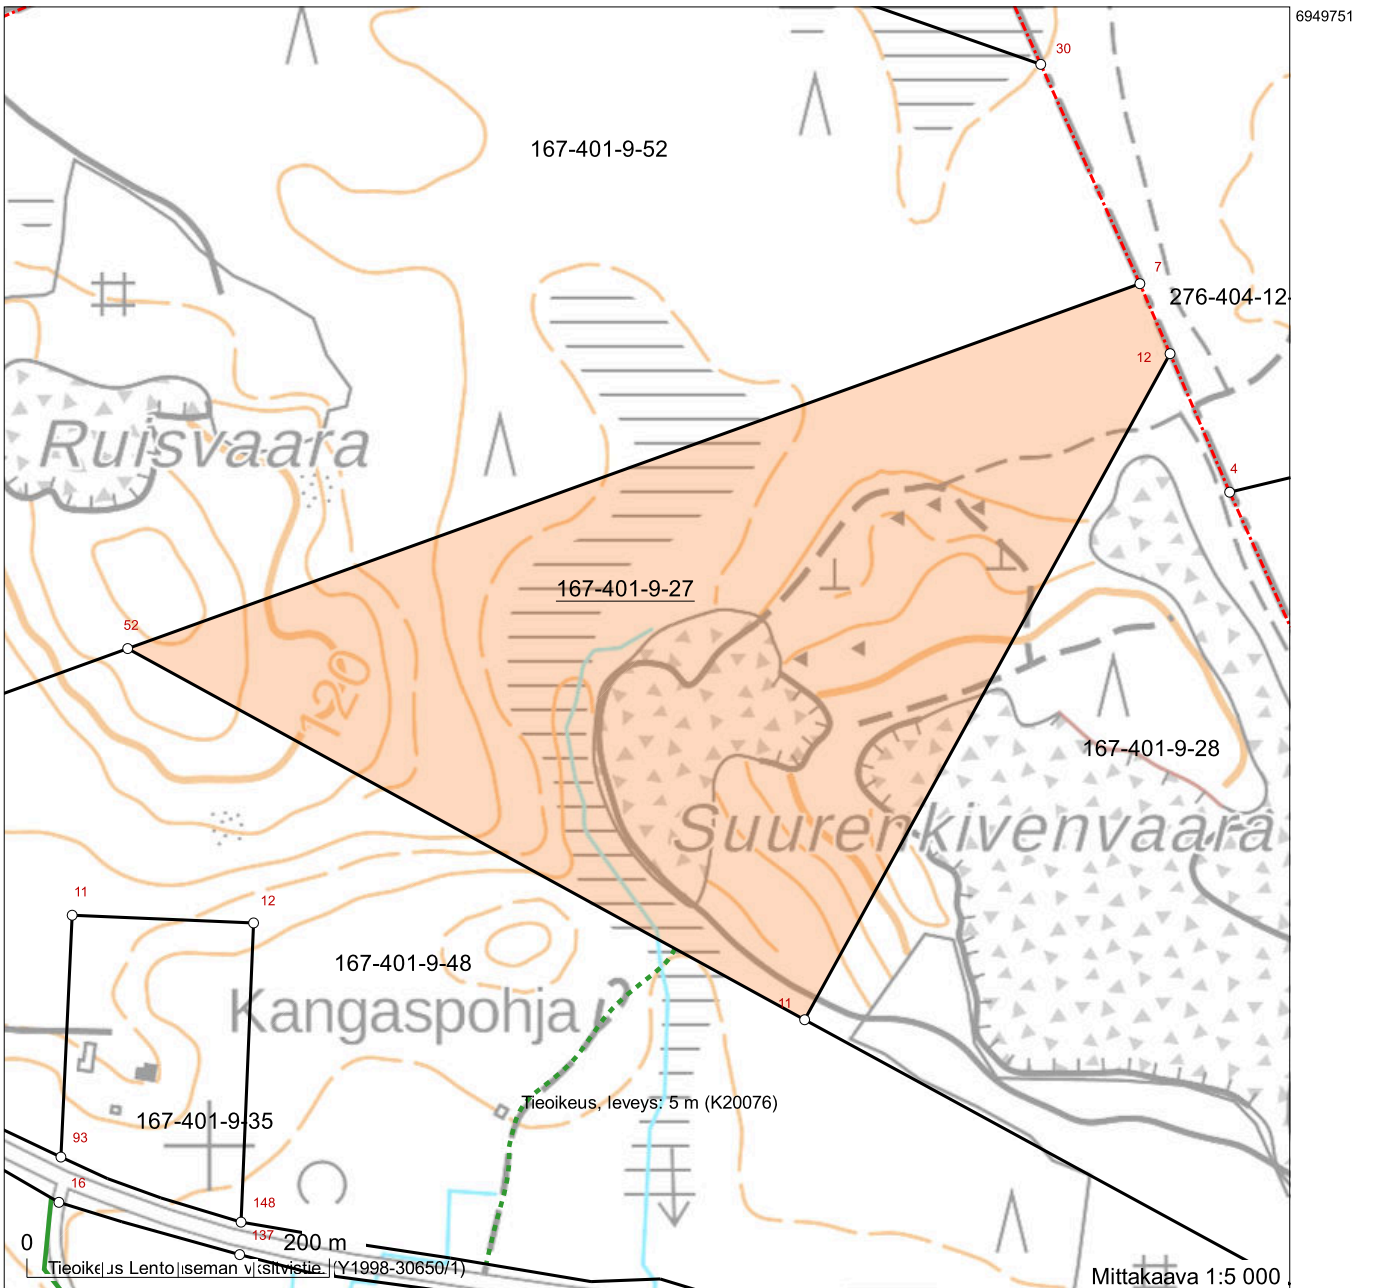

Kiinteistötunnus: 167-401-9-27
 Nimi: RUISVAARA
 Rekisteriyksikkölaji: Tila
 Kunta: Joensuu (167)
 Palstojen lukumäärä: 1

Rekisteriyksikön alueella on yleiskaava.

Tulostettu kiinteistötietojärjestelmästä 10.5.2023.

Koordinaatisto: ETRS-TM35FIN
 Taustakartta on viitteellinen.