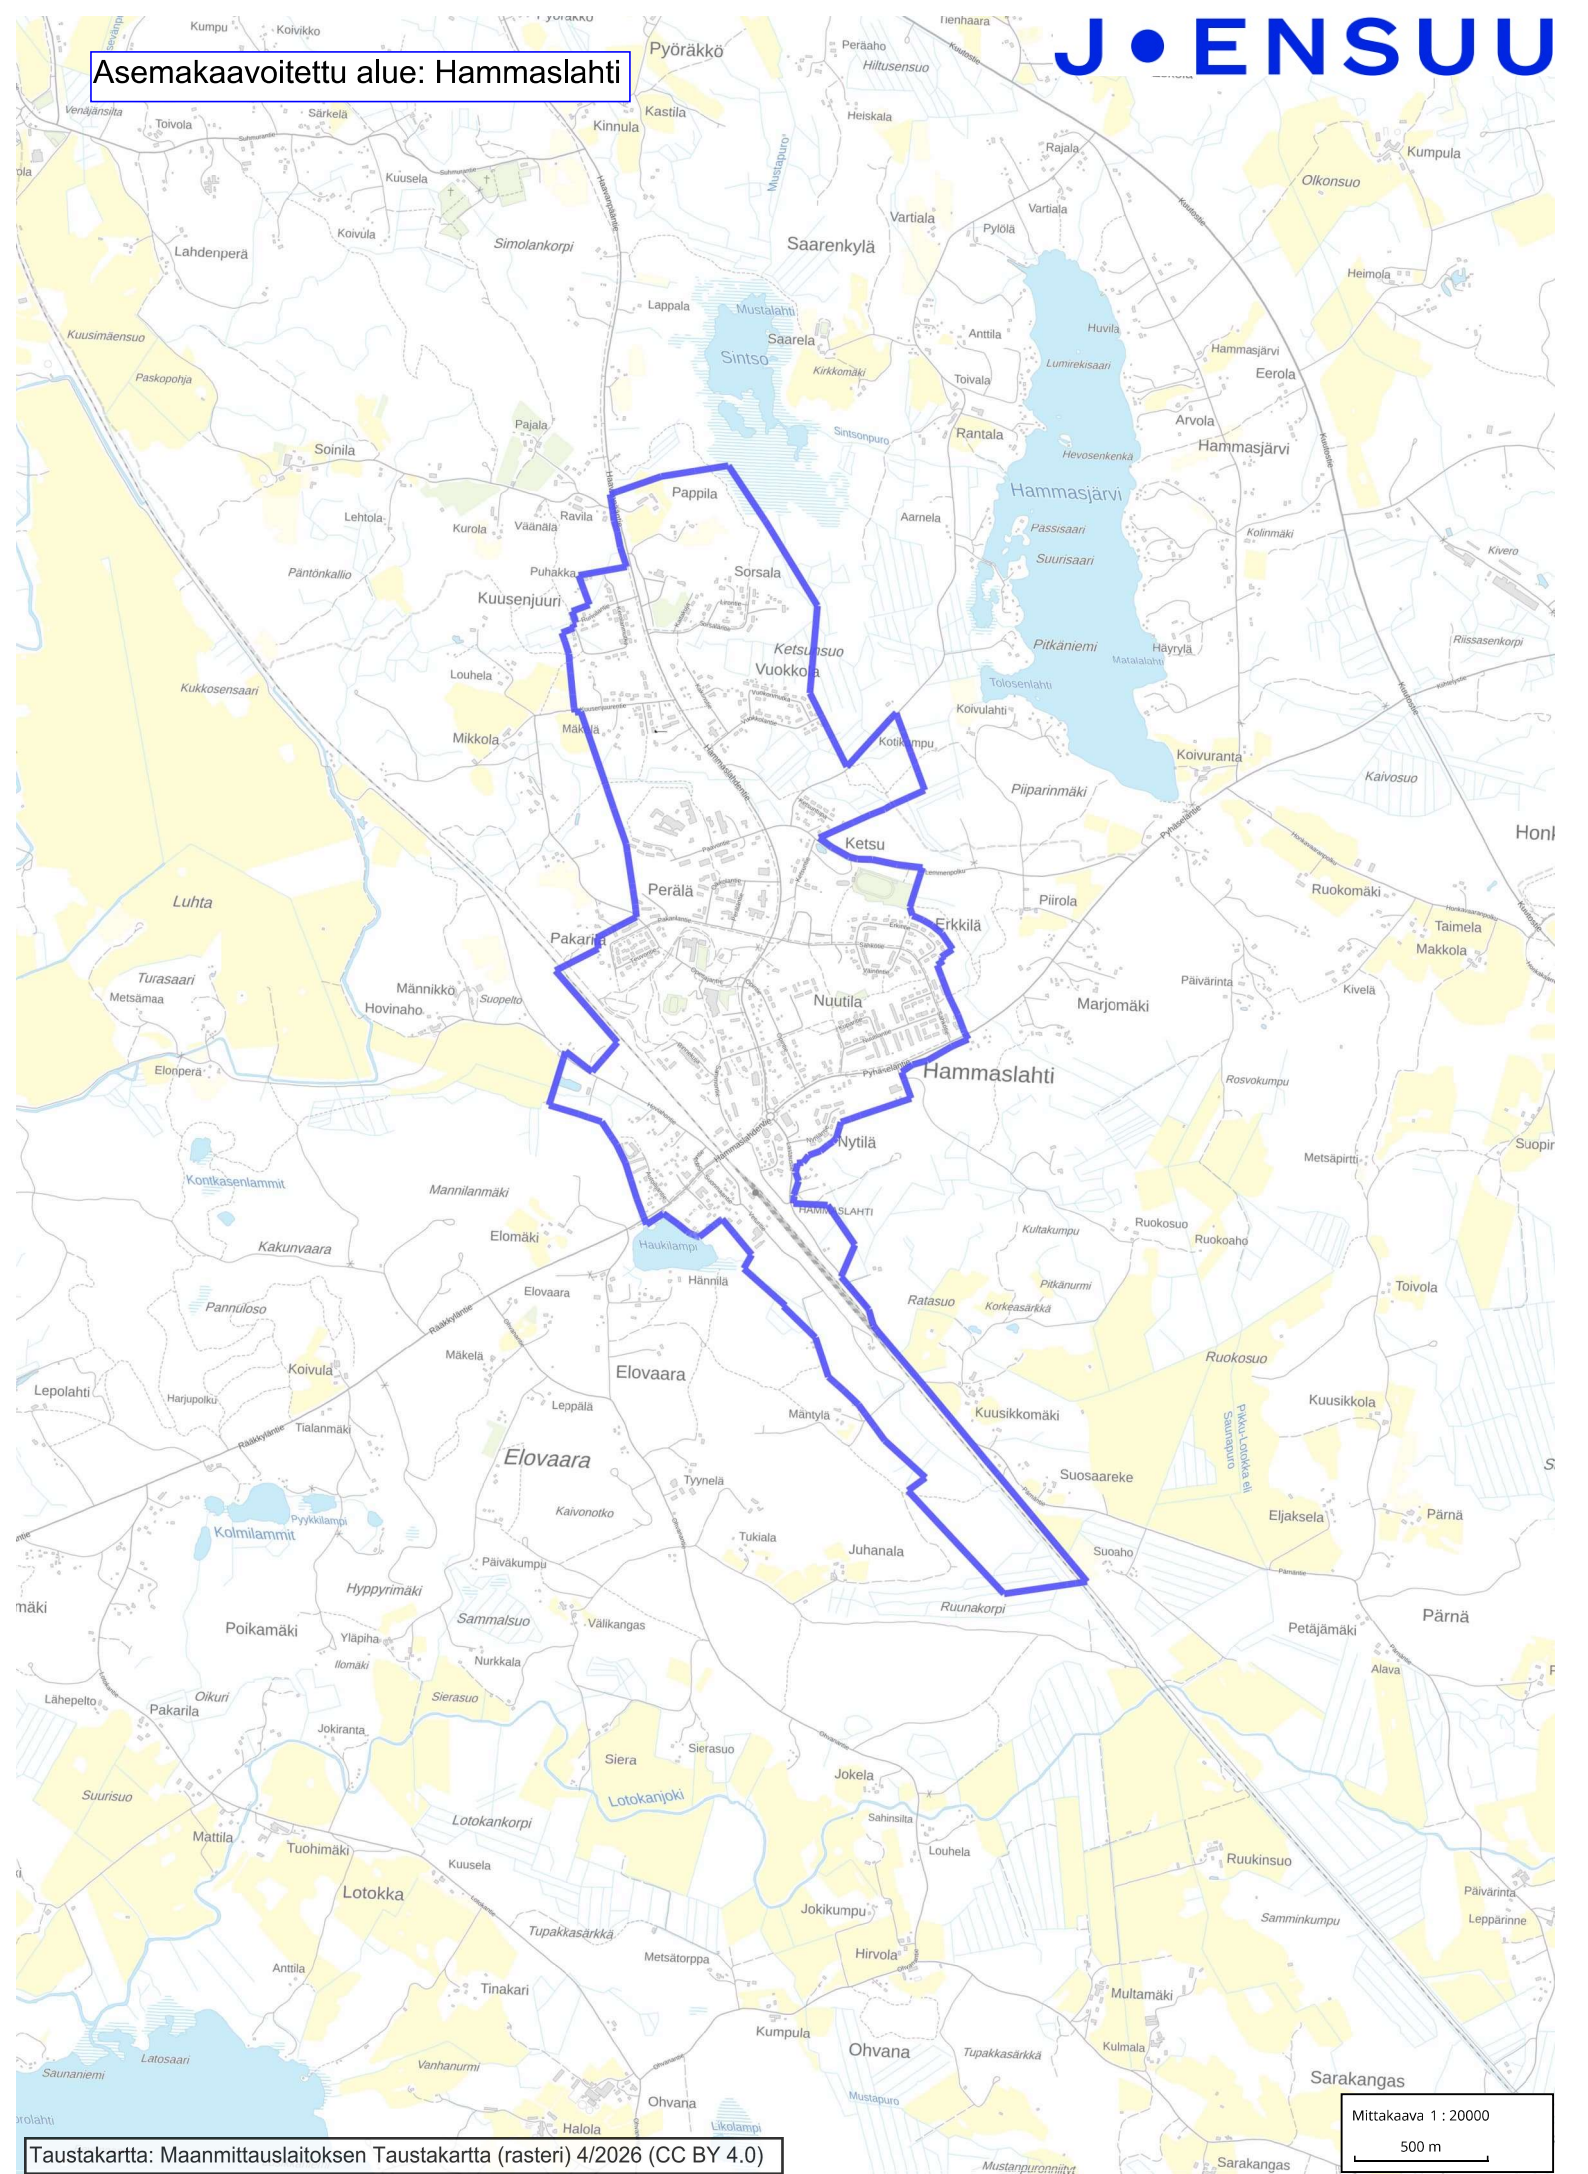

## Asemakaavoitettu alue: Uimaharju

## Asemakaavoitettu alue: Eno

Asemakaavoitettu alue: Hammaslahti

Asemakaavoitettu alue: Heinävaara

## Asemakaavoitettu alue: Tuupovaara

Mittakaava 1 : 20000  
500 m