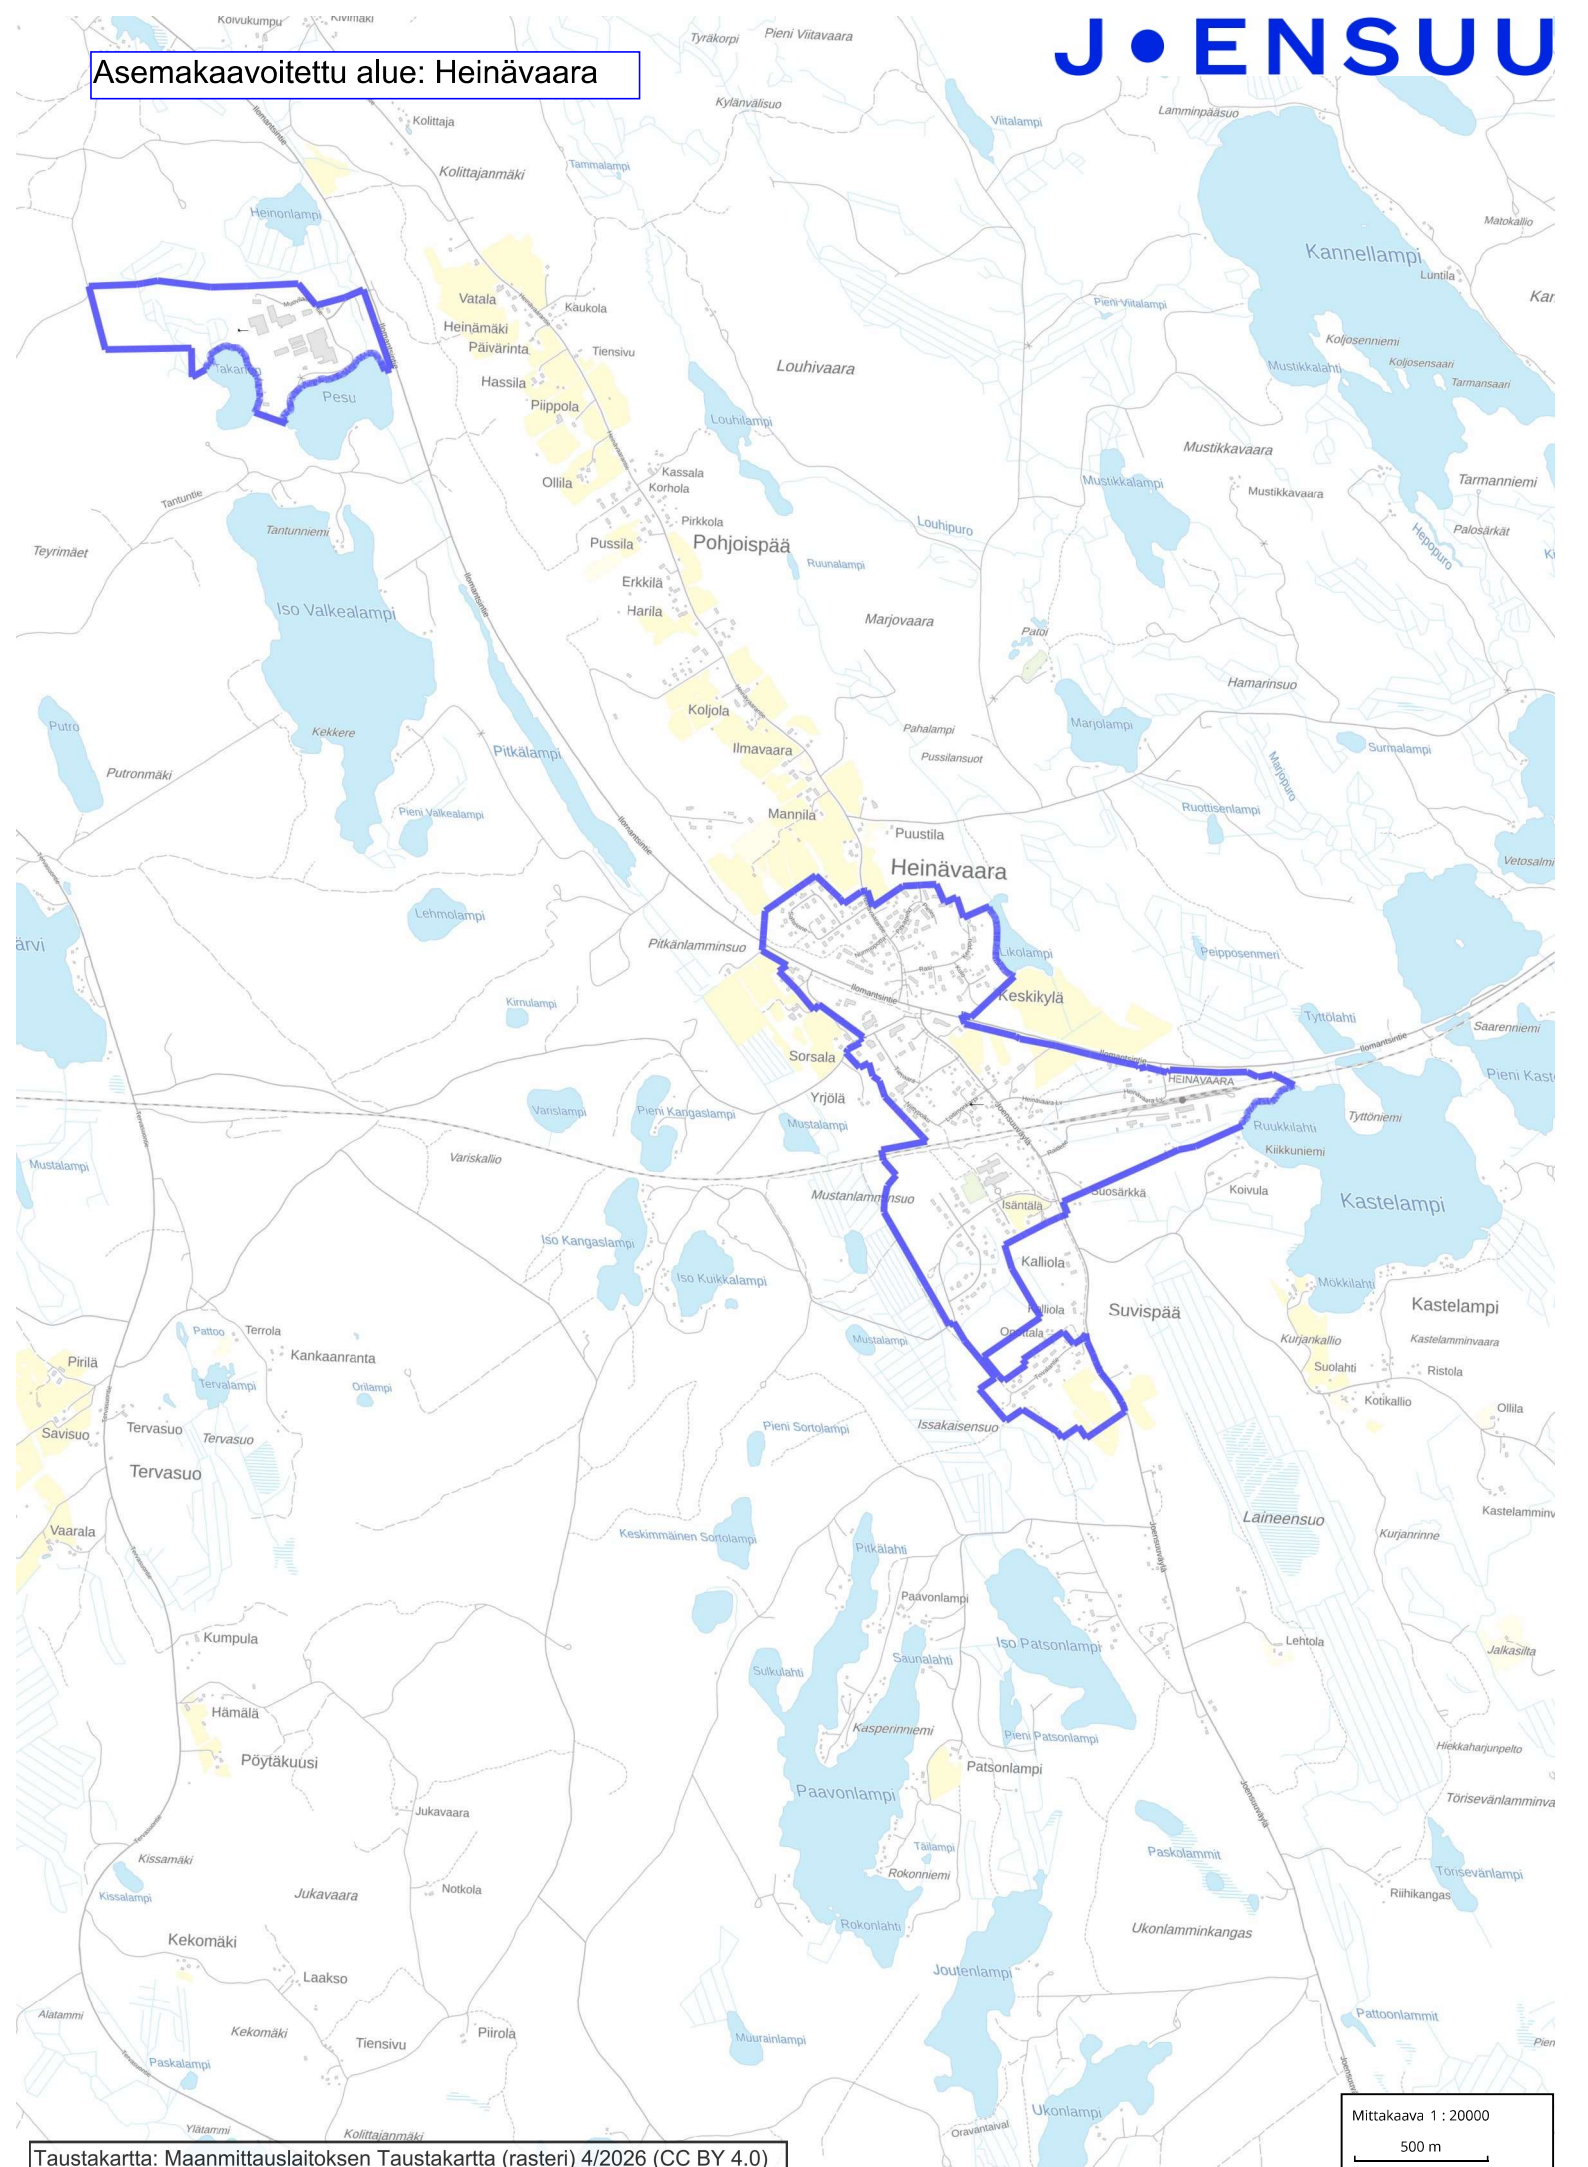

## Asemakaavoitettu alue: Uimaharju

## Asemakaavoitettu alue: Eno

Asemakaavoitettu alue: Hammaslahti

Asemakaavoitettu alue: Heinävaara

## Asemakaavoitettu alue: Tuupovaara

Mittakaava 1 : 20000  
500 m