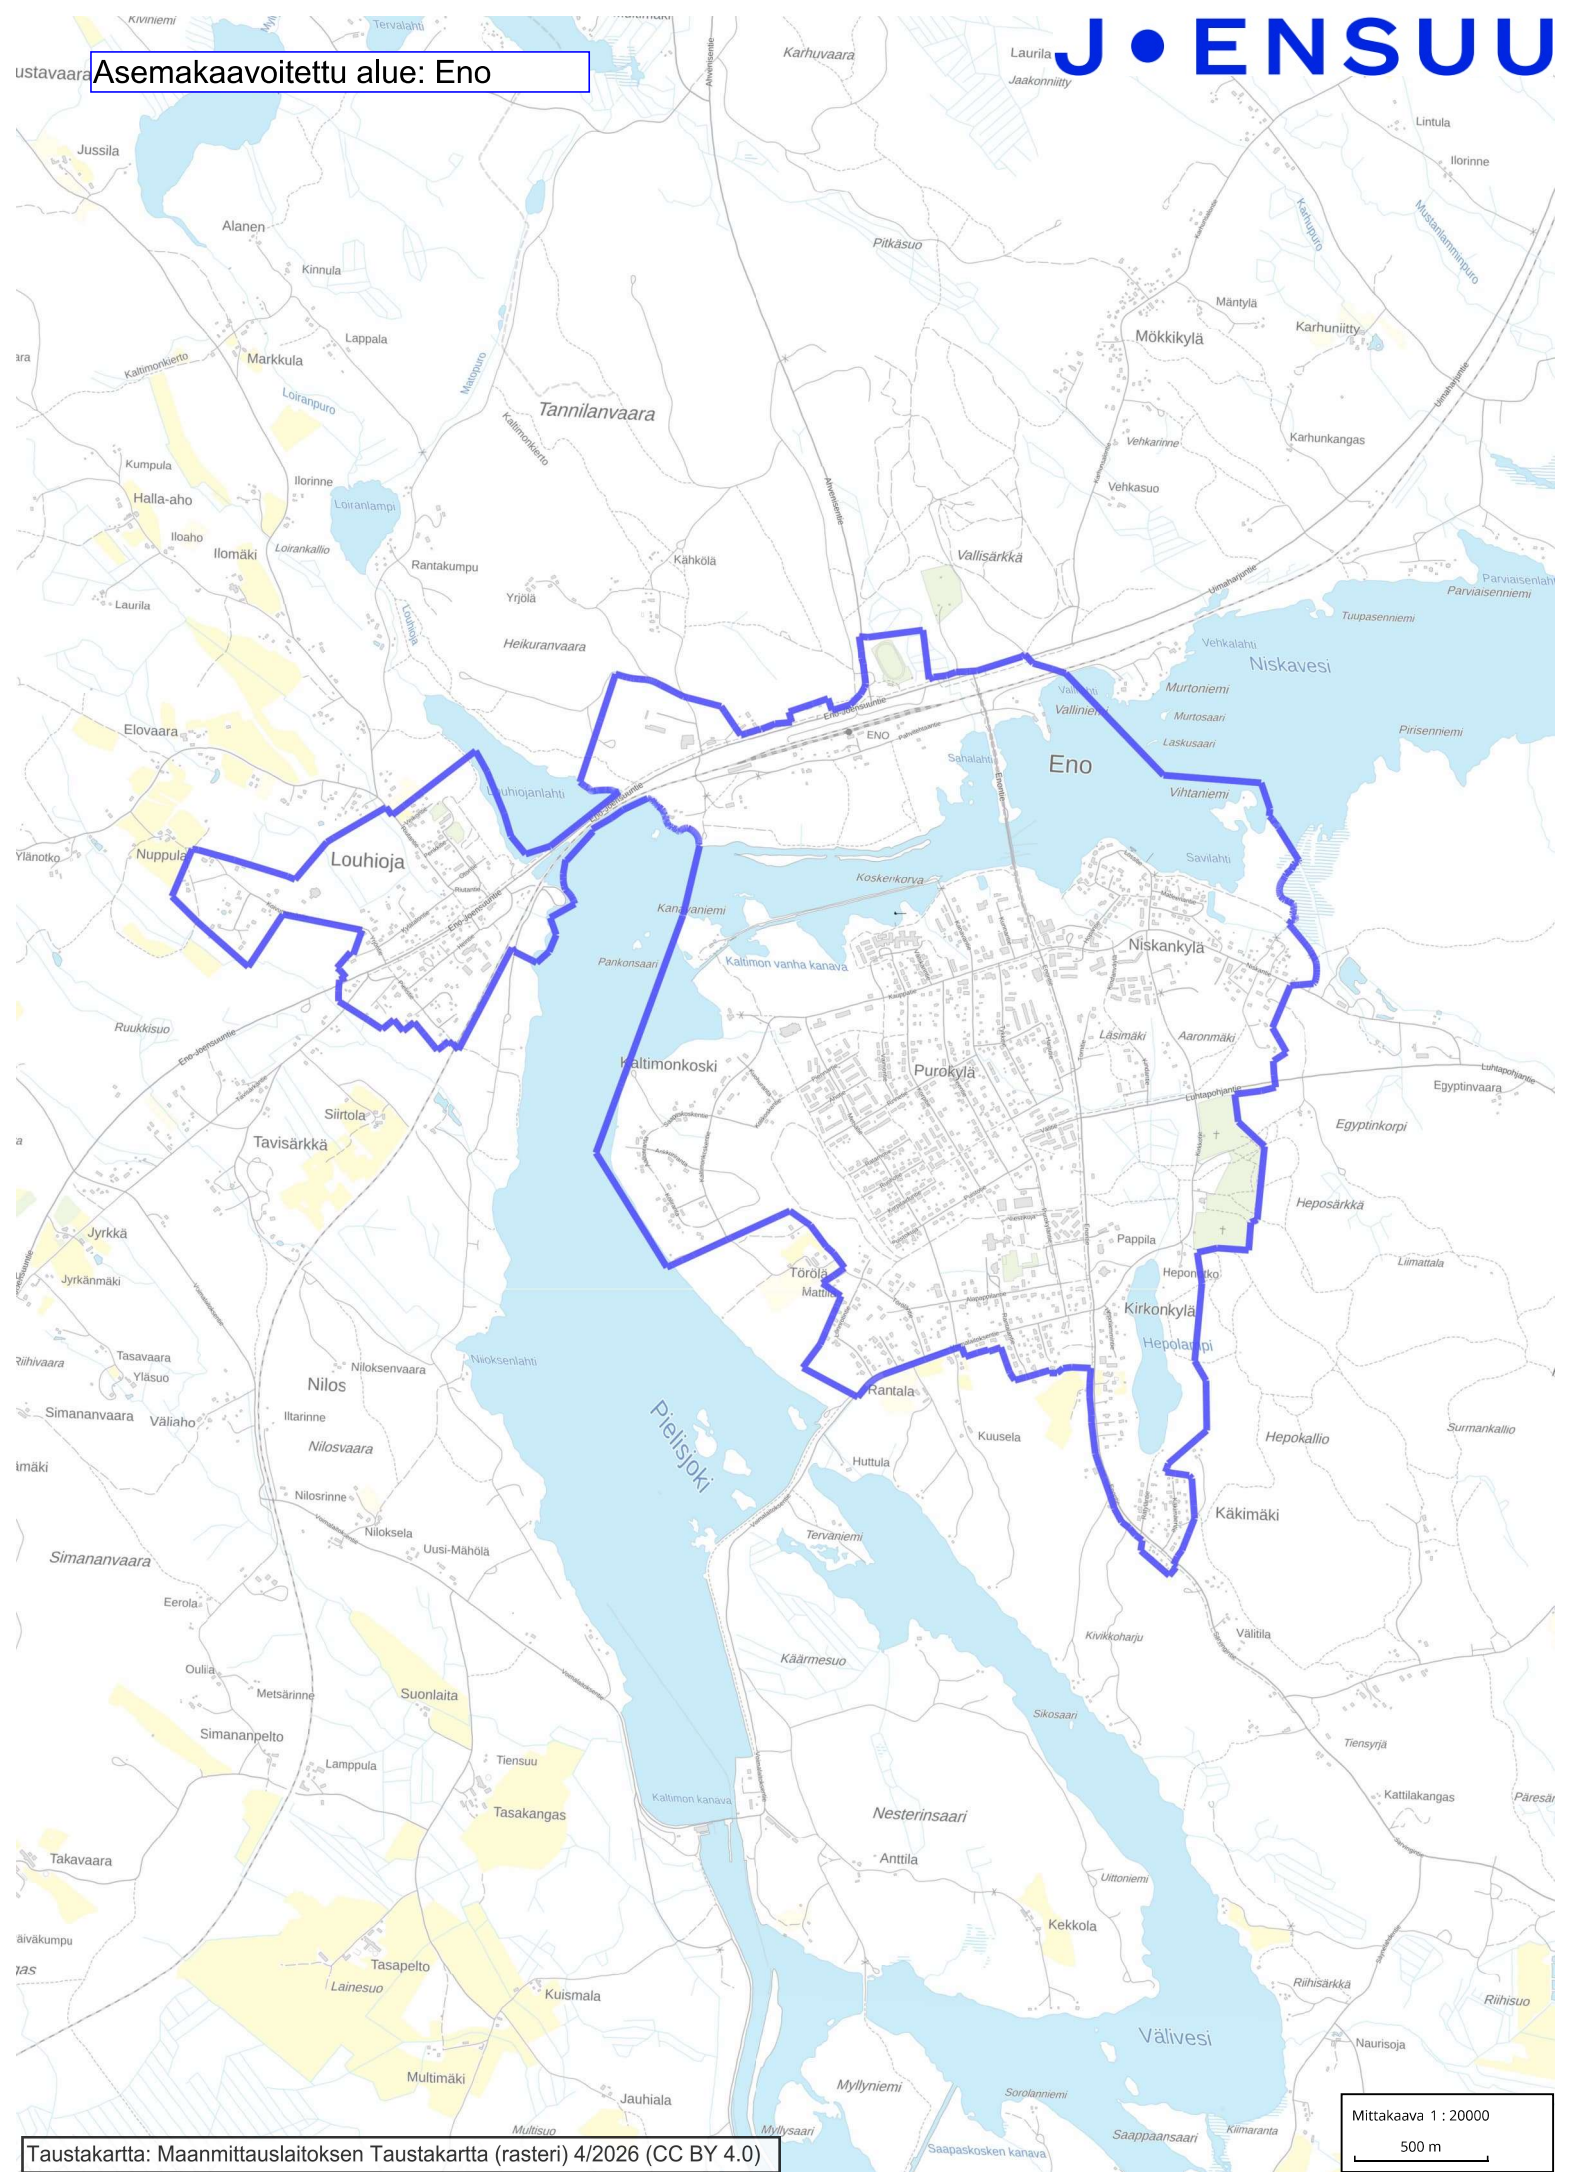

## Asemakaavoitettu alue: Uimaharju

## Asemakaavoitettu alue: Eno

Asemakaavoitettu alue: Hammaslahti

Asemakaavoitettu alue: Heinävaara

## Asemakaavoitettu alue: Tuupovaara

Mittakaava 1 : 20000  
500 m