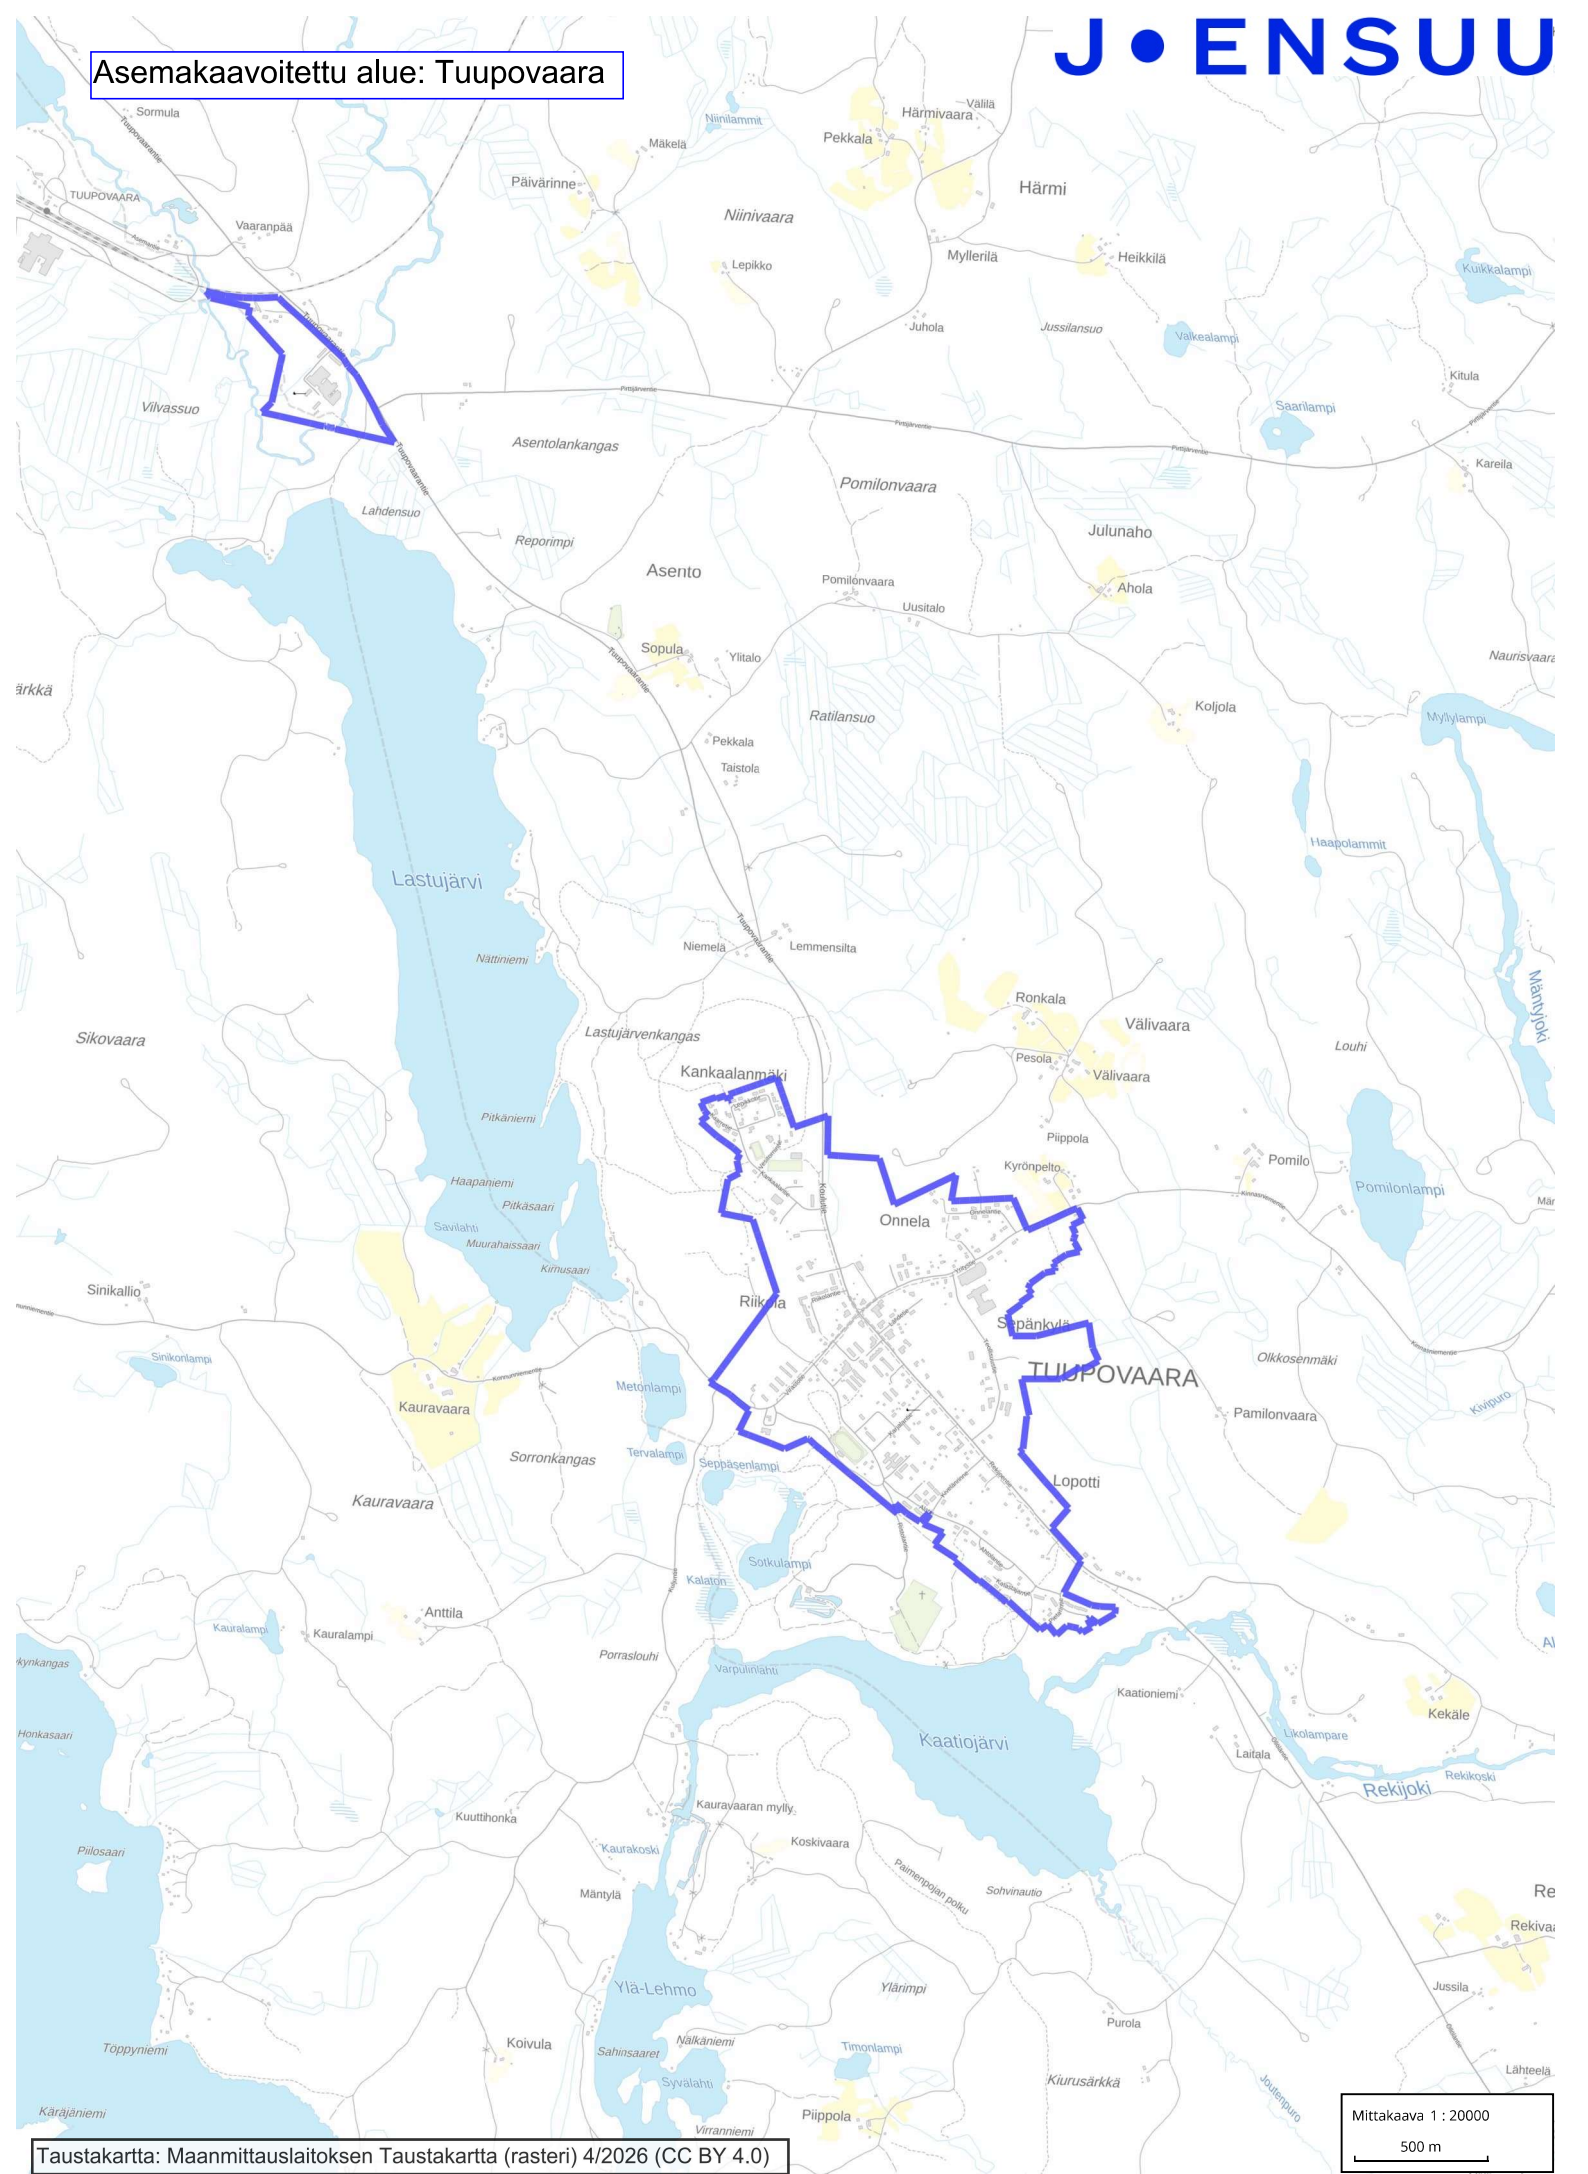

## Asemakaavoitettu alue: Uimaharju

## Asemakaavoitettu alue: Eno

Asemakaavoitettu alue: Hammaslahti

Asemakaavoitettu alue: Heinävaara

## Asemakaavoitettu alue: Tuupovaara

Mittakaava 1 : 20000  
500 m