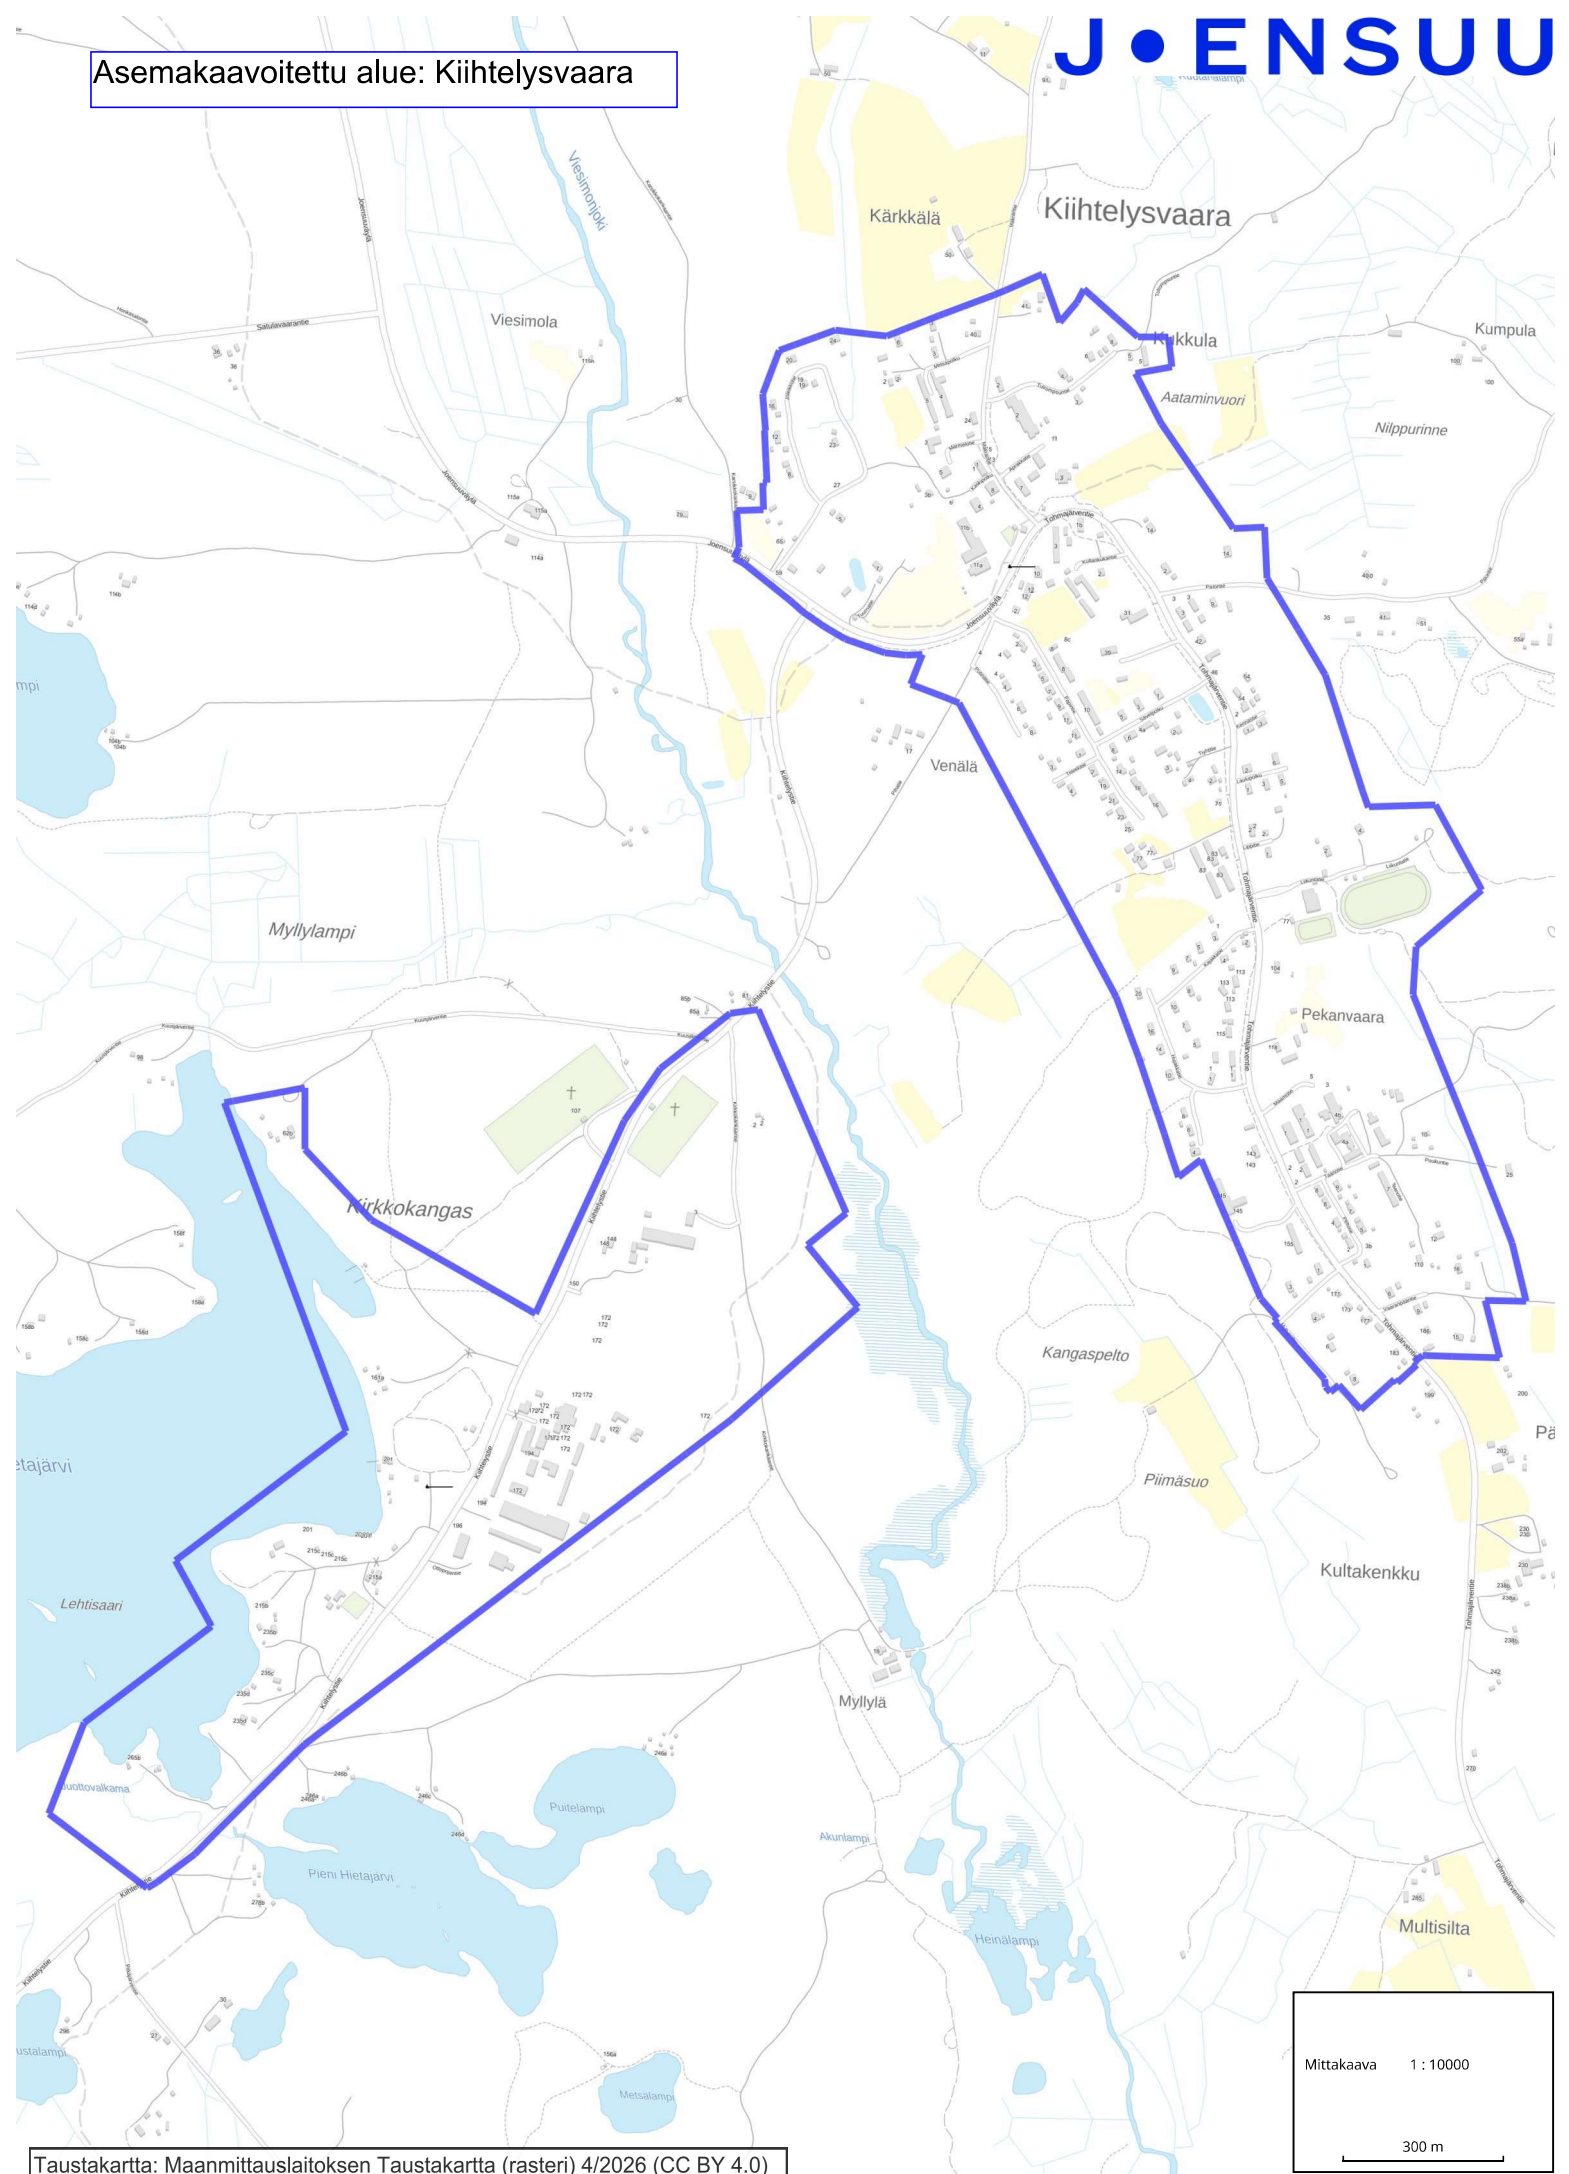

## Asemakaavoitettu alue: Uimaharju

## Asemakaavoitettu alue: Eno

Asemakaavoitettu alue: Hammaslahti

Asemakaavoitettu alue: Heinävaara

## Asemakaavoitettu alue: Tuupovaara

Mittakaava 1 : 20000  
500 m