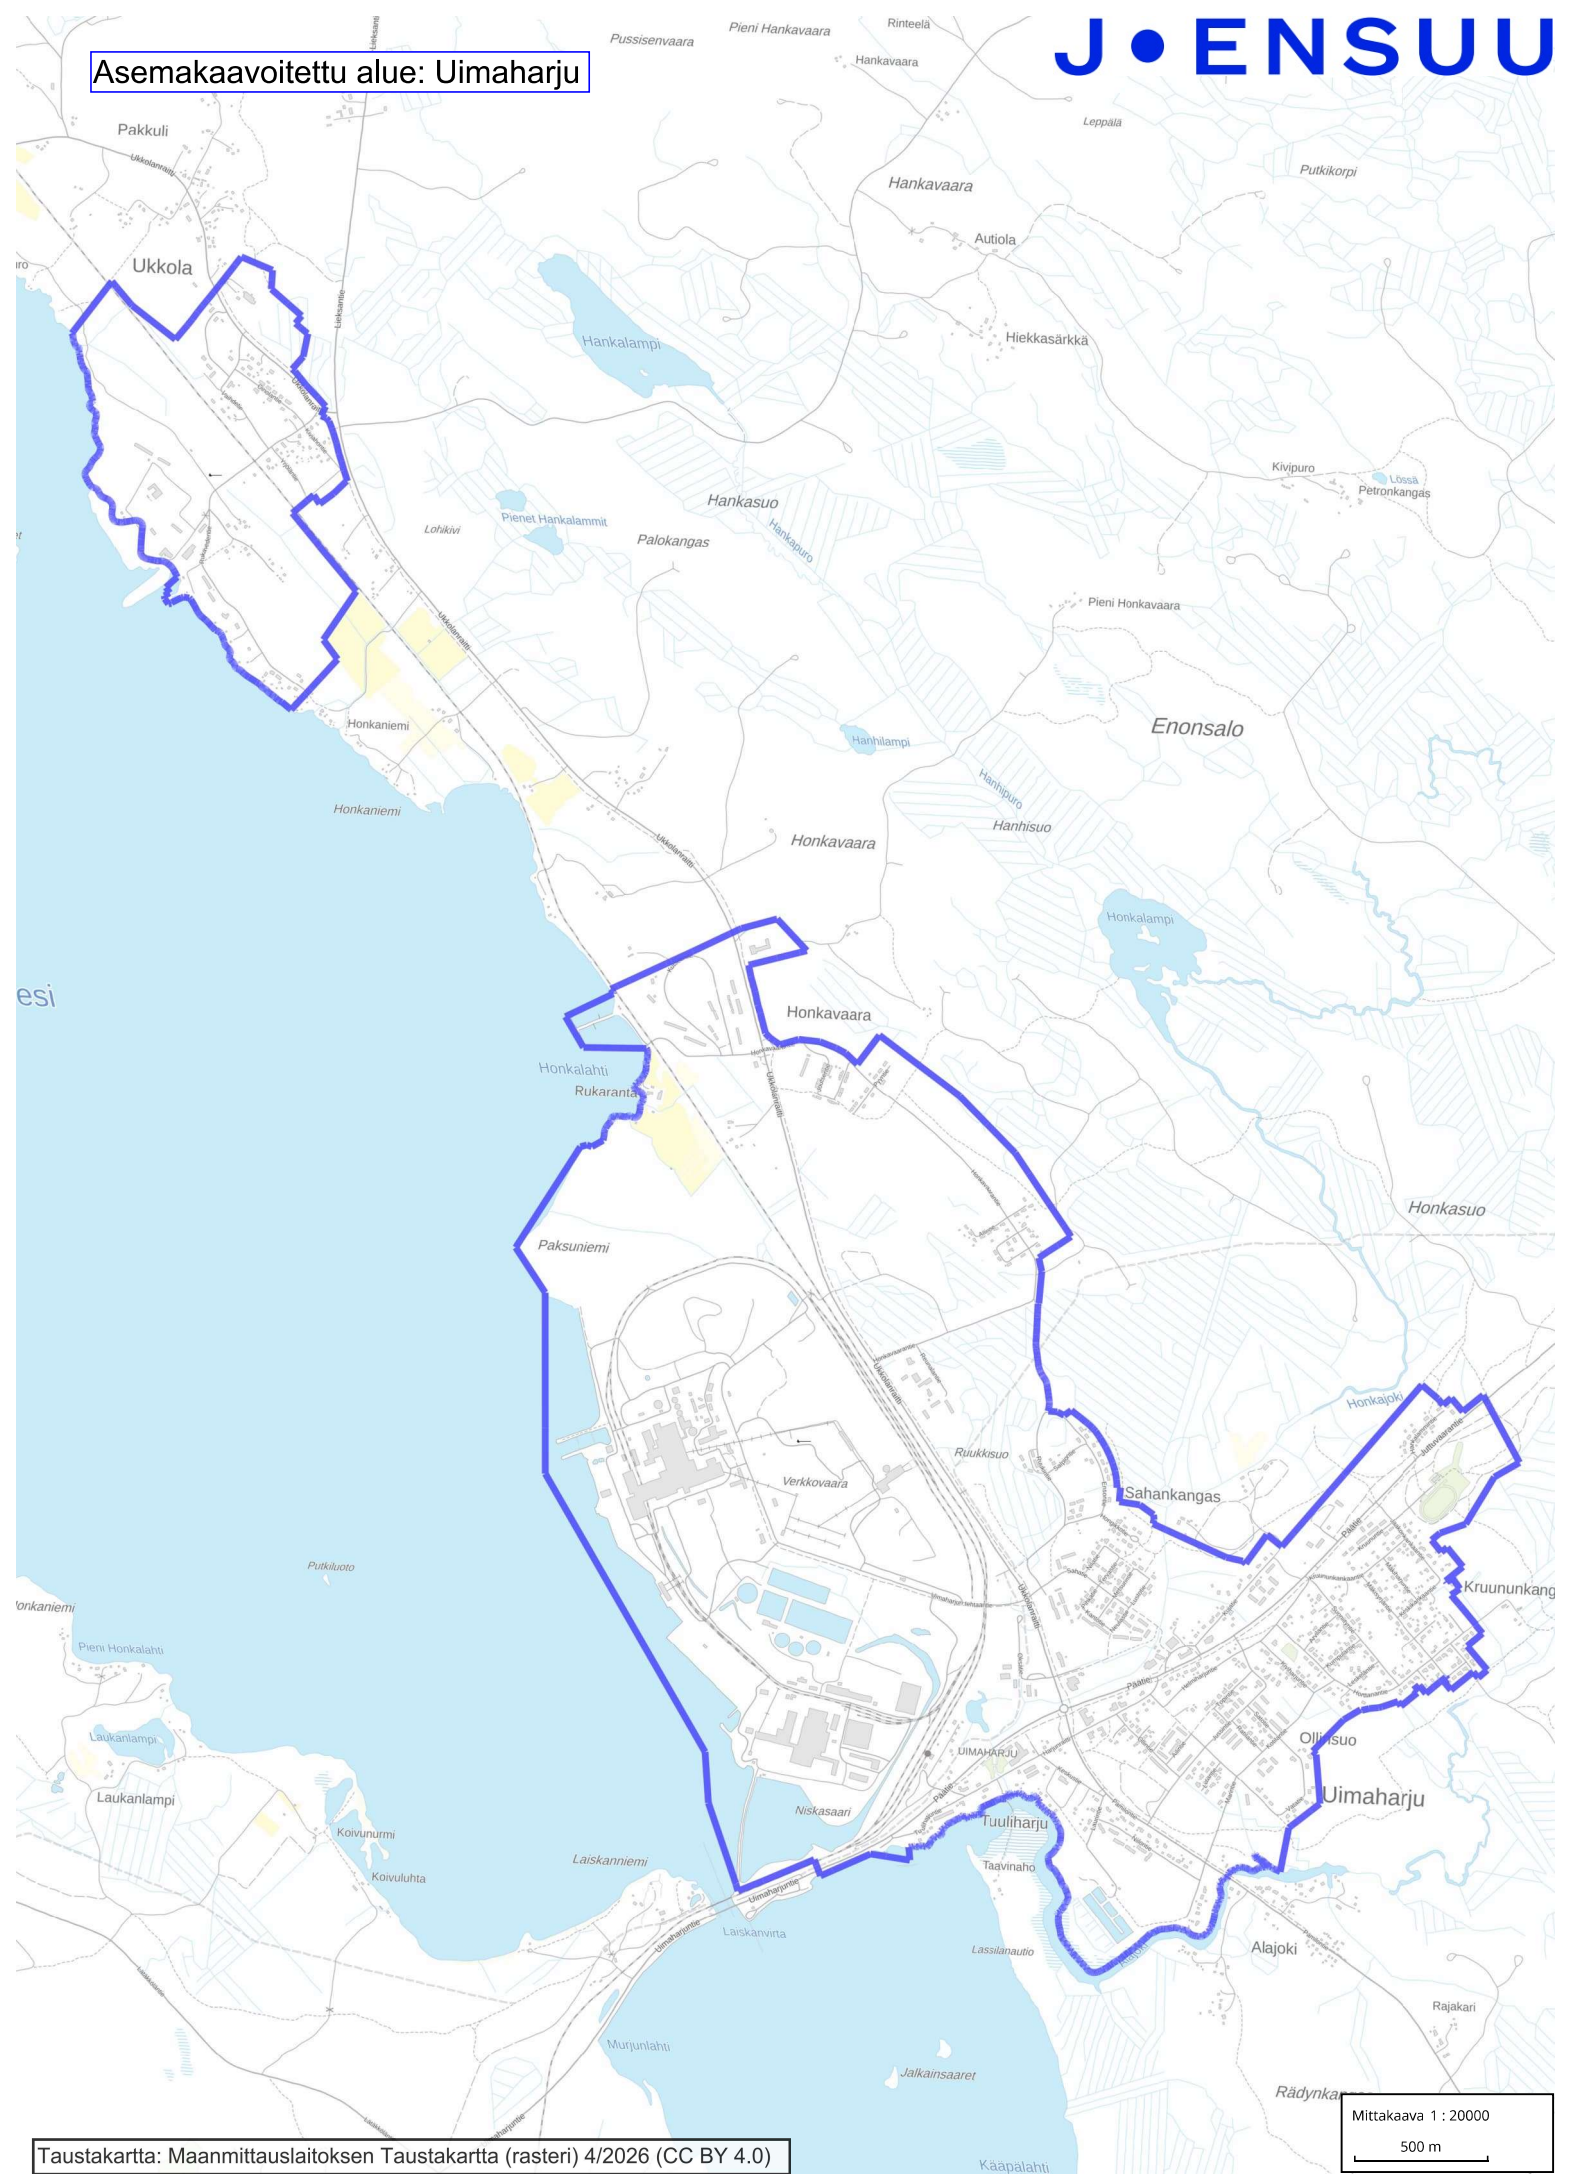

## Asemakaavoitettu alue: Uimaharju

## Asemakaavoitettu alue: Eno

Asemakaavoitettu alue: Hammaslahti

Asemakaavoitettu alue: Heinävaara

## Asemakaavoitettu alue: Tuupovaara

Mittakaava 1 : 20000  
500 m