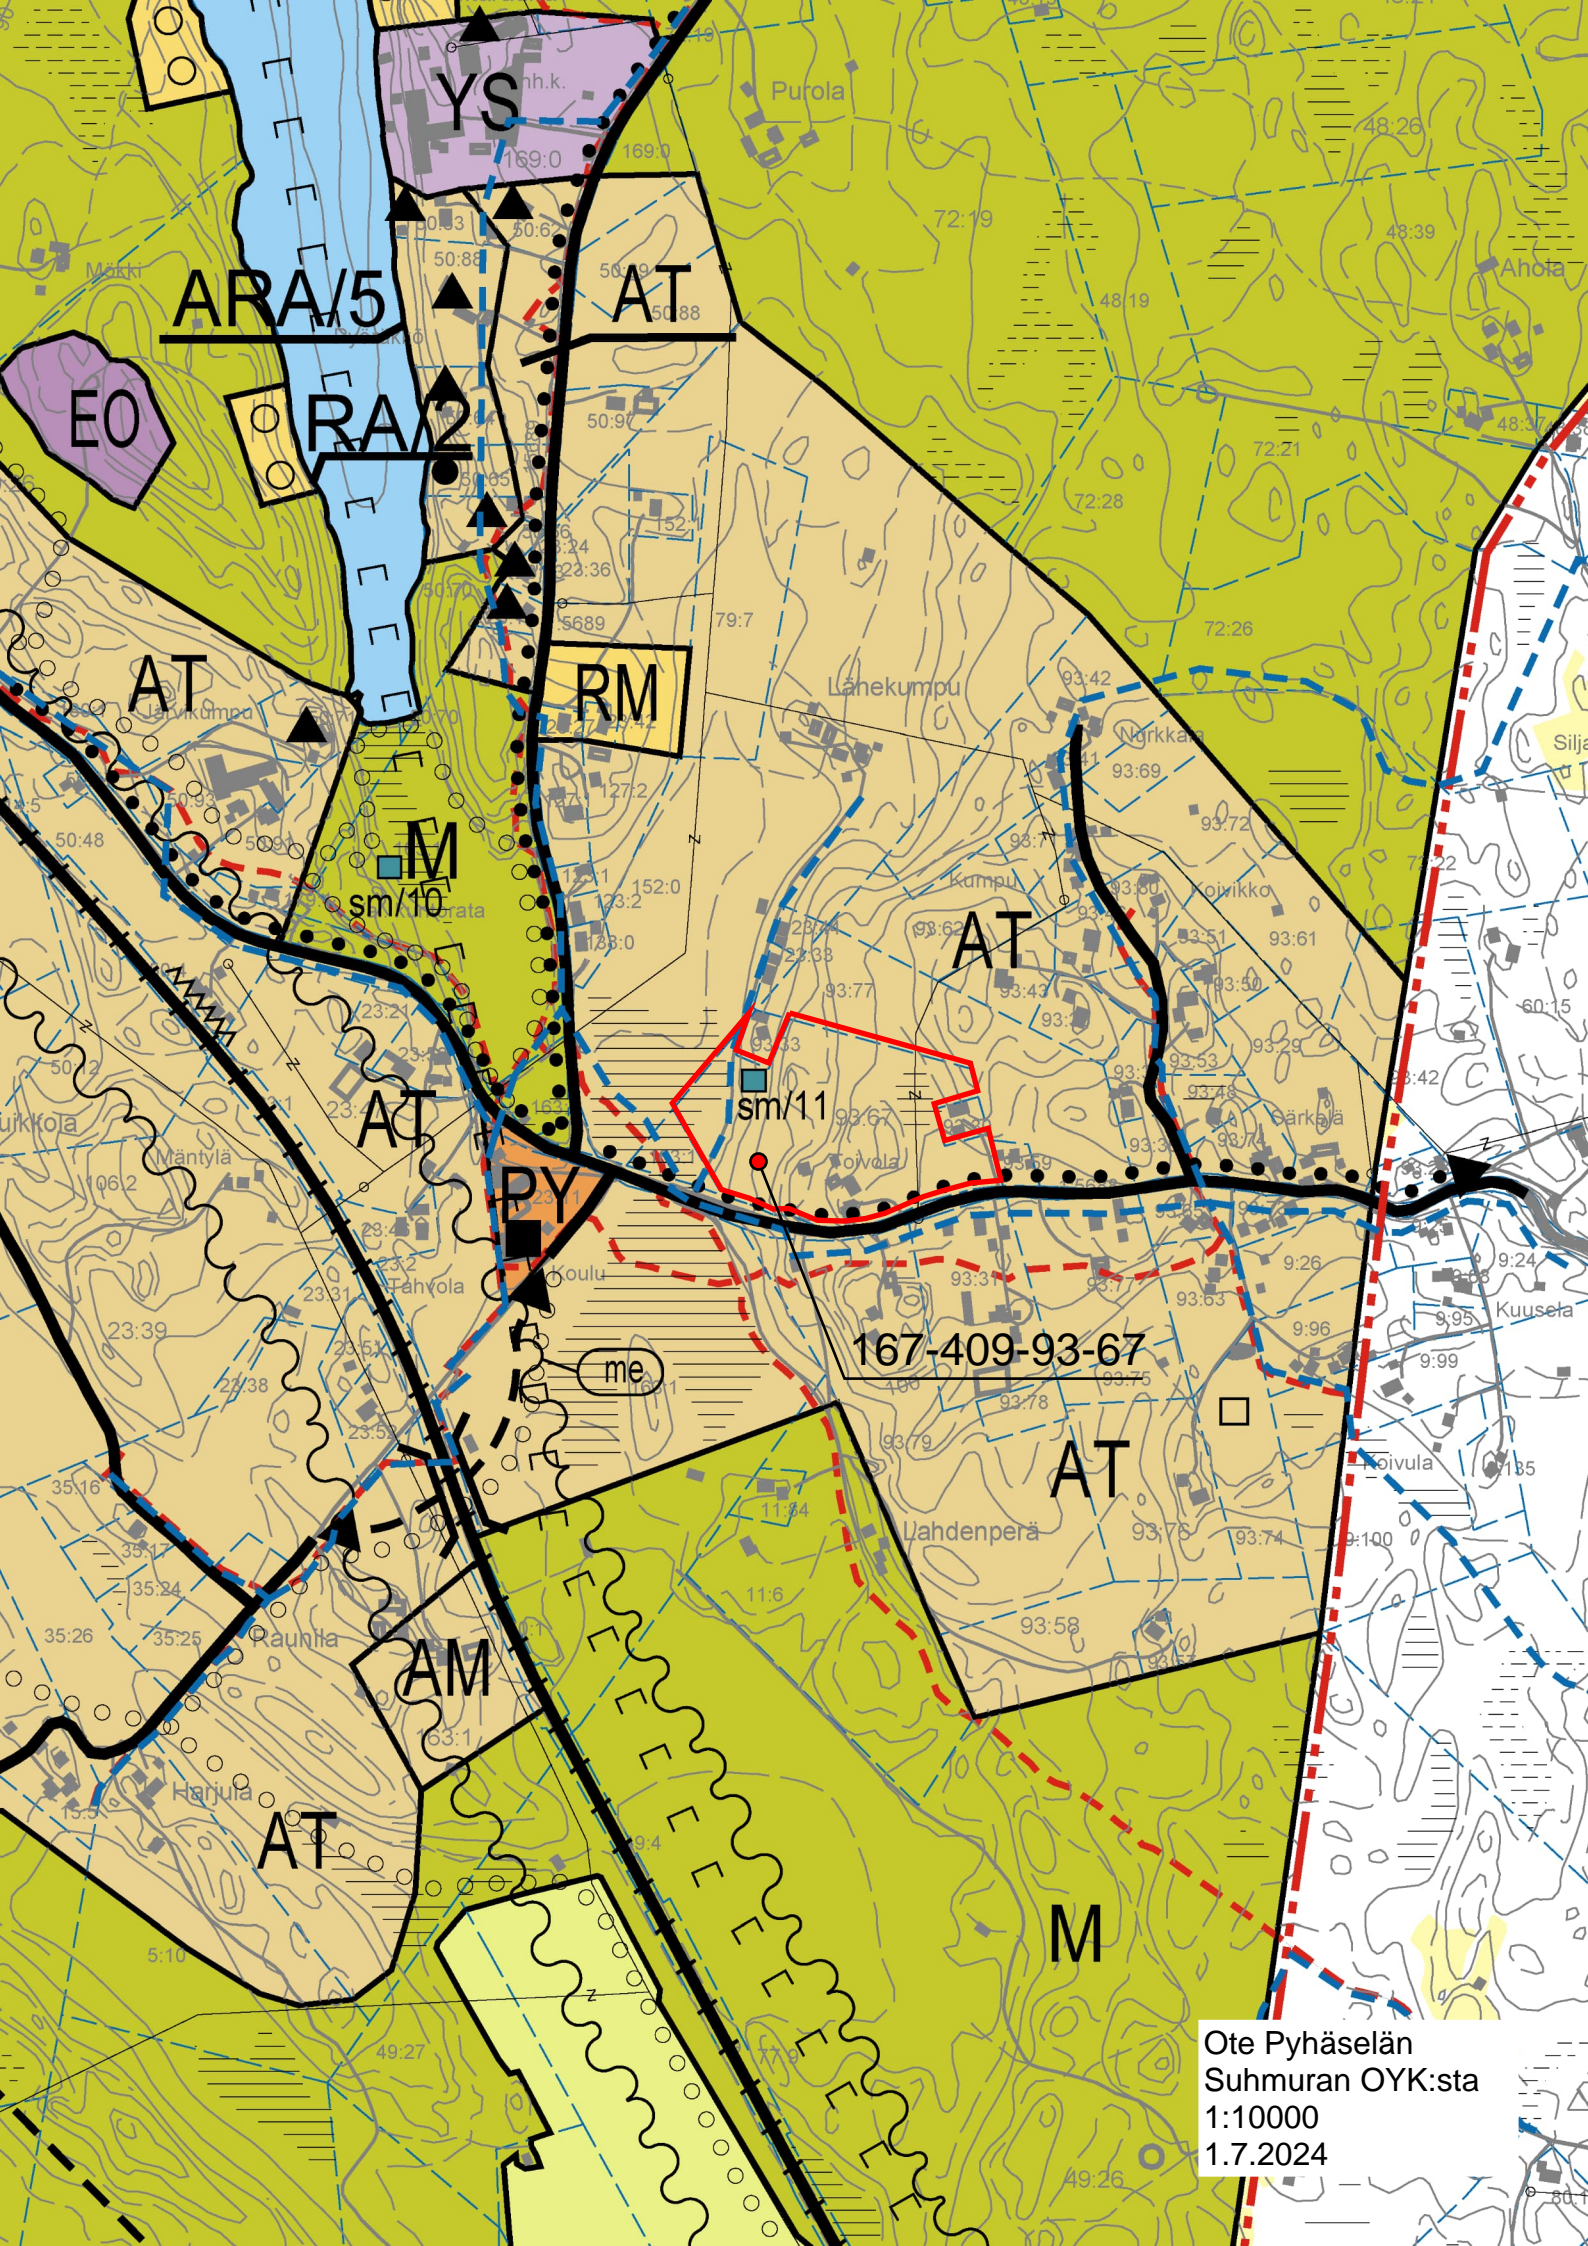

SIJAINTIKARTTA

KIINTEISTÖN 167-409-93-67

POIKKEAMISHAKEMUKSEEN

Ote Pyhäselän
Suhmuran OYK:sta
1:10000
1.7.2024