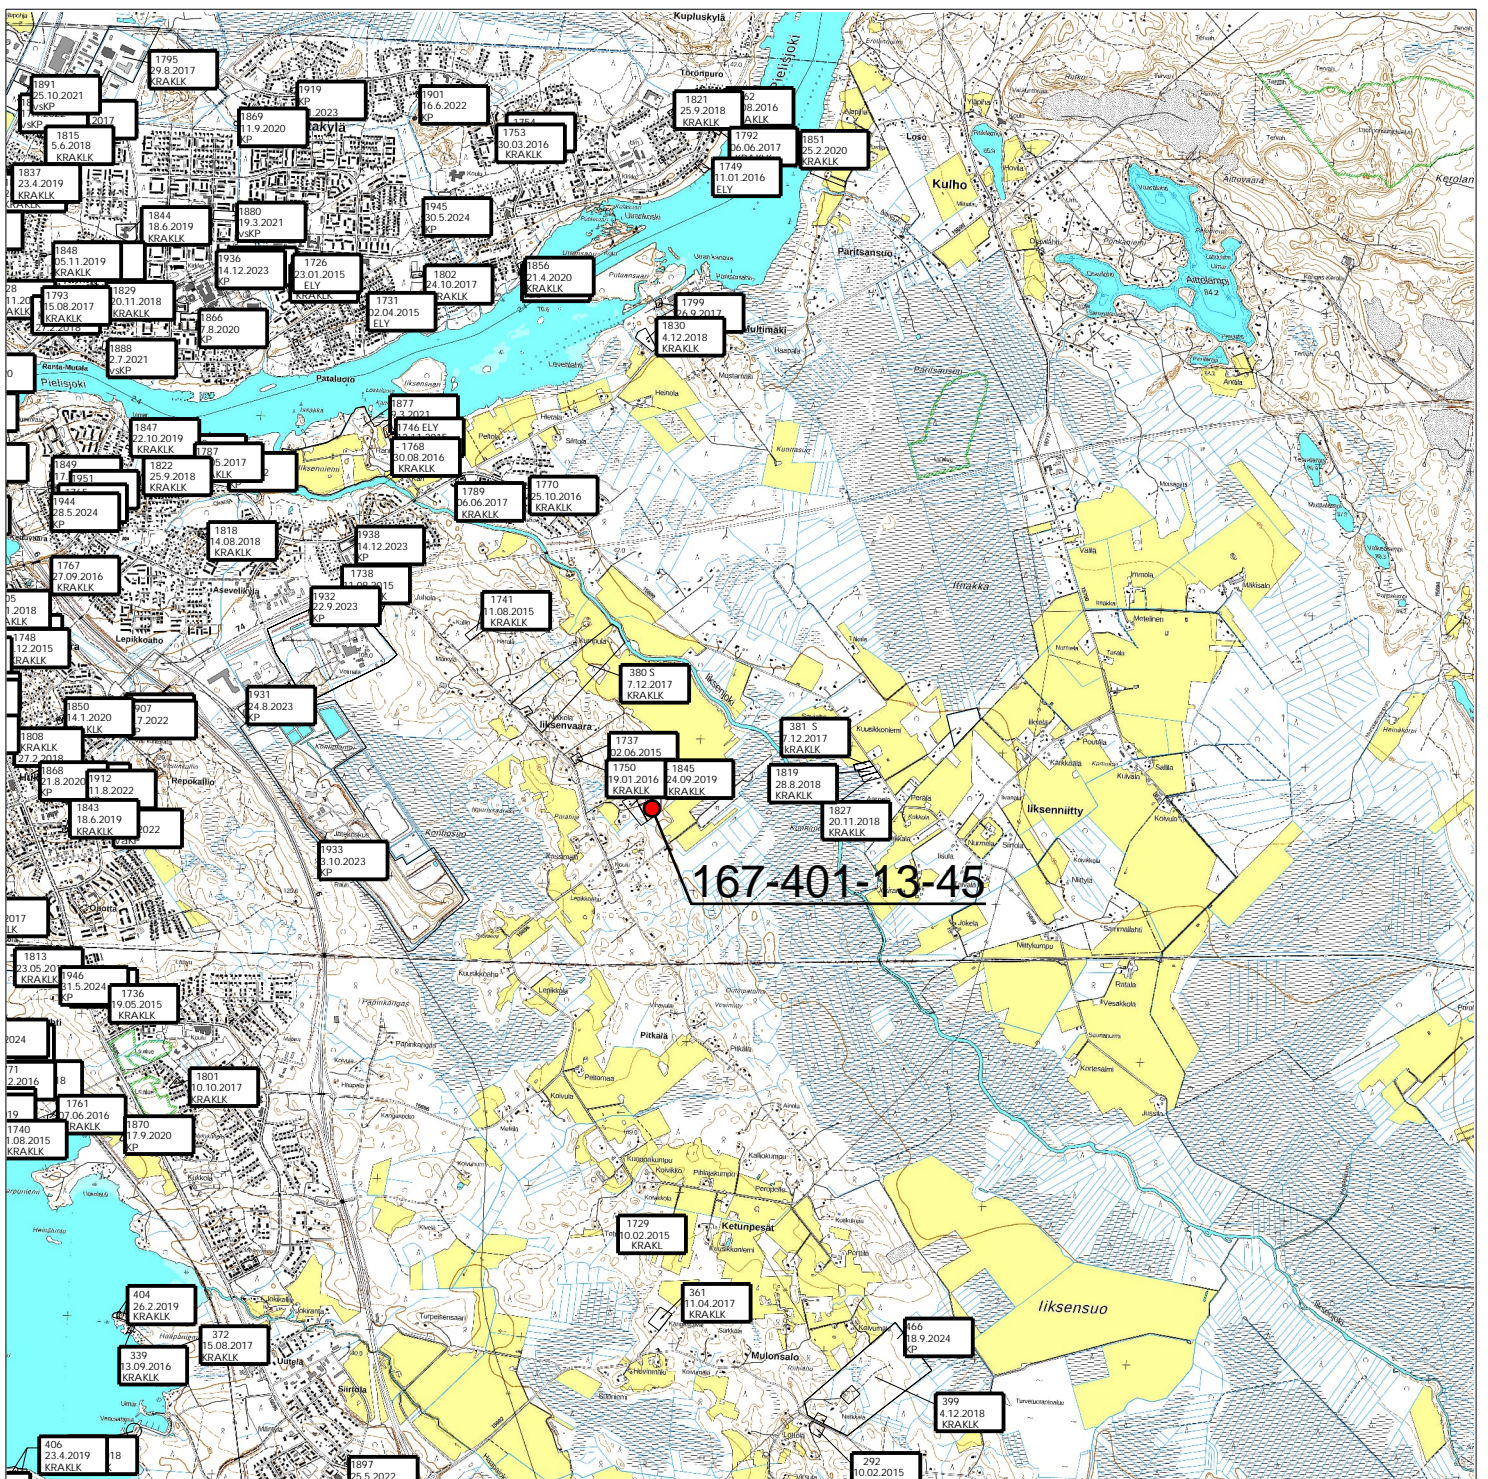

SIJAINTIKARTTA

KIINTEISTÖN 167-401-13-45

POIKKEAMISHAKEMUKSEEN

167-401-13-45

Ote liksenvaaran -
Ketunpesien -
Papinkankaan
OYK:sta
1:10000
26.9.2024