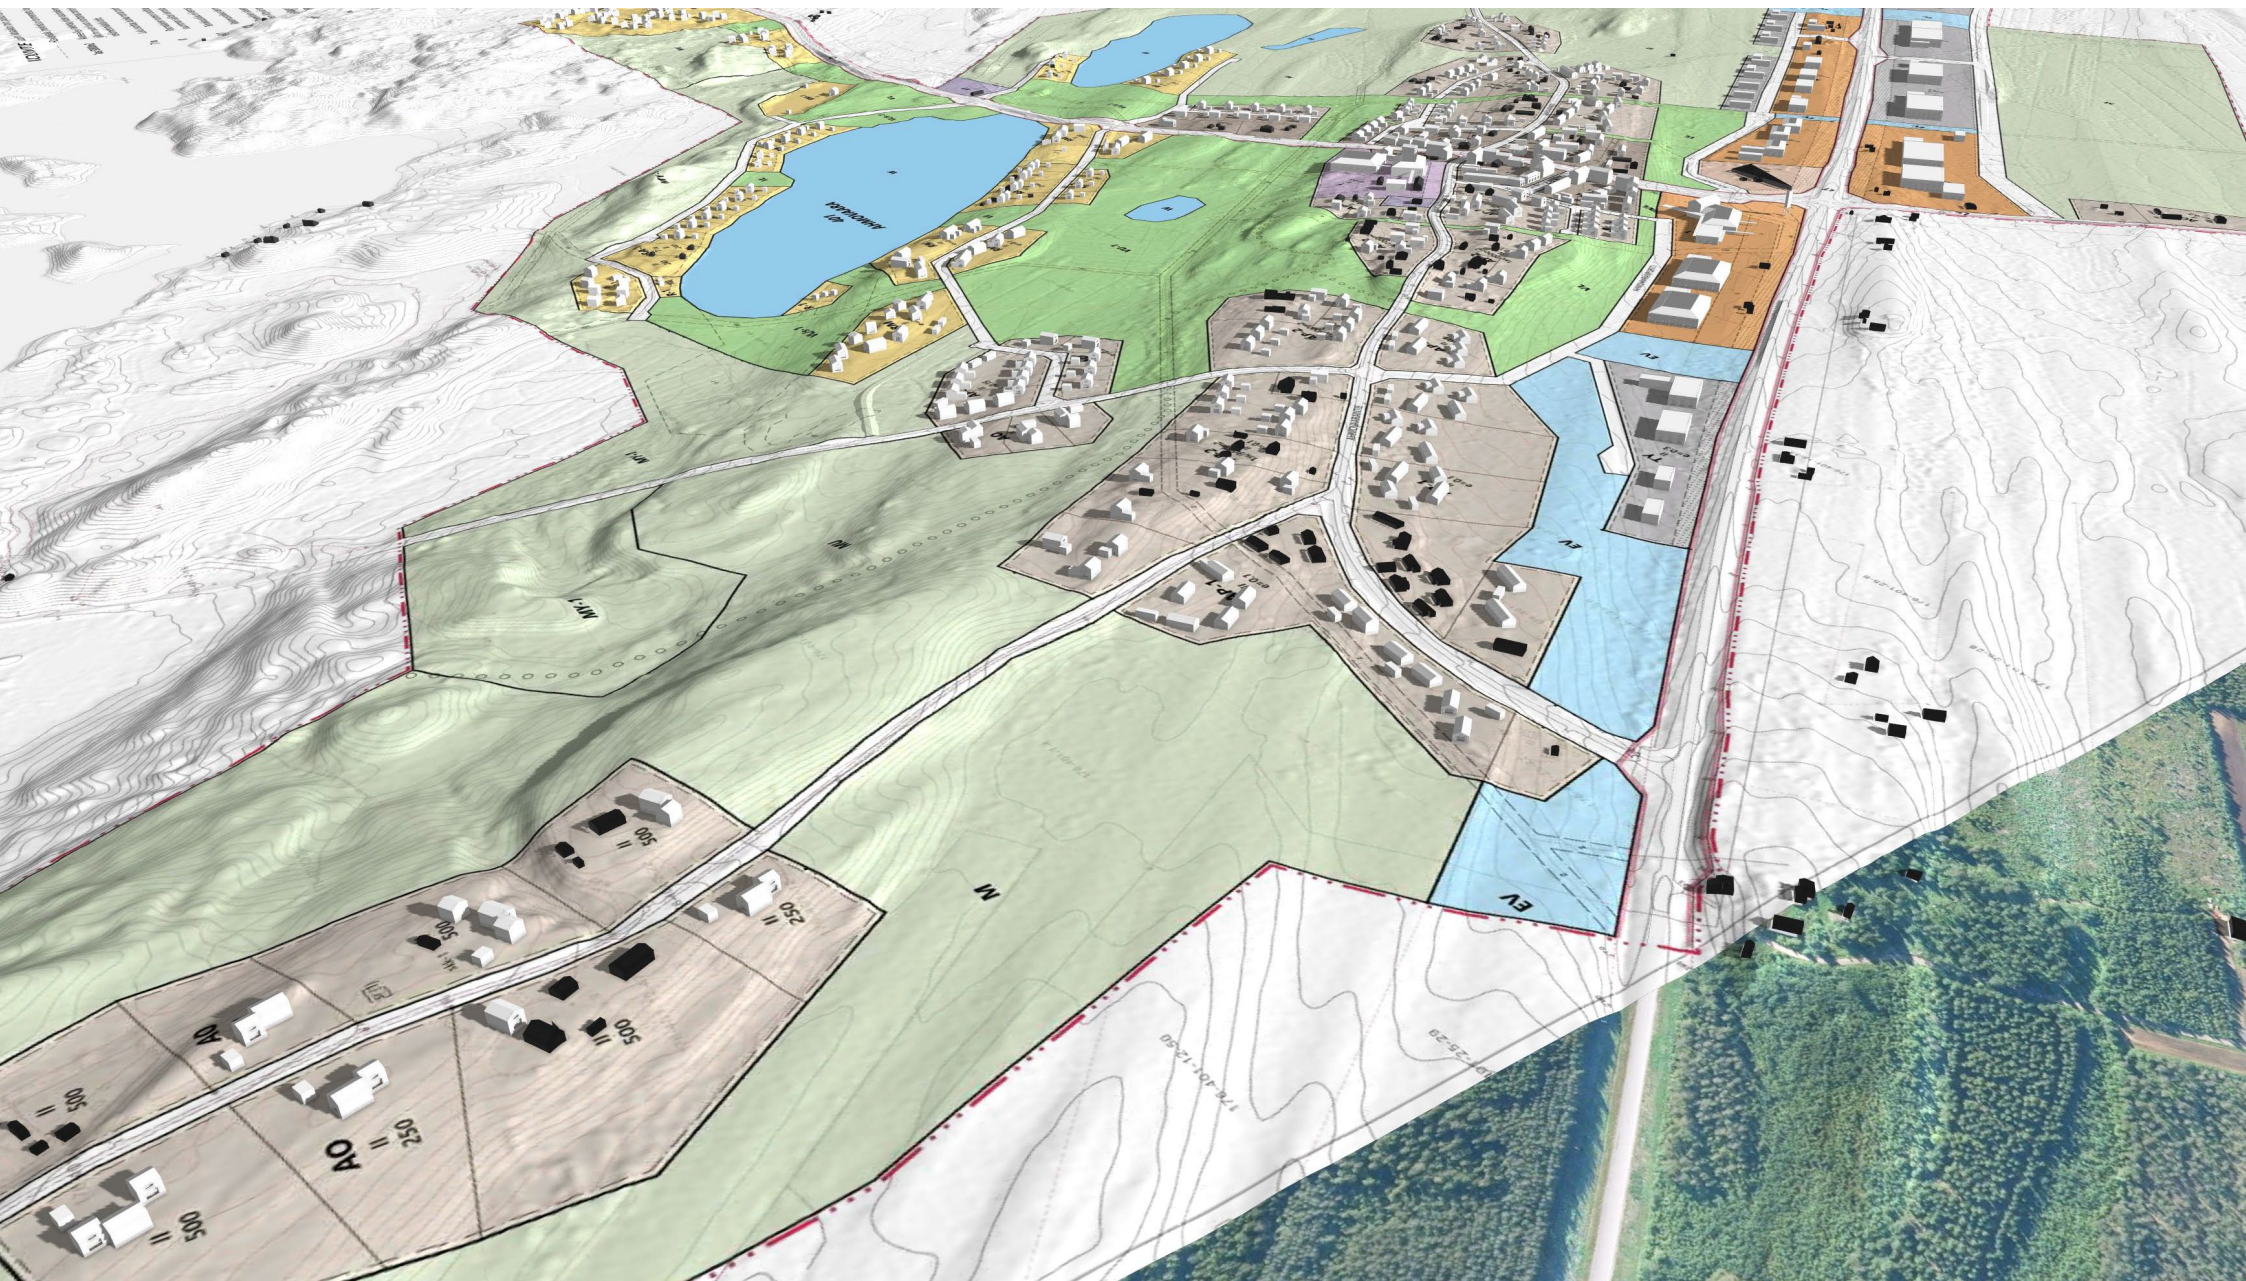

AhmoVaaran asemakaavuluonnos, luonnosvaiheen havainnekuva
Ortokuva suunnittelualueesta

Alueen rakennetta kuvaava havainnepiirros on kaavoittajan laatima esimerkki kaavan mahdollistamasta rakentamisesta.

Korttelialueiden tarkempi toteutustapa tarkentuu maanomistajien tavoitteiden sekä tarkempien rakentamissuunnitelmien pohjalta.

Ahmoavaaran asemakaavuluonnos, luonnosvaiheen havainnekuva
Aluerakenne ja topografia, viistonäkymä pohjoisesta.

Ahmoavaaran asemakaavuluonnos, luonnosvaiheen havainnekuva
Alueidenkäyttö ja korttelirakenne

Ahmoavaaran asemakaavaluonnos, luonnosvaiheen havainnekuva
Aluerakenne ja topografia, viistonäkymä etelästä

Ahmoavaaran asemakaavaluonnos, luonnosvaiheen havainnekuva
Alueidenkäyttö ja korttelirakenne

AhmoVaaran asemakaavaaluonnos, luonnosvaiheen havainnekuva
Aluerakenne, viistonäkymä lounaasta

AhmoVaaran asemakaavaaluonnos, luonnosvaiheen havainnekuva
Alueidenkäyttö ja korttelirakenne