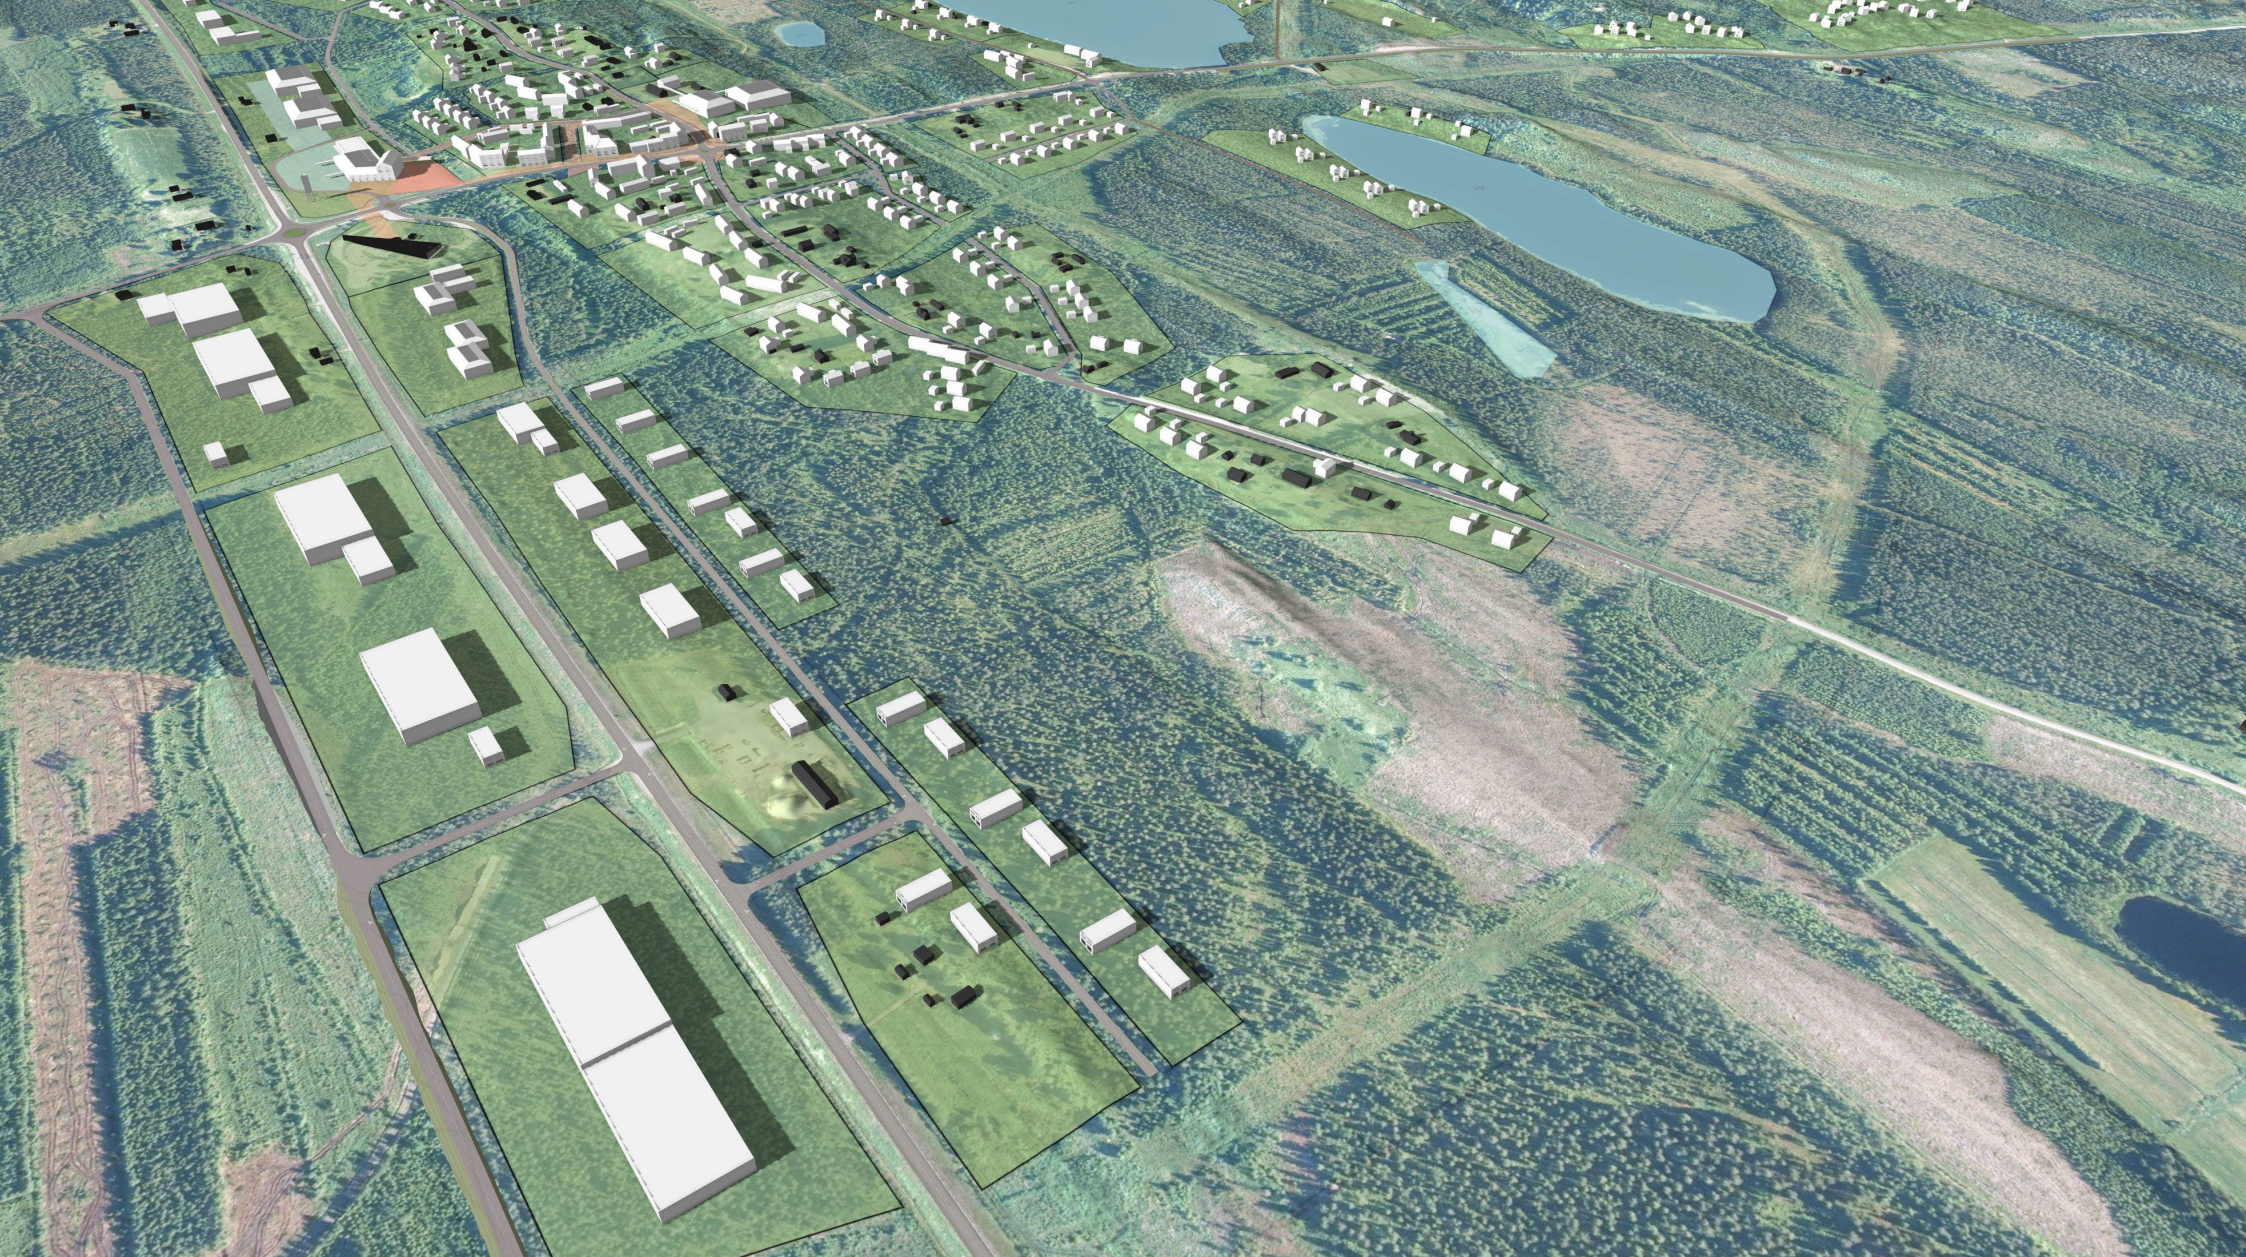

AhmoVaaran asemakaavuluonnos, luonnosvaiheen havainnekuva
Ortokuva suunnittelualueesta

Alueen rakennetta kuvaava havainnepiirros on kaavoittajan laatima esimerkki kaavan mahdollistamasta rakentamisesta.

Korttelialueiden tarkempi toteutustapa tarkentuu maanomistajien tavoitteiden sekä tarkempien rakentamissuunnitelmien pohjalta.

Ahmoavaaran asemakaavuluonnos, luonnosvaiheen havainnekuva
Aluerakenne ja topografia, viistonäkymä pohjoisesta.

Ahmoavaaran asemakaavuluonnos, luonnosvaiheen havainnekuva
Alueidenkäyttö ja korttelirakenne

Ahmoavaaran asemakaavaluonnos, luonnosvaiheen havainnekuva
Aluerakenne ja topografia, viistonäkymä etelästä

Ahmoavaaran asemakaavaluonnos, luonnosvaiheen havainnekuva
Alueidenkäyttö ja korttelirakenne

AhmoVaaran asemakaavaaluonnos, luonnosvaiheen havainnekuva
Aluerakenne, viistonäkymä lounaasta

AhmoVaaran asemakaavaaluonnos, luonnosvaiheen havainnekuva
Alueidenkäyttö ja korttelirakenne