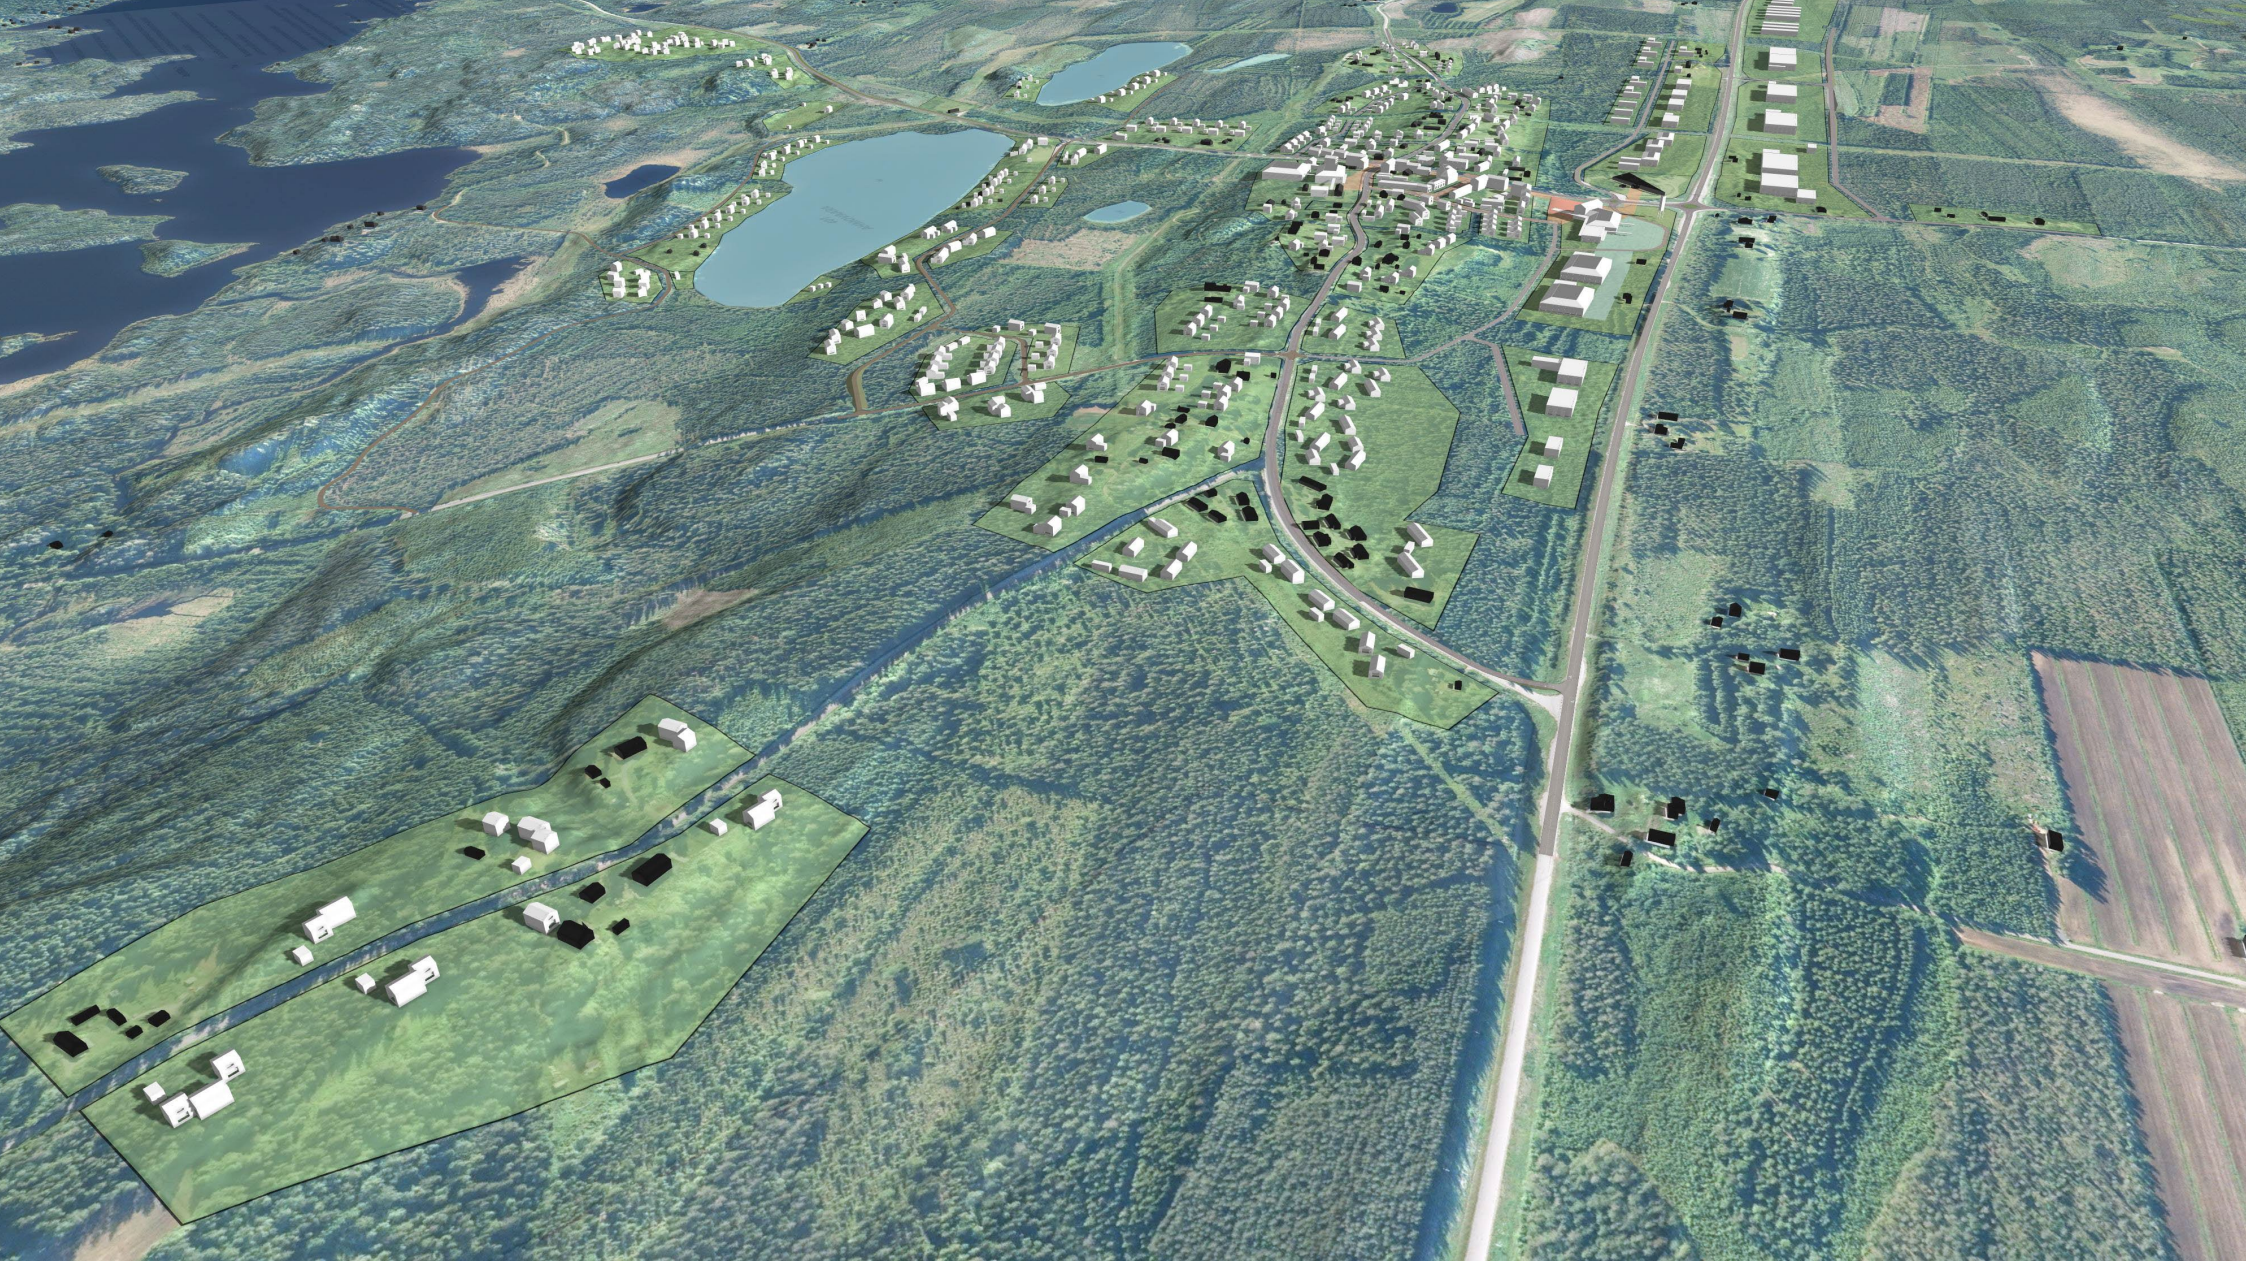

AhmoVaaran asemakaavuluonnos, luonnosvaiheen havainnekuva
Ortokuva suunnittelualueesta

Alueen rakennetta kuvaava havainnepiirros on kaavoittajan laatima esimerkki kaavan mahdollistamasta rakentamisesta.

Korttelialueiden tarkempi toteutustapa tarkentuu maanomistajien tavoitteiden sekä tarkempien rakentamissuunnitelmien pohjalta.

Ahmoavaaran asemakaavuluonnos, luonnosvaiheen havainnekuva
Aluerakenne ja topografia, viistonäkymä pohjoisesta.

Ahmoavaaran asemakaavuluonnos, luonnosvaiheen havainnekuva
Alueidenkäyttö ja korttelirakenne

Ahmoavaaran asemakaavaluonnos, luonnosvaiheen havainnekuva
Aluerakenne ja topografia, viistonäkymä etelästä

Ahmoavaaran asemakaavaluonnos, luonnosvaiheen havainnekuva
Alueidenkäyttö ja korttelirakenne

AhmoVaaran asemakaavaaluonnos, luonnosvaiheen havainnekuva
Aluerakenne, viistonäkymä lounaasta

AhmoVaaran asemakaavaaluonnos, luonnosvaiheen havainnekuva
Alueidenkäyttö ja korttelirakenne