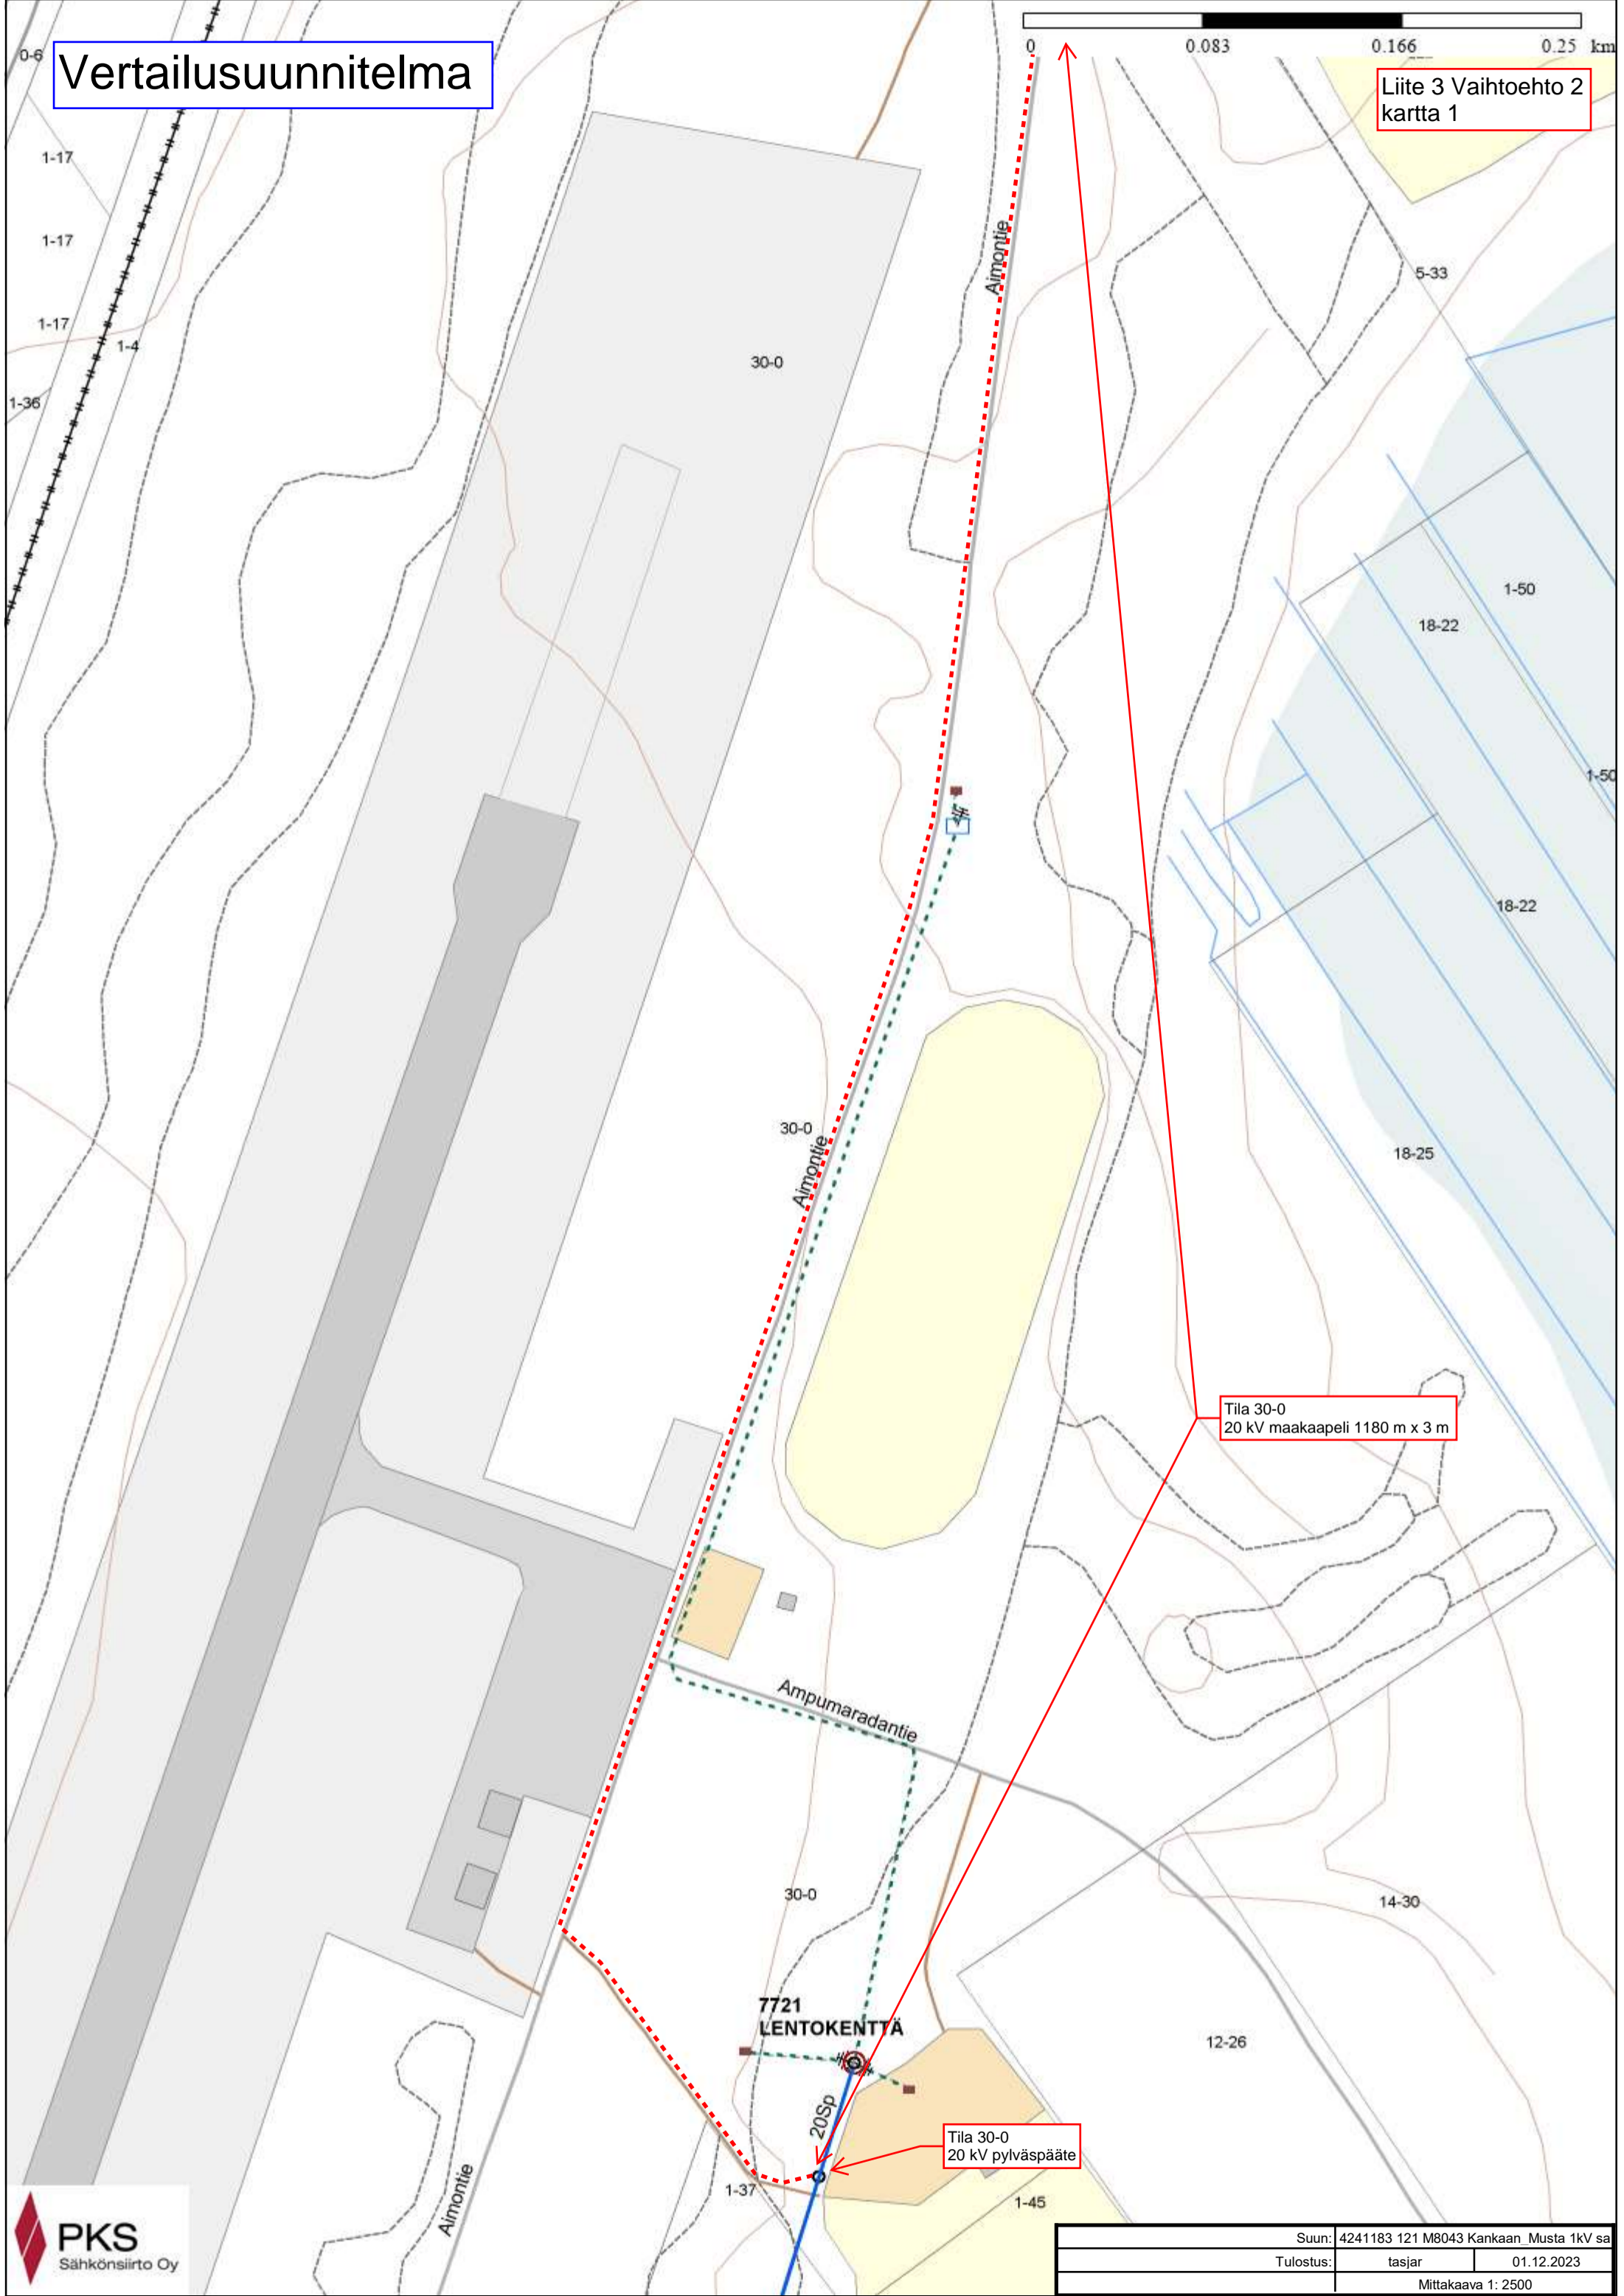

Vertailusuunnitelma

Liite 3 Vaihtoehto 2
kartta 1

Tila 30-0
20 kV maakaapeli 1180 m x 3 m

Tila 30-0
20 kV pylväspäite

Suun:	4241183 121 M8043 Kankaan Musta 1kV sa	
Tulostus:	tasjar	01.12.2023
Mittakaava 1: 2500		