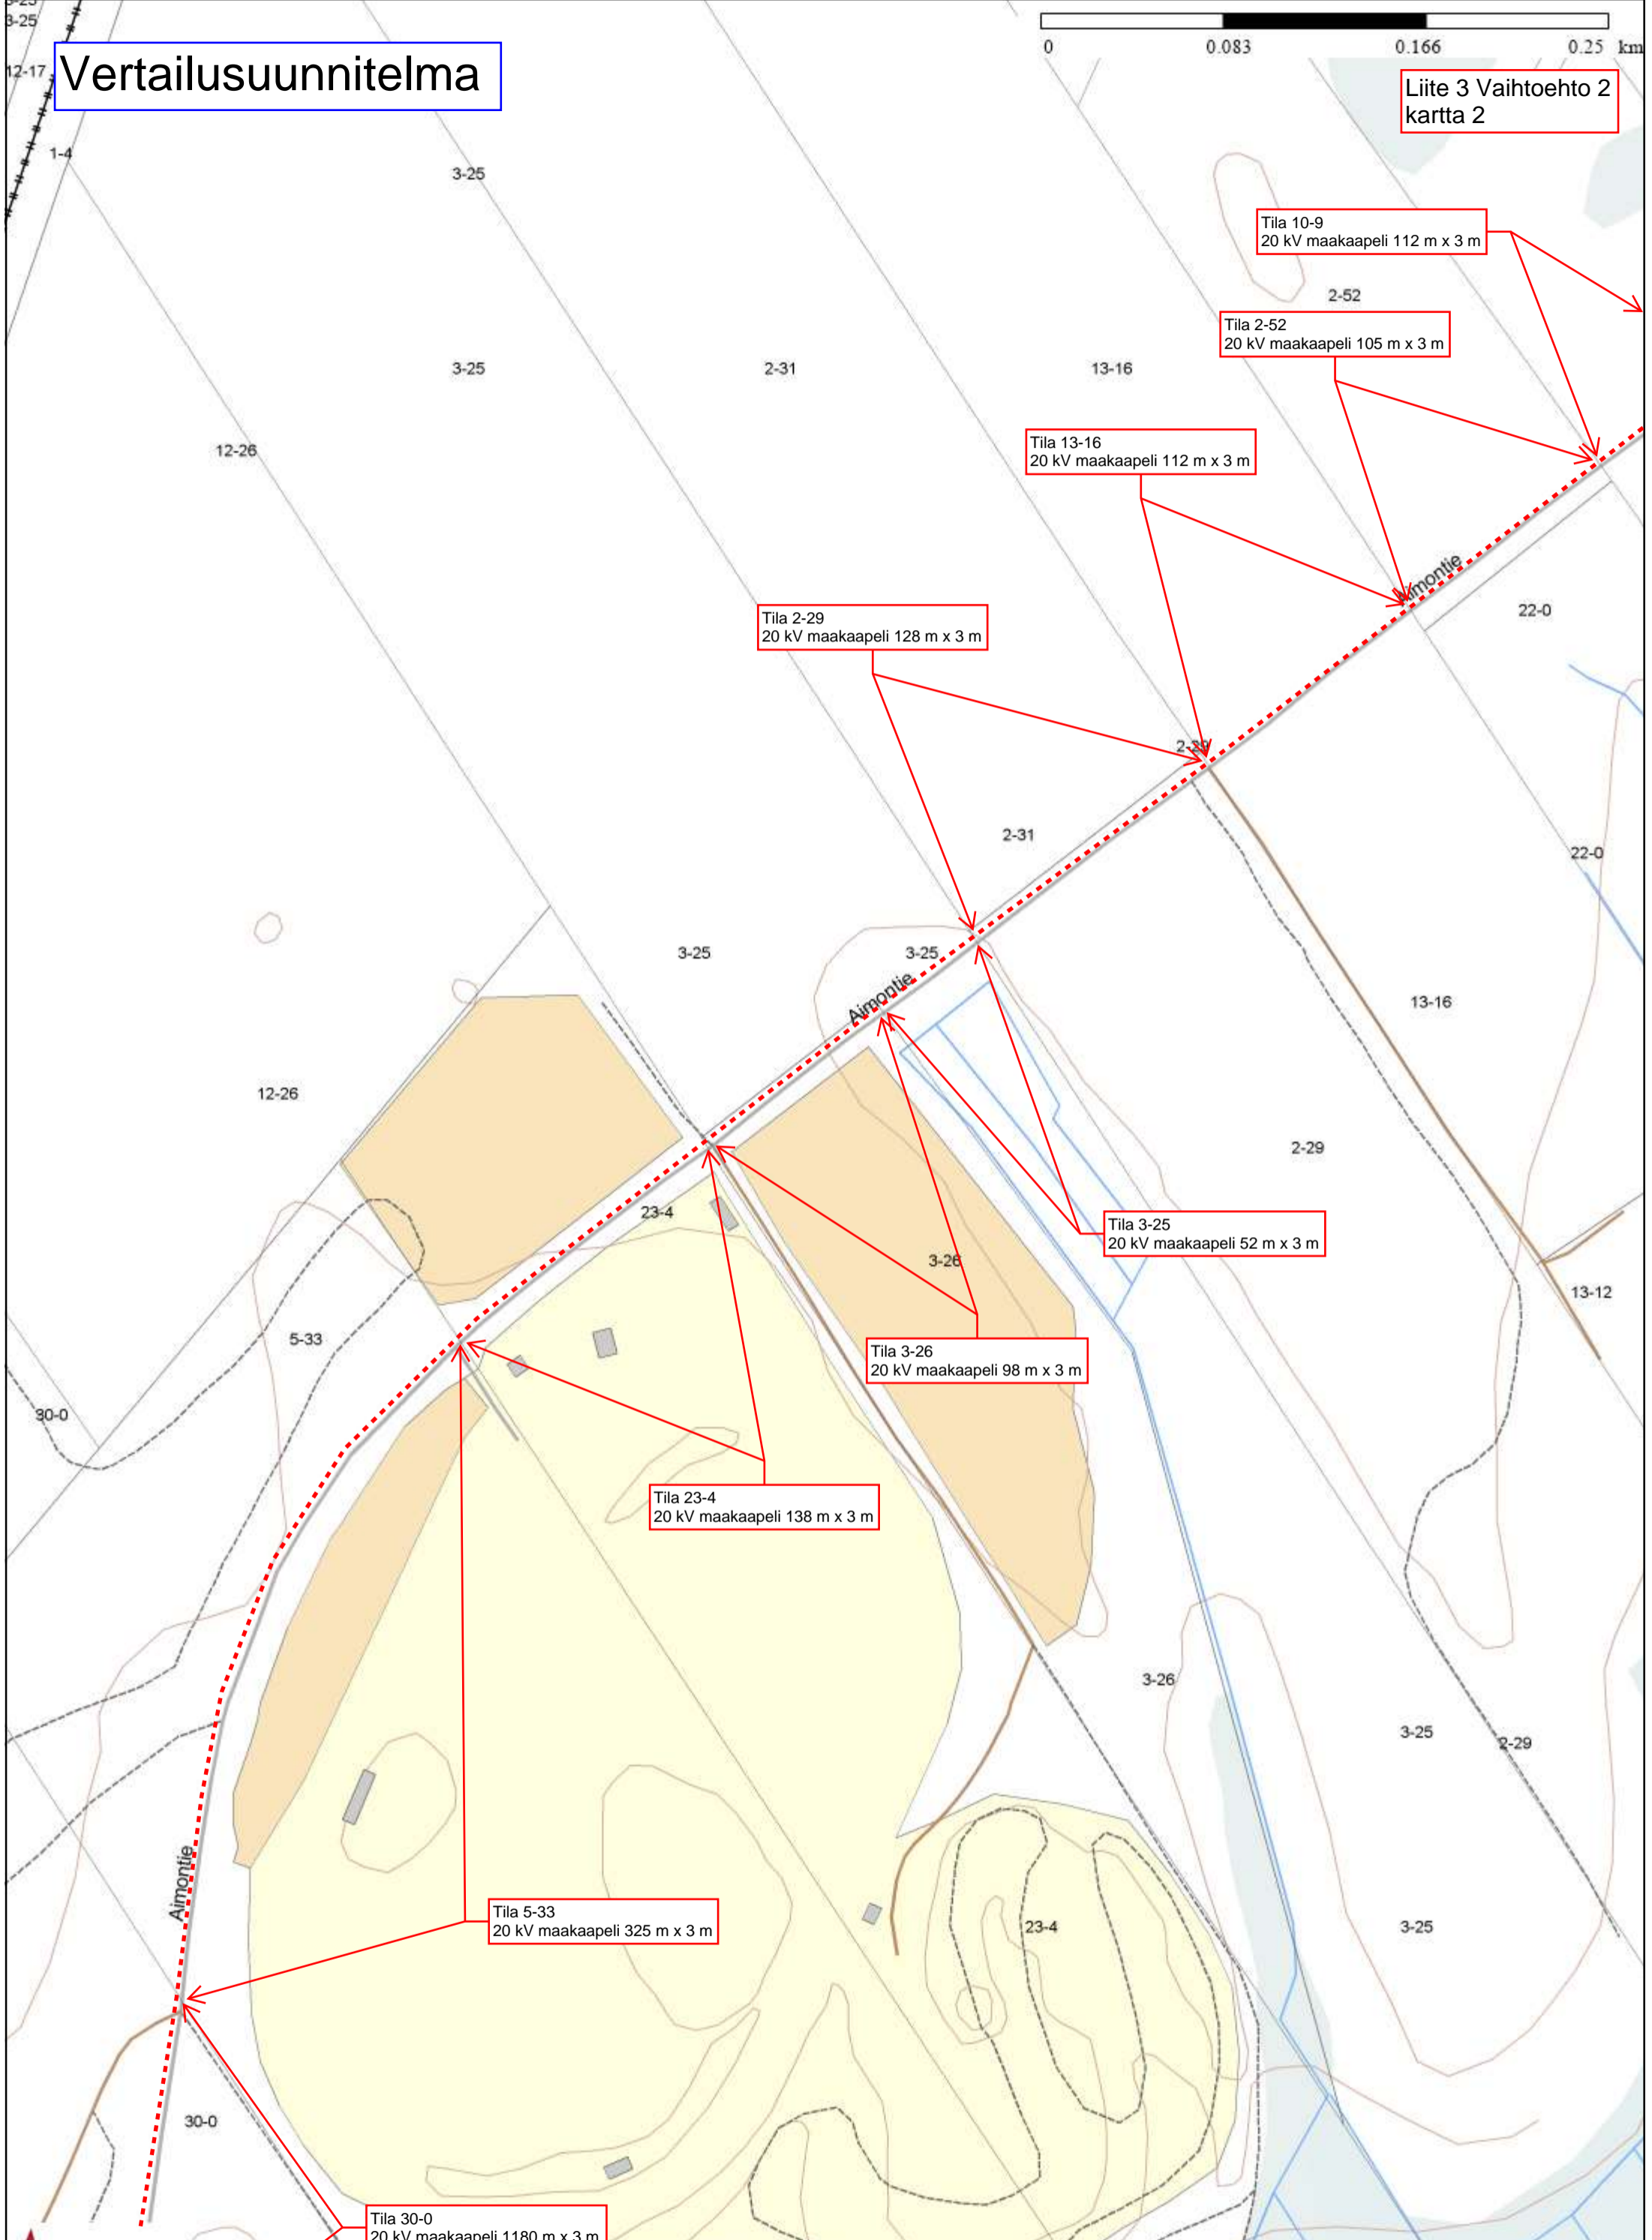

# Vertailusuunnitelma

0 0.083 0.166 0.25 km

Liite 3 Vaihtoehto 2  
kartta 2

Suun:	4241183 121 M8043 Kankaan Musta 1kV sa	
Tulostus:	tasjar	01.12.2023
Mittakaava 1: 2500		