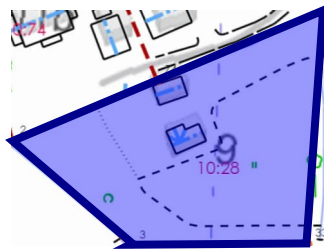

KARTTA 1:2000

Kylä: Lehmo
Tila:
Pinta-ala: 2900 m²

Lehmon koulu