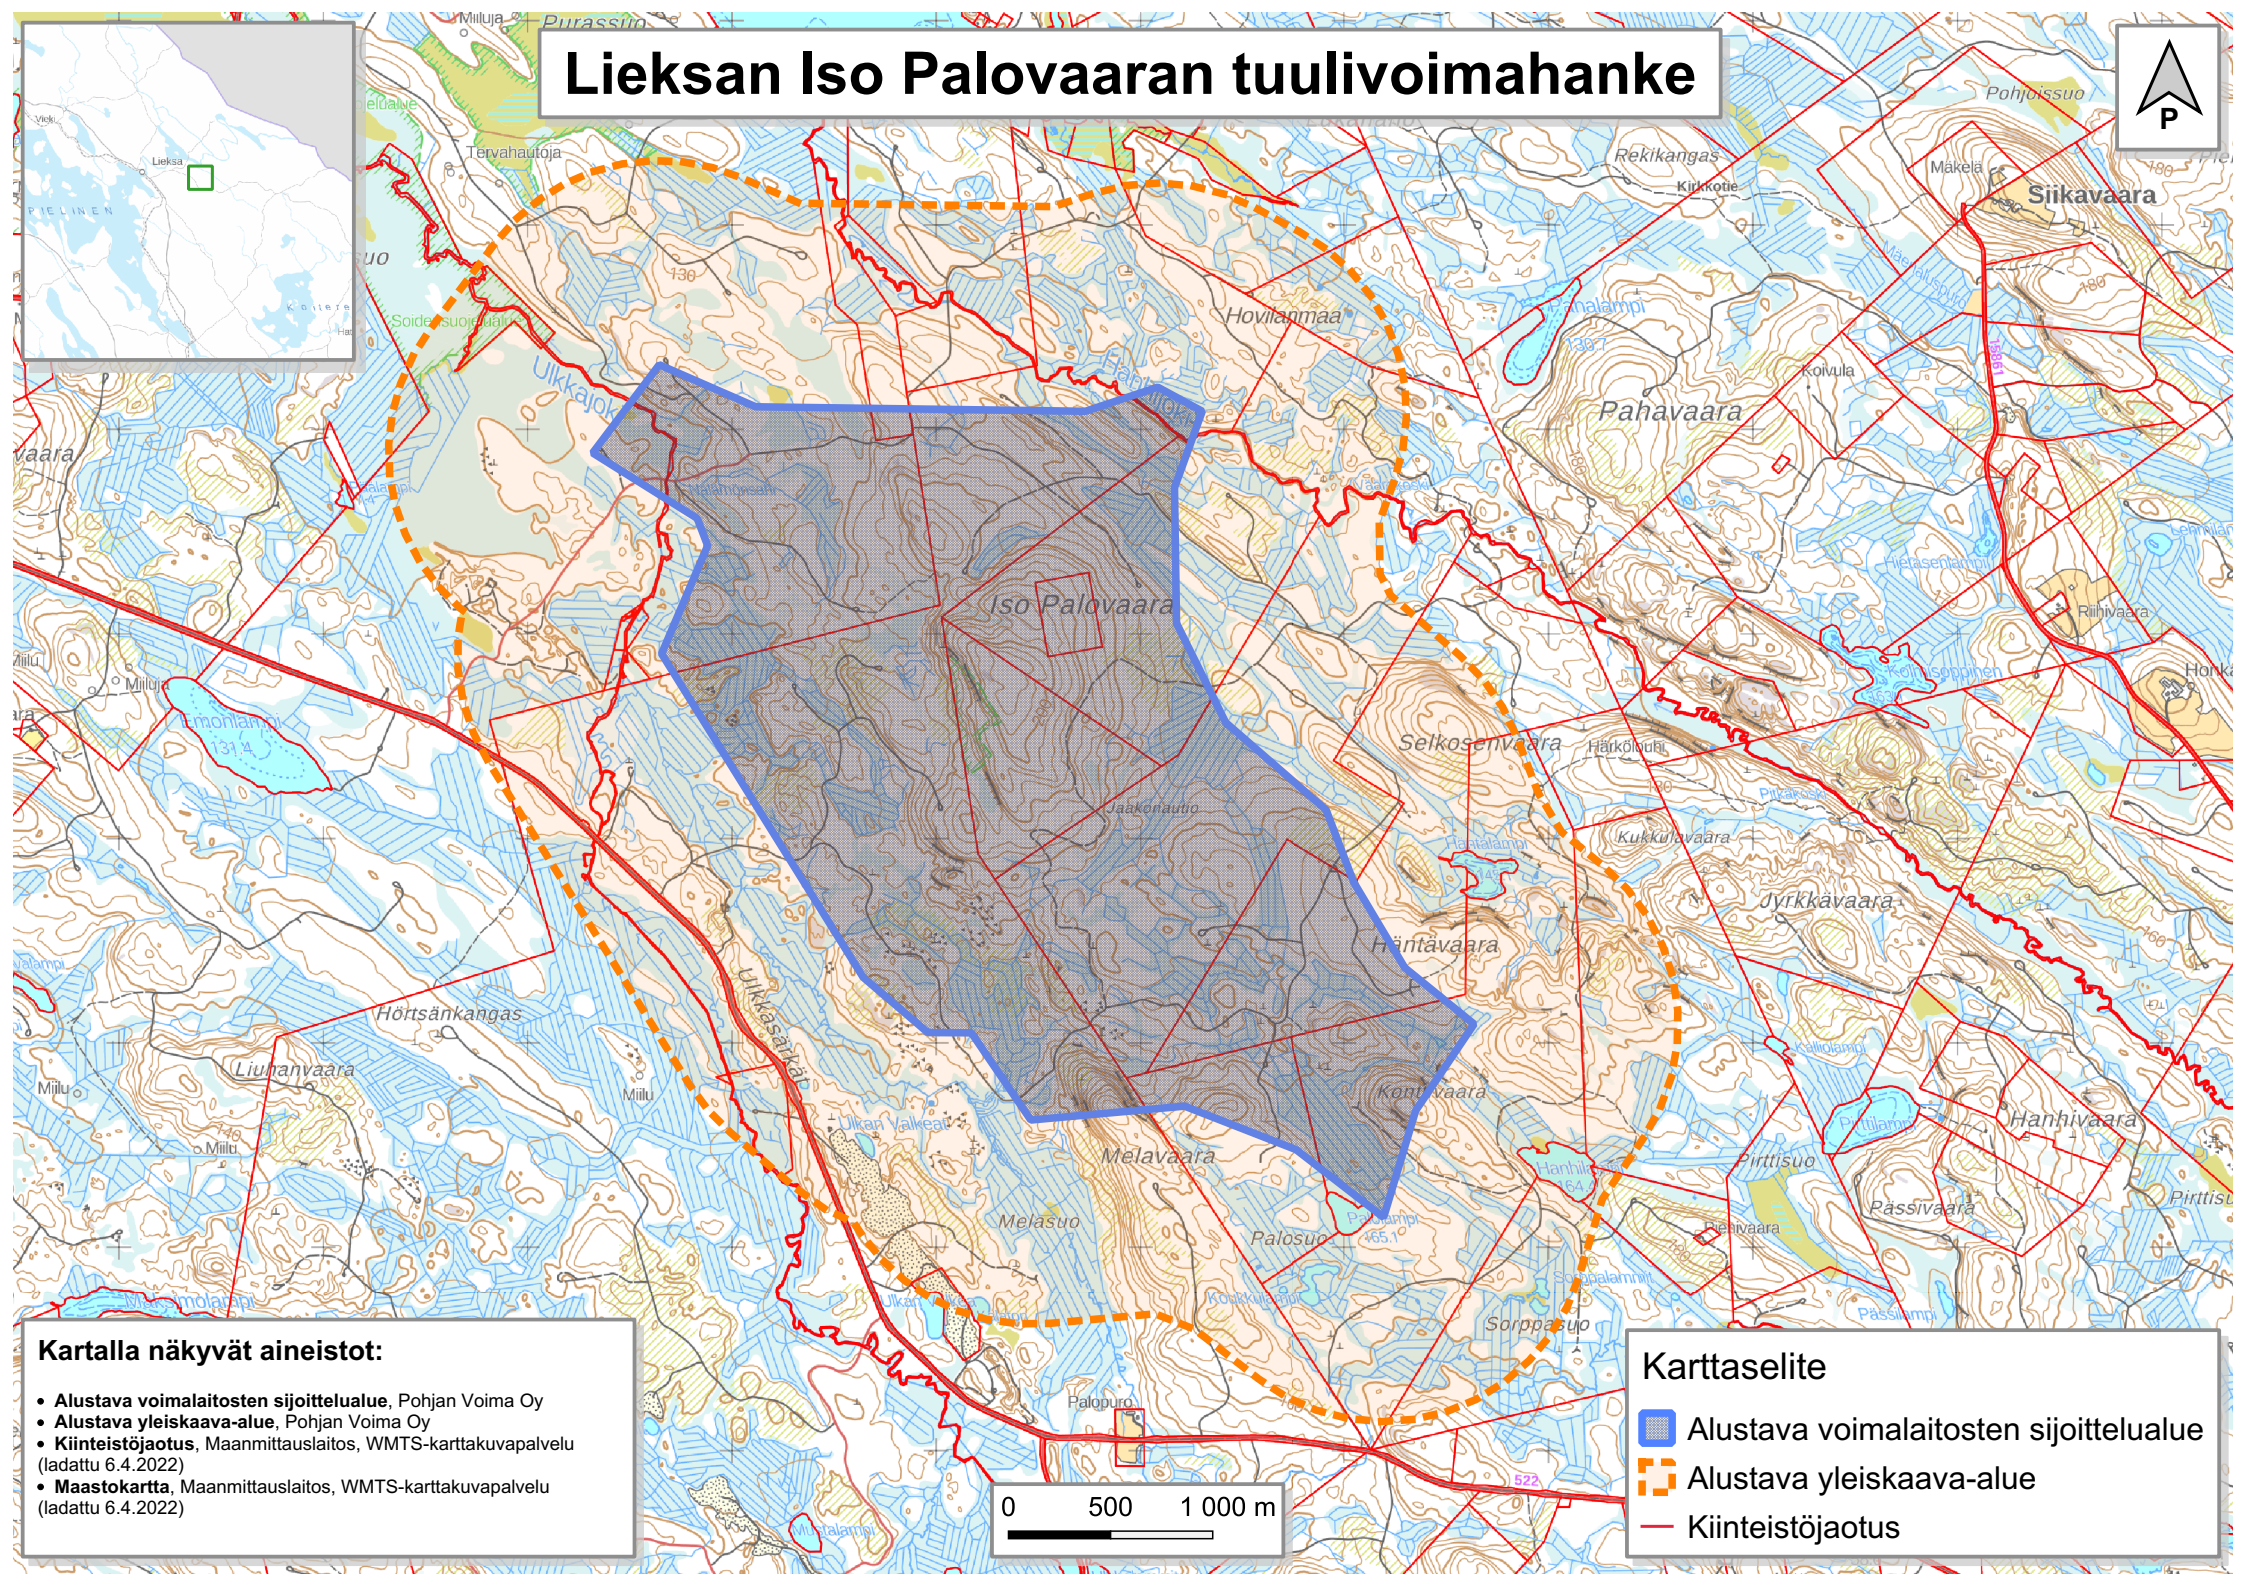

# Lieksan Iso Palovaaran tuulivoimahanke

## Kartalla näkyvät aineistot:

- Alustava voimalaitosten sijoittelualue, Pohjan Voima Oy
- Alustava yleiskaava-alue, Pohjan Voima Oy
- Kiinteistöjaotus, Maanmittauslaitos, WMTS-karttavapalvelu (ladattu 6.4.2022)
- Maastokartta, Maanmittauslaitos, WMTS-karttavapalvelu (ladattu 6.4.2022)

## Karttaselite

-  Alustava voimalaitosten sijoittelualue
-  Alustava yleiskaava-alue
-  Kiinteistöjaotus