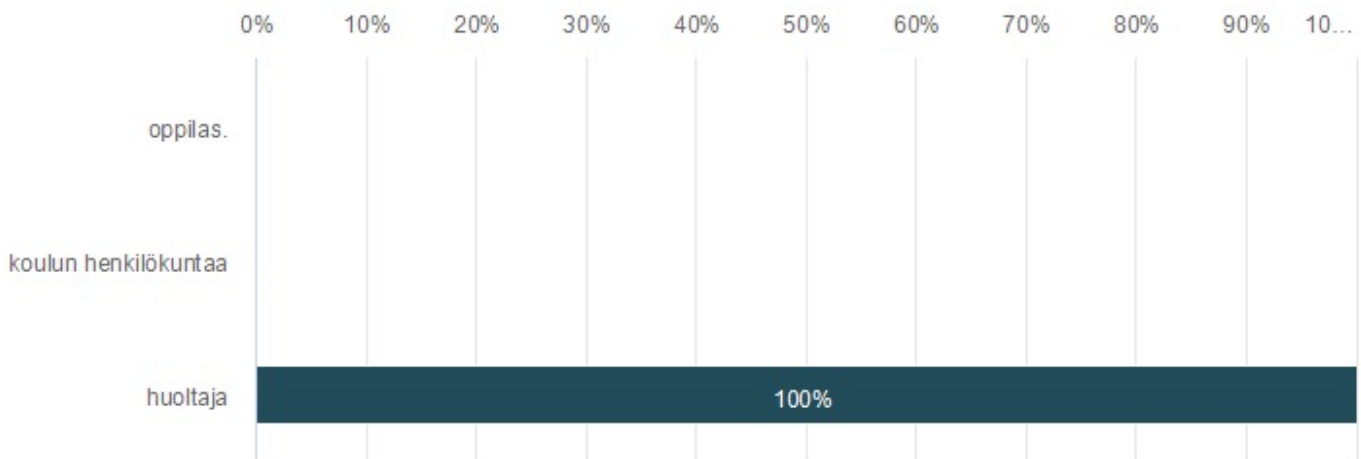

2. Olen

Vastaajien määrä: 312

	n	Prosentti
oppilas.	0	0,0%
koulun henkilökuntaa	0	0,0%
huoltaja	312	100,0%