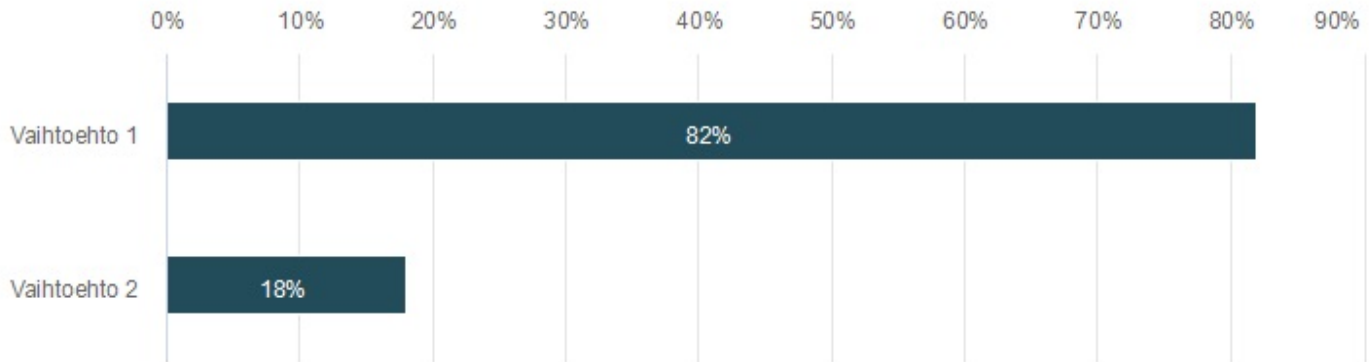

Perusraportti

Koulujen työ- ja loma-ajat lukuvuodelle 2023-2024

Näytetään 68 vastaajaa kyselyn vastaajien kokonaismäärästä 588

1. Mielestäni parempi vaihtoehto lukuvuoden 2023-2024 työ- ja loma-ajoiksi on:

Vastaajien määrä: 68

	n	Prosentti
Vaihtoehto 1	56	82,4%
Vaihtoehto 2	12	17,6%