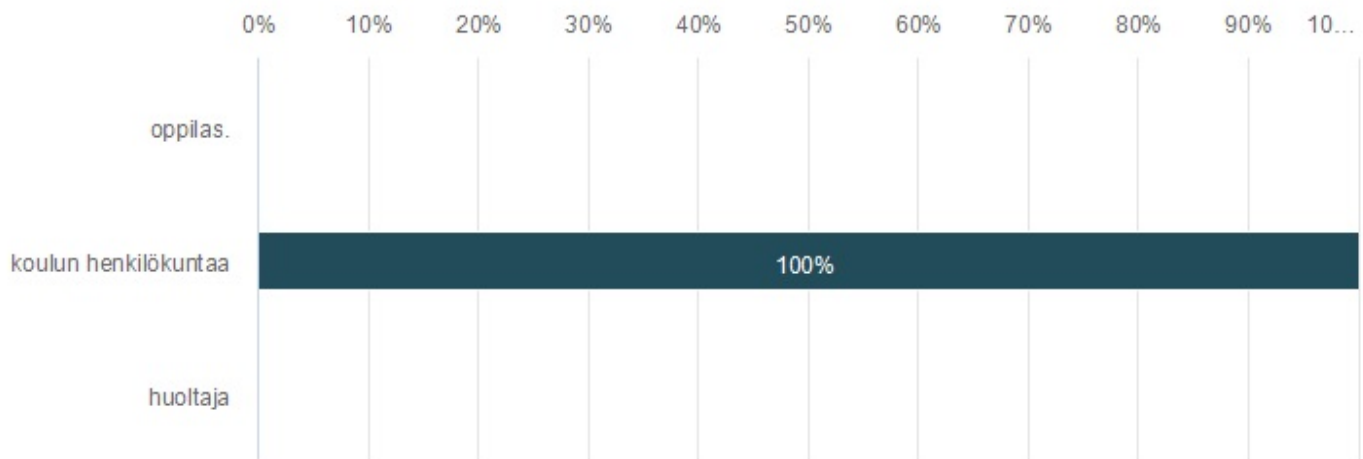

2. Olen

Vastaajien määrä: 68

	n	Prosentti
oppilas.	0	0,0%
koulun henkilökuntaa	68	100,0%
huoltaja	0	0,0%