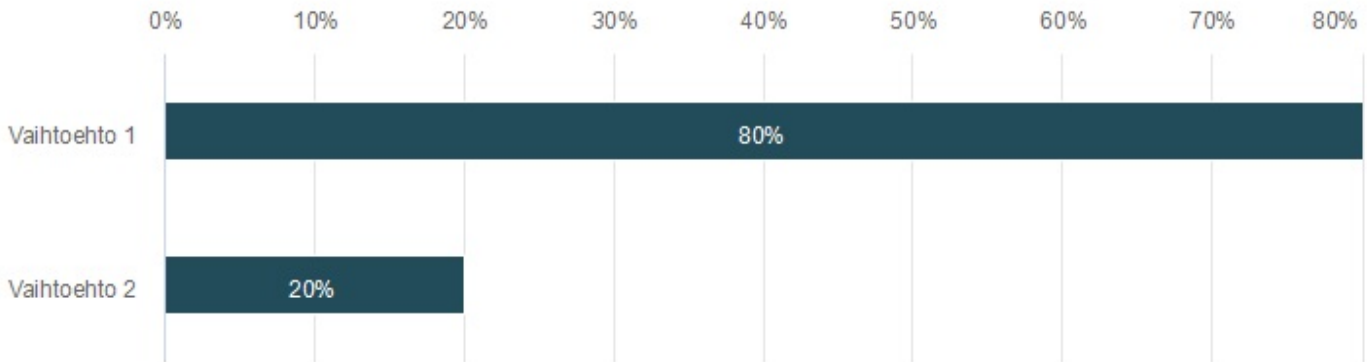

Perusraportti

Koulujen työ- ja loma-ajat lukuvuodelle 2023-2024

Näytetään 201 vastaajaa kyselyn vastaajien kokonaismäärästä 588

1. Mielestäni parempi vaihtoehto lukuvuoden 2023-2024 työ- ja loma-ajoiksi on:

Vastaajien määrä: 199

	n	Prosentti
Vaihtoehto 1	160	80,4%
Vaihtoehto 2	39	19,6%