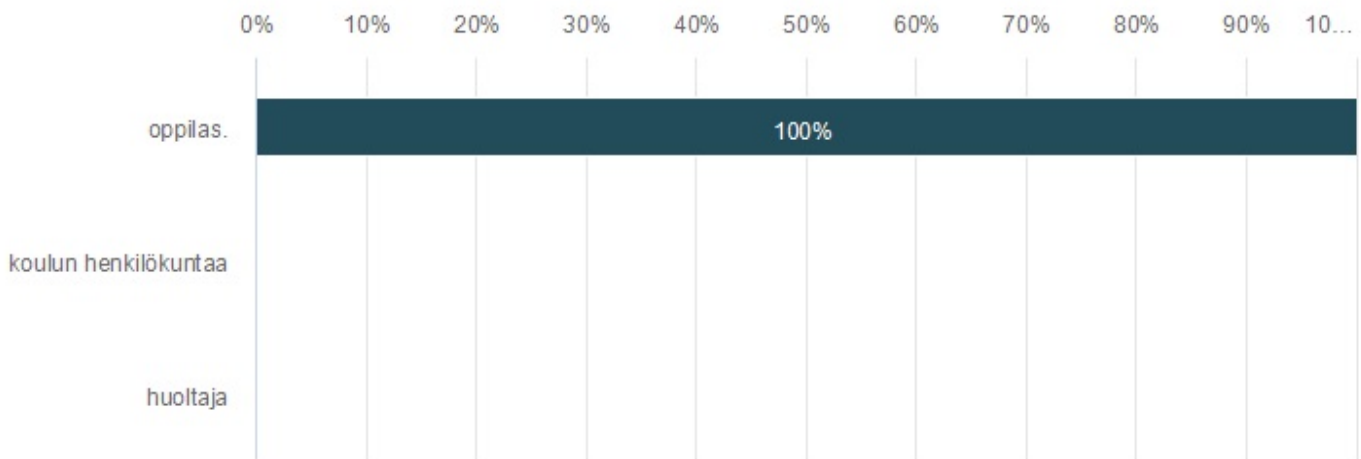

2. Olen

Vastaajien määrä: 201

	n	Prosentti
oppilas.	201	100,0%
koulun henkilökuntaa	0	0,0%
huoltaja	0	0,0%