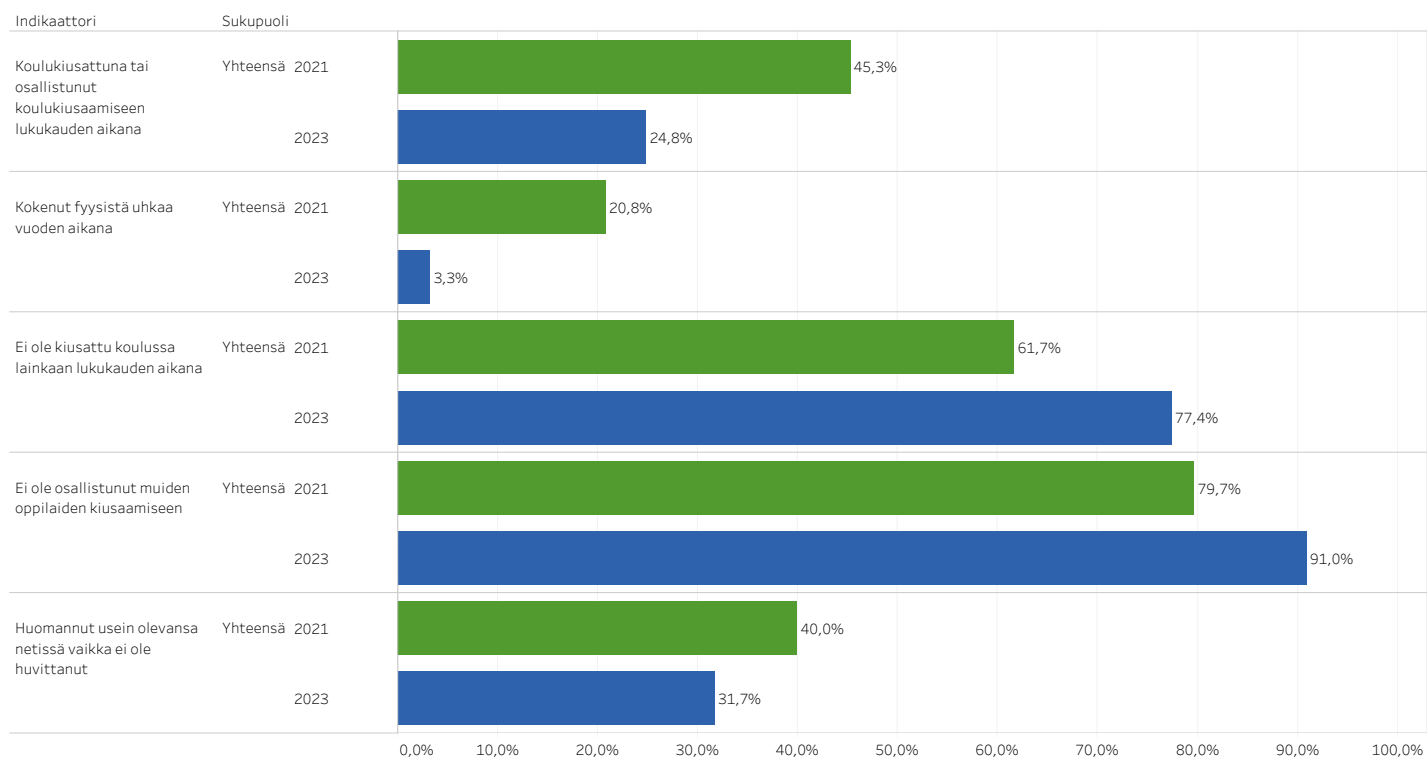

Vaihda näkymää

Viisi myönteisintä tulosta suhteessa aiempaan ti...

Koulu/koulutuksen järjestäjä

Lieksan kaupunki (koulutuksen järjestäjä)

Kohderyhmä

Perusopetus 8. ja 9. lk

Sukuoli

Yhteensä

Viisi myönteisintä tulosta suhteessa aiempaan tiedonkeruuseen

Lieksan kaupunki (koulutuksen järjestäjä), Perusopetus 8. ja 9. lk

THL Kouluterveyskysely