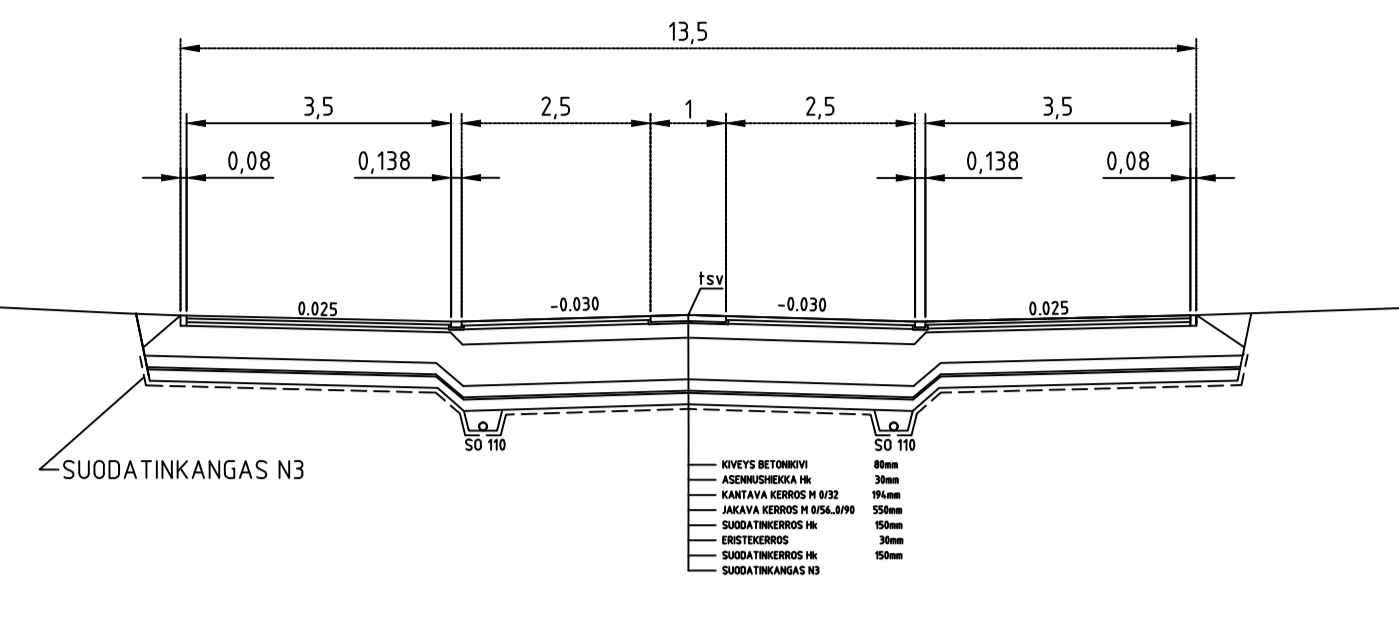

Keskustie pl. 0-205

KATULUOKKA 3 POHJAMAA: H3		KATULUOKKA KLV POHJAMAA: H3	
KULUTUSKERROS AB16	50 mm	KIVEYS BETONIKIVI	80 mm
TASAUSKERROS M 0/16	50 mm	ASENNUSHIEKKA Hk	30 mm
KANTAVA KERROS M 0/32	200 mm	KANTAVA KERROS M 0/32	100 mm
JAKAVA KERROS M 0/56...0/90	500 mm	JAKAVA KERROS M 0/56...0/90	290 mm
SUODATINKERROS Hk	150 mm	SUODATINKERROS Hk	150 mm
ERISTE	30 mm	ERISTE	30 mm
SUODATINKERROS Hk	150 mm	SUODATINKERROS Hk	150 mm
SUODATINKANGAS N3		SUODATINKANGAS N3	
YHTEENSÄ	1130 mm	YHTEENSÄ	830 mm

Keskustie pl. 285-432

KATULUOKKA 3 POHJAMAA: U1		KATULUOKKA KLV POHJAMAA: U1	
KULUTUSKERROS AB16	50 mm	KULUTUSKERROS AB11	40 mm
TASAUSKERROS M 0/16	50 mm	TASAUSKERROS M 0/16	50 mm
KANTAVA KERROS M 0/32	200 mm	KANTAVA KERROS M 0/32	50 mm
JAKAVA KERROS M 0/56...0/90	550 mm	JAKAVA KERROS M 0/56...0/90	400 mm
SUODATINKERROS Hk	150 mm	SUODATINKERROS Hk	150 mm
ERISTE	30 mm	ERISTE	30 mm
SUODATINKERROS Hk	150 mm	SUODATINKERROS Hk	150 mm
SUODATINKANGAS N3		SUODATINKANGAS N3	
YHTEENSÄ	1180 mm	YHTEENSÄ	870 mm

Keskustie pl. 470-620

KATULUOKKA 3 POHJAMAA: H3		KATULUOKKA KLV POHJAMAA: H3	
KULUTUSKERROS AB16	50 mm	KULUTUSKERROS AB11	40 mm
TASAUSKERROS M 0/16	50 mm	TASAUSKERROS M 0/32	100 mm
KANTAVA KERROS M 0/32	200 mm	JAKAVA KERROS M 0/56...0/90	400 mm
JAKAVA KERROS M 0/56...0/90	500 mm	SUODATINKERROS Hk	150 mm
SUODATINKERROS Hk	150 mm	ERISTE	30 mm
ERISTE	30 mm	SUODATINKERROS Hk	150 mm
SUODATINKERROS Hk	150 mm	SUODATINKANGAS N3	
YHTEENSÄ	1130 mm	YHTEENSÄ	870 mm