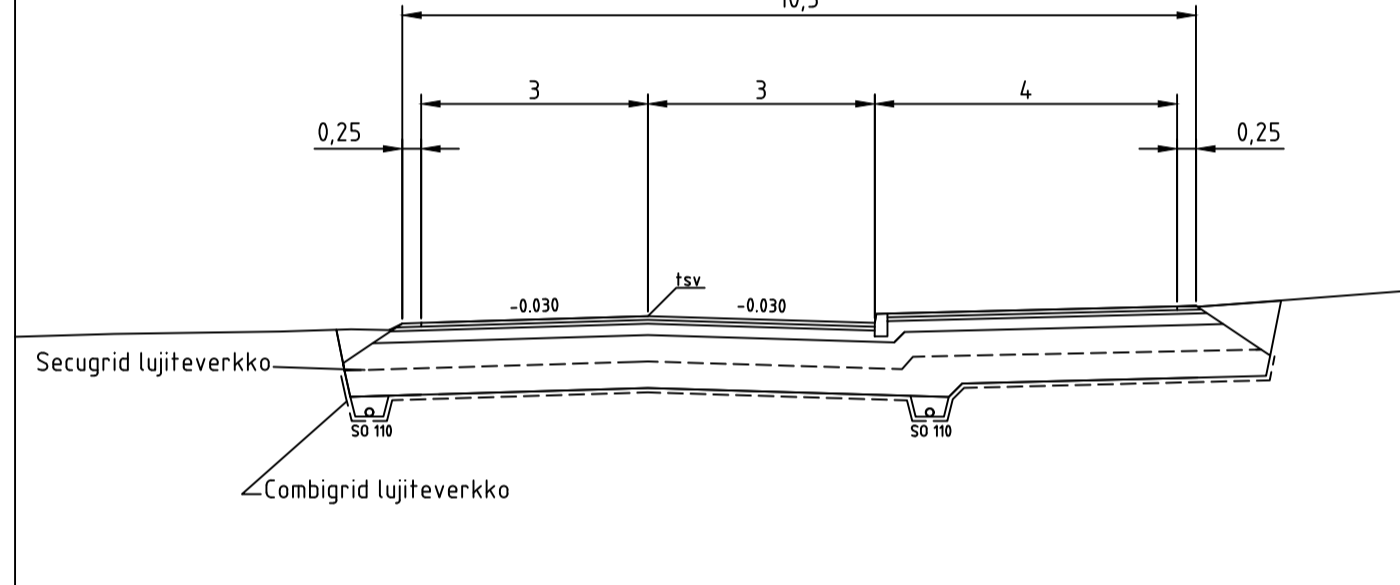

Keskustie pl. 620-643

KATULUOKKA 3 POHJAMAA: U3		KATULUOKKA KLV POHJAMAA: U3	
KULUTUSKERROS AB16	50 mm	KULUTUSKERROS AB11	40 mm
TASAUSKERROS M 0/16	50 mm	TASAUSKERROS M 0/16	50 mm
KANTAVA KERROS M 0/32	150 mm	KANTAVA KERROS M 0/32	150 mm
JAKAVA KERROS M 0/46	300 mm	JAKAVA KERROS M 0/46	200 mm
Secugrid 30/30 Q1 Lujiteverkko		Secugrid 30/30 Q1 Lujiteverkko	
JAKAVA KERROS M 0/56	400 mm	JAKAVA KERROS M 0/56	200 mm
Combigrid 40/40 Q1 GRK 4 C Lujiteverkko		Combigrid 40/40 Q1 GRK 4 C Lujiteverkko	
YHTEENSÄ	950 mm	YHTEENSÄ	640 mm