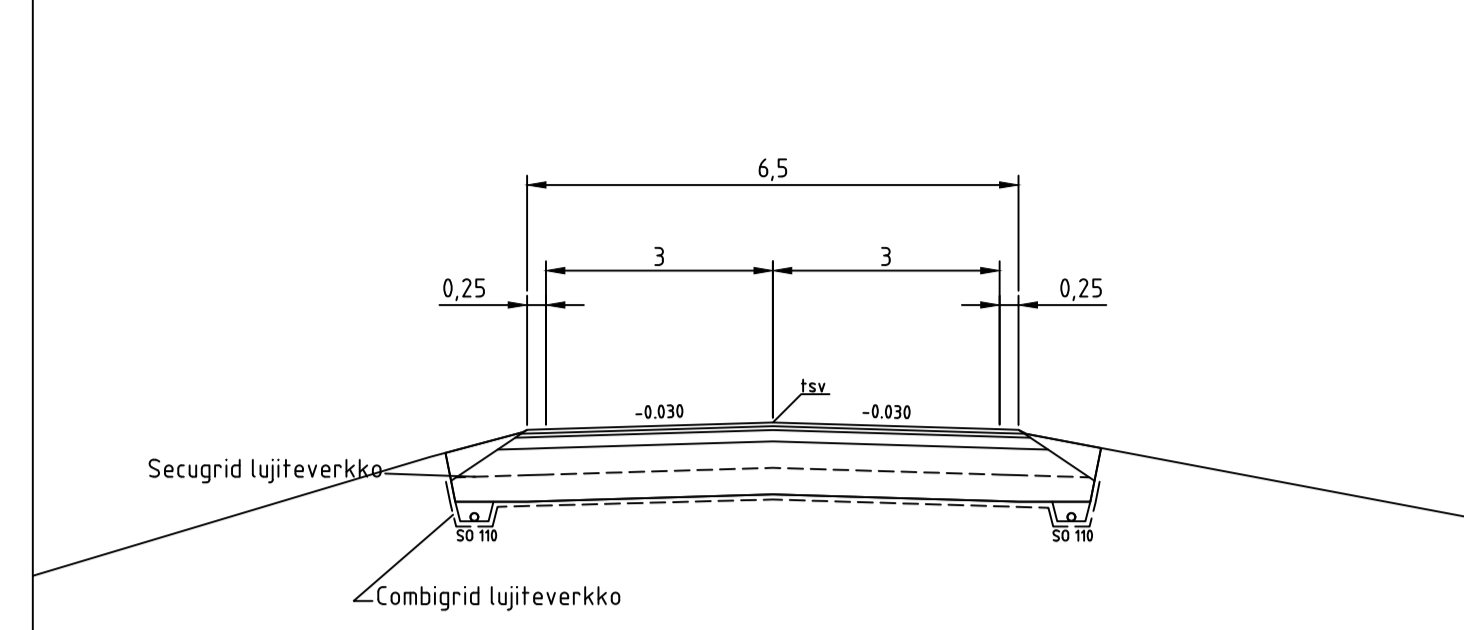

Keskustie pl. 643-752

KATULUOKKA 3 POHJAMAA: U3		KATULUOKKA KLV POHJAMAA: U3	
KULUTUSKERROS AB16	50 mm	KULUTUSKERROS AB11	40 mm
TASAUSKERROS M 0/16	50 mm	TASAUSKERROS M 0/32	150 mm
KANTAVA KERROS M 0/32	150 mm	JAKAVA KERROS M 0/46	300 mm
JAKAVA KERROS M 0/56	400 mm	Secugrid 30/30 Q1 Lujiteverkko	
Combigrid 40/40 Q1 GRK 4 C Lujiteverkko		JAKAVA KERROS M 0/56	400 mm
YHTEENSÄ	950 mm	YHTEENSÄ	950 mm