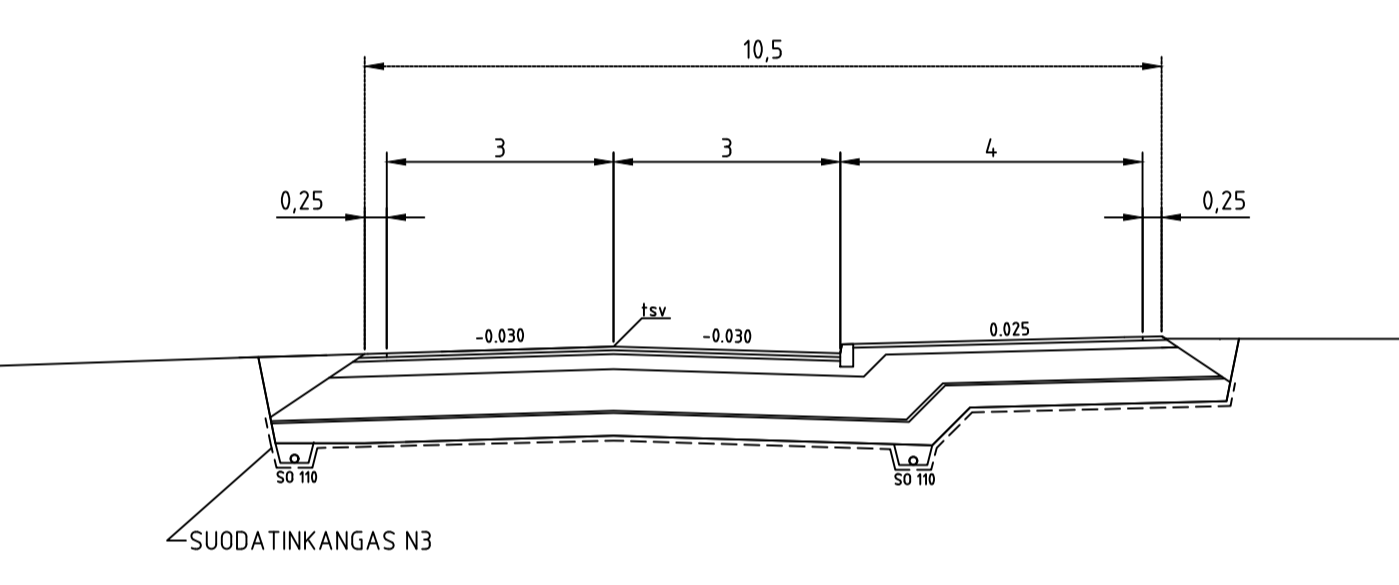

Keskustie pl. 432-470

KATULUOKKA 3 POHJAMAA: U1		KATULUOKKA KLV POHJAMAA: U1	
KULUTUSKERROS AB16	50 mm	KULUTUSKERROS AB11	40 mm
TASAUSKERROS M 0/16	50 mm	TASAUSKERROS M 0/16	50 mm
KANTAVA KERROS M 0/32	200 mm	KANTAVA KERROS M 0/32	50 mm
JAKAVA KERROS M 0/56...0/90	550 mm	JAKAVA KERROS M 0/56...0/90	400 mm
SUODATINKERROS Hk	150 mm	SUODATINKERROS Hk	150 mm
ERISTE	30 mm	ERISTE	30 mm
SUODATINKERROS Hk	150 mm	SUODATINKERROS Hk	150 mm
SUODATINKANGAS N3		SUODATINKANGAS N3	
YHTEENSÄ	1180 mm	YHTEENSÄ	870 mm