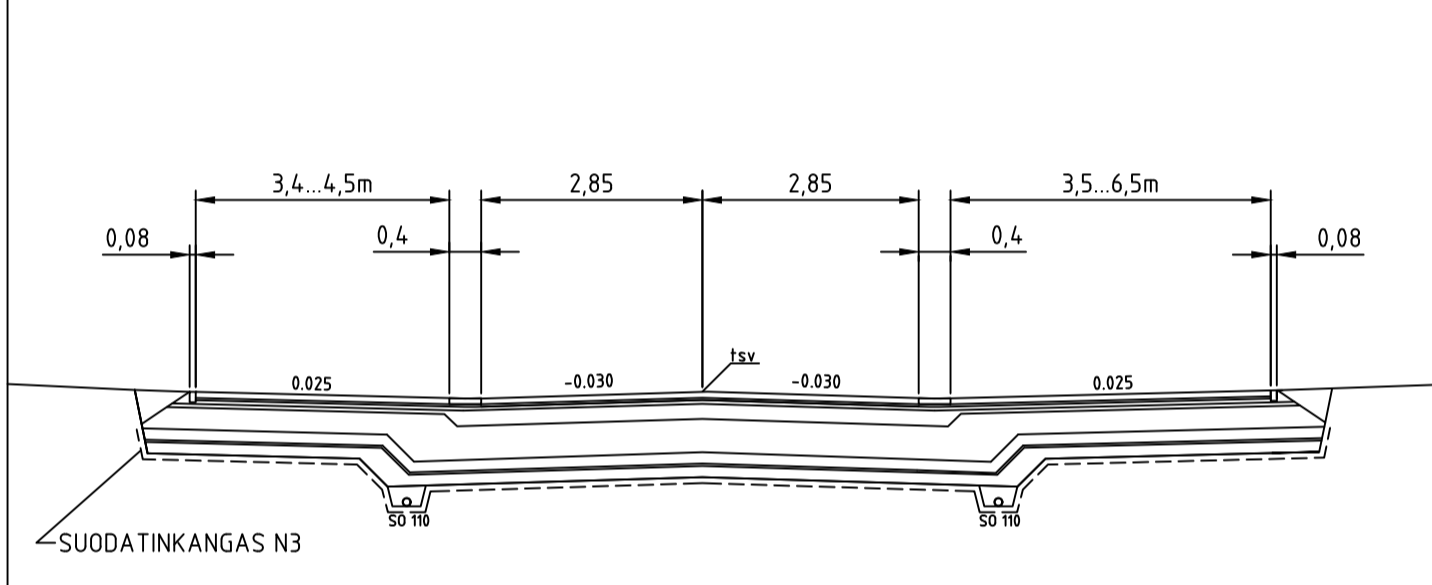

Keskustie pl. 205-285

KATULUOKKA 3 POHJAMAA: H3		KATULUOKKA KLV POHJAMAA: H3	
KIVEYS BETONIKIVI	80 mm	KIVEYS BETONIKIVI	80 mm
ASENNUSHIEKKA Hk	30 mm	ASENNUSHIEKKA Hk	30 mm
TASAUSKERROS M 0/16	50 mm	TASAUSKERROS M 0/16	50 mm
KANTAVA KERROS M 0/32	200 mm	KANTAVA KERROS M 0/32	50 mm
JAKAVA KERROS M 0/56...0/90	440 mm	JAKAVA KERROS M 0/56...0/90	290 mm
SUODATINKERROS Hk	150 mm	SUODATINKERROS Hk	150 mm
ERISTE	30 mm	ERISTE	30 mm
SUODATINKERROS Hk	150 mm	SUODATINKERROS Hk	150 mm
SUODATINKANGAS N3		SUODATINKANGAS N3	
YHTEENSÄ	1130 mm	YHTEENSÄ	830 mm