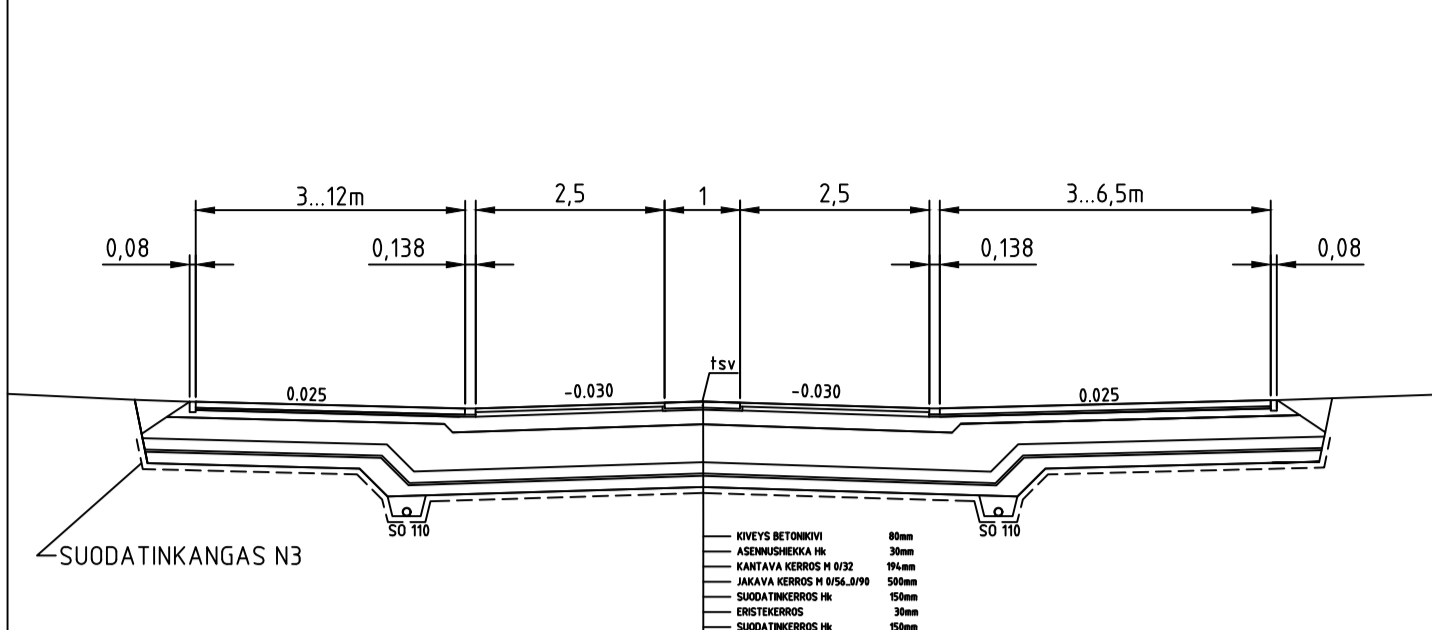

Keskustie pl. 0-205

KATULUOKKA 3 POHJAMAA: H3		KATULUOKKA KLV POHJAMAA: H3	
KULUTUSKERROS AB16	50 mm	KIVEYS BETONIKIVI	80 mm
TASAUSKERROS M 0/16	50 mm	ASENNUSHIEKKA Hk	30 mm
KANTAVA KERROS M 0/32	200 mm	KANTAVA KERROS M 0/32	100 mm
JAKAVA KERROS M 0/56...0/90	500 mm	JAKAVA KERROS M 0/56...0/90	290 mm
SUODATINKERROS Hk	150 mm	SUODATINKERROS Hk	150 mm
ERISTE	30 mm	ERISTE	30 mm
SUODATINKERROS Hk	150 mm	SUODATINKERROS Hk	150 mm
SUODATINKANGAS N3		SUODATINKANGAS N3	
YHTEENSÄ	1130 mm	YHTEENSÄ	830 mm

Keskustie pl. 285-432

KATULUOKKA 3 POHJAMAA: U1		KATULUOKKA KLV POHJAMAA: U1	
KULUTUSKERROS AB16	50 mm	KULUTUSKERROS AB11	40 mm
TASAUSKERROS M 0/16	50 mm	TASAUSKERROS M 0/16	50 mm
KANTAVA KERROS M 0/32	200 mm	KANTAVA KERROS M 0/32	50 mm
JAKAVA KERROS M 0/56...0/90	550 mm	JAKAVA KERROS M 0/56...0/90	400 mm
SUODATINKERROS Hk	150 mm	SUODATINKERROS Hk	150 mm
ERISTE	30 mm	ERISTE	30 mm
SUODATINKERROS Hk	150 mm	SUODATINKERROS Hk	150 mm
SUODATINKANGAS N3		SUODATINKANGAS N3	
YHTEENSÄ	1180 mm	YHTEENSÄ	870 mm