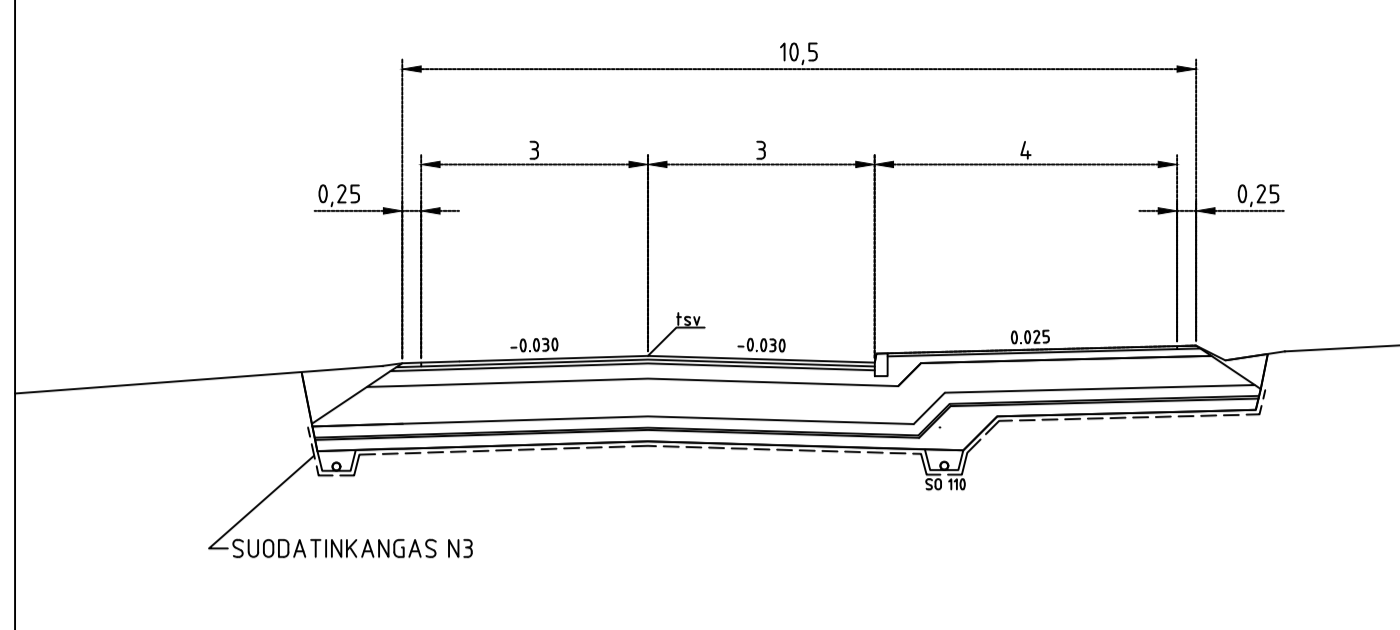

Keskustie pl. 470-620

KATULUOKKA 3 POHJAMAA: H3		KATULUOKKA KLV POHJAMAA: H3	
KULUTUSKERROS AB16	50 mm	KULUTUSKERROS AB11	40 mm
TASAUSKERROS M 0/16	50 mm	TASAUSKERROS M 0/32	100 mm
KANTAVA KERROS M 0/32	200 mm	JAKAVA KERROS M 0/56...0/90	400 mm
JAKAVA KERROS M 0/56...0/90	500 mm	SUODATINKERROS Hk	150 mm
SUODATINKERROS Hk	150 mm	ERISTE	30 mm
ERISTE	30 mm	SUODATINKERROS Hk	150 mm
SUODATINKERROS Hk	150 mm	SUODATINKANGAS N3	
YHTEENSÄ	1130 mm	YHTEENSÄ	870 mm