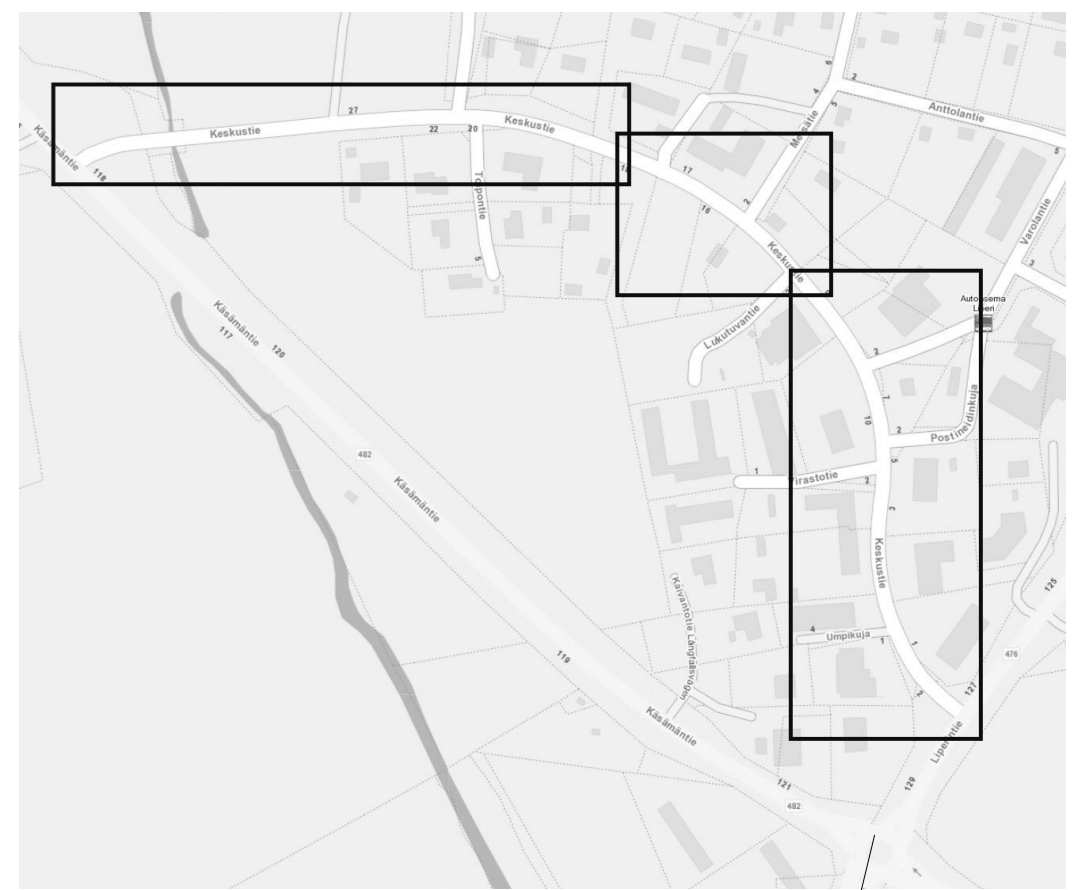

SUUNNITTELUALUE