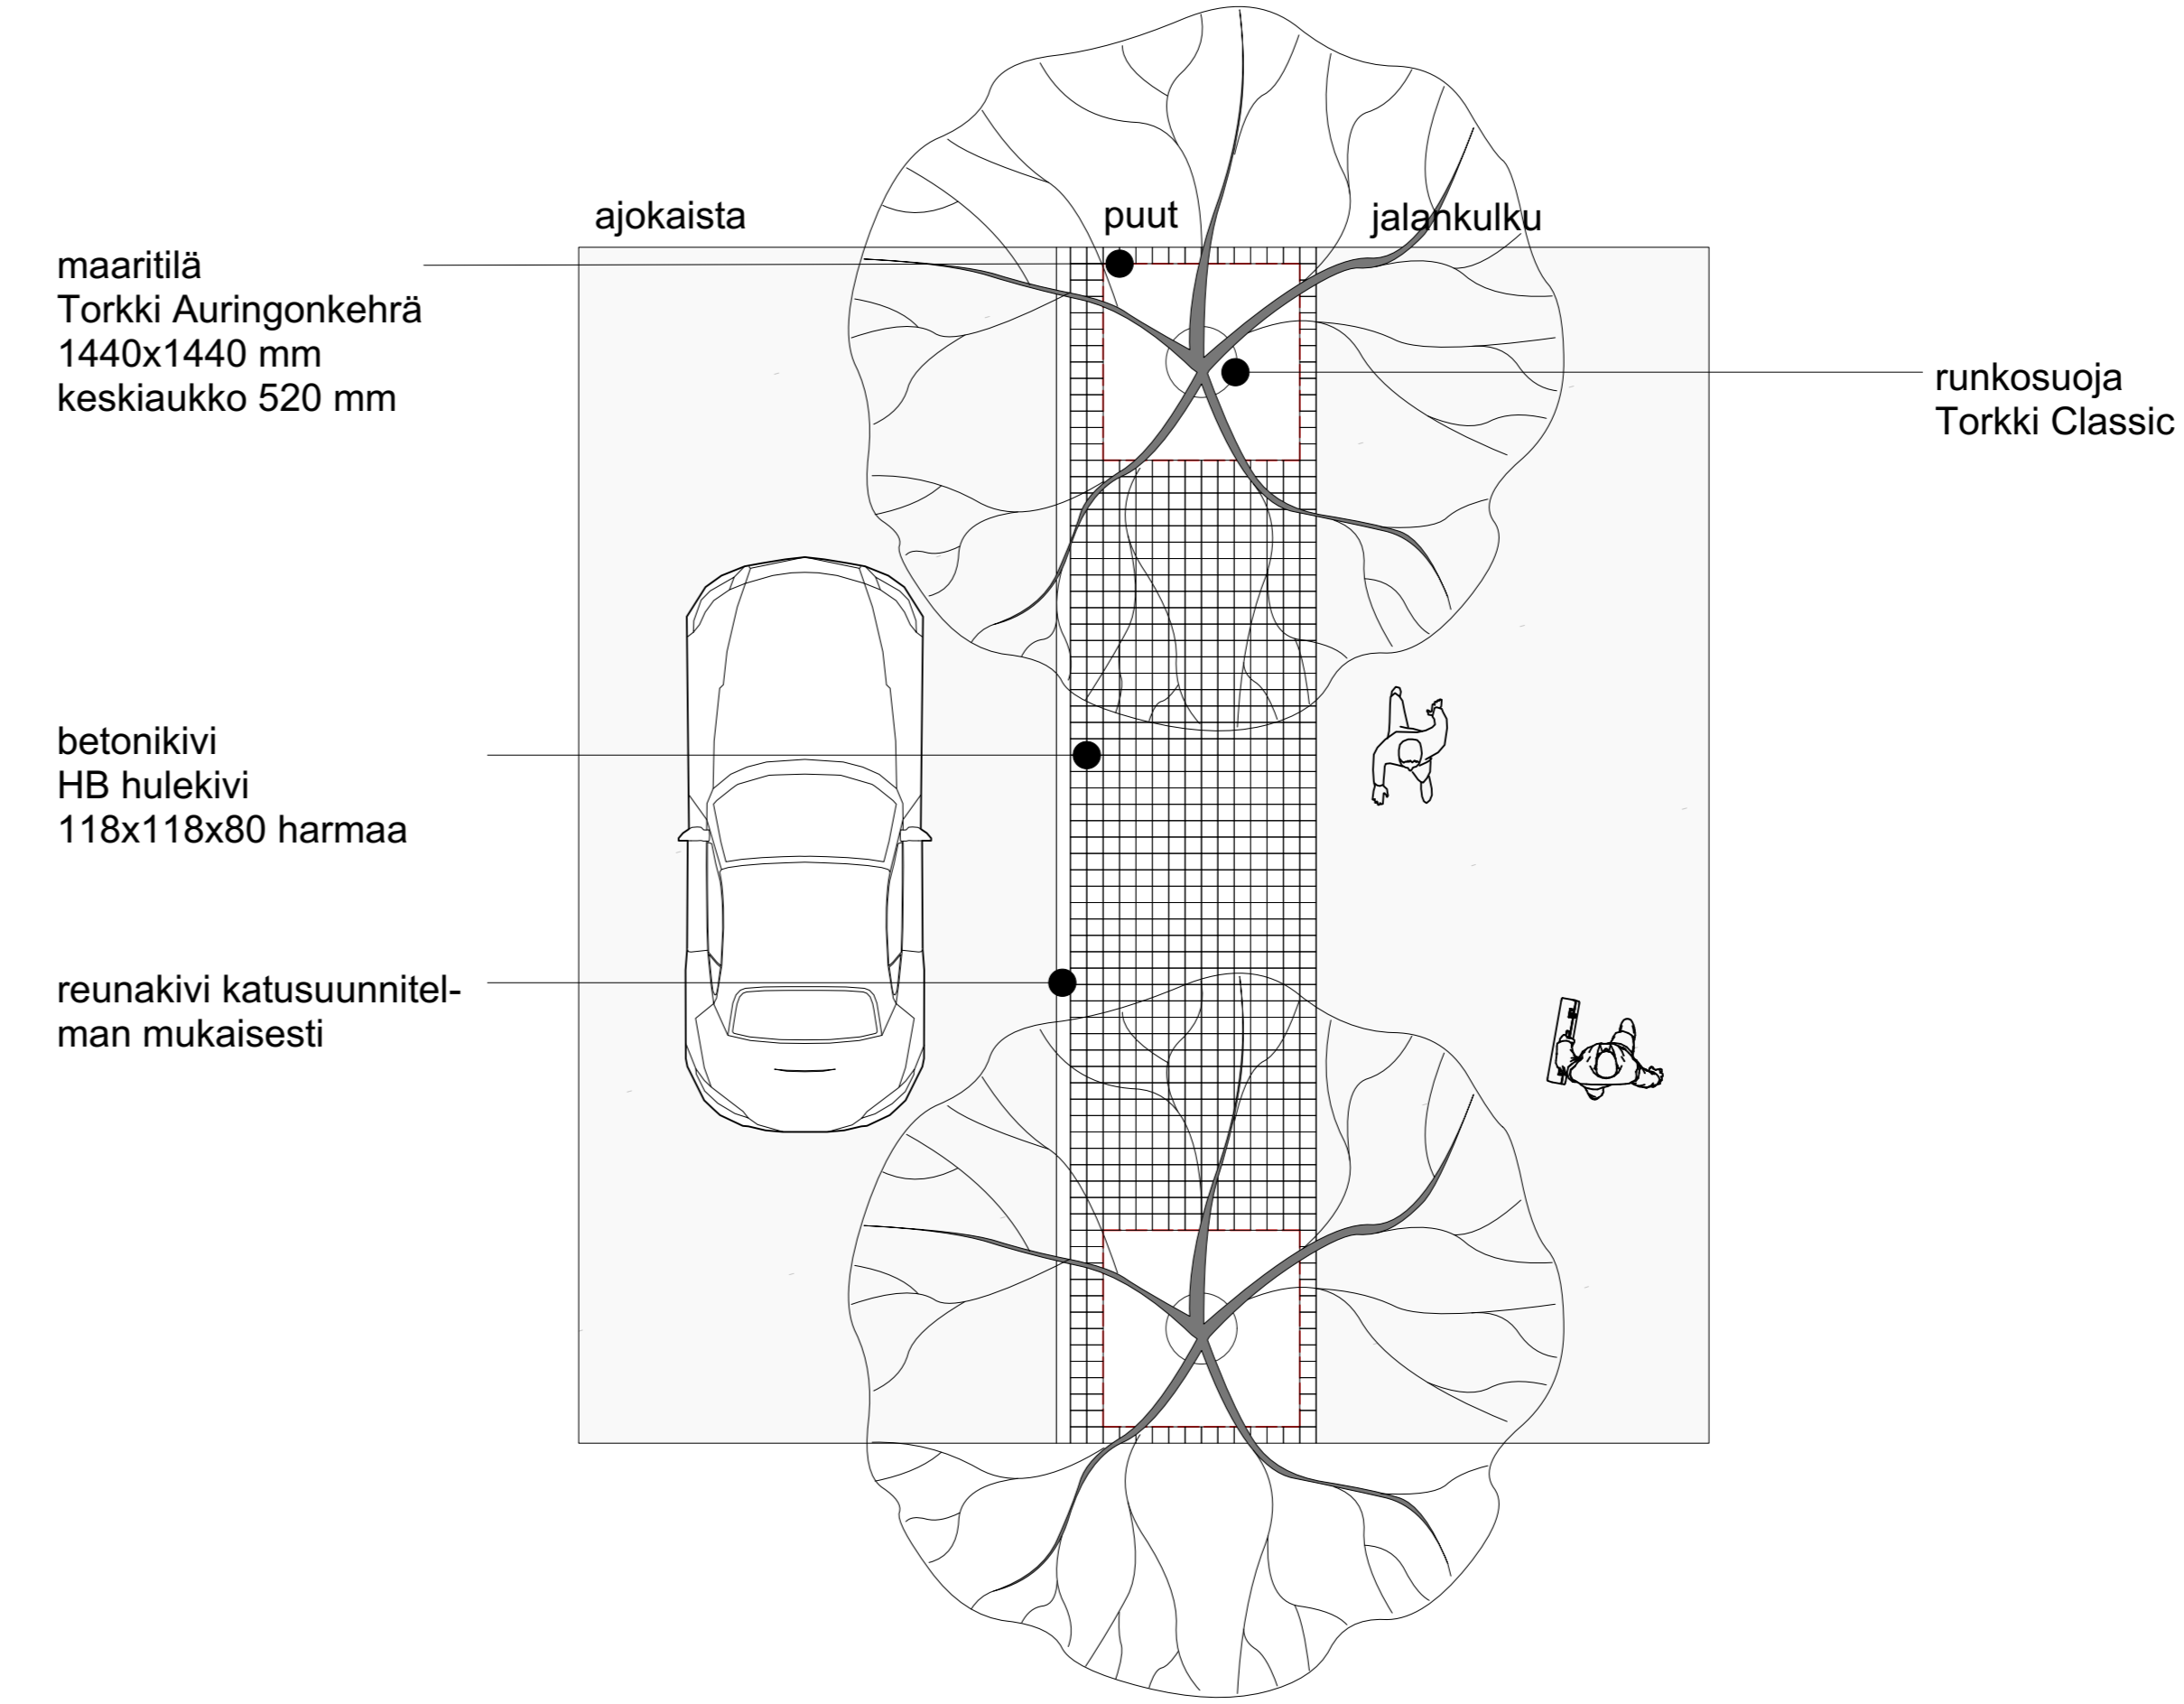

MERKINNÄT KESKUSTIEN KÄPY -HANKE

KASVILLISUUS

1. poistettava puu (tilaaja määrittelee, jos joku poistettavista puista siirretään kasvamaan toisaalle)
   - säilytettävä, suojattava puu
   - istutettava katupuuh
   - istutettava koristepensas
   - nurmi-alue katusuunnitelman mukaisesti
2. ##### PINTAMATERIAALIT
3. Hulekivi HB -Betoni 118x118x80 mm, harmaa n. 165 m²
   - Penkkialueiden betonikiveys Kartanokivi (278x138x80) punainen Tiililadonta pitkä sivu jalkakäytävän suunnassa.
   - lehtipuukate palakoko 5-50 mm (pensasalueet/köynnösalueet)
   - graniittireunakivi r17 suora harmaa 163x27x17 cm (4 kpl/ köynnöskehikon reuna = 16 kpl)

YMPÄRISTÖKALUSTEET

- K1 Puistonpenkki Elpac Meersburg II
- K2 Roska-astia City 60 RAL 7024 + upotettava pylväs kiinnityslapilla
- K3 Vitreo Arcadia köynnöstuki RAL 3020
- K4 Torkki Auringonkehä maaritila + asennuskehikko 1440x1440 mm
- K5/a Torkki Classic katupuun runkosuoja RAL 9005
- K5/b Torkki Classic katupuun runkosuoja RAL 3020

valaisimet SÄH-suunnitelman mukaisesti

KASVILISTA LIPERIN KESKUSTIE KÄPY -HANKE

Tunnus	Tieteellinen nimi	Suomalainen nimi	Istutuskoko	Määrä	Taimiväli (m)
LEHTIPUUT	Sortif	kartiotaatanpihaja	rym 16-18	11	suunnitelmapuun muk. suunnitelmapuun muk.
	TivuS	siivosienlehmus	rym 20-25	20	
LEHTIPENSAAT	PhyopLA	kääpiöpurpurahaisiangervo LA	at 30-50 cm	5	0,7
	RosSP	Rosa 'Snow Pavemen'	at 30-50 cm	5	0,8
KÖYNNÖKSET	Pai	säleikkövilvilini	at C2	8	1

YMPÄRISTÖKALUSTEET LIPERIN KESKUSTIE KÄPY -HANKE