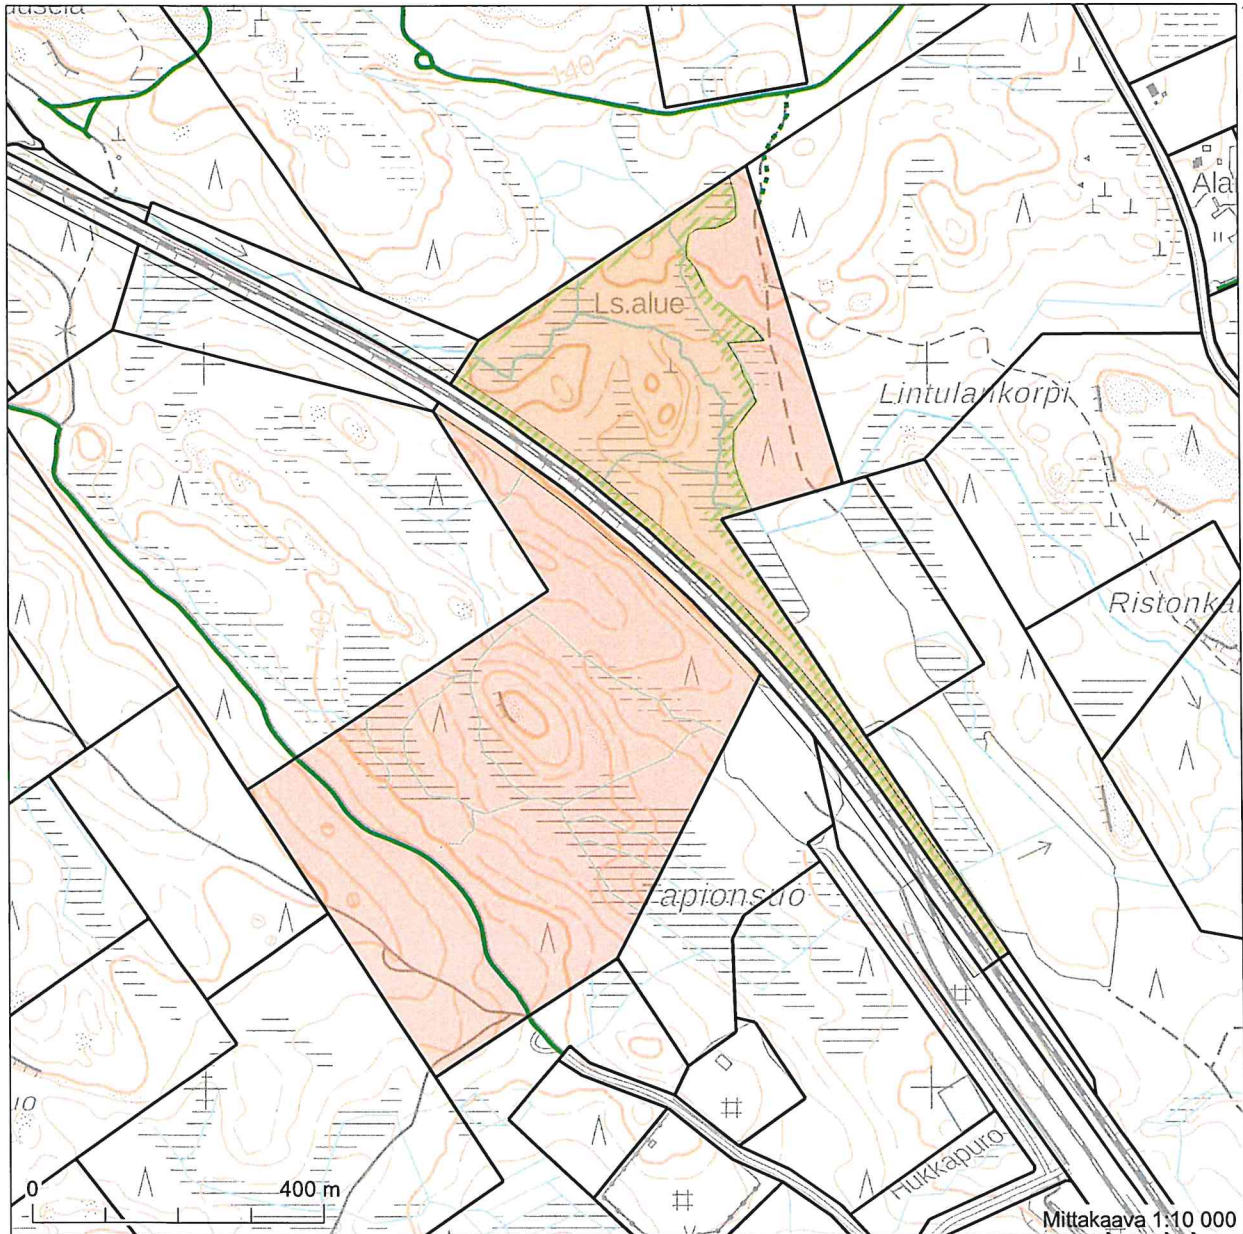

Kiinteistötunnus: 541-417-3-31  
 Nimi: PUOLUKKAMAA  
 Rekisteriyksikkölaji: Tila  
 Kunta: Nurmes (541)  
 Palstojen lukumäärä: 1

Tulostettu kiinteistötietojärjestelmästä 17.10.2024.

Kiinteistörekisterin tiedoissa voi olla puutteita ja epätarkkuuksia. Rekisteriyksikön tarkka alueellinen ulottuvuus selviää toimitusasiakirjoista ja maastosta. Rekisteritiedoista katso tarkemmin [www.maanmittauslaitos.fi/rekisteritiedot](http://www.maanmittauslaitos.fi/rekisteritiedot).

Koordinaatisto: ETRS-TM35FIN  
 Taustakartta on viitteellinen.

Kiinteistötunnus: 541-411-25-20  
 Nimi: PUTKINOTKO  
 Rekisteriyksikkölaji: Tila  
 Kunta: Nurmes (541)  
 Palstojen lukumäärä: 2

Tulostettu kiinteistö tietojärjestelmästä 17.10.2024.

Koordinaatisto: ETRS-TM35FIN  
 Taustakartta on viitteellinen.