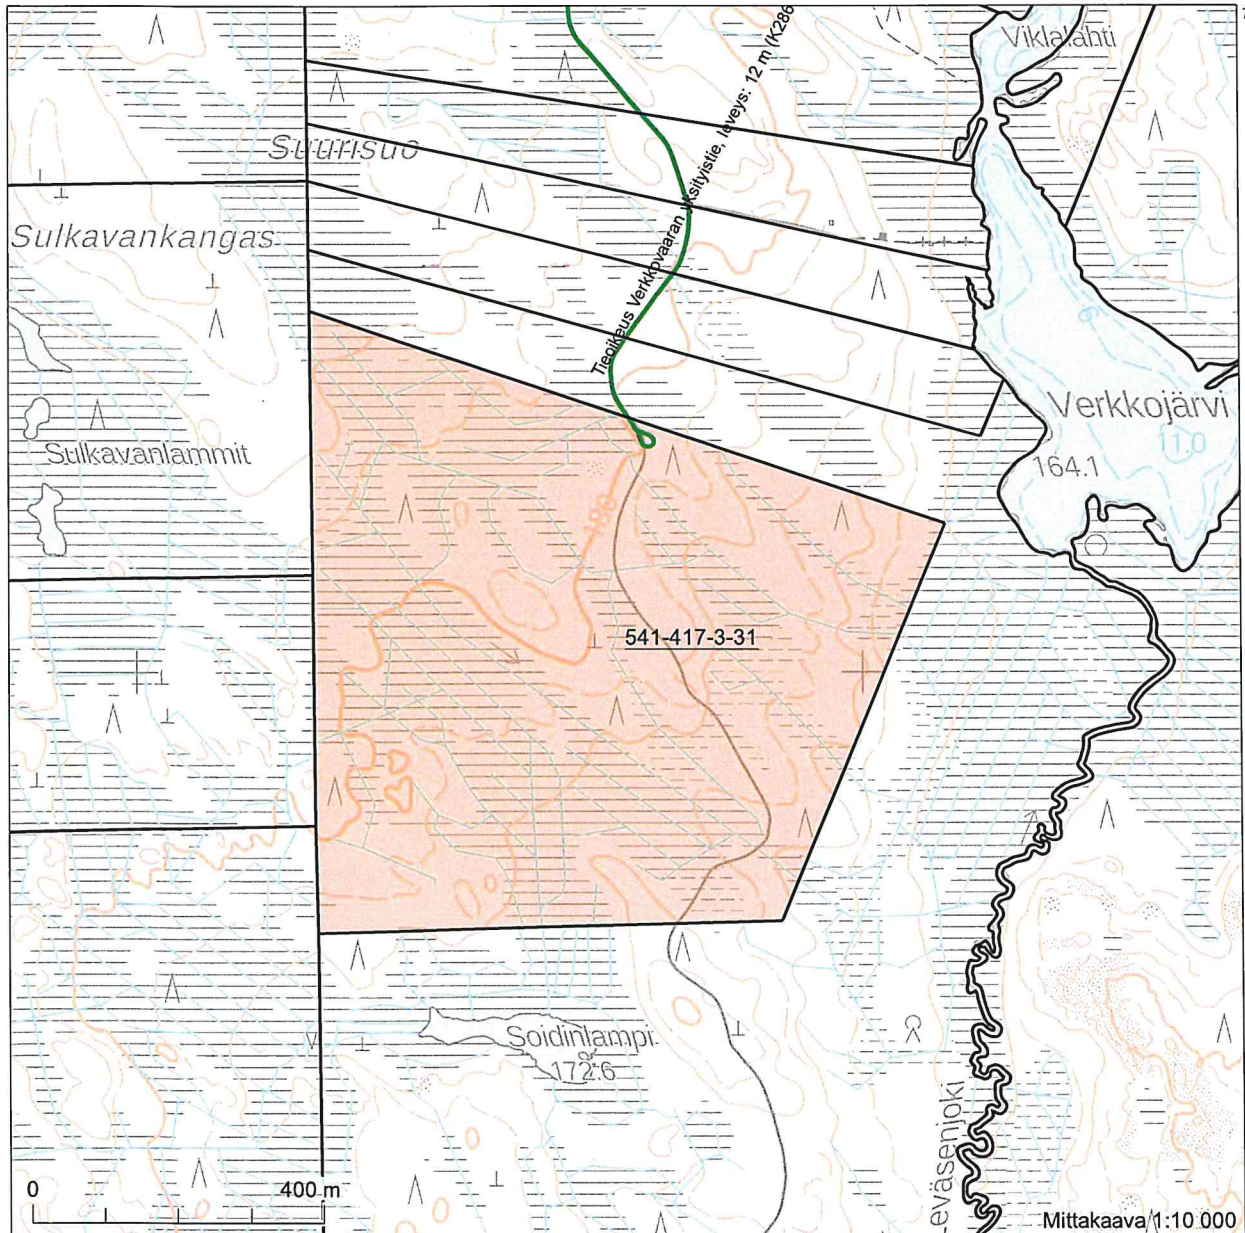

Kiinteistötunnus: 541-417-3-31  
 Nimi: PUOLUKKAMAA  
 Rekisteriyksikkölaji: Tila  
 Kunta: Nurmes (541)  
 Palstojen lukumäärä: 1

Tulostettu kiinteistötietojärjestelmästä 17.10.2024.

Kiinteistörekisterin tiedoissa voi olla puutteita ja epätarkkuuksia. Rekisteriyksikön tarkka alueellinen ulottuvuus selviää toimitusasiakirjoista ja maastosta. Rekisteritiedoista katso tarkemmin [www.maanmittauslaitos.fi/rekisteritiedot](http://www.maanmittauslaitos.fi/rekisteritiedot).

Koordinaatisto: ETRS-TM35FIN  
 Taustakartta on viitteellinen.

Kiinteistötunnus: 541-411-25-20  
 Nimi: PUTKINOTKO  
 Rekisteriyksikkölaji: Tila  
 Kunta: Nurmes (541)  
 Palstojen lukumäärä: 2

Tulostettu kiinteistö tietojärjestelmästä 17.10.2024.

Koordinaatisto: ETRS-TM35FIN  
 Taustakartta on viitteellinen.