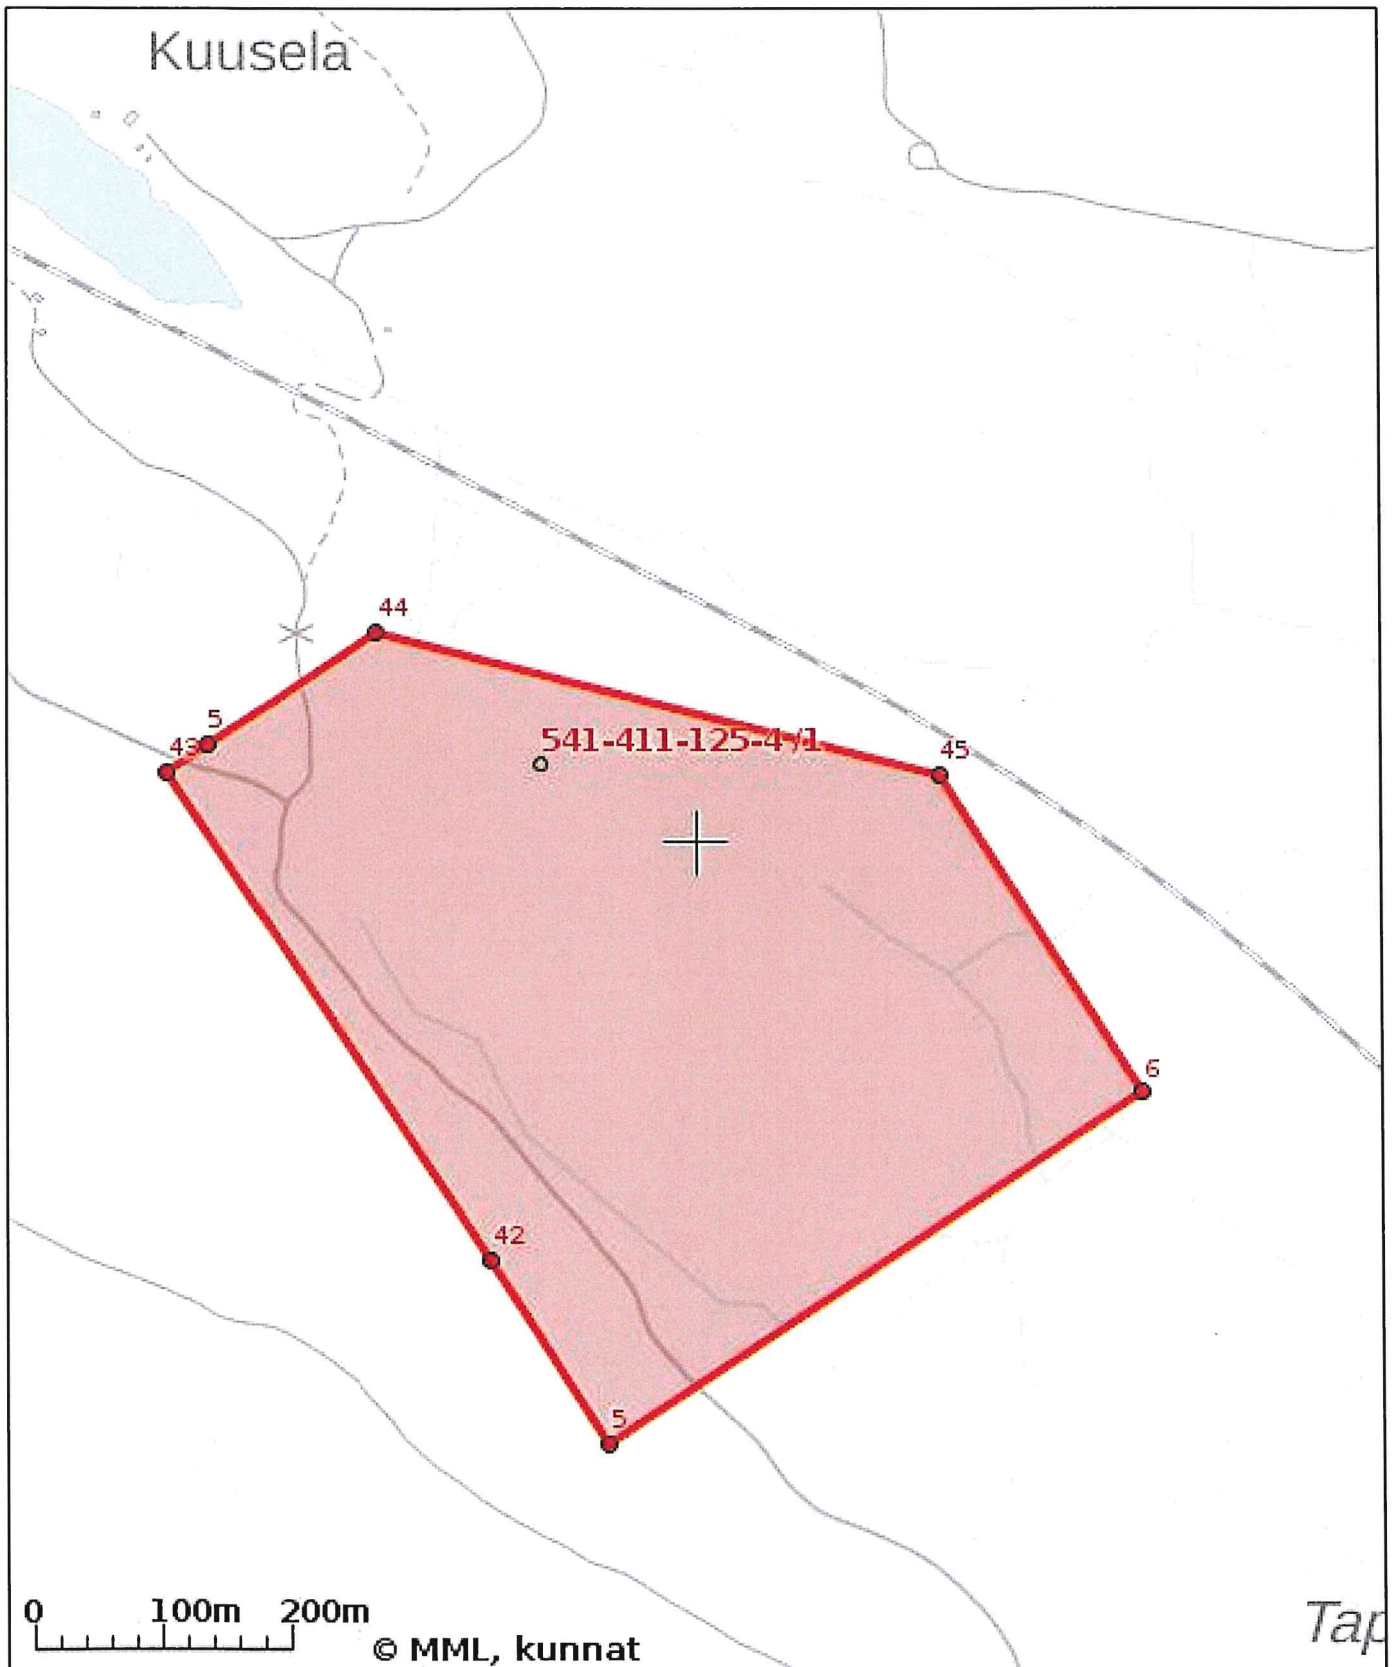

## KIINTEISTÖTIETOPALVELU

Tulosten keskipisteen koordinaatit (ETRS-TM35FIN): N: 7070427.198, E: 577490.063

Karttatuloste ei ole mittatarkka. Kiinteistörajat ja -tunnukset päivitetään toistaiseksi vain kerran viikossa.

Rekisteripalvelujen kautta kartalle haetut palstat ja määräalat ovat ajantasaiset.

Tulostettu Kiinteistö tietopalvelusta 30.10.2024.

## KIINTEISTÖTIETOPALVELU

Tulosten keskipisteen koordinaatit (ETRS-TM35FIN): N: 7051884.0185, E: 601127.97

Karttatuloste ei ole mittatarkka. Kiinteistörajat ja -tunnukset päivitetään toistaiseksi vain kerran viikossa.