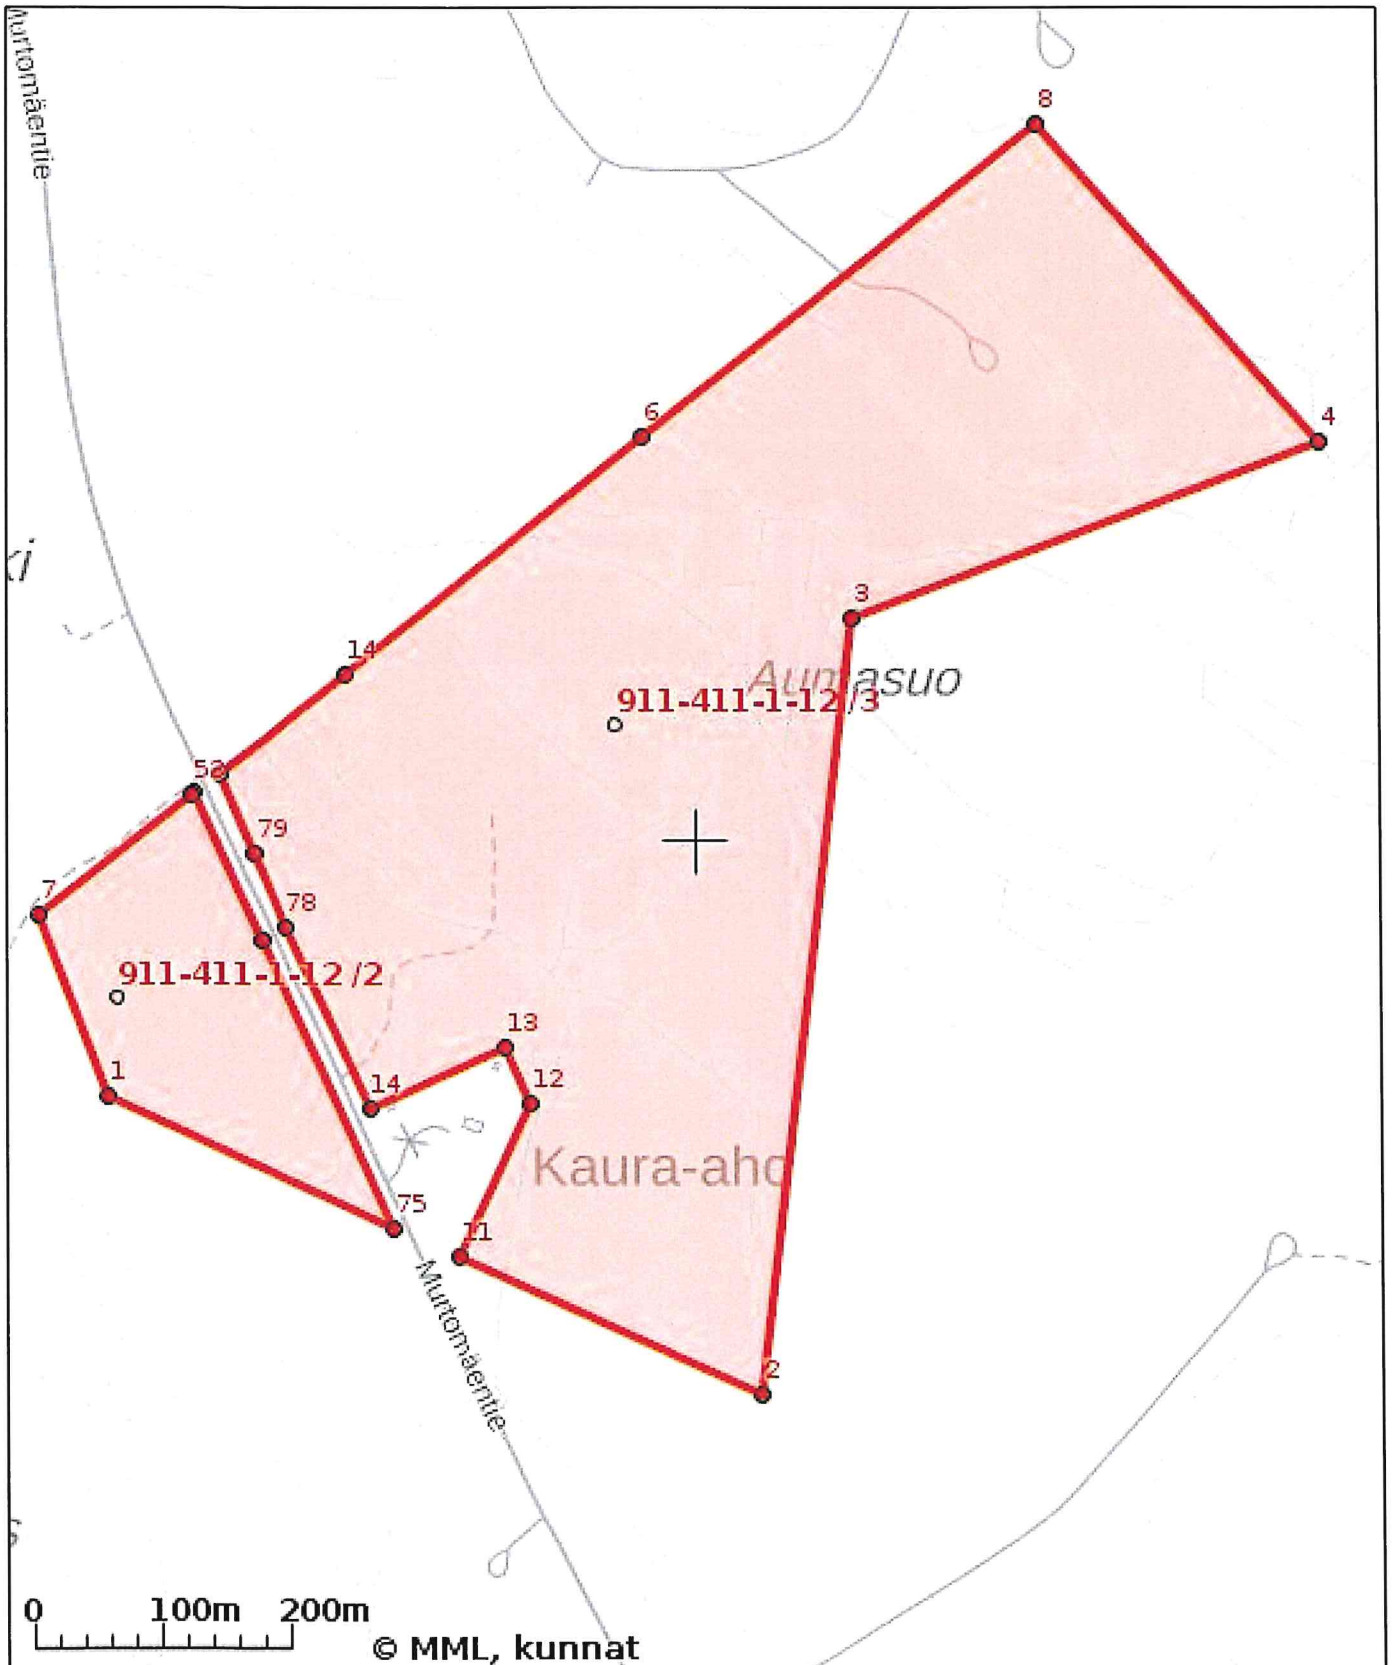

## KIINTEISTÖTIETOPALVELU

Tulosten keskipisteen koordinaatit (ETRS-TM35FIN): N: 7070427.198, E: 577490.063

Karttatuloste ei ole mittatarkka. Kiinteistörajat ja -tunnukset päivitetään toistaiseksi vain kerran viikossa.

Rekisteripalvelujen kautta kartalle haetut palstat ja määräalat ovat ajantasaiset.

Tulostettu Kiinteistö tietopalvelusta 30.10.2024.

## KIINTEISTÖTIETOPALVELU

Tulosten keskipisteen koordinaatit (ETRS-TM35FIN): N: 7051884.0185, E: 601127.97

Karttatuloste ei ole mittatarkka. Kiinteistörajat ja -tunnukset päivitetään toistaiseksi vain kerran viikossa.