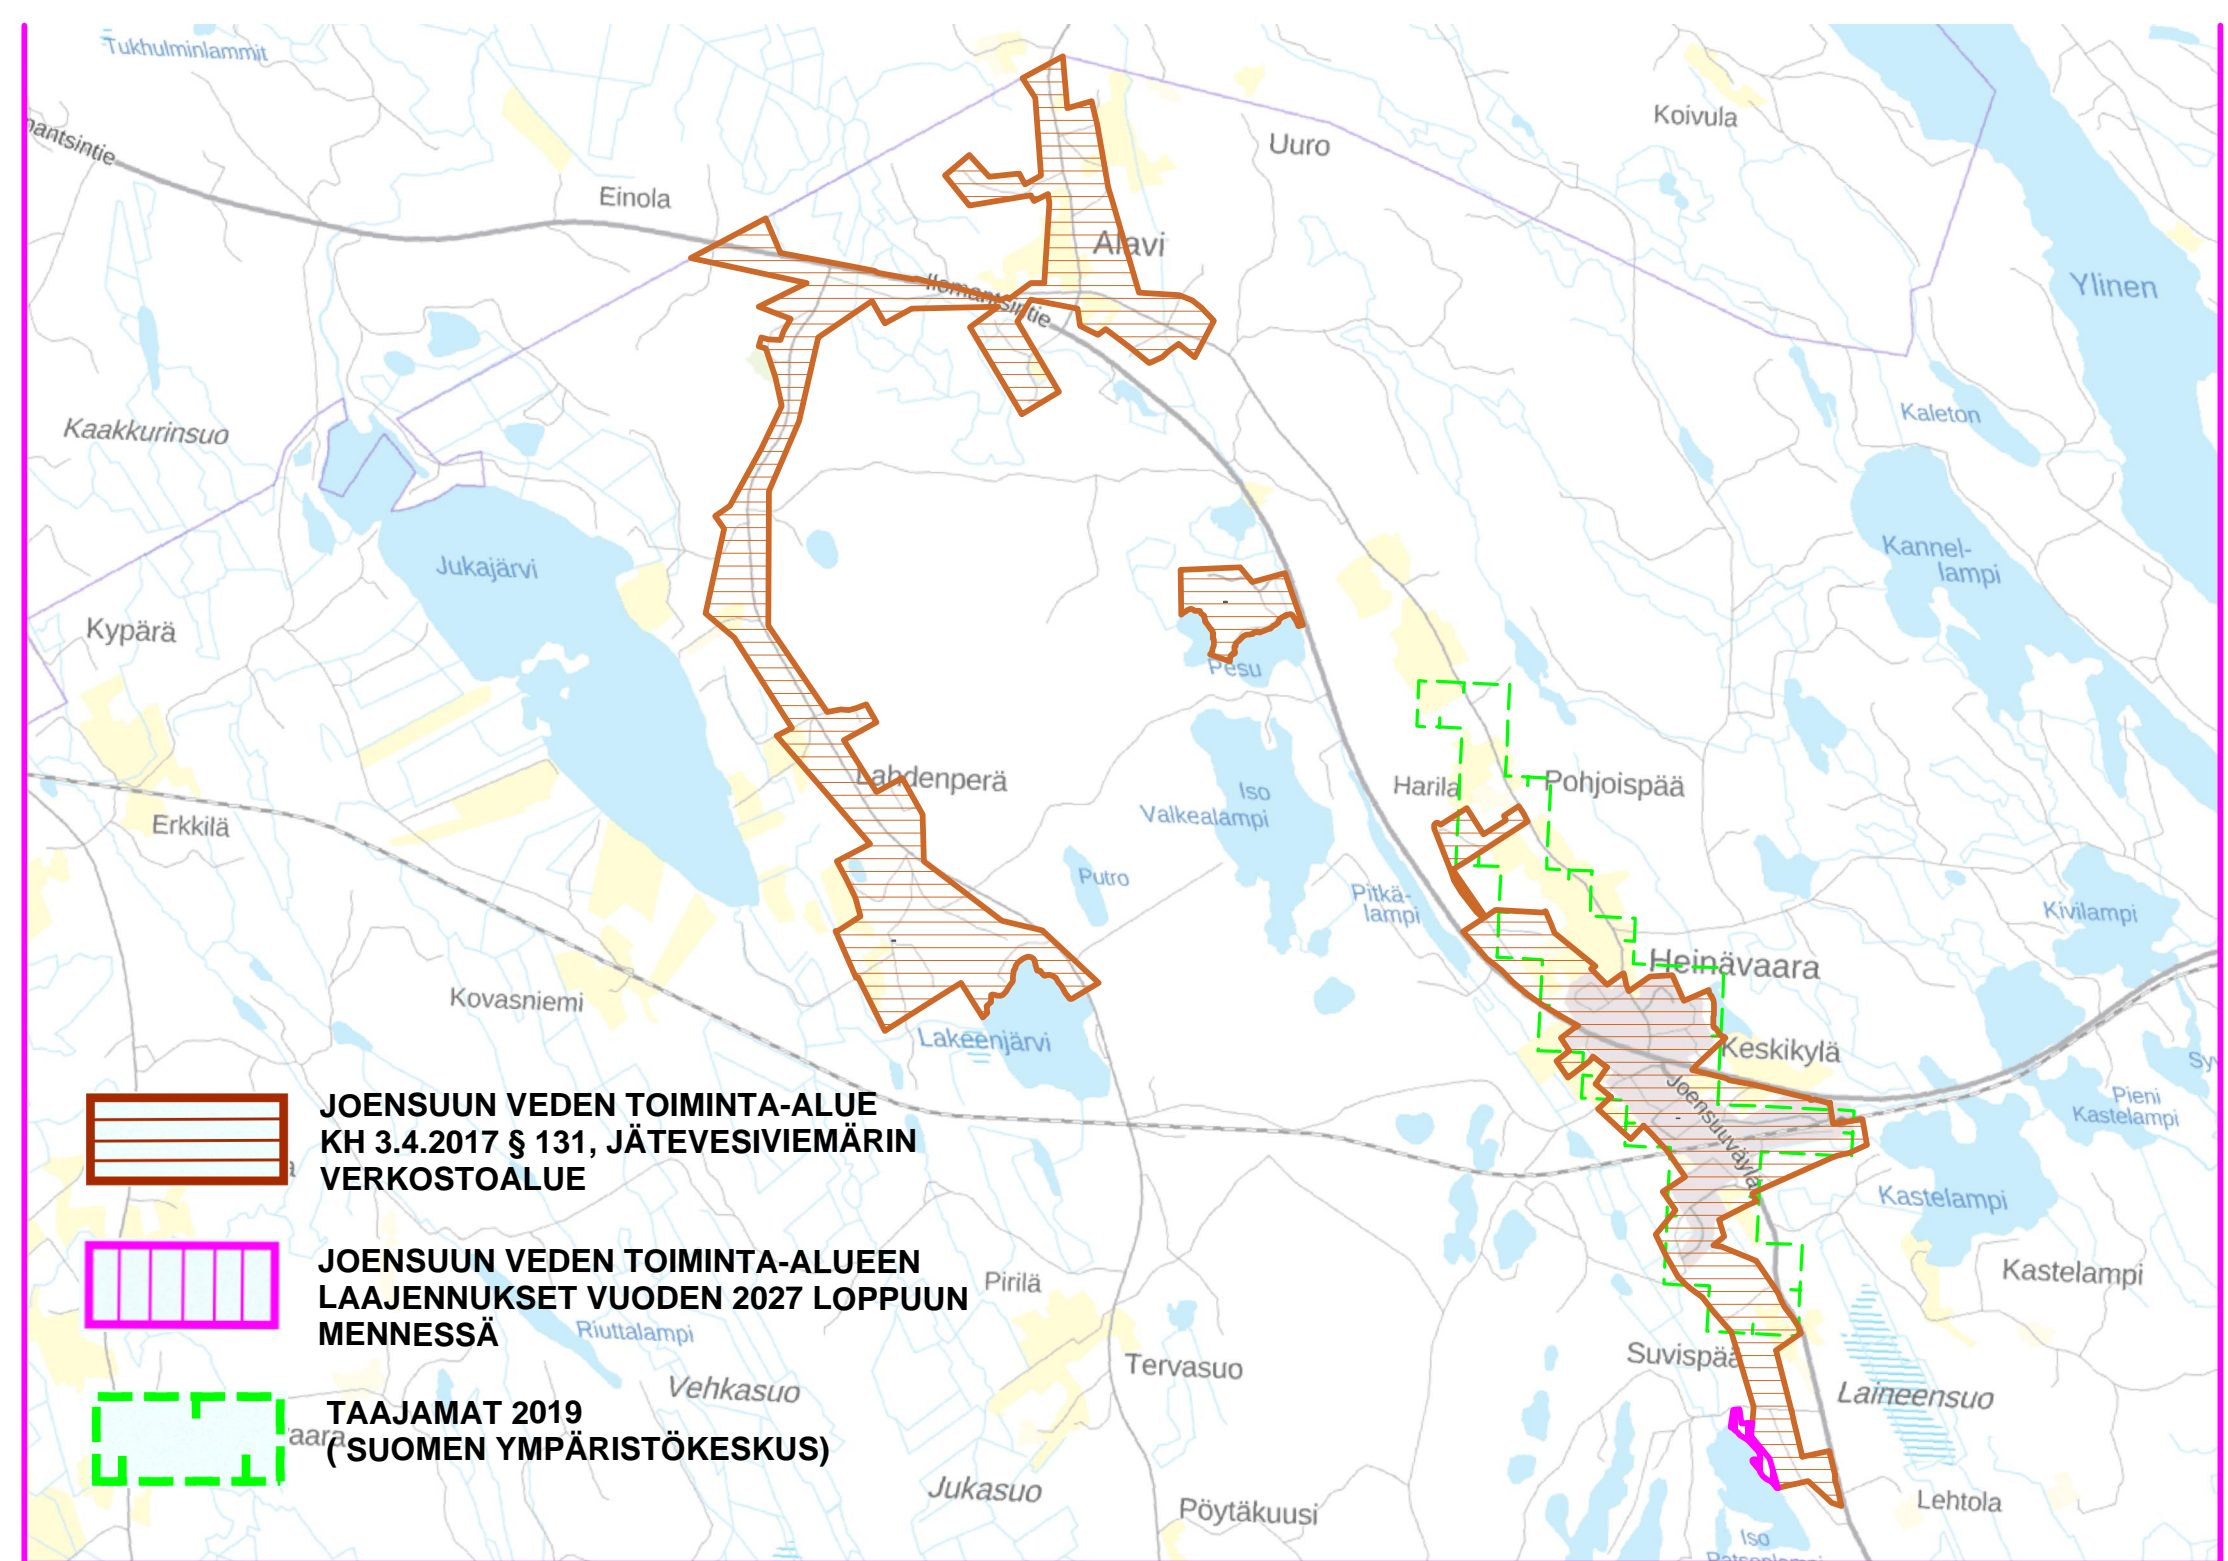

**JOENSUUN VEDEN TOIMINTA-ALUE**  
KH 3.4.2017 § 131, JÄTEVESIVIEMÄRIN  
VERKOSTOALUE

**JOENSUUN VEDEN TOIMINTA-ALUEEN  
LAAJENNUKSET VUODEN 2027 LOPPUUN  
MENNESSÄ**

**TAAJAMAT 2019  
(SUOMEN YMPÄRISTÖKESKUS)**