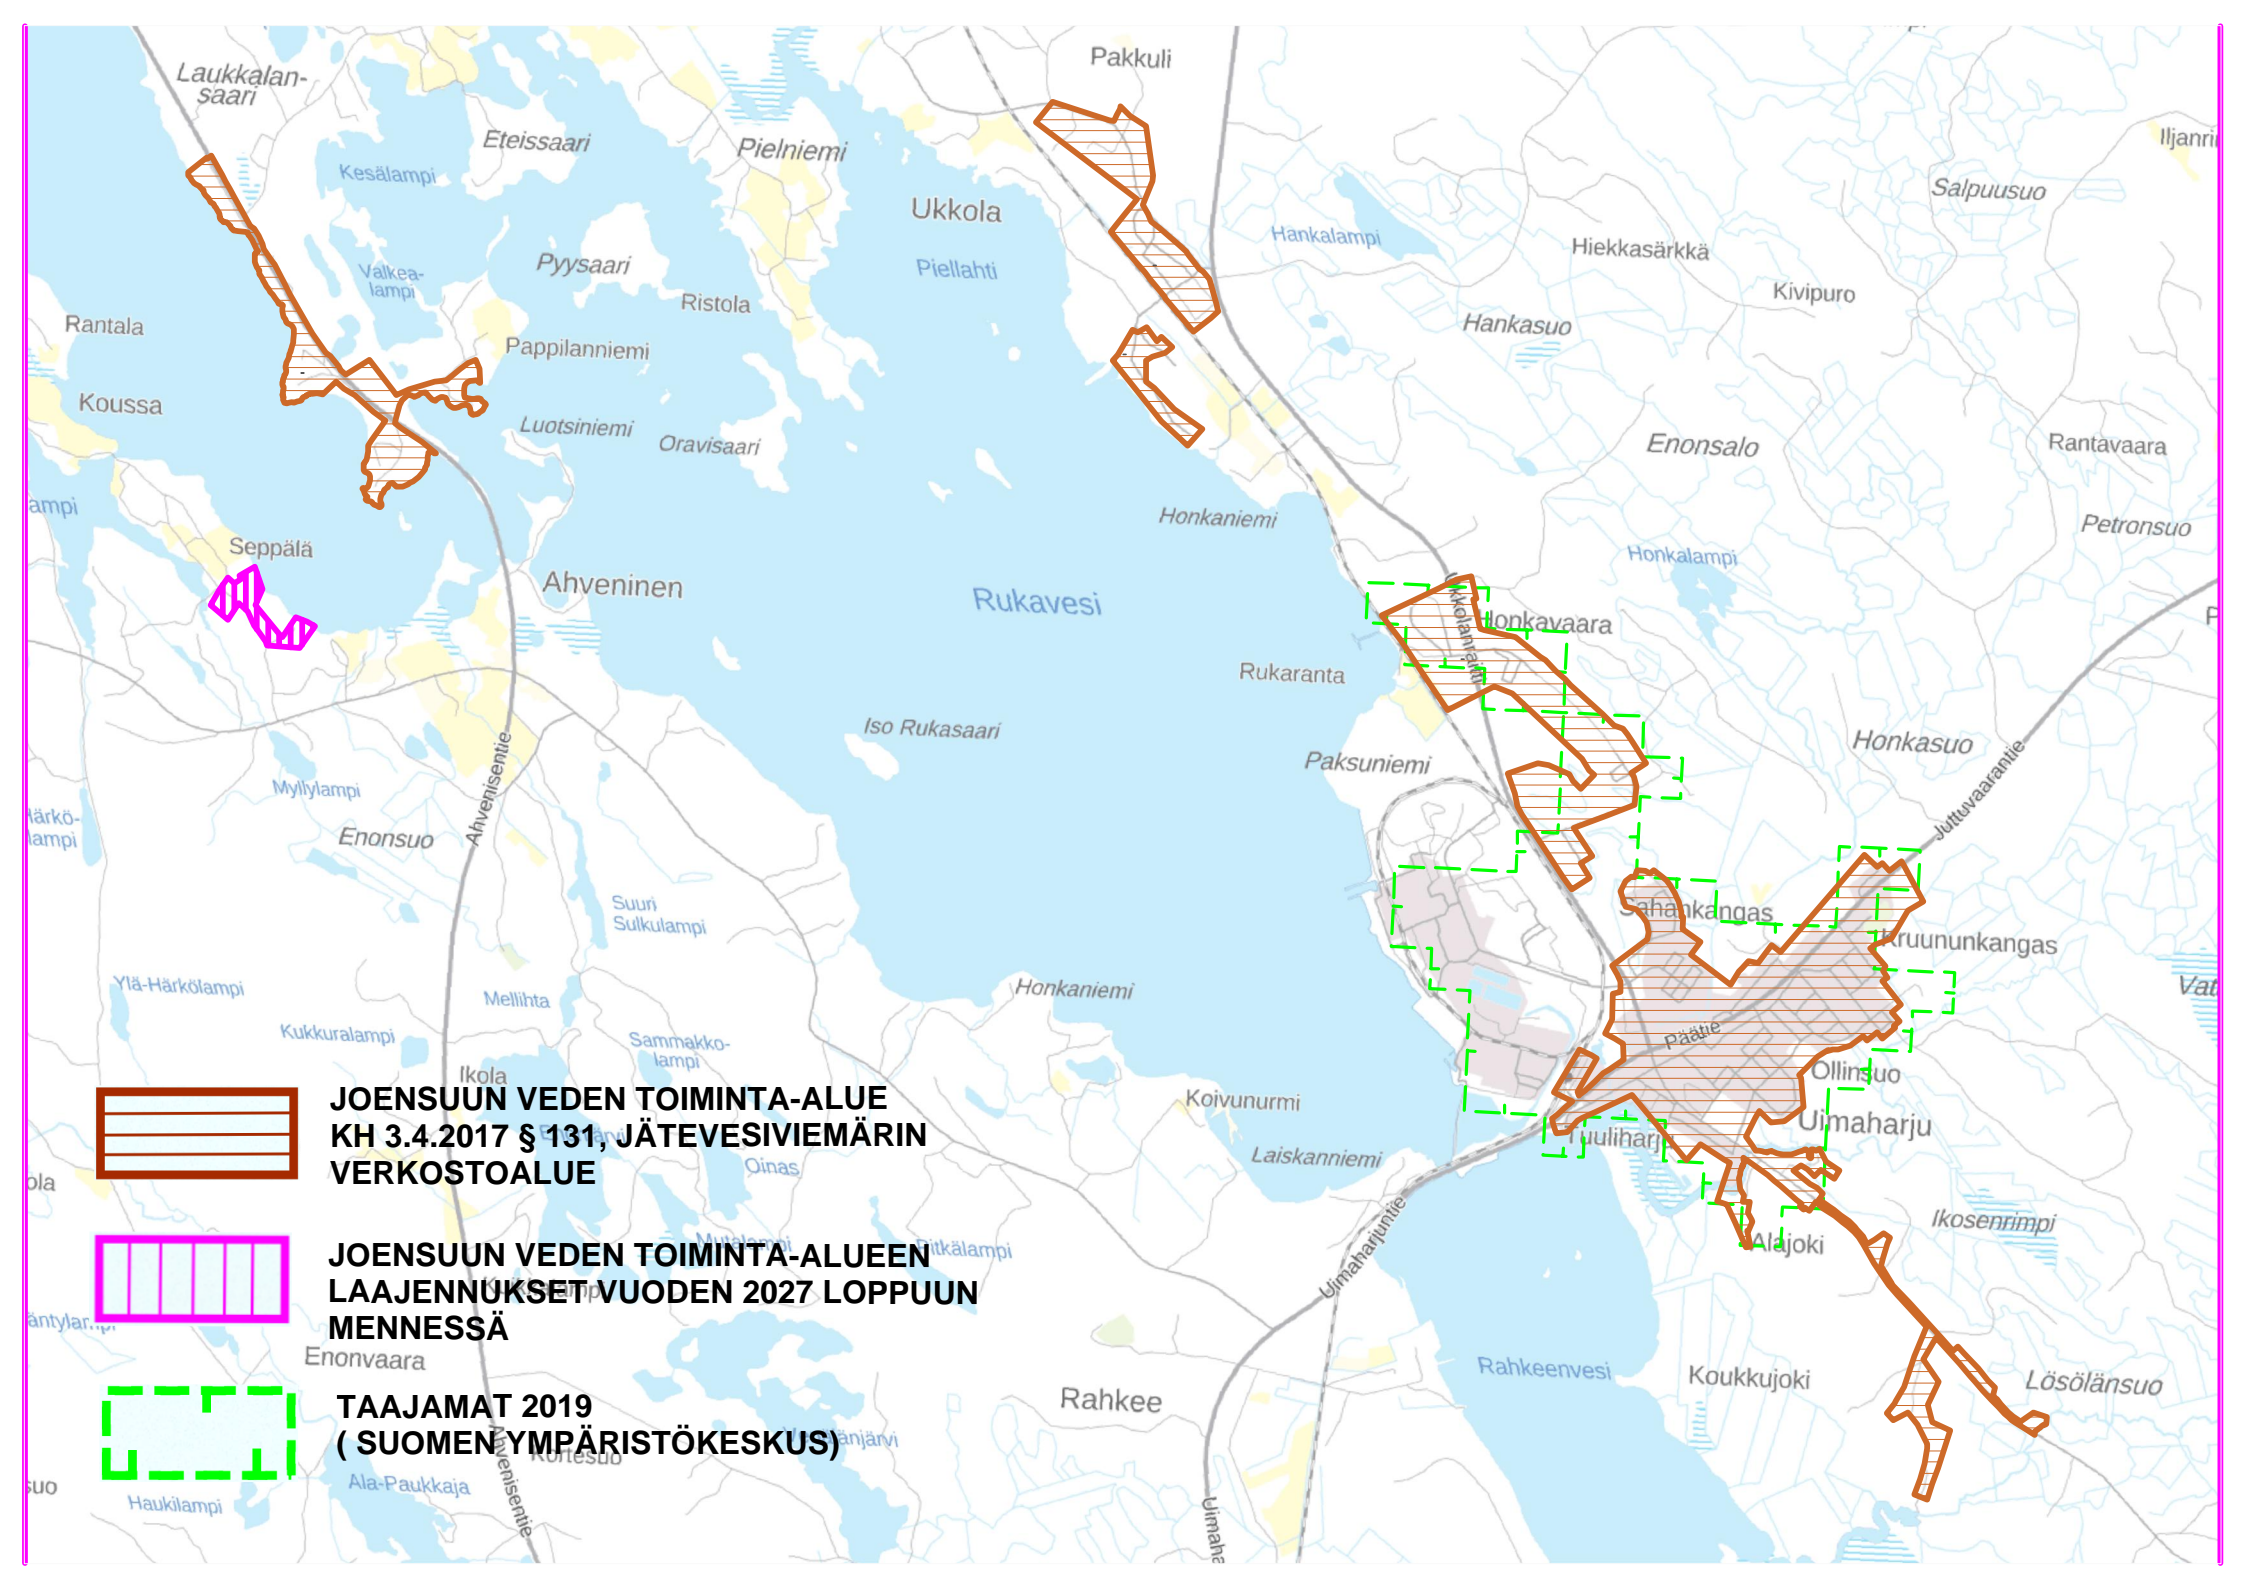

**JOENSUUN VEDEN TOIMINTA-ALUE  
KH 3.4.2017 § 131, JÄTEVESIVIEMÄRIN  
VERKOSTOALUE**

**JOENSUUN VEDEN TOIMINTA-ALUEEN  
LAAJENNUKSET VUODEN 2027 LOPPUUN  
MENNESSÄ**

**TAAJAMAT 2019  
(SUOMEN YMPÄRISTÖKESKUS)**

**JOENSUUN VEDEN TOIMINTA-ALUE**  
KH 3.4.2017 § 131, JÄTEVESIVIEMÄRIN  
VERKOSTOALUE

**JOENSUUN VEDEN TOIMINTA-ALUEEN**  
**LAAJENNUKSET VUODEN 2027 LOPPUUN**  
**MENNESSÄ**

**TAAJAMAT 2019**  
**(SUOMEN YMPÄRISTÖKESKUS)**

**JOENSUUN VEDEN TOIMINTA-ALUE**  
**KH 3.4.2017 § 131, JÄTEVESIVIEMÄRIN**  
**VERKOSTOALUE**

**JOENSUUN VEDEN TOIMINTA-ALUEEN**  
**LAAJENNUKSET VUODEN 2027 LOPPUUN**  
**MENNESSÄ**

**TAAJAMAT 2019**  
**(SUOMEN YMPÄRISTÖKESKUS)**