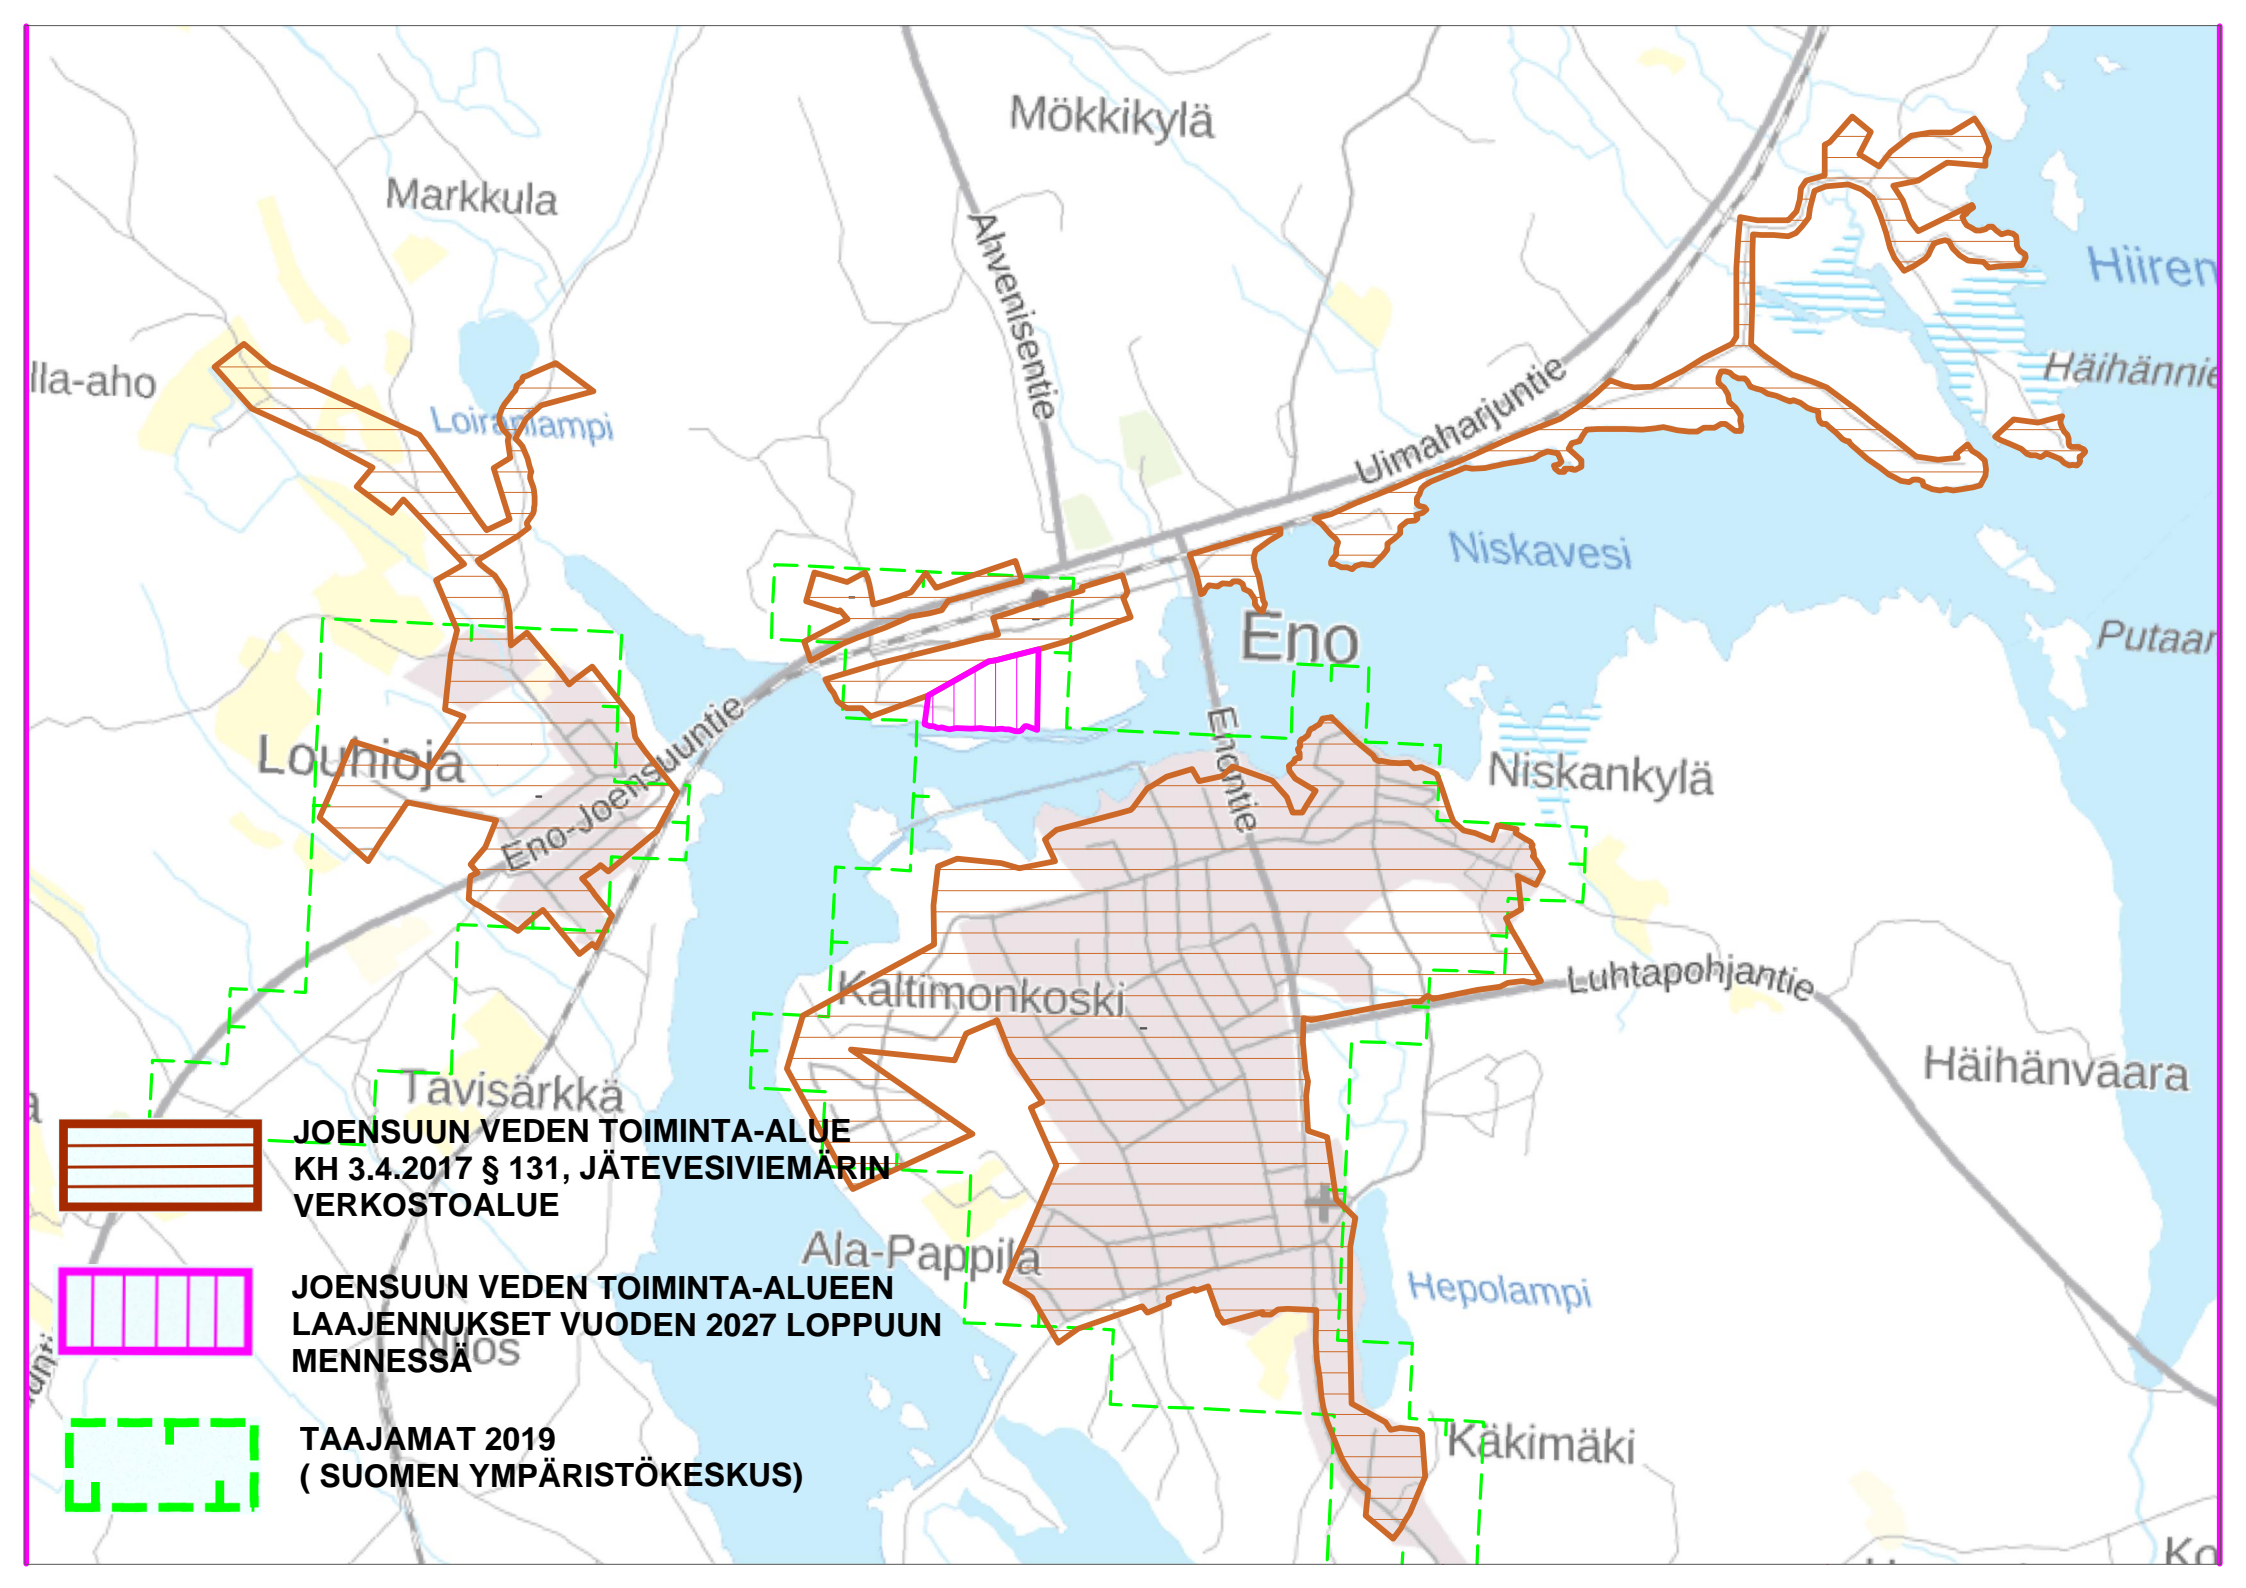

JOENSUUN VEDEN TOIMINTA-ALUE
KH 3.4.2017 § 131, JÄTEVESIVIEMÄRIN
VERKOSTOALUE

JOENSUUN VEDEN TOIMINTA-ALUEEN
LAAJENNUKSET VUODEN 2027 LOPPUUN
MENNESSÄ

TAAJAMAT 2019
(SUOMEN YMPÄRISTÖKESKUS)