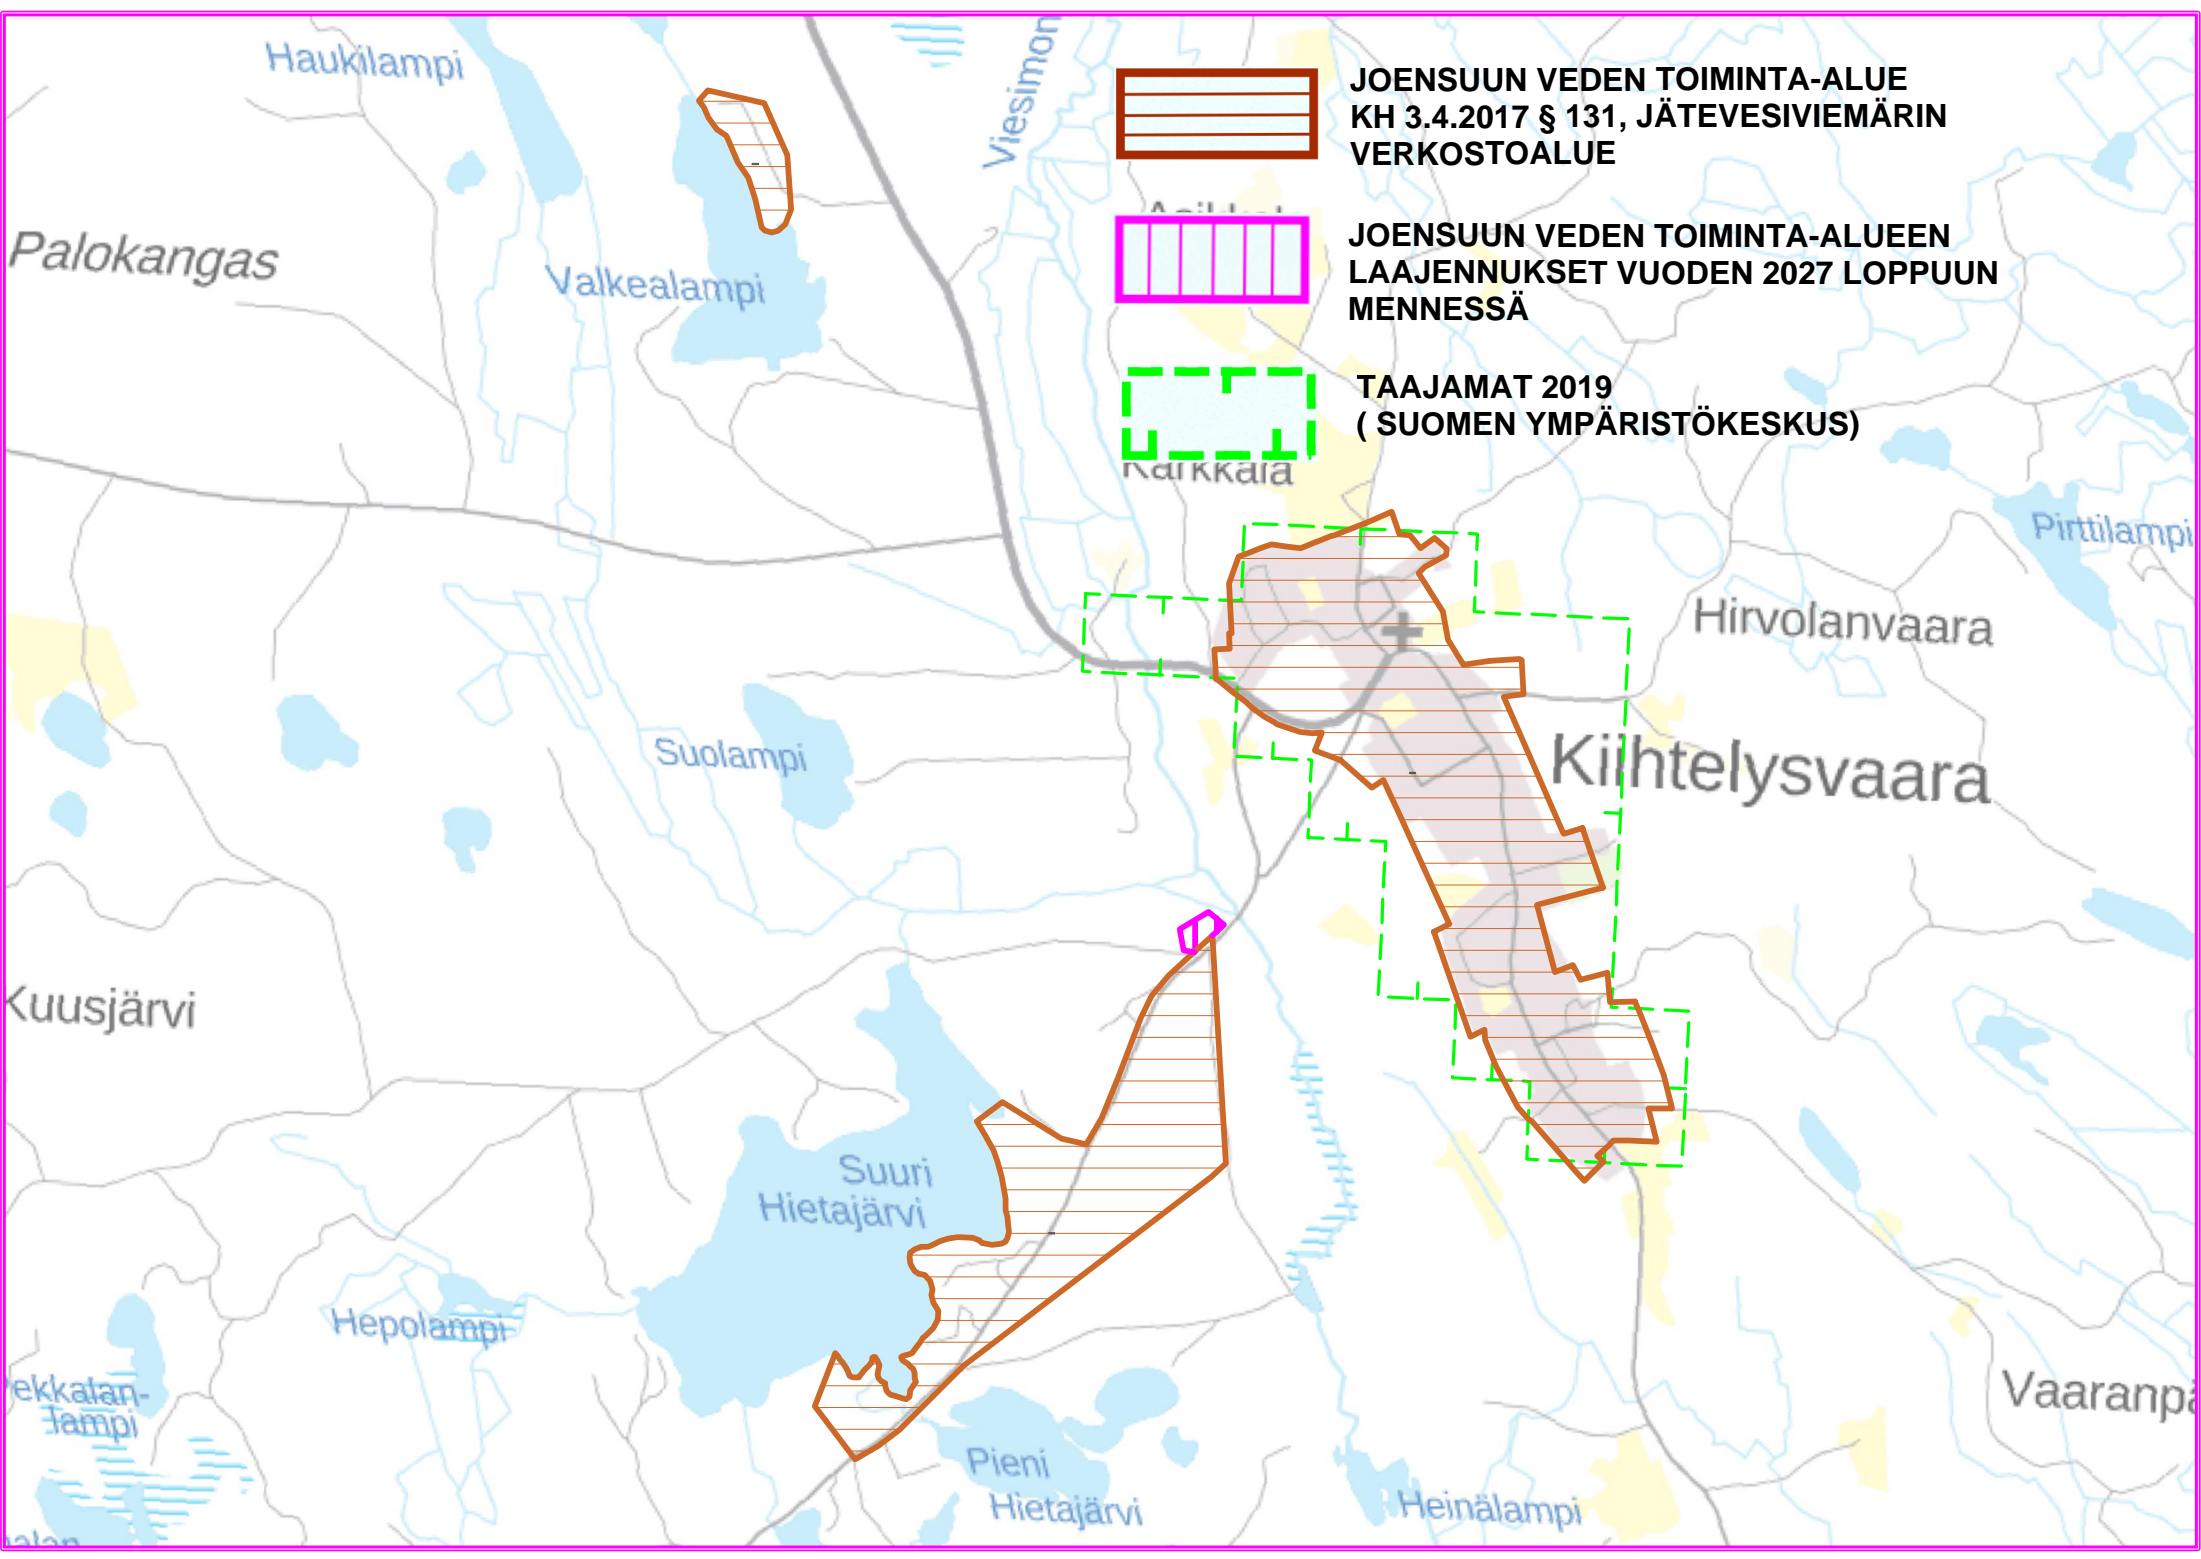

**JOENSUUN VEDEN TOIMINTA-ALUE**  
KH 3.4.2017 § 131, JÄTEVESIVIEMÄRIN  
VERKOSTOALUE

**JOENSUUN VEDEN TOIMINTA-ALUEEN  
LAAJENNUKSET VUODEN 2027 LOPPUUN  
MENNESSÄ**

**TAAJAMAT 2019  
(SUOMEN YMPÄRISTÖKESKUS)**