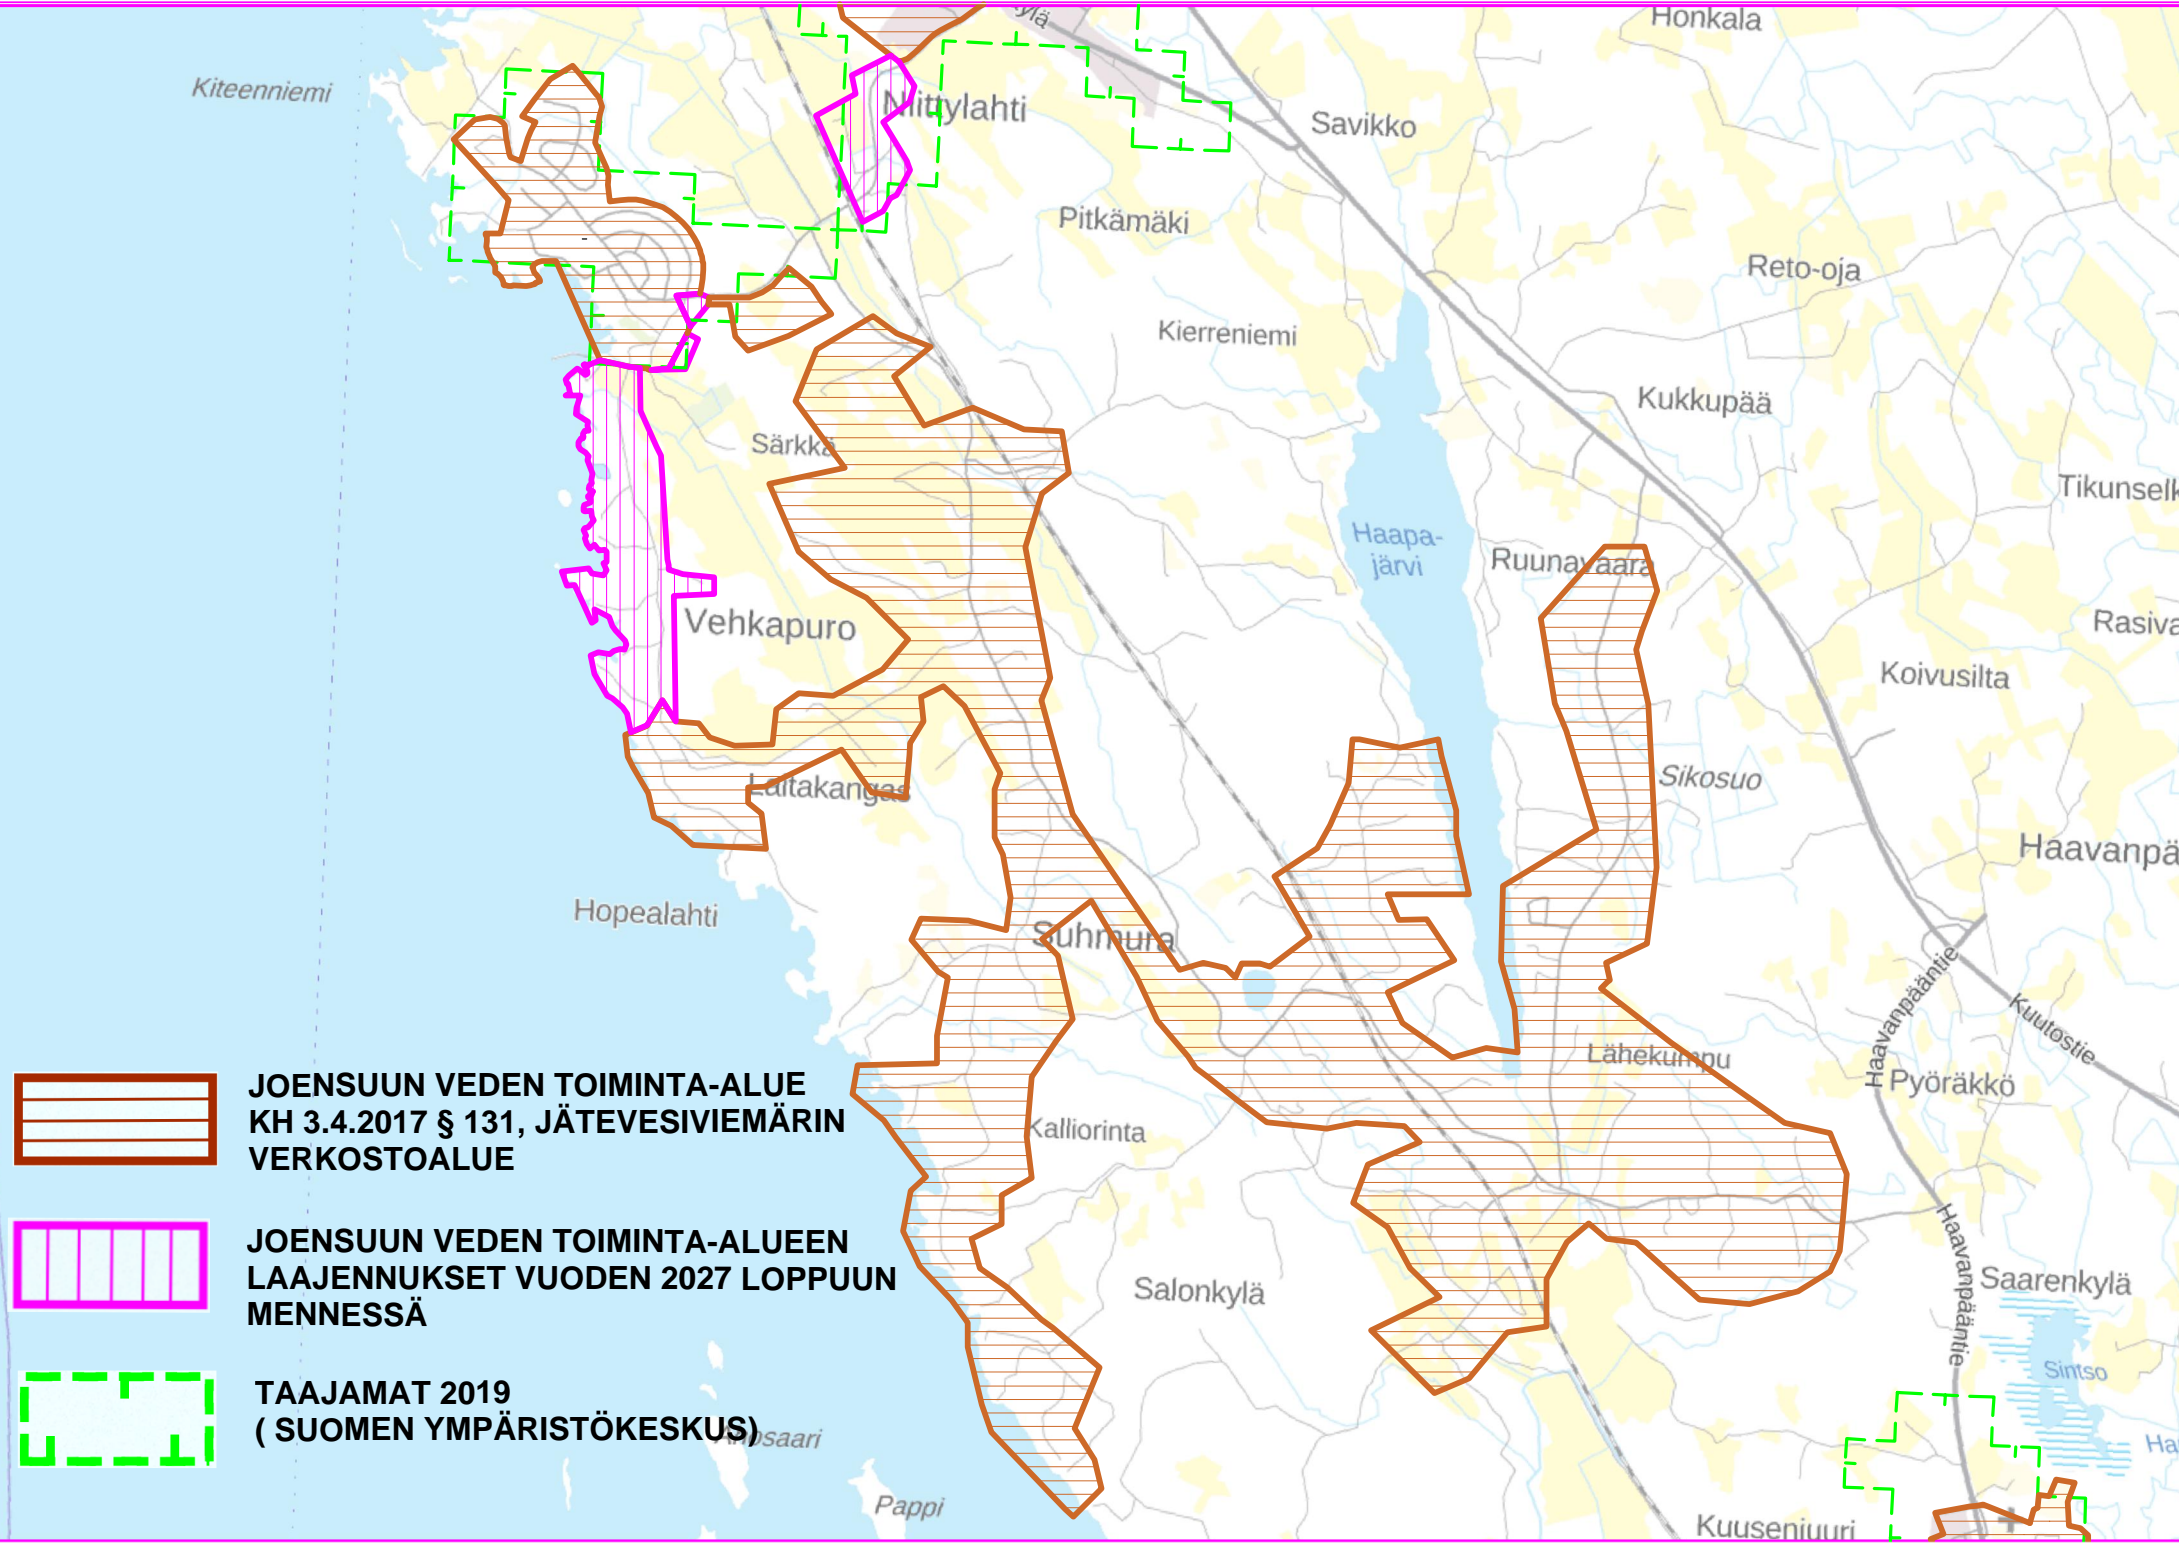

**JOENSUUN VEDEN TOIMINTA-ALUE  
KH 3.4.2017 § 131, JÄTEVESIVIEMÄRIN  
VERKOSTOALUE**

**JOENSUUN VEDEN TOIMINTA-ALUEEN  
LAAJENNUKSET VUODEN 2027 LOPPUUN  
MENNESSÄ**

**TAAJAMAT 2019  
(SUOMEN YMPÄRISTÖKESKUS)**

**JOENSUUN VEDEN TOIMINTA-ALUE**  
KH 3.4.2017 § 131, JÄTEVESIVIEMÄRIN  
VERKOSTOALUE

**JOENSUUN VEDEN TOIMINTA-ALUEEN  
LAAJENNUKSET VUODEN 2027 LOPPUUN  
MENNESSÄ**

**TAAJAMAT 2019  
(SUOMEN YMPÄRISTÖKESKUS)**