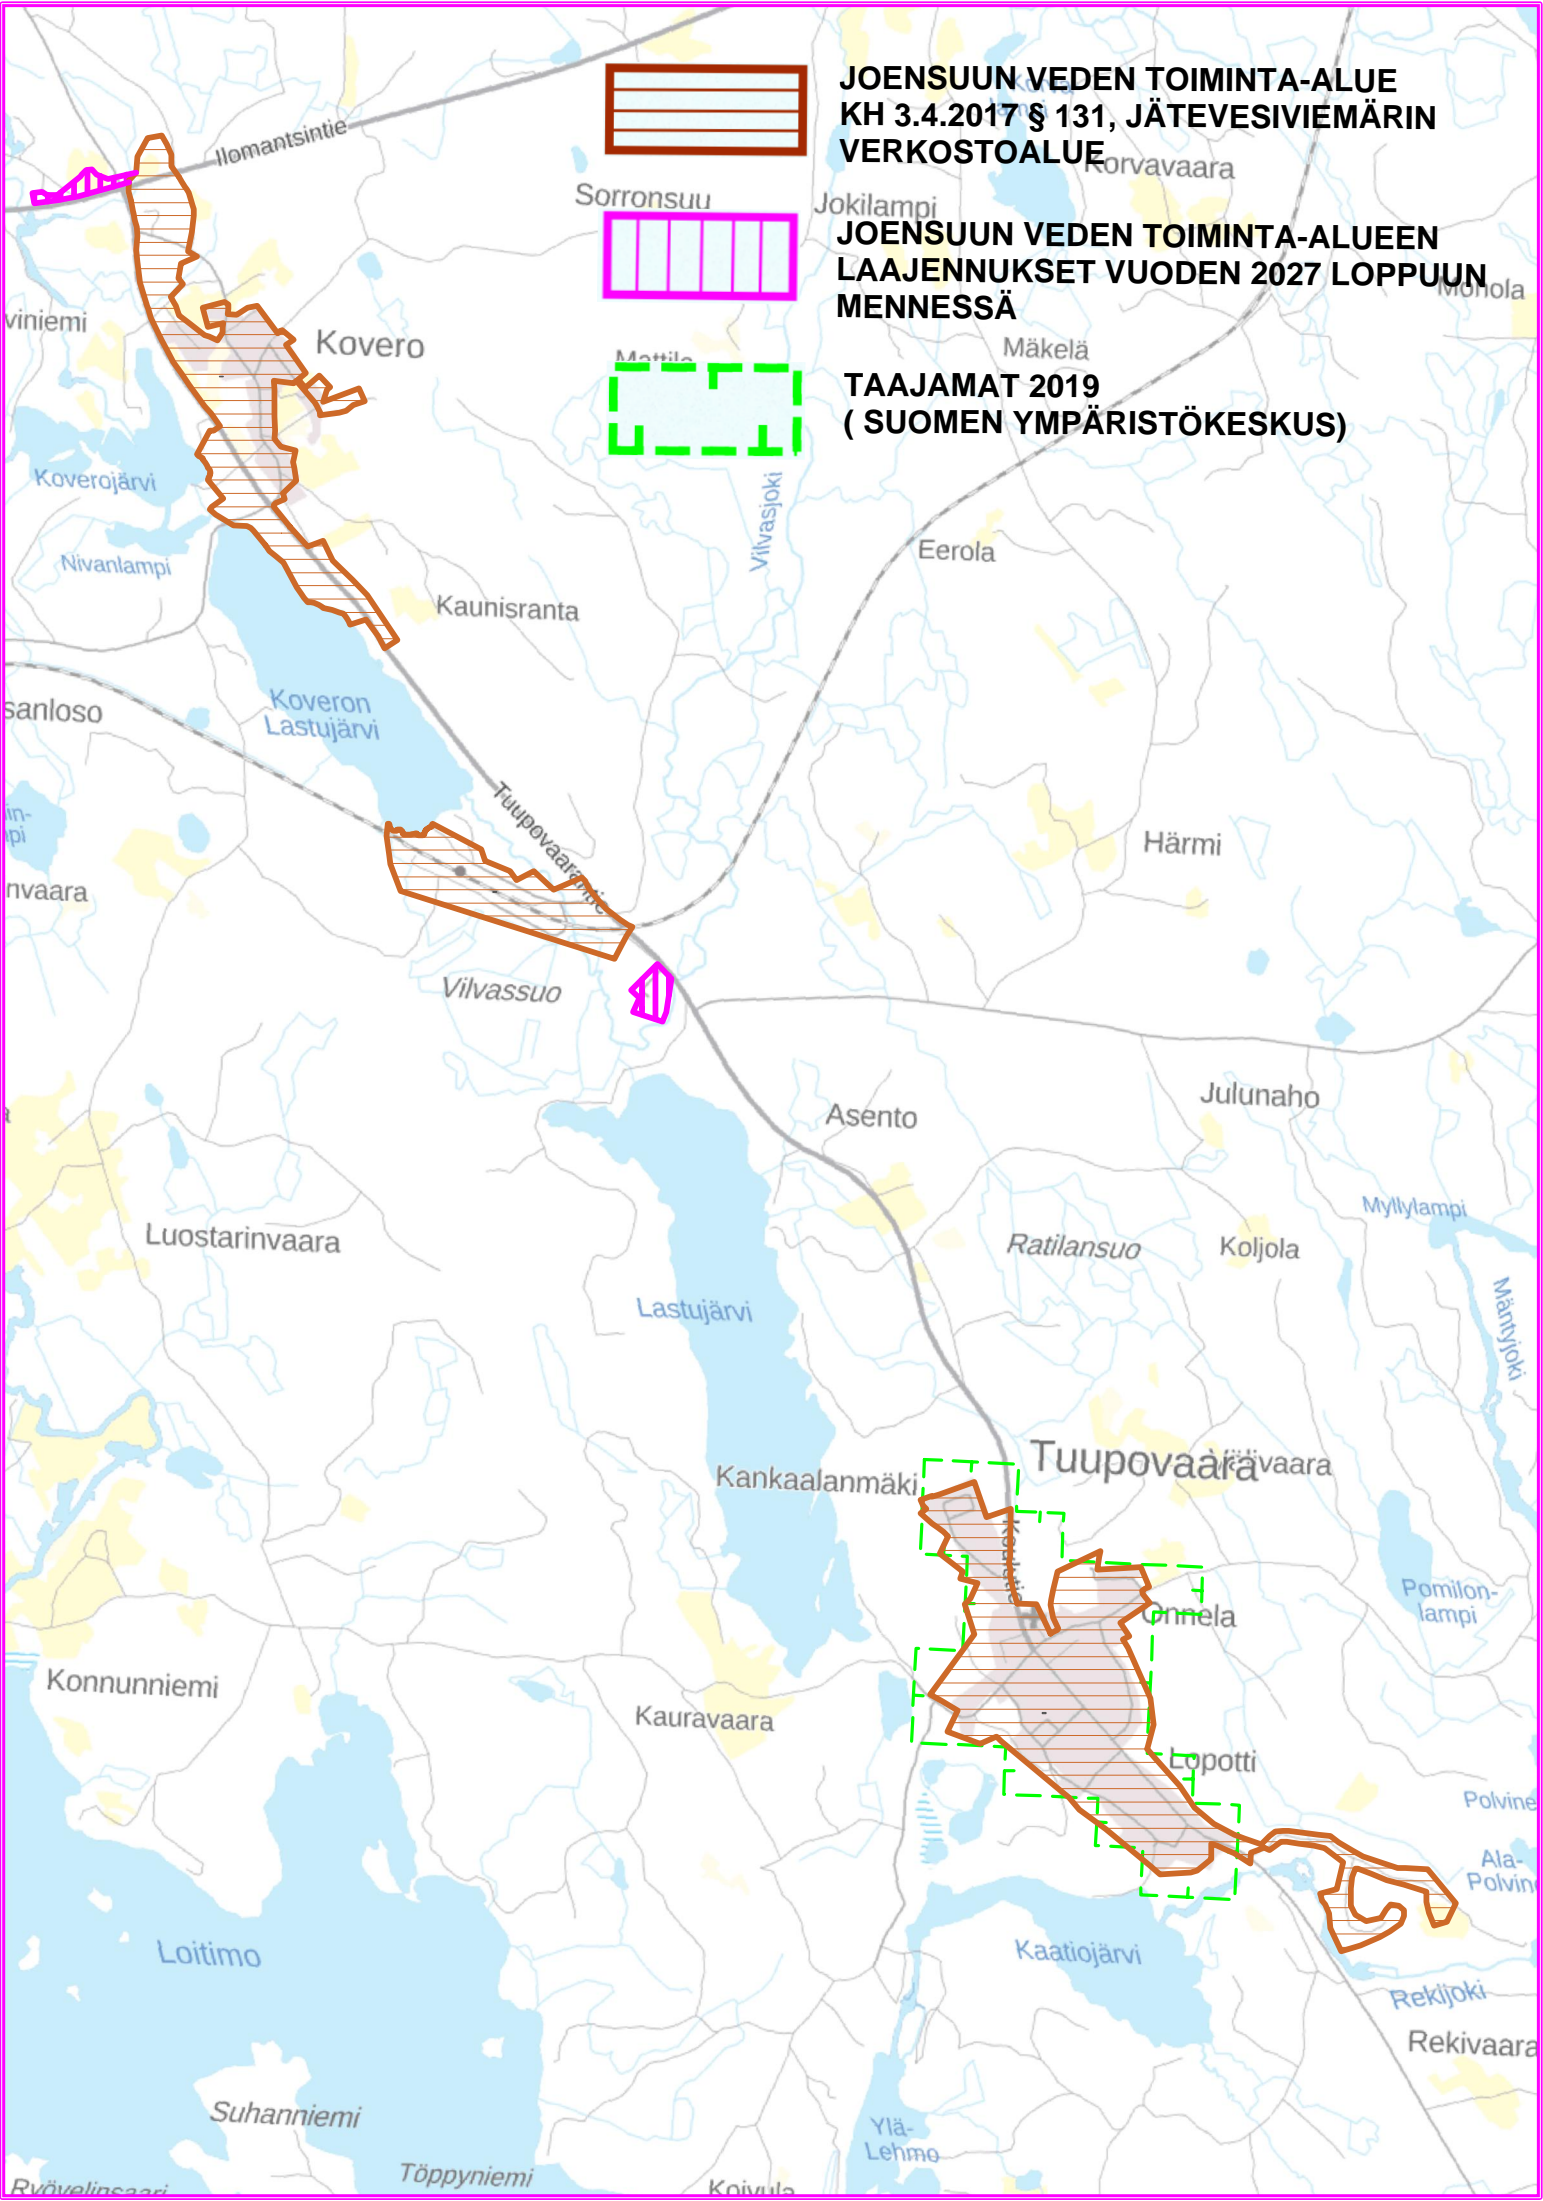

**JOENSUUN VEDEN TOIMINTA-ALUE
KH 3.4.2017 § 131, JÄTEVESIVIEMÄRIN
VERKOSTOALUE**

**JOENSUUN VEDEN TOIMINTA-ALUEEN
LAAJENNUKSET VUODEN 2027 LOPPUUN
MENNESSÄ**

**TAAJAMAT 2019
(SUOMEN YMPÄRISTÖKESKUS)**