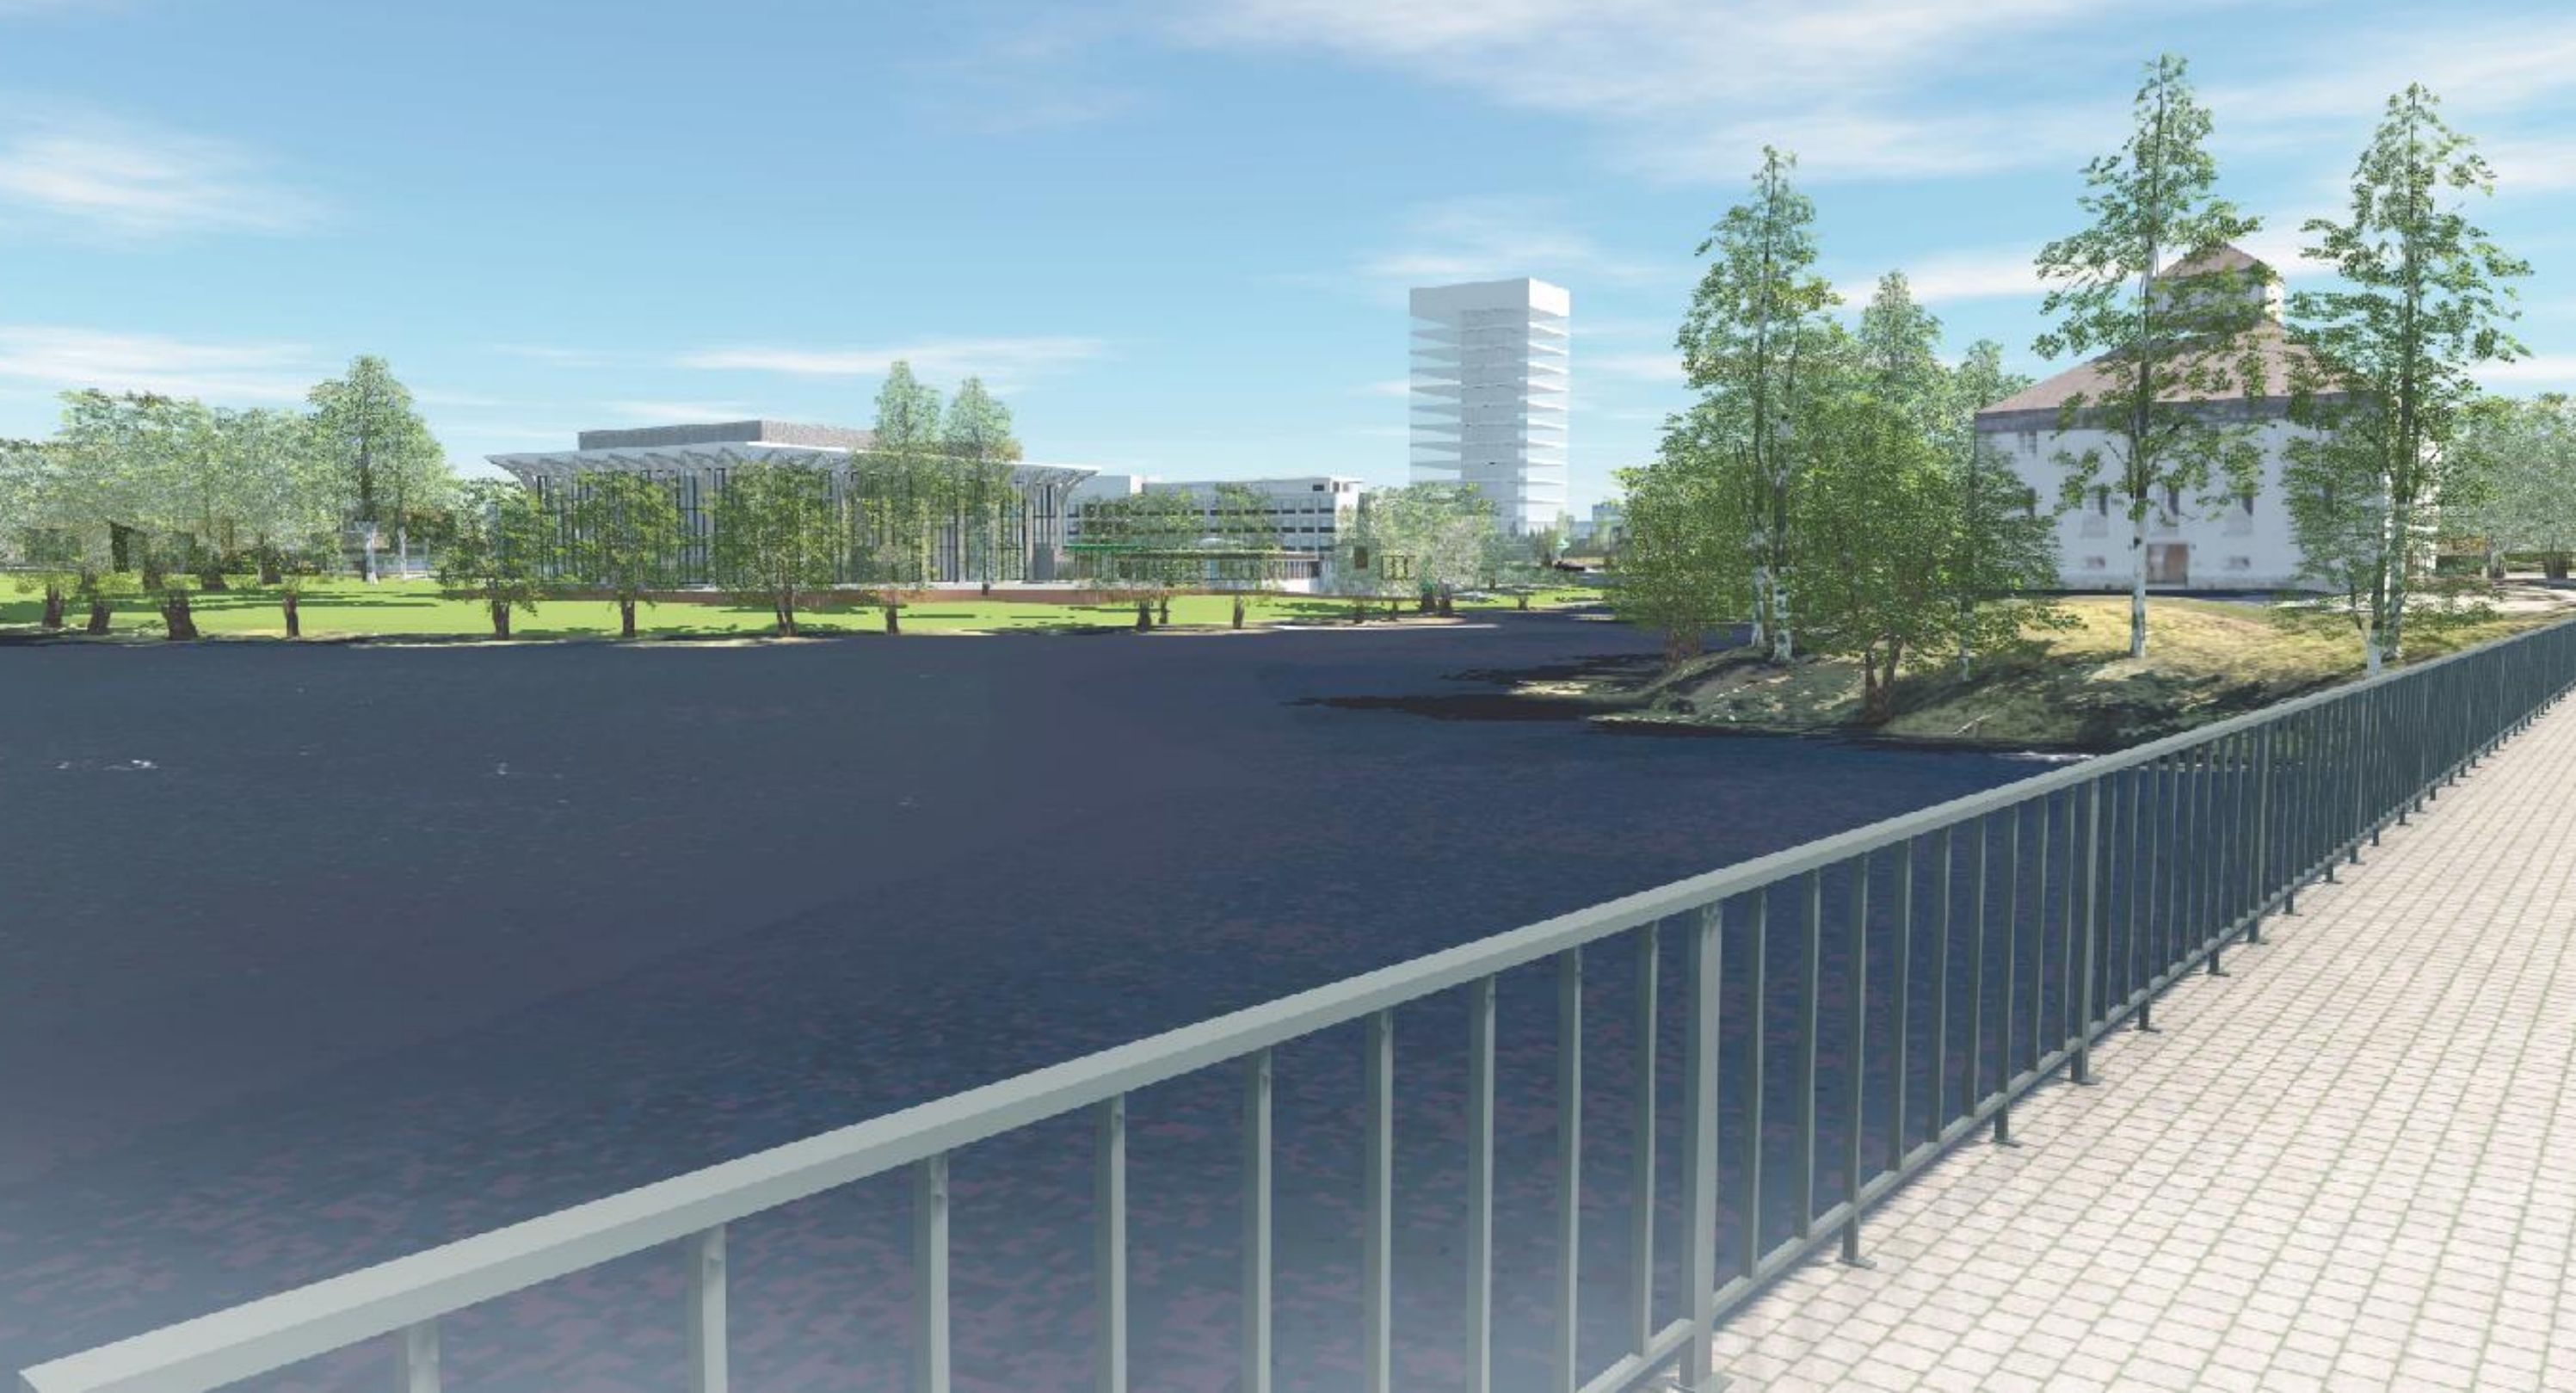

Musiikki- ja kulttuuritalo

LIITE 2

Kaupunkimallihavainnekuvat

HUOM! Kuvat ovat alustavia ja viitteellisiä. Havainnekuvat esittävät ensisijaisesti rakennusmassojen vaikutuksia lähiympäristöön.

Havainnekuvien puusto on viitteellinen.

Kaupunkimallihavainnekuvat: Joensuun kaupunki, 2026

Musiikki- ja kulttuuritalo sijoitettuna kaupunkimalliin.
Rakennuksen piha-alue suuntaa-antava.

Musiikki- ja kulttuuritalo sijoitettuna kaupunkimalliin.
Rakennuksen piha-alue suuntaa-antava.

Musiikki- ja kulttuuritalo sijoitettuna kaupunkimalliin.
Näkymä Länsisillalta.

Musiikki- ja kulttuuritalo sijoitettuna kaupunkimalliin.
Näkymä vastarannalta, Tipulan läheisyydestä.