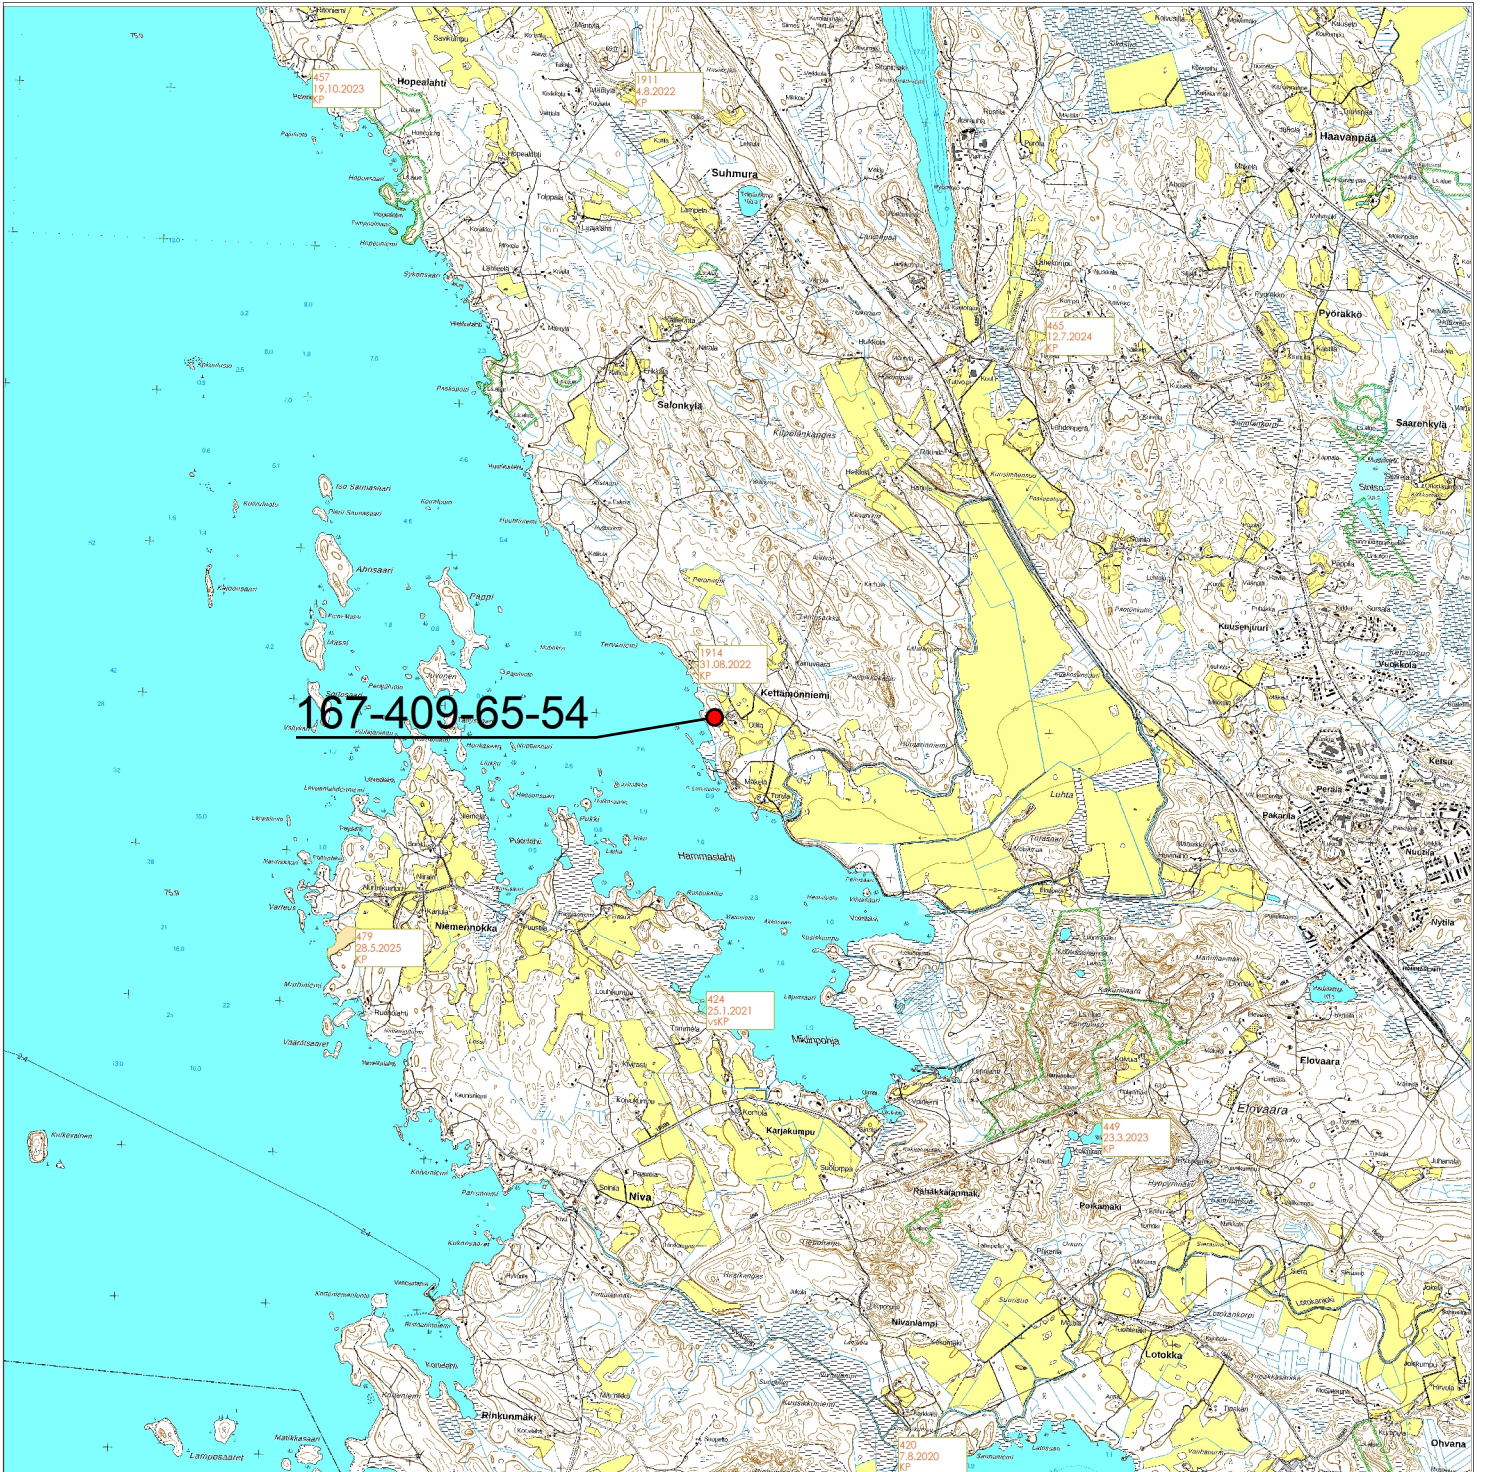

SIJAINTIKARTTA

KIINTEISTÖN 167-409-65-54

POIKKEAMISHAKEMUKSEEN

**RAK**

ra-1

167-409-65-54

ra-3

ollila

Kettämö

Hammaslahti

suunn

ra-3

ra-3

Ote Joensuun seudun  
YK 2020:sta  
1:10000  
10.3.2026

RA /8

RA /4

LV

167-409-65-54

sa

RA /1

RA/2

AO /1

AO /1

RA/2