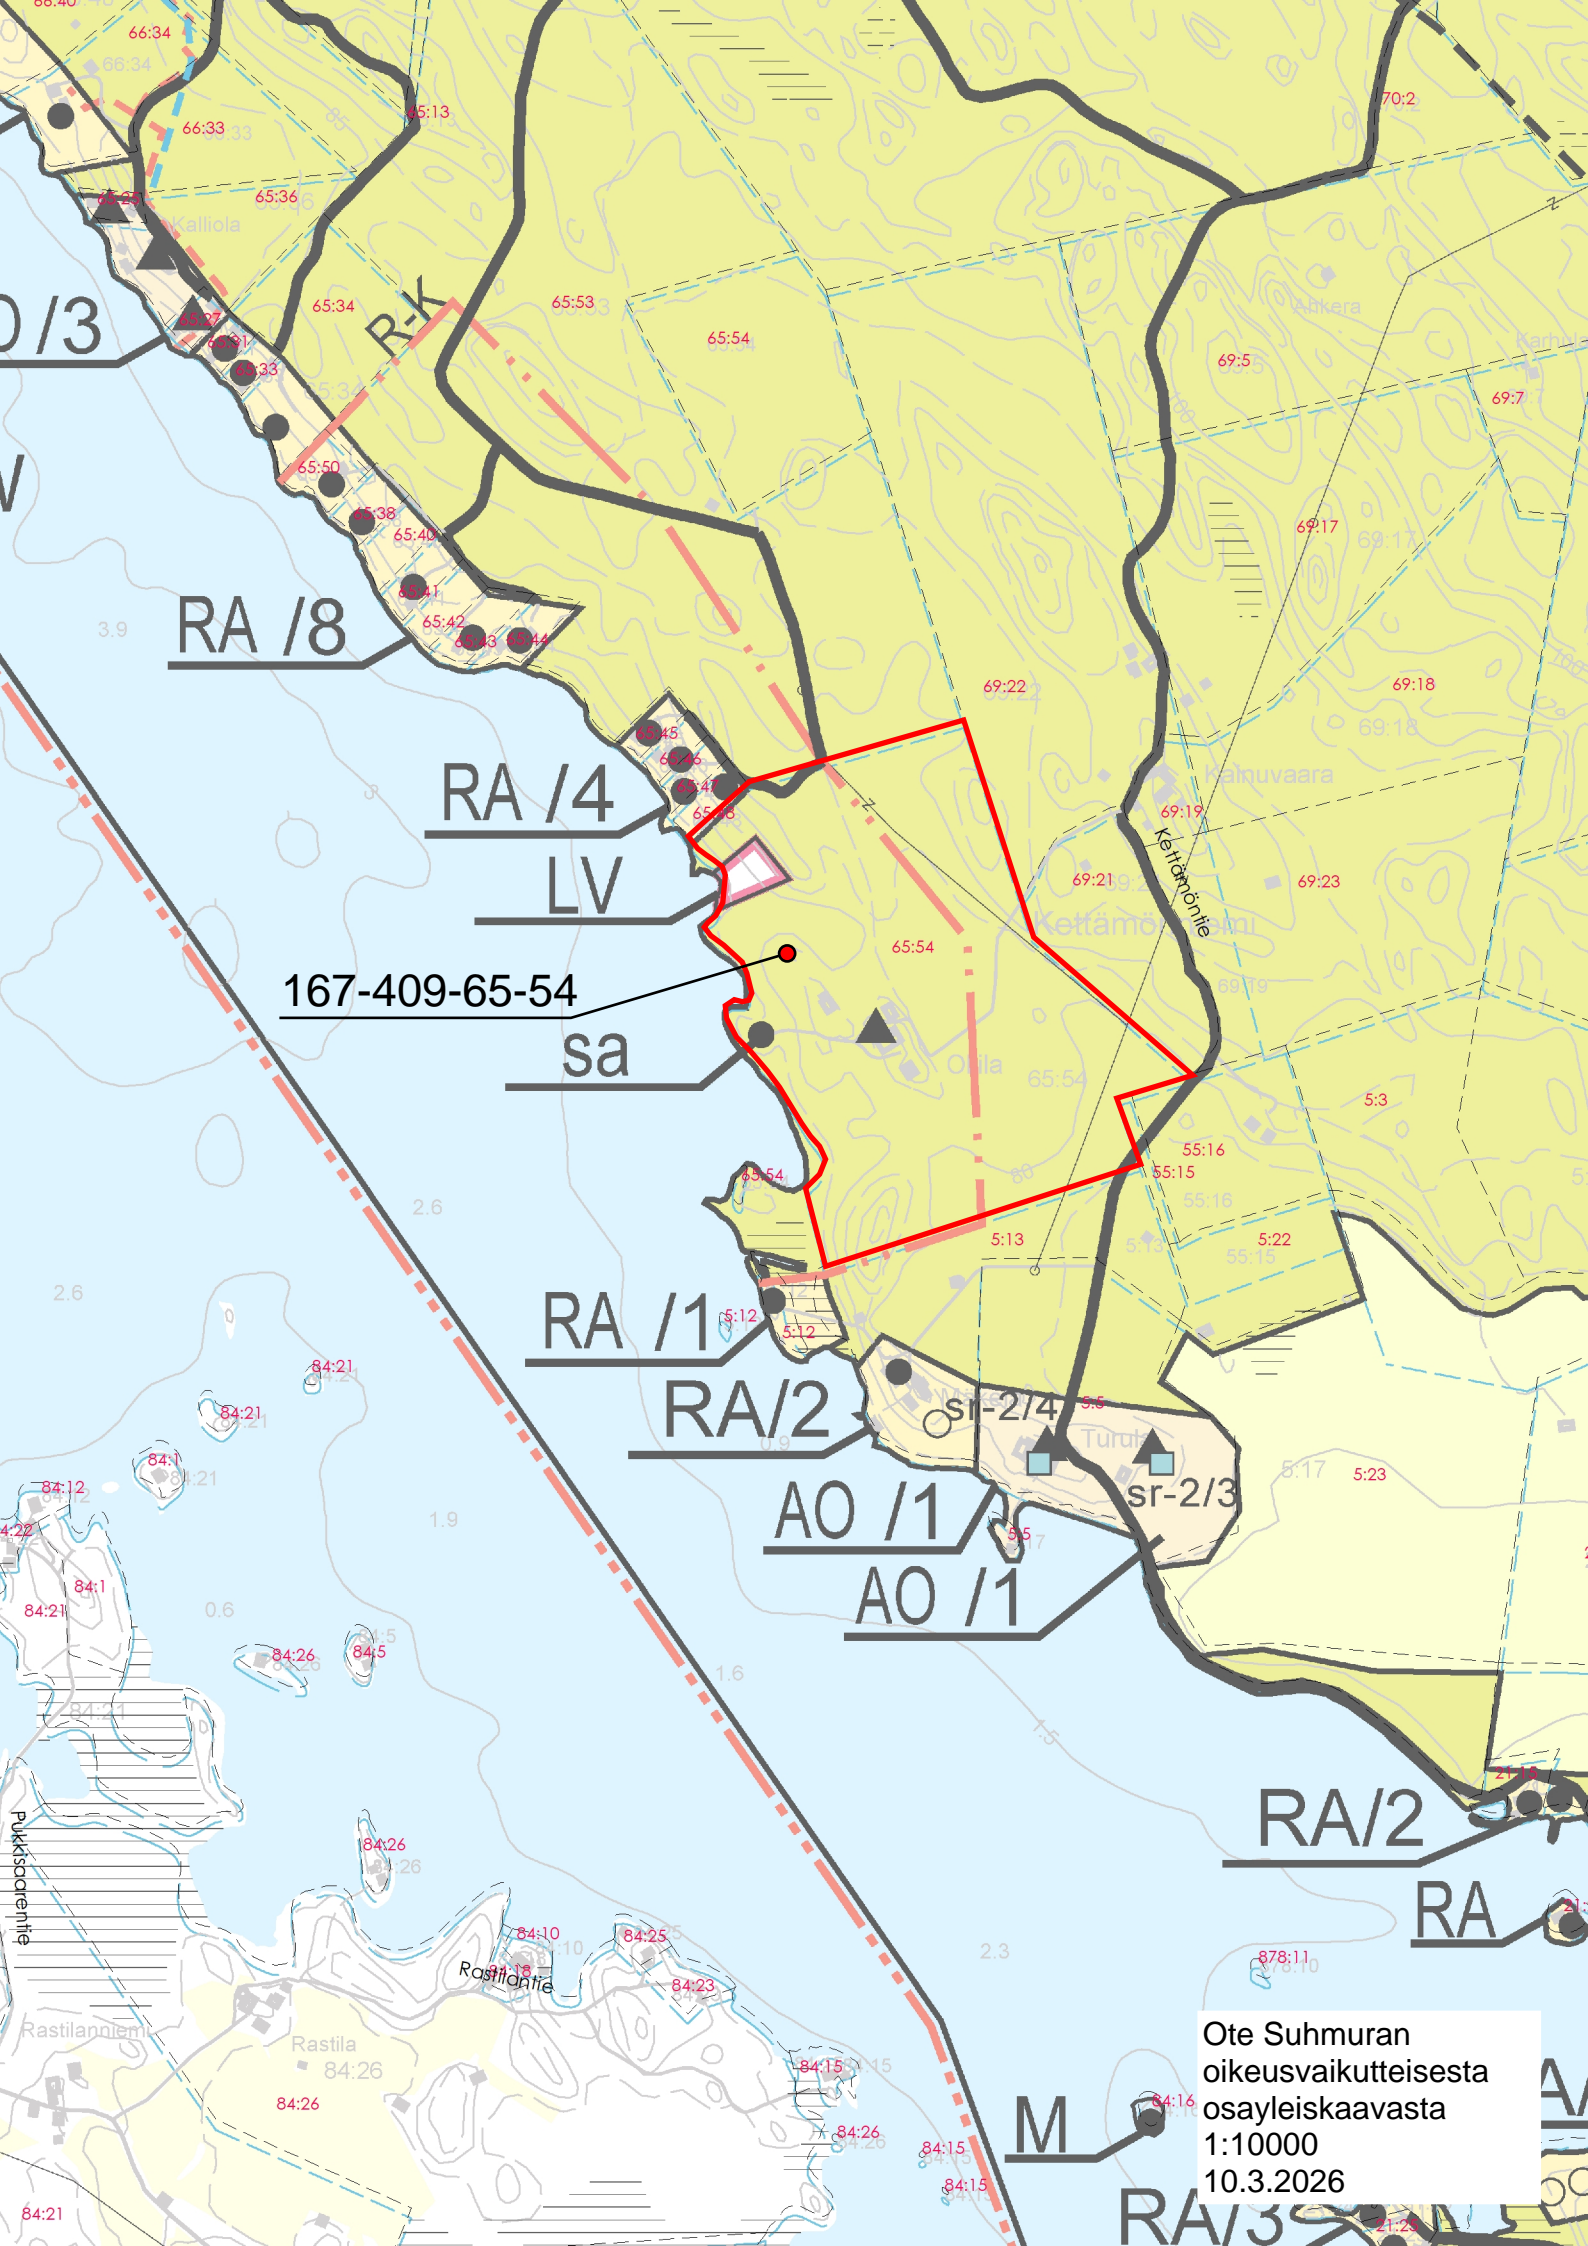

SIJAINTIKARTTA

KIINTEISTÖN 167-409-65-54

POIKKEAMISHAKEMUKSEEN

**RAK**

ra-1

167-409-65-54

ra-3

ollila

Kettämö

Hammaslahti

suunn

ra-3

ra-3

Ote Joensuun seudun  
YK 2020:sta  
1:10000  
10.3.2026

RA /8

RA /4

LV

167-409-65-54

sa

RA /1

RA/2

AO /1

AO /1

RA/2