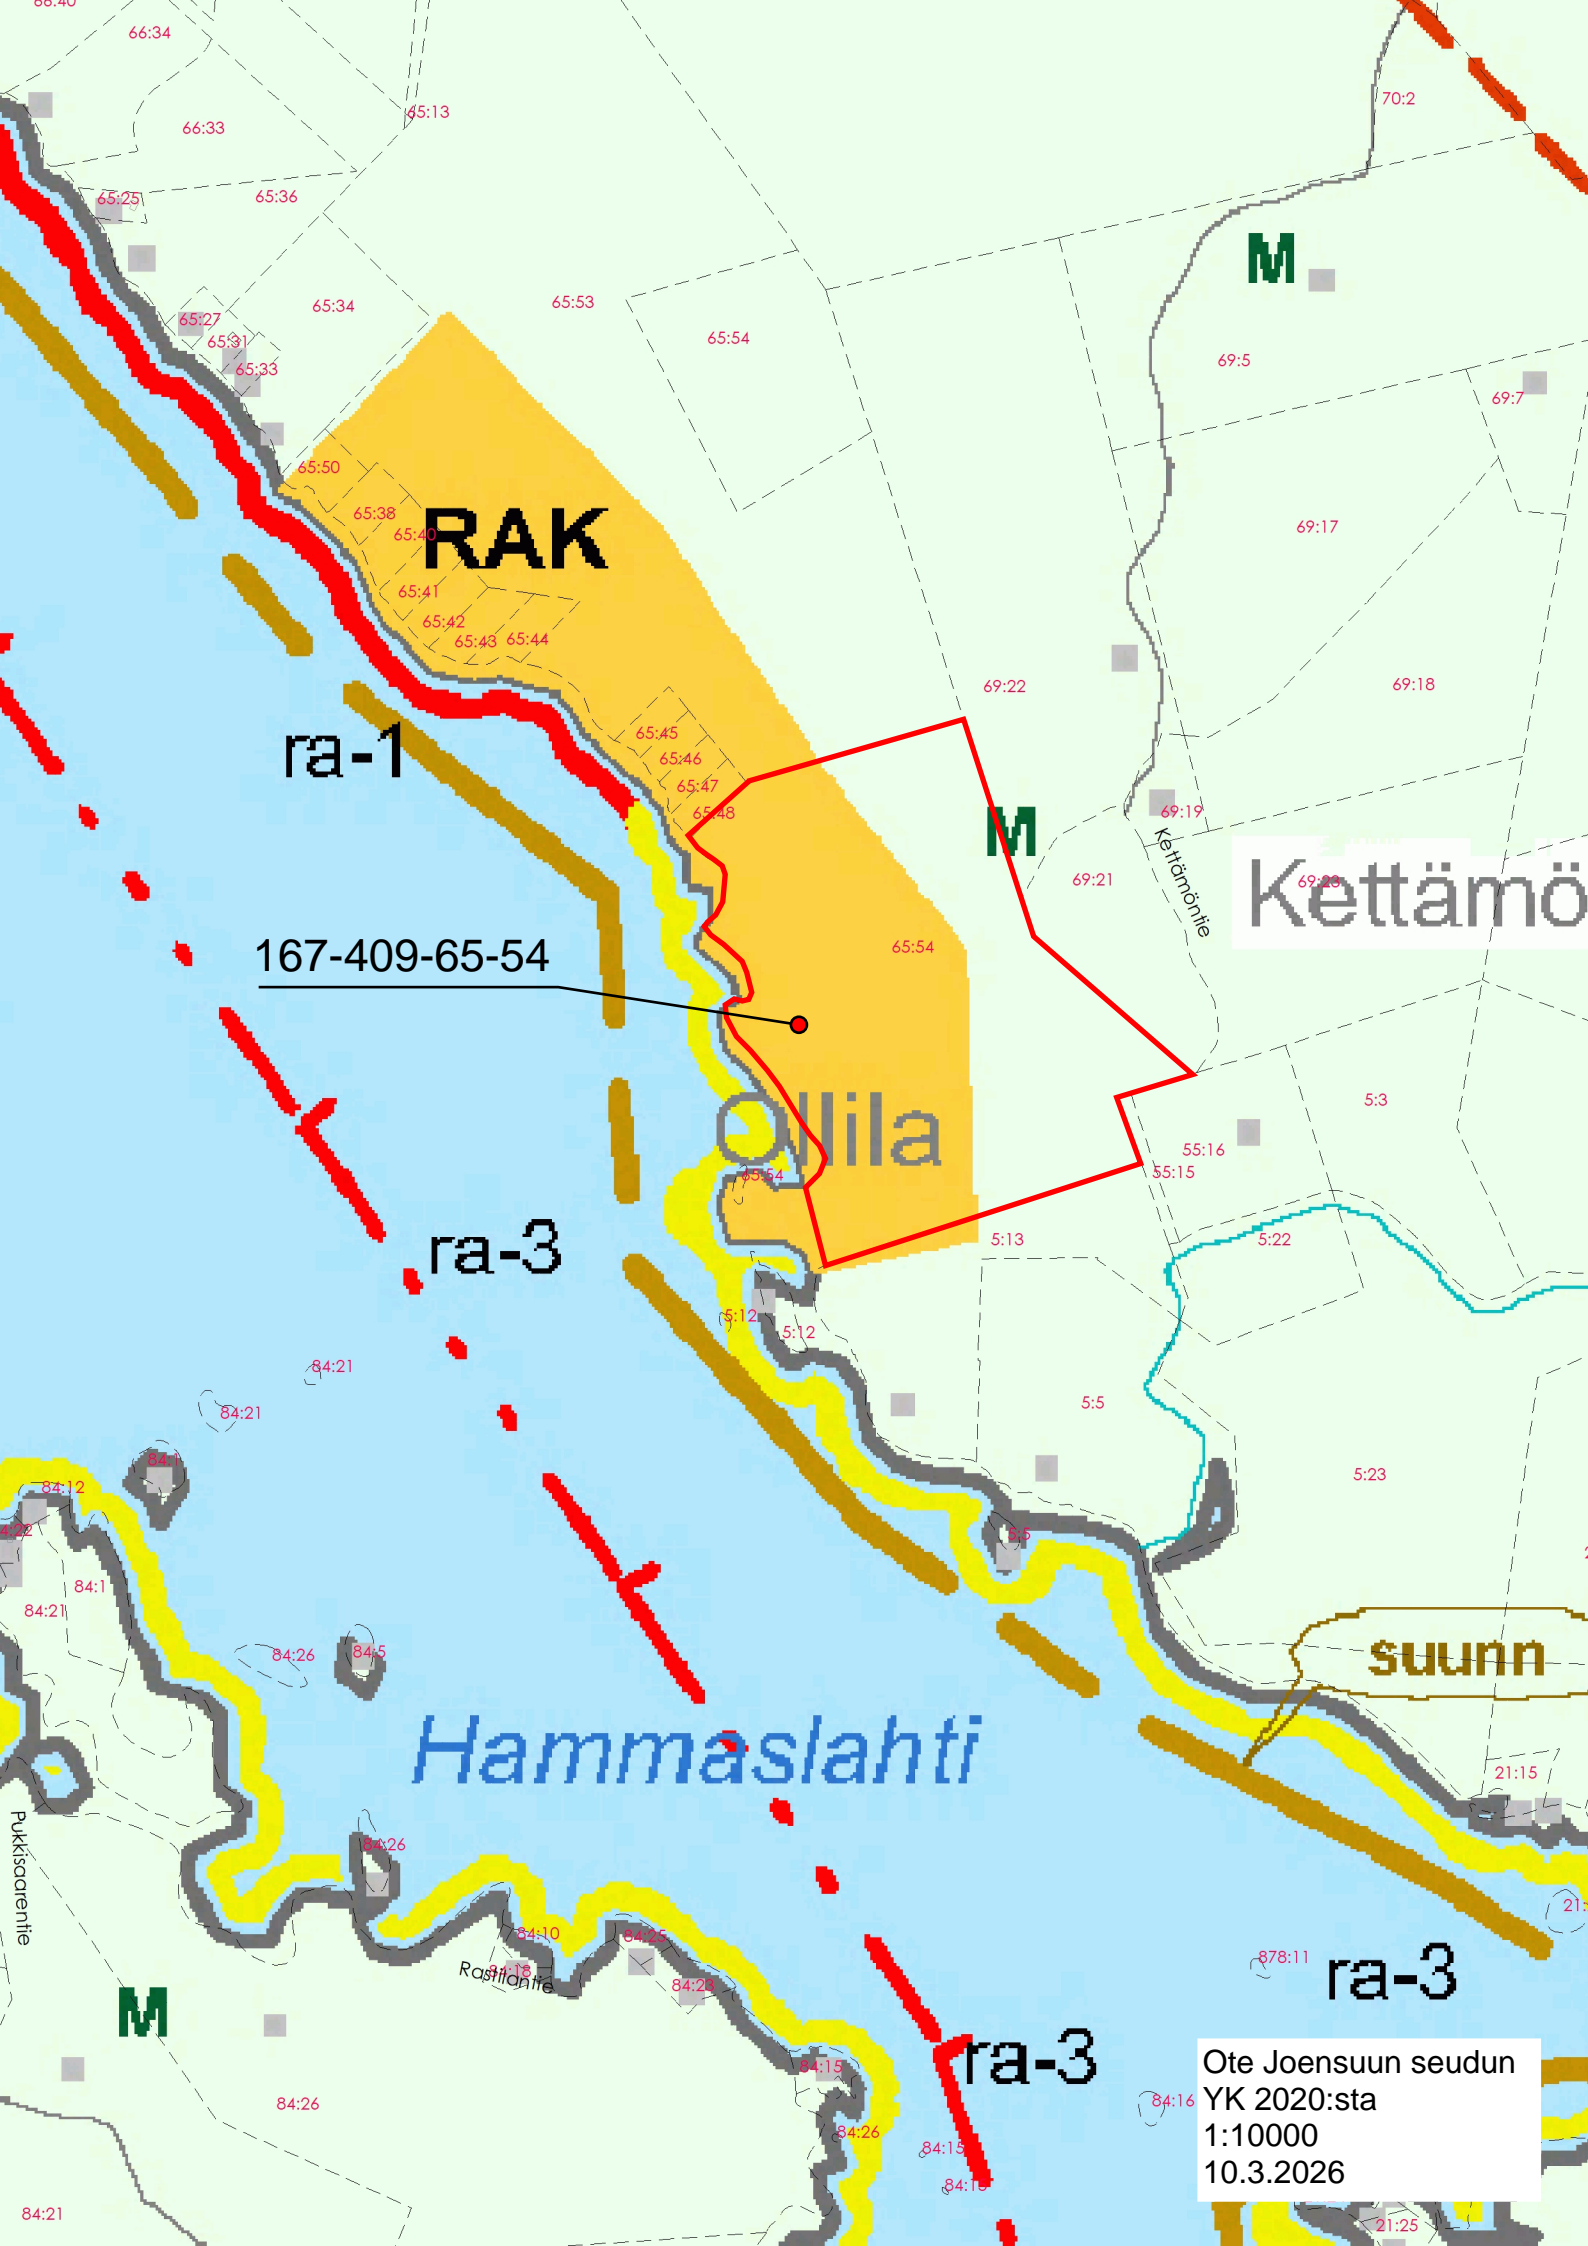

SIJAINTIKARTTA

KIINTEISTÖN 167-409-65-54

POIKKEAMISHAKEMUKSEEN

**RAK**

ra-1

167-409-65-54

ra-3

ollila

Kettämö

Hammaslahti

suunn

ra-3

ra-3

Ote Joensuun seudun  
YK 2020:sta  
1:10000  
10.3.2026

RA /8

RA /4