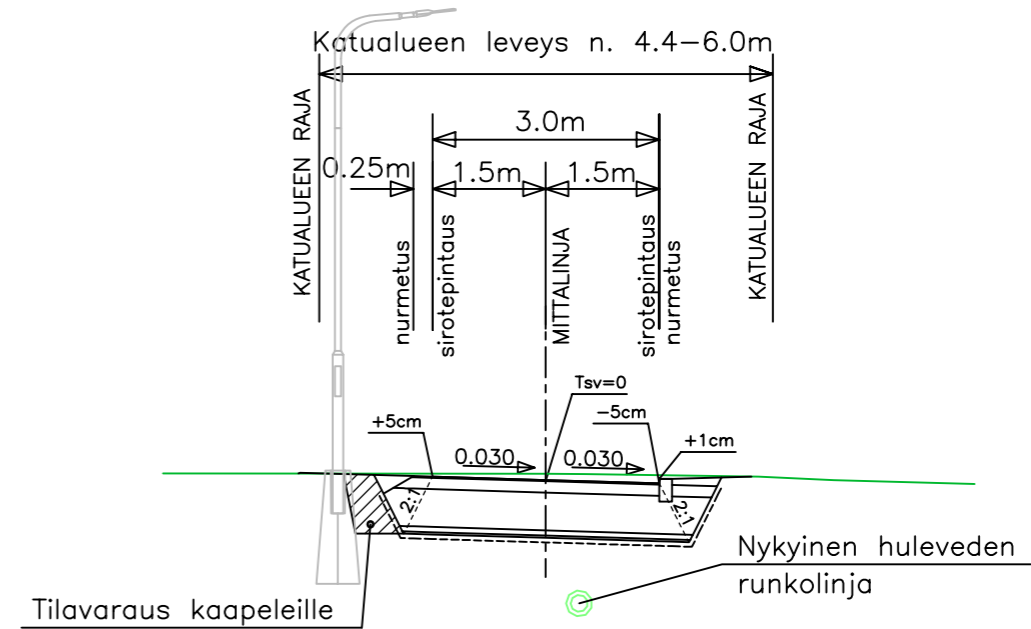

POIKKILEIKKAUS ILMATTARENPOLKU
3.0/3.25 SIP
MAALEIKKAUS / MAALAATIKKO
PLV 0-33

PÄÄLLYSRAKENNELUOKKA 5SIP

No	Nimitys	Materiaali	paksuus mm					Huom!
			A	D	E	tF	UH	
1	Kulutuseros	SIP 1/11				15		
2	Kantava kerros	KaM 0-32				150		
3	Jakavakerros	Sr 0-150				500		
4	Eristekerros	XPS-eriste				70		
5	Suodatinhiekkä	Hk 0-2				30		
RAKENNEPAKSUUS			YHTEENSÄ			765		

KATULUOKKA 5tF

Päällysrakenne

Matka