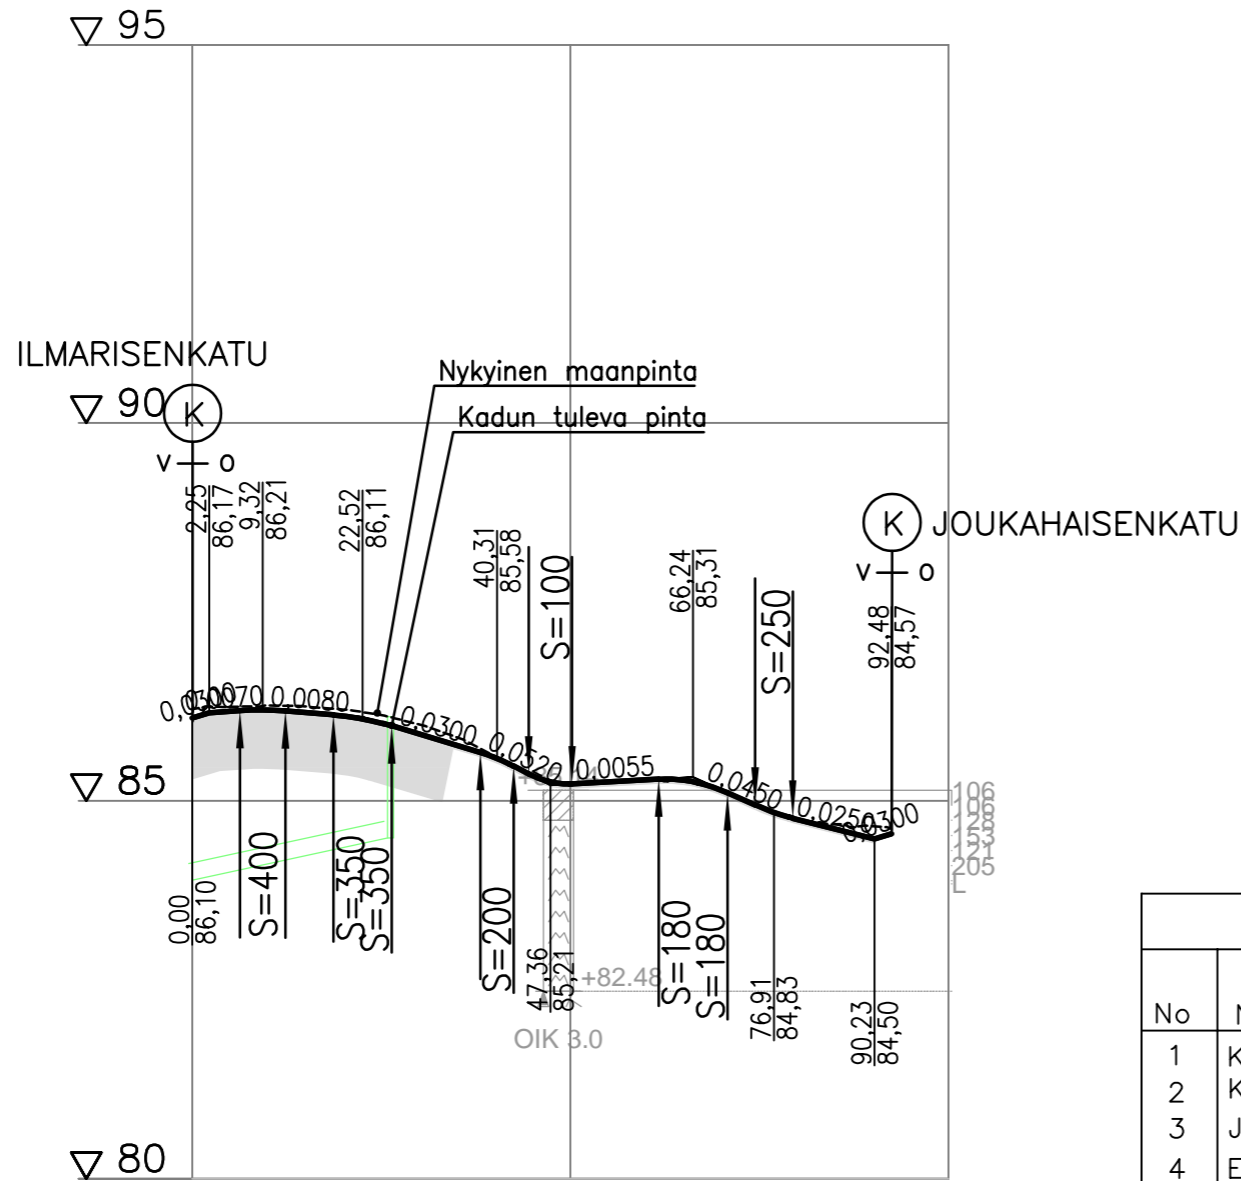

POIKKILEIKKAUS ILMATTARENPOLKU
3.0/3.25 SIP
MAALEIKKAUS / MAALAATIKKO
PLV 0-33

PÄÄLLYSRAKENNELUOKKA 5SIP

No	Nimitys	Materiaali	paksuus mm					Huom!
			A	D	E	tF	UH	
1	Kulutuseros	SIP 1/11				15		
2	Kantava kerros	KaM 0-32				150		
3	Jakavakerros	Sr 0-150				500		
4	Eristekerros	XPS-eriste				70		
5	Suodatinhiekkä	Hk 0-2				30		
RAKENNEPAKSUUS			YHTEENSÄ			765		

KATULUOKKA 5tF

Päällysrakenne

Matka