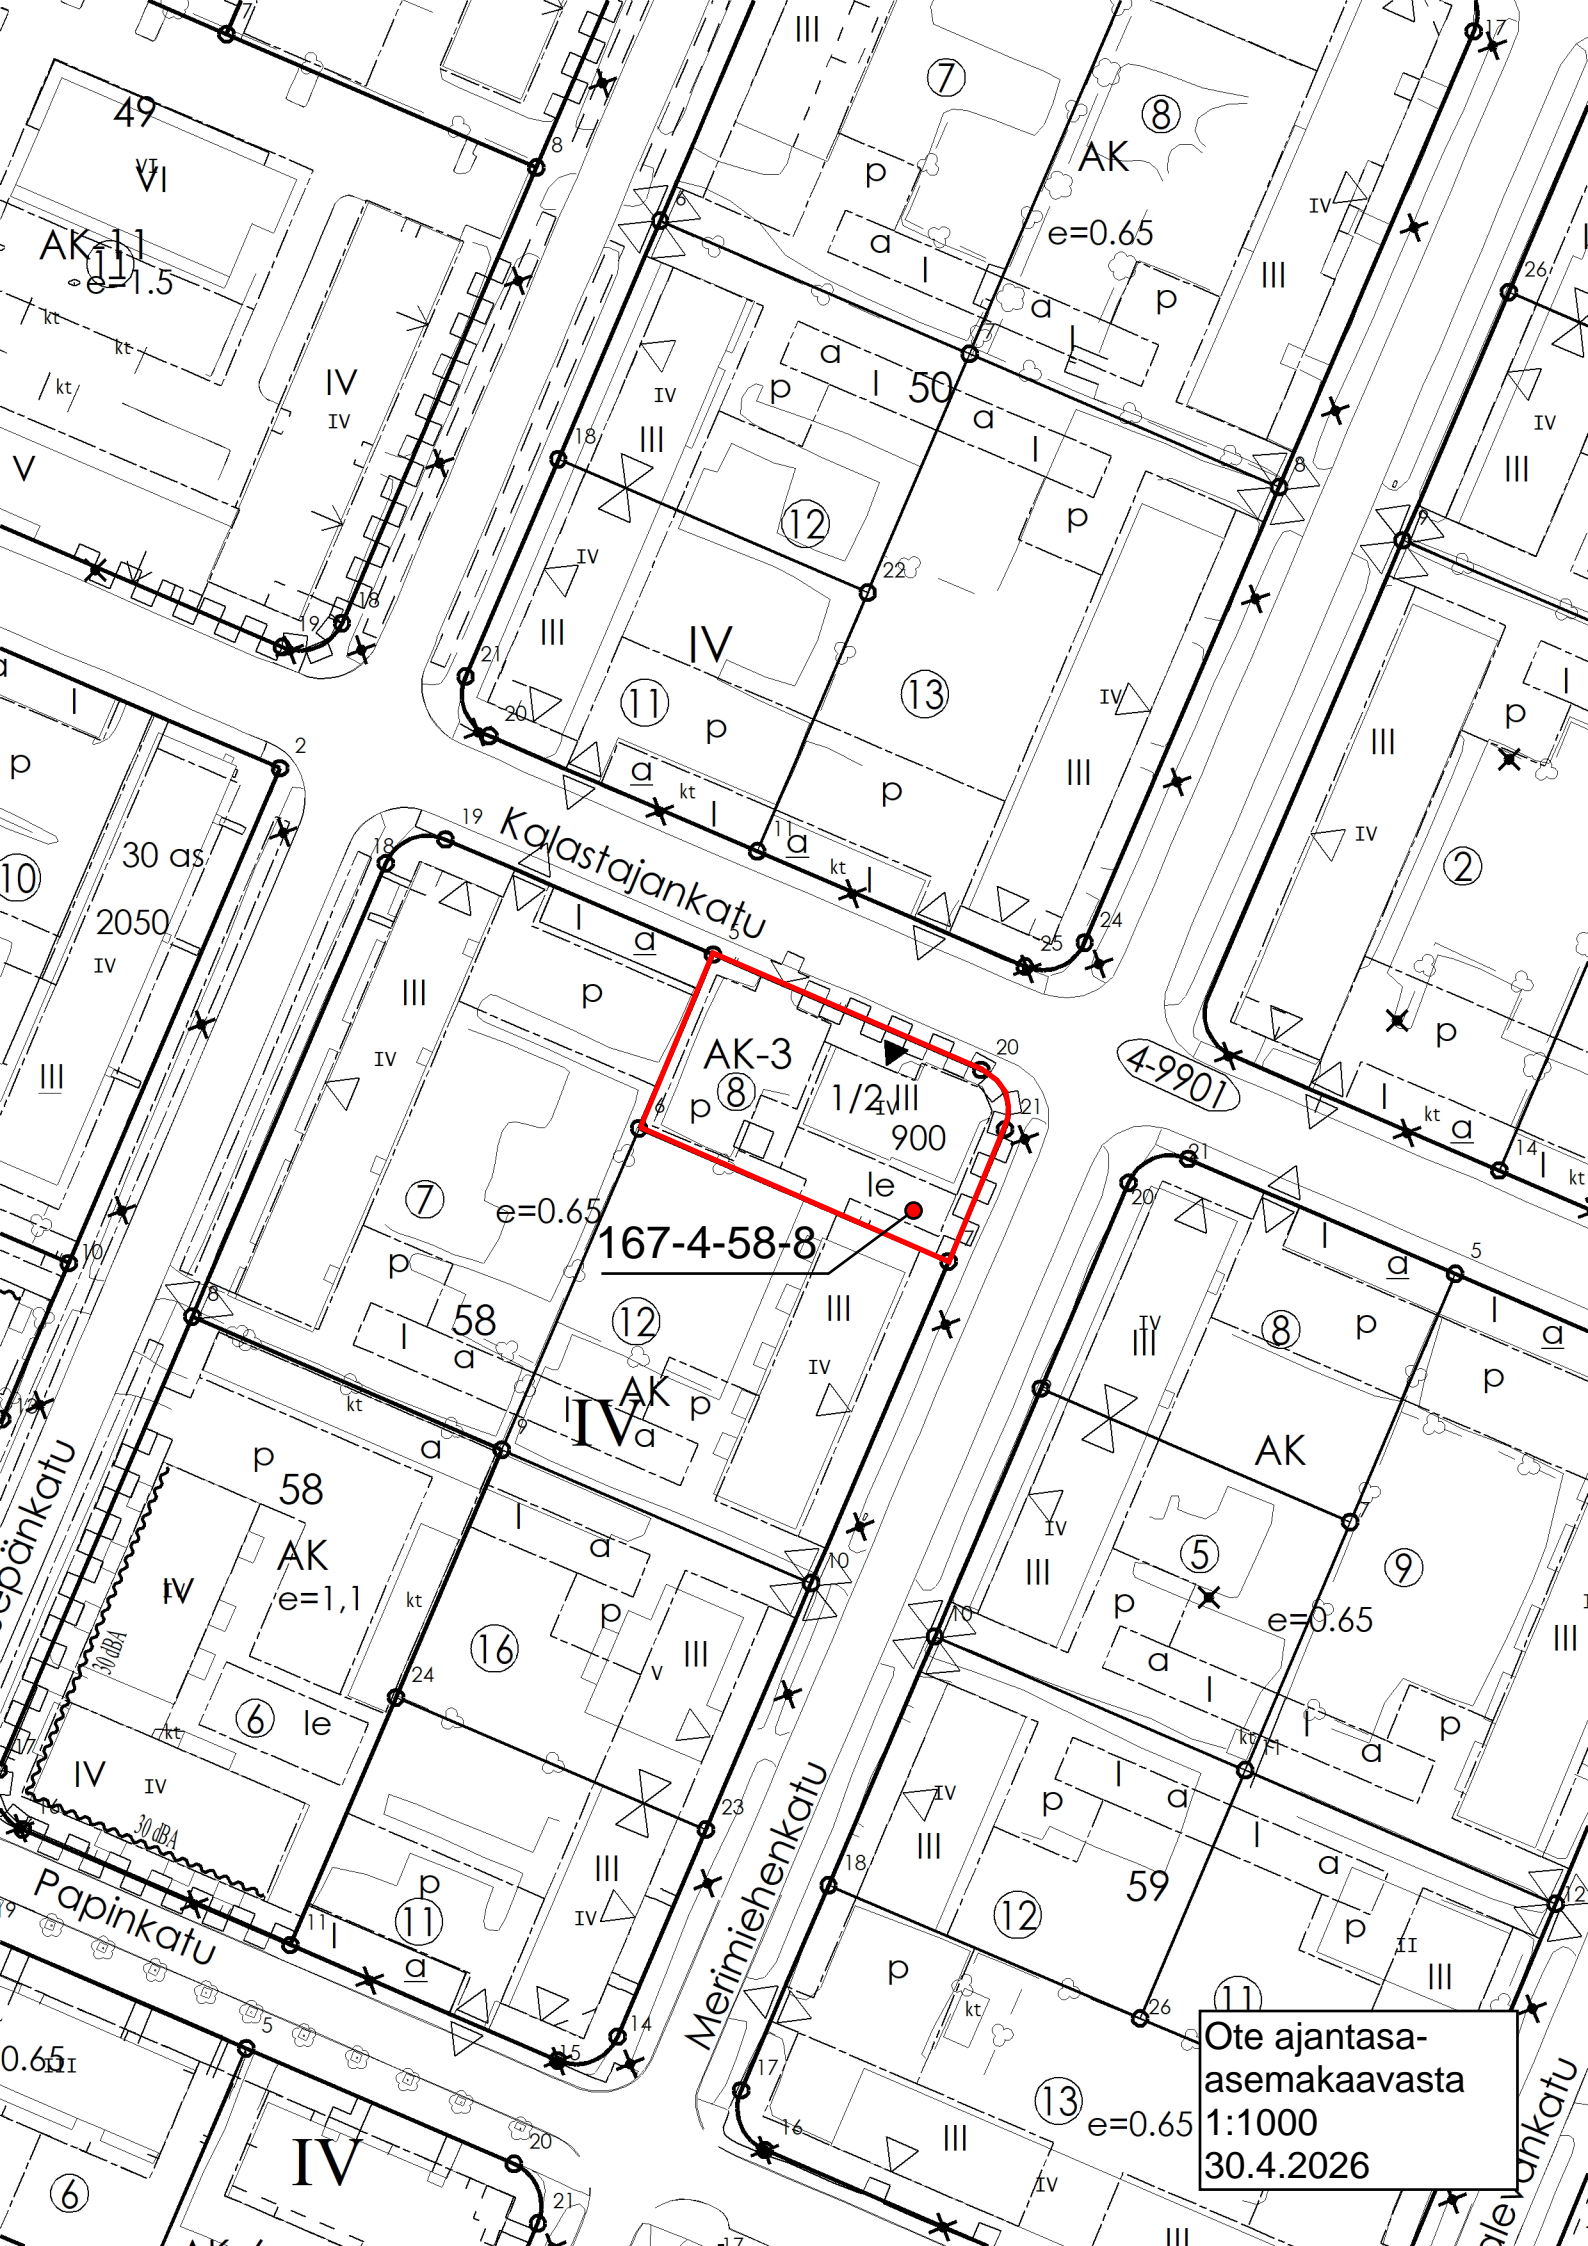

Ote poikkeamispäätökset ja suunnittelutarveratkaisut kartasta
1.1.2020 alkaen

Kalastajankatu

Merimiehenkatu

Papinkatu

AK-3
1/2 III
900
167-4-58-8

Ote ajantasa-
asemakaavasta
1:1000
30.4.2026