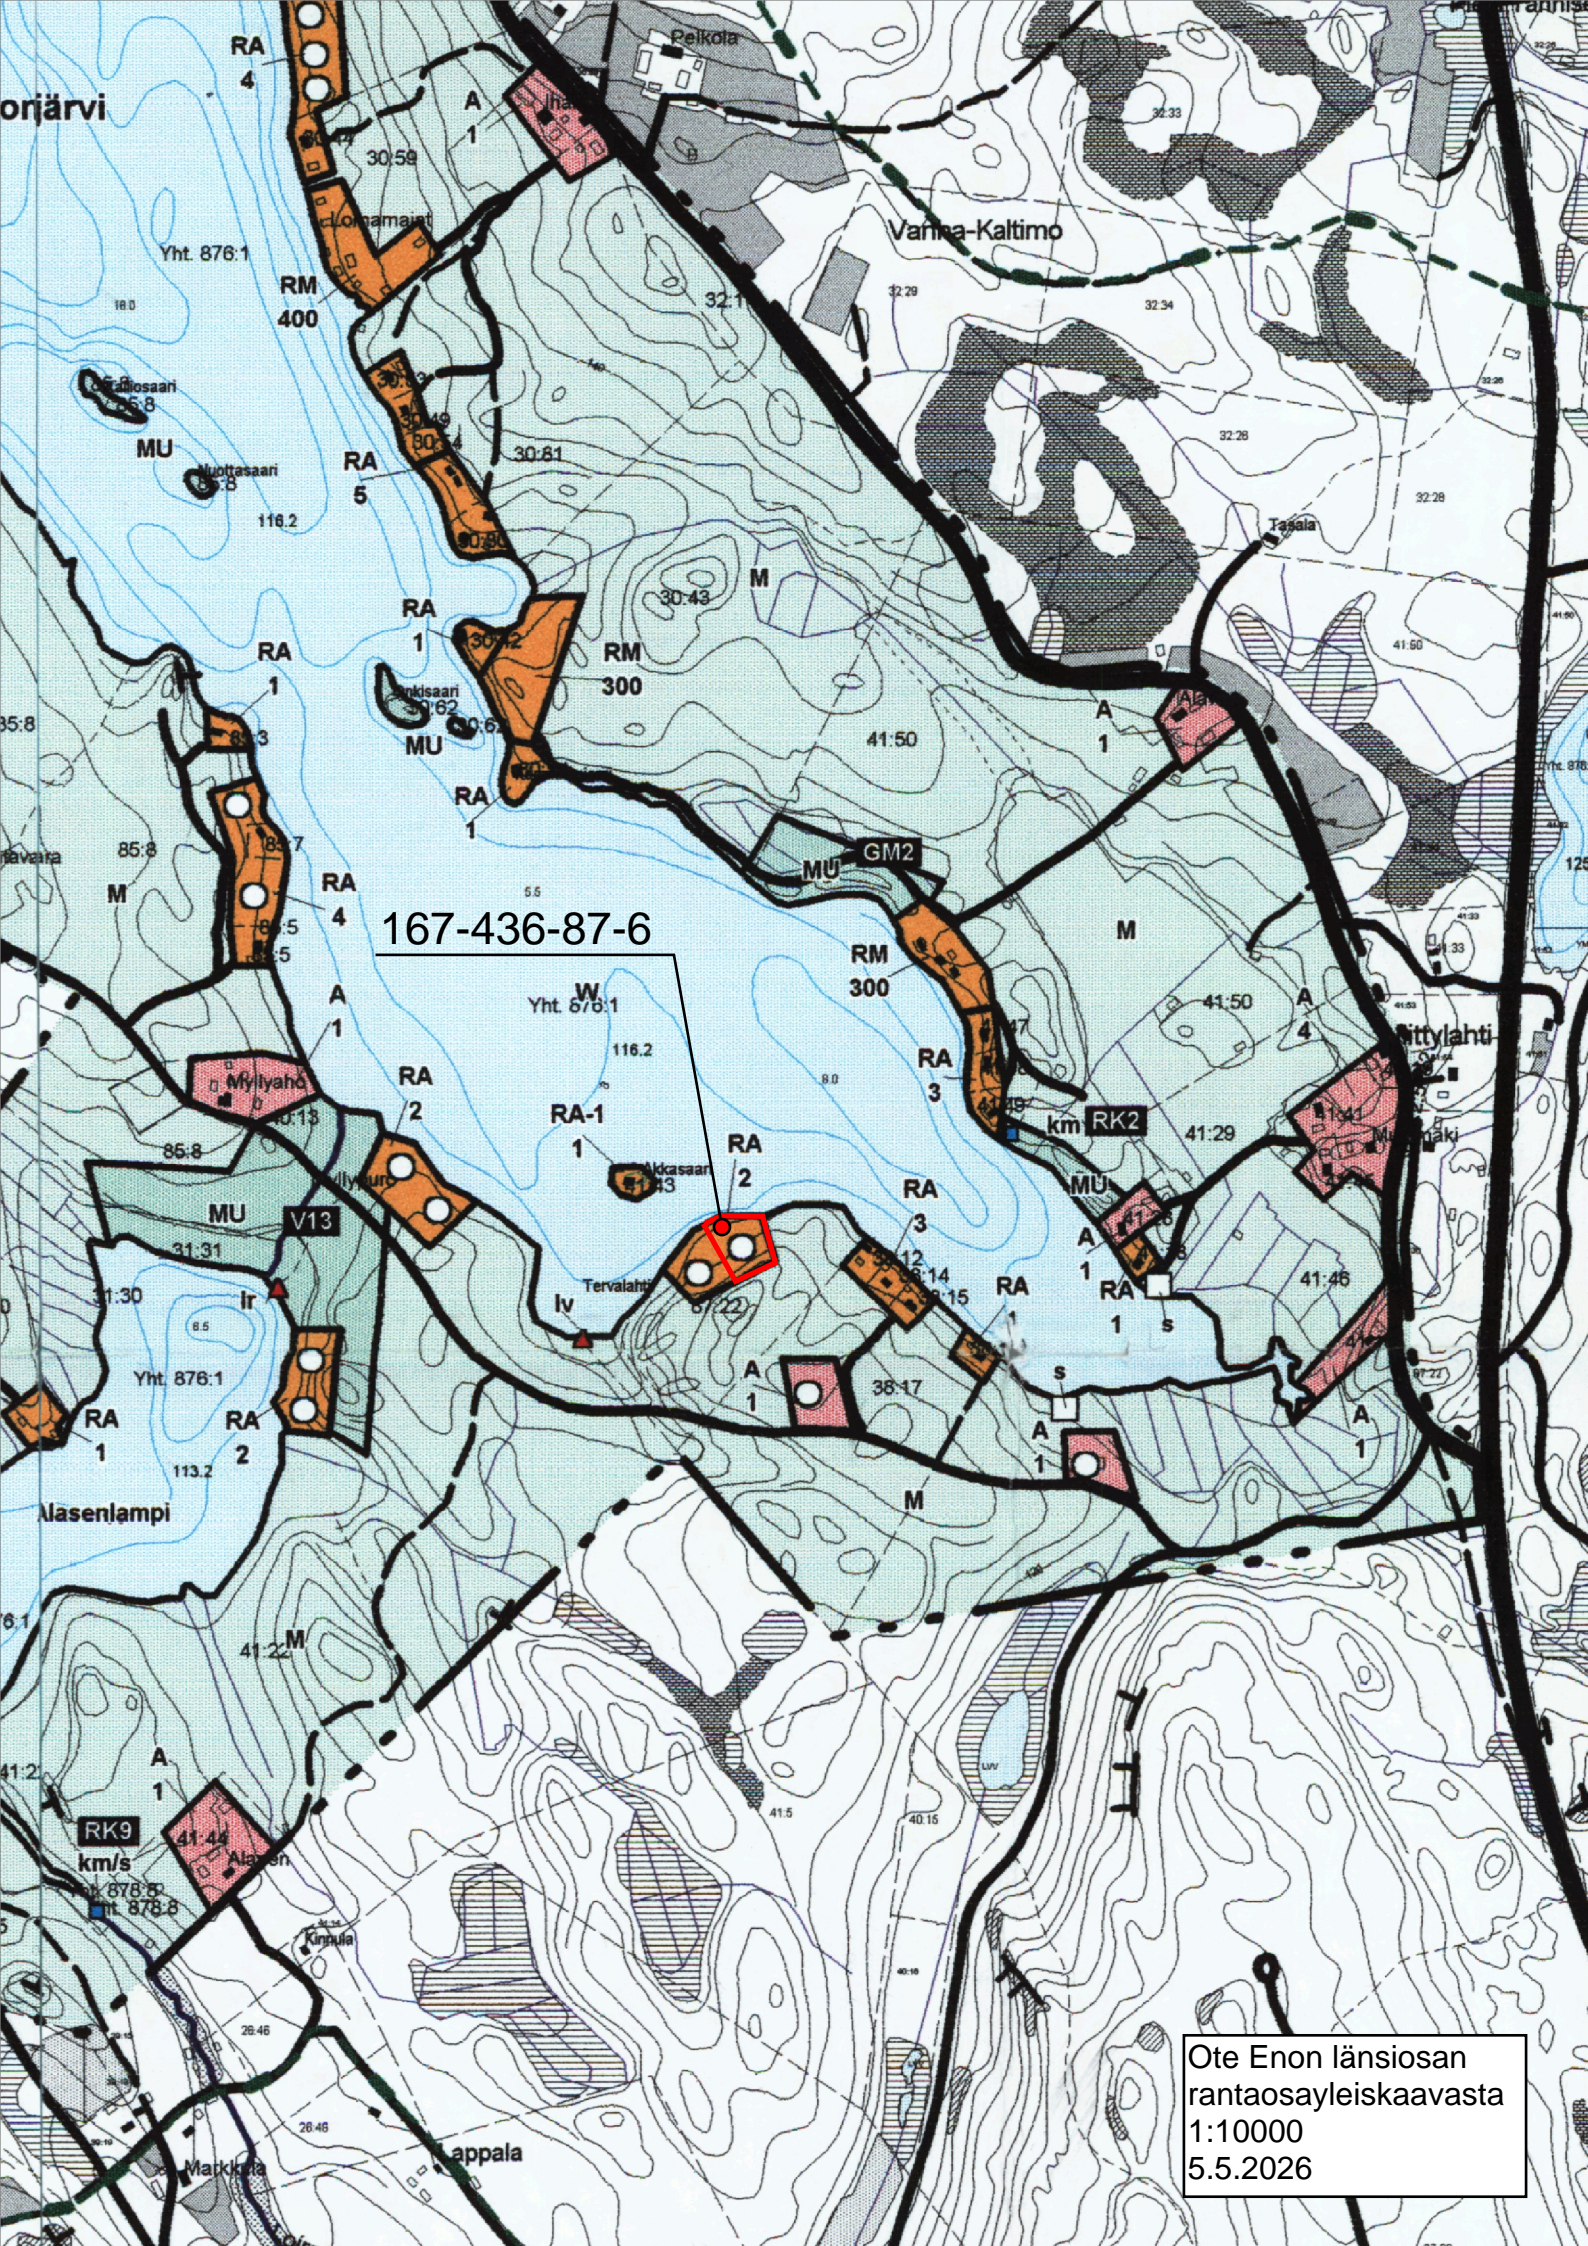

SIJAINTIKARTTA

KIINTEISTÖN 167-436-87-6

POIKKEAMISHAKEMUKSEEN

167-436-87-6

Ote Enon länsiosan
rantaosayleiskaavasta
1:10000
5.5.2026