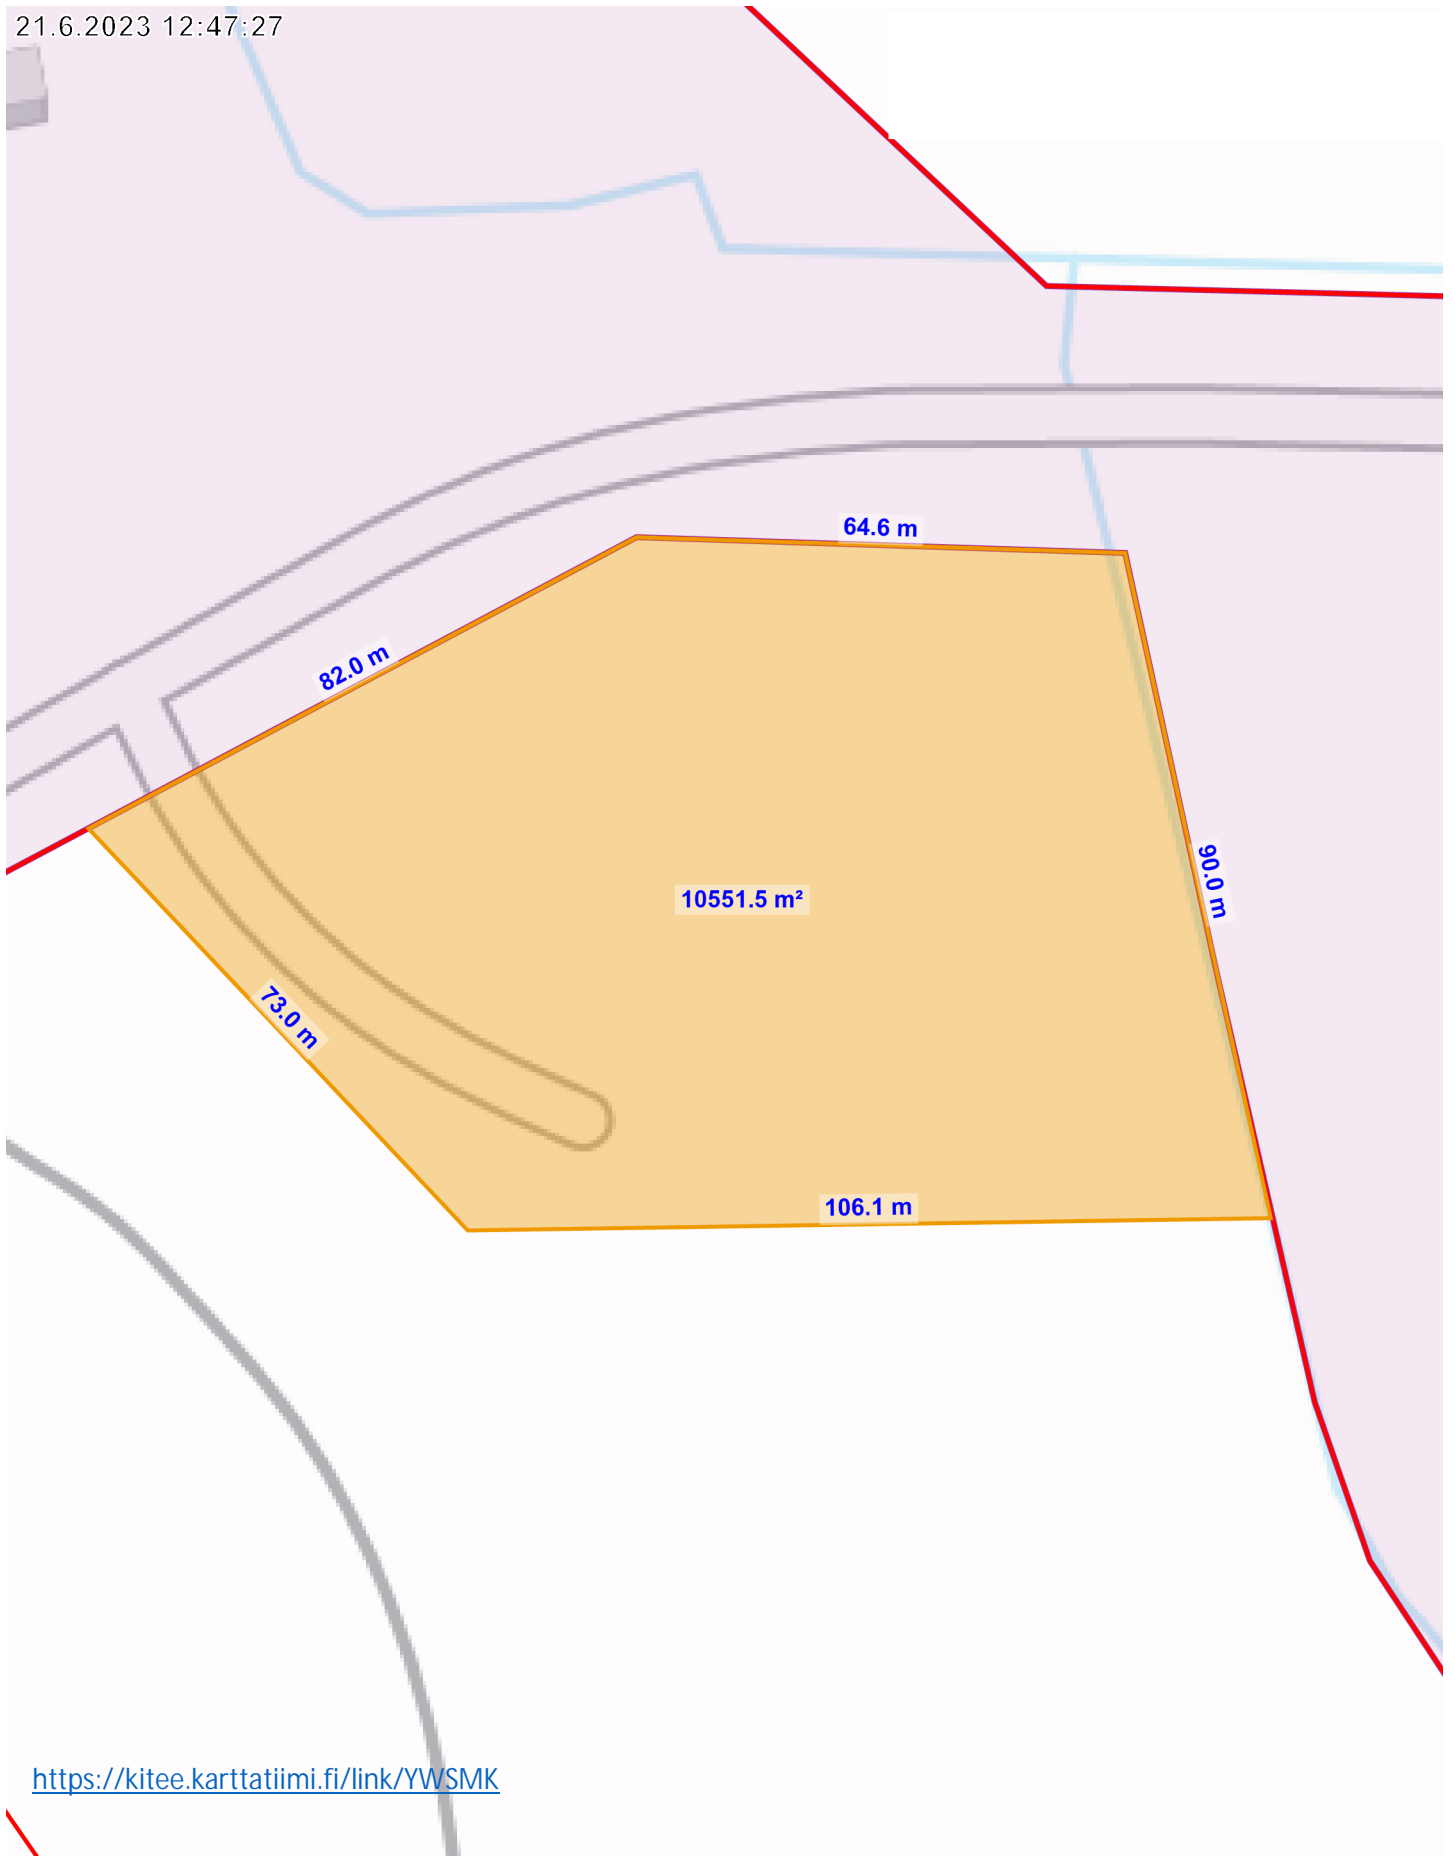

21.6.2023 12:47:27

Karttaliite kiinteistön 260-429-18-2 m-ala

20 m

1:1 000

Taustakartta, Maanmittauslaitos, Kiinteistörajat, Kiinteistötunnukset  
©Maanmittauslaitos