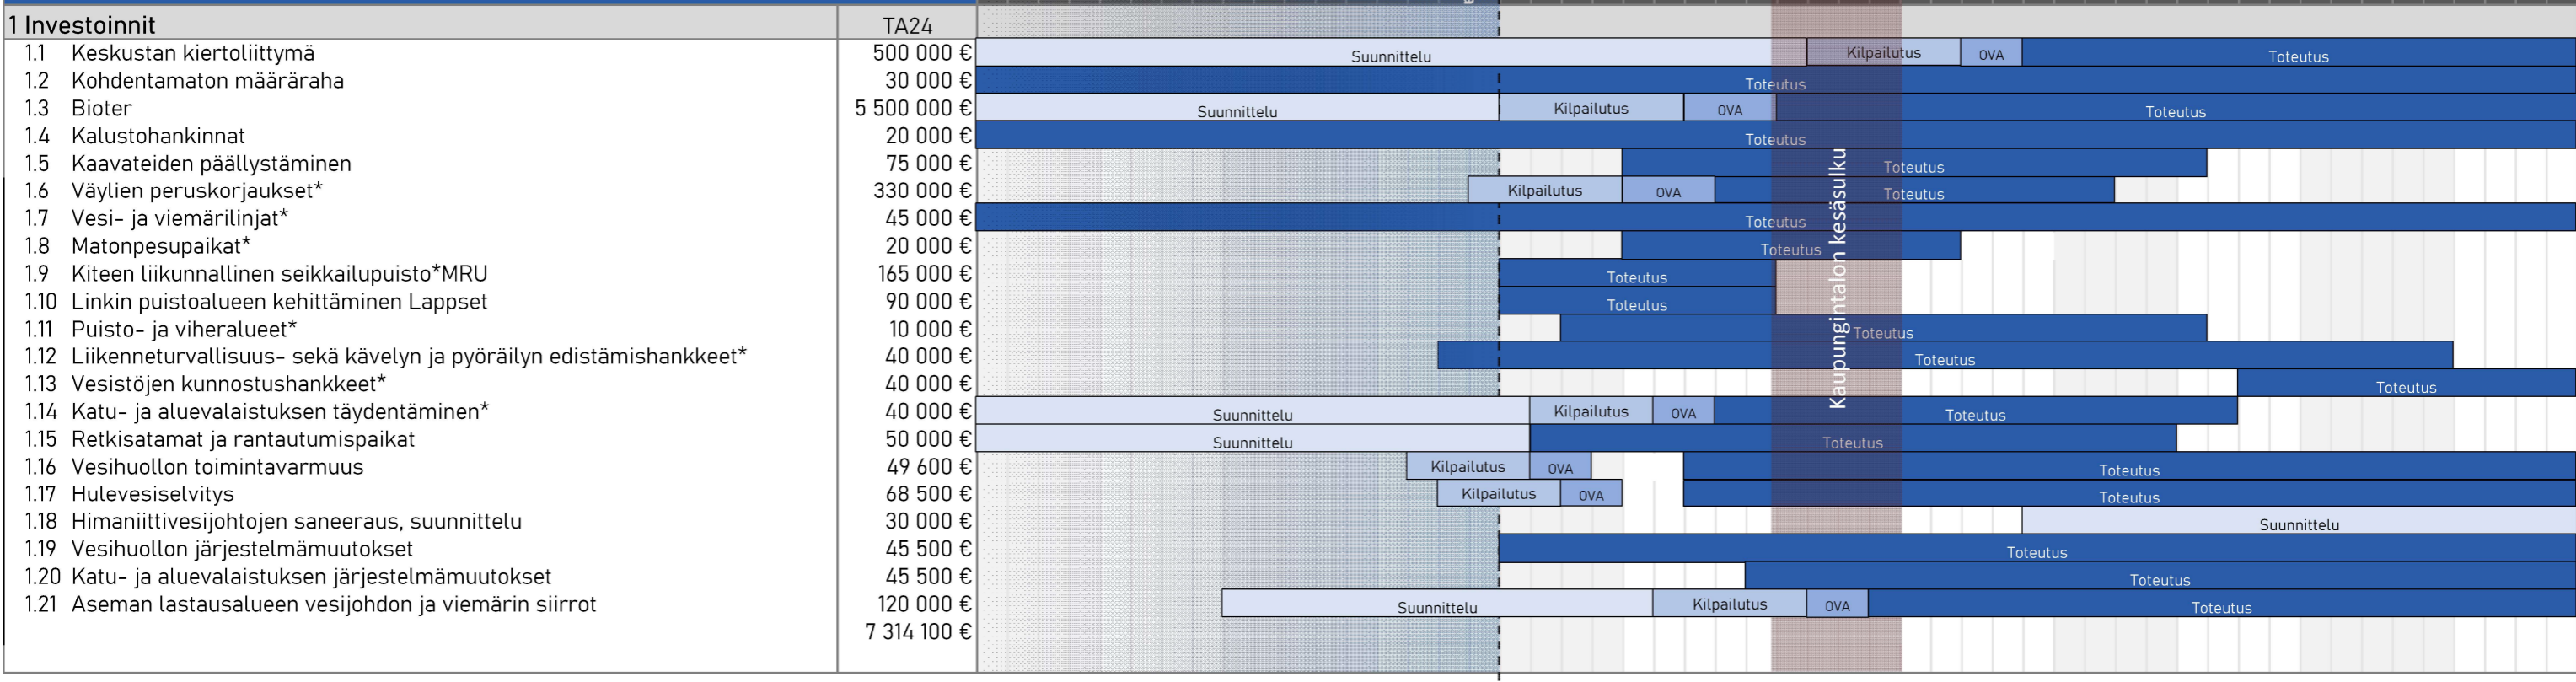

KITEE Työaikataulu 2024 - kuntatekniikka

*OVA = oikaisuvaatimusaika ja sopimusvalmistelut

Muistiinpanot ja lisätiedot:
