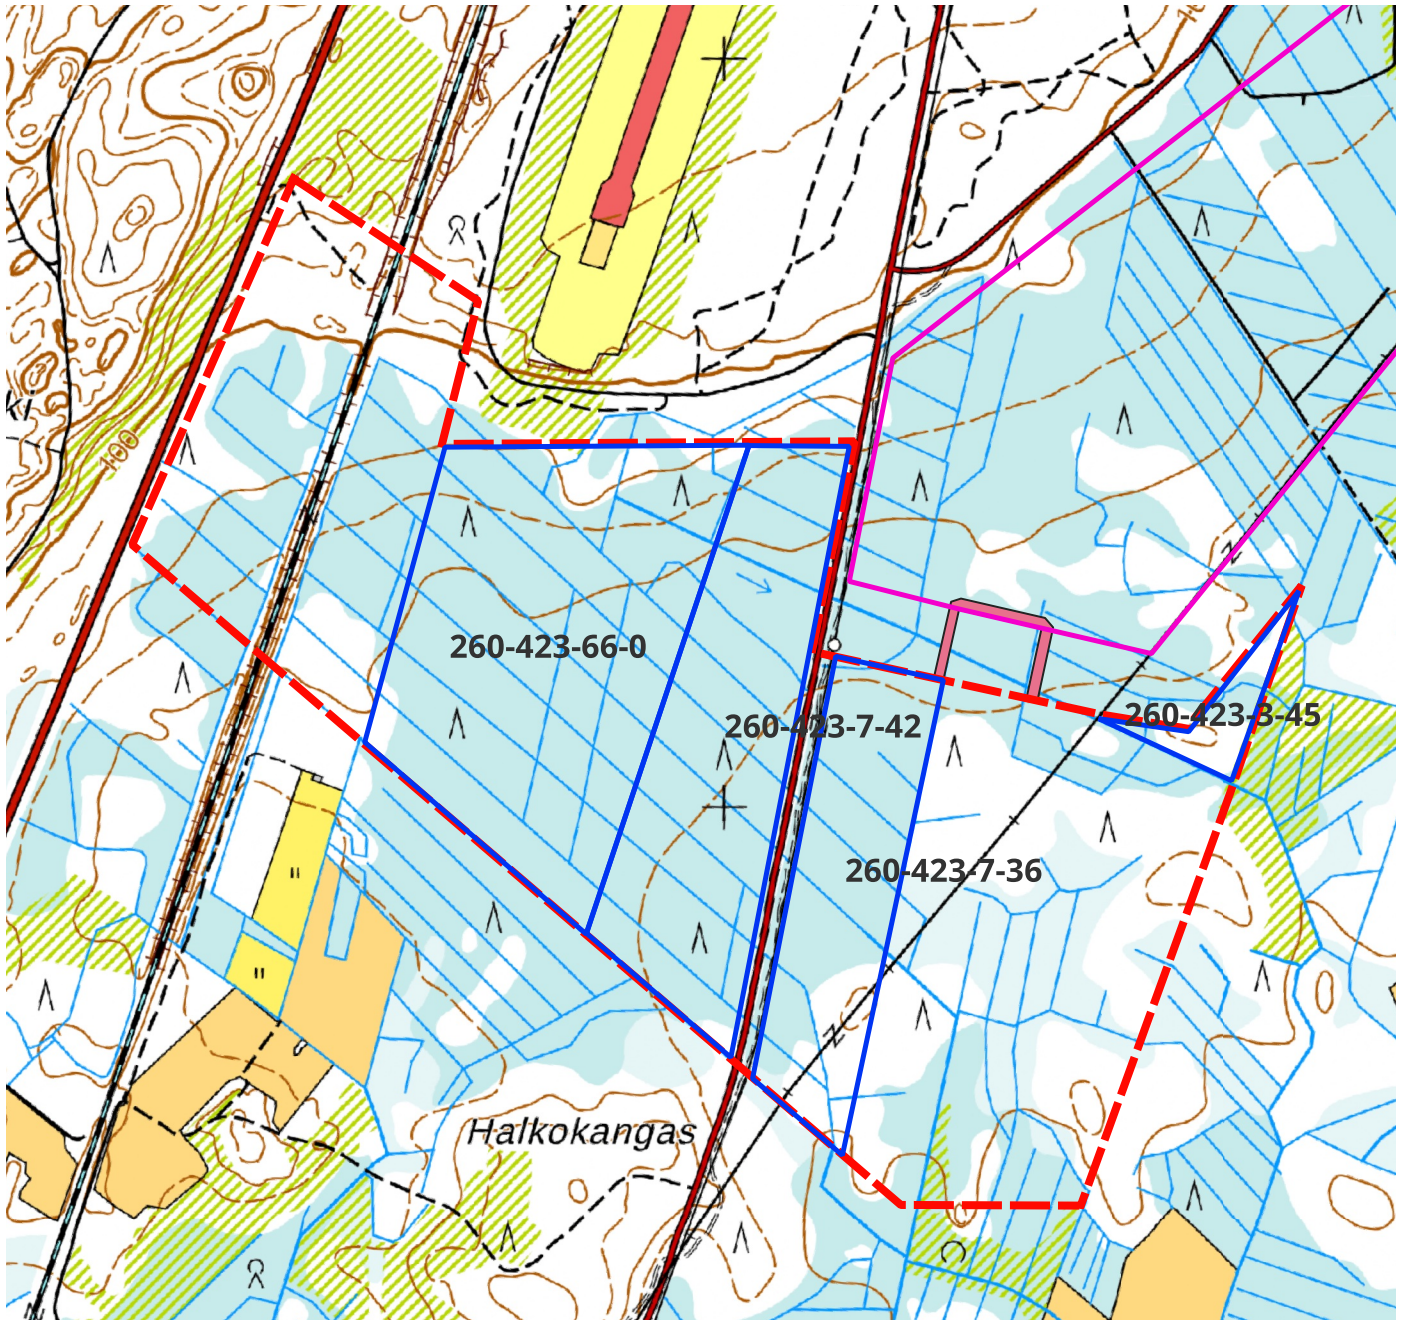

# Helios maanvuokrasopimus

## Liite 2

Määräalat tiloista  
260-423-66-0, 260-423-7-42,  
260-423-7-36, 260-423-3-45  
Alustava koko 44,23 ha

Vuokrattavat, Kitee  
Ampurata  
Hankealue  
Mahdollinen  
maakaapelireitti, lev. 15m

Vuokralainen