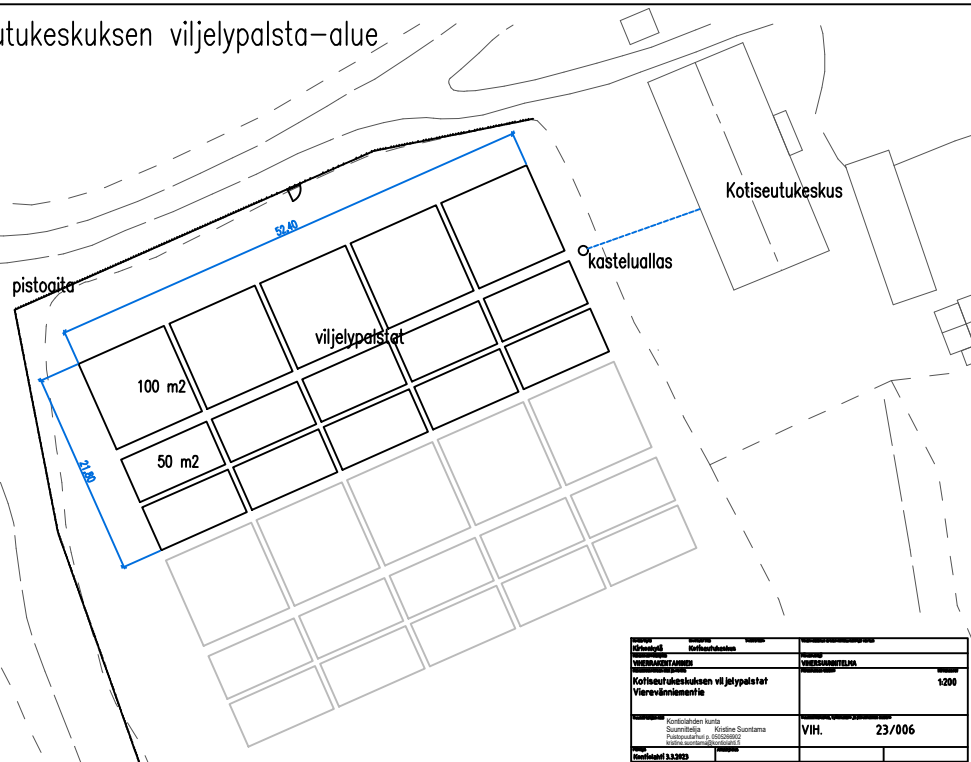

Kotiseutukeskuksen viljelypalsta-alue