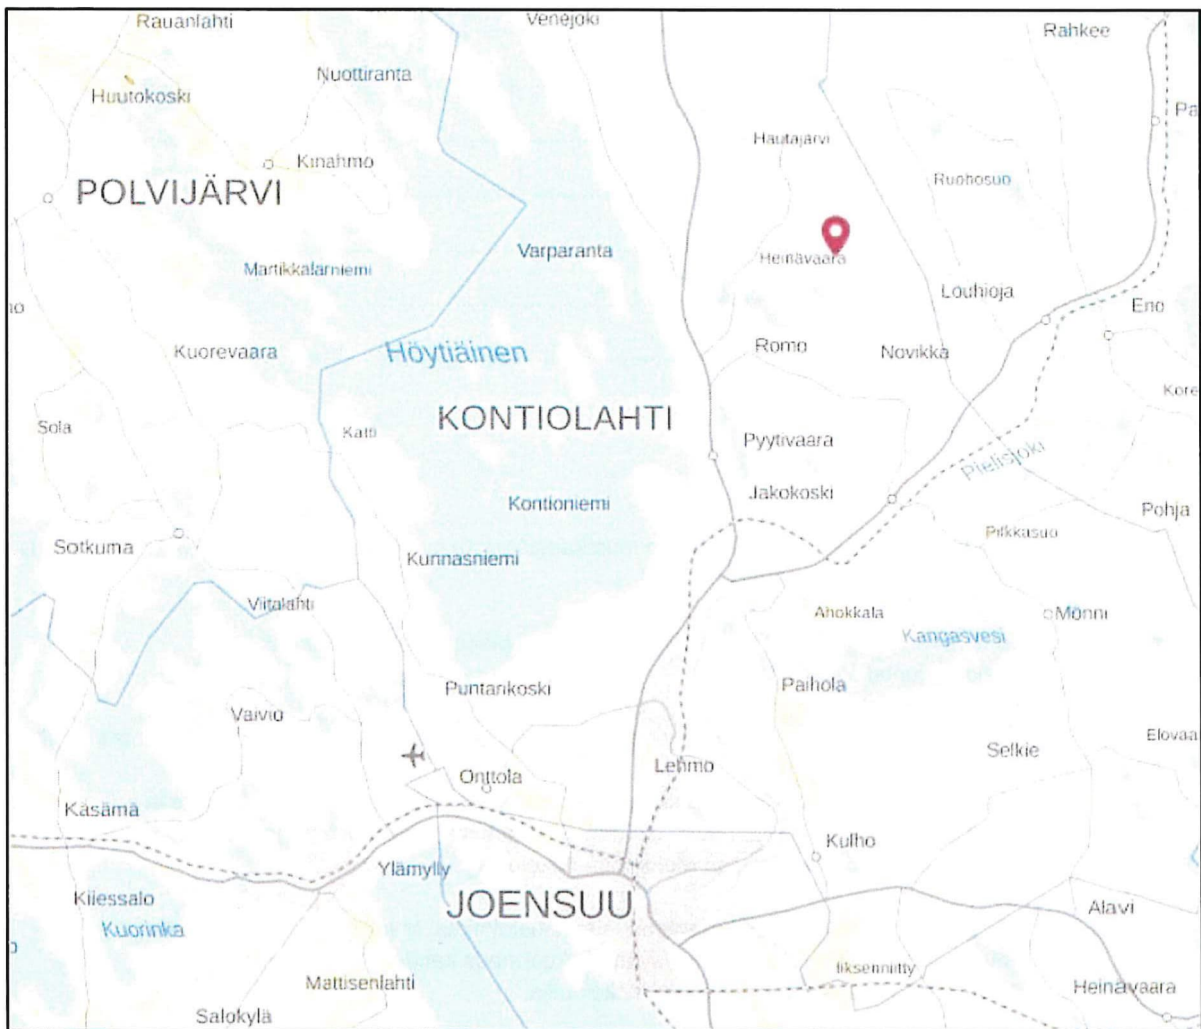

Savon Kuljetus Oy
Kokkovaaran kallioalue
Kontiolahti

Maa-aineesalueen suunnitelma- ja ottamisalueen rajat vaalean sinisellä.