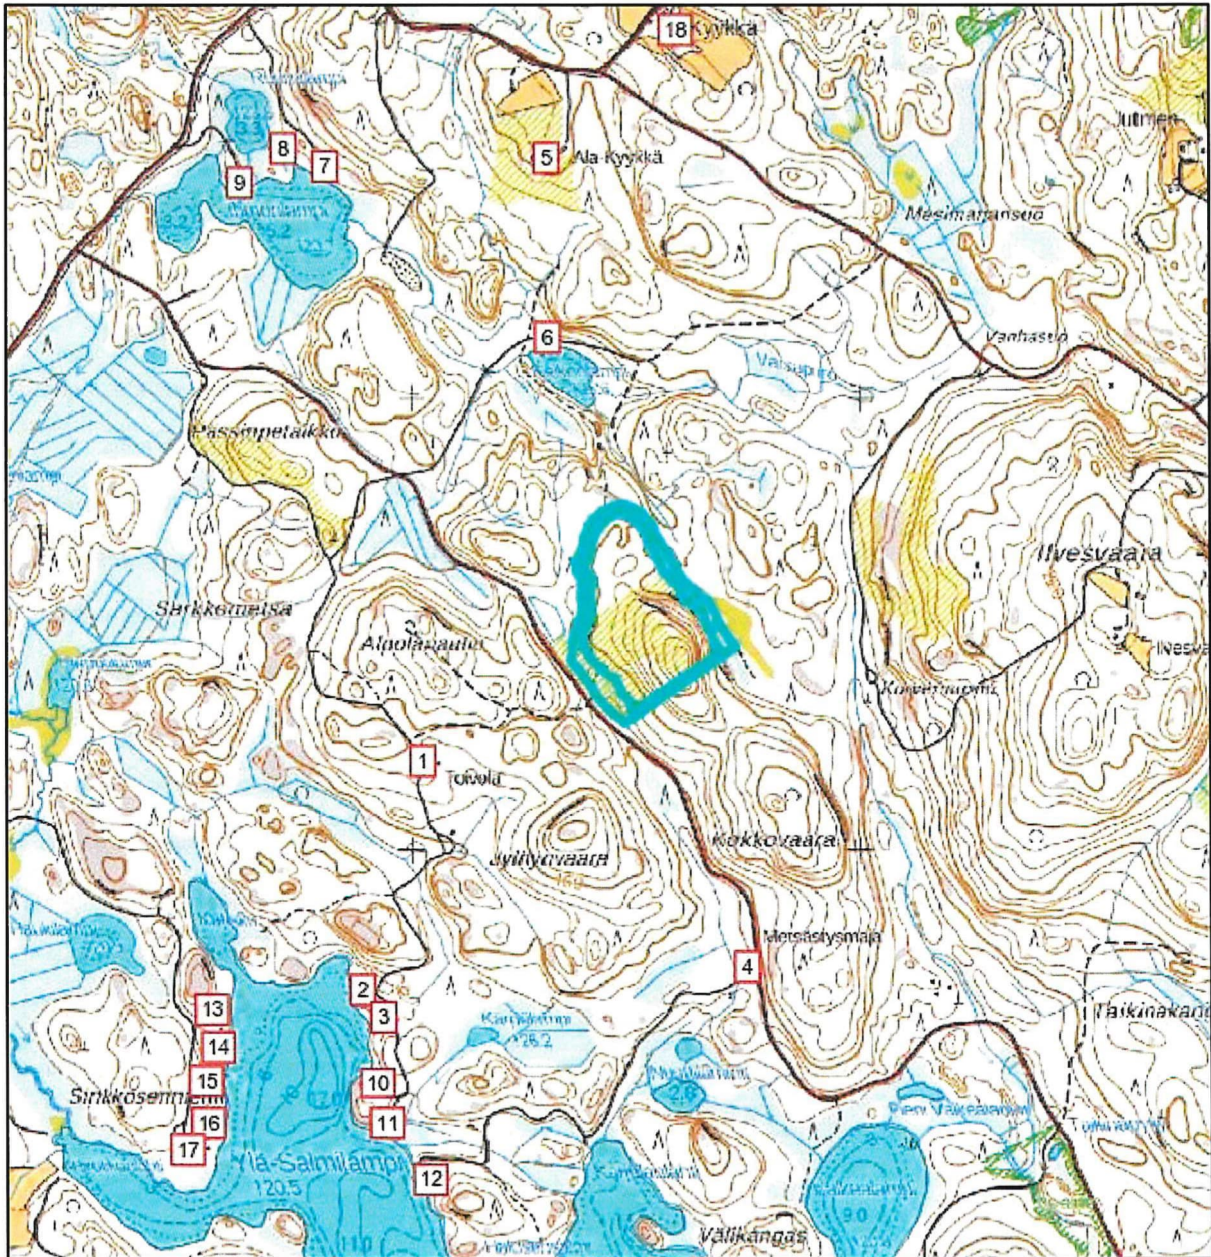

Savon Kuljetus Oy
Kokkovaaran kallioalue
Kontiolahti

Maa-aineesalueen suunnitelma- ja ottamisalueen rajat vaalean sinisellä.