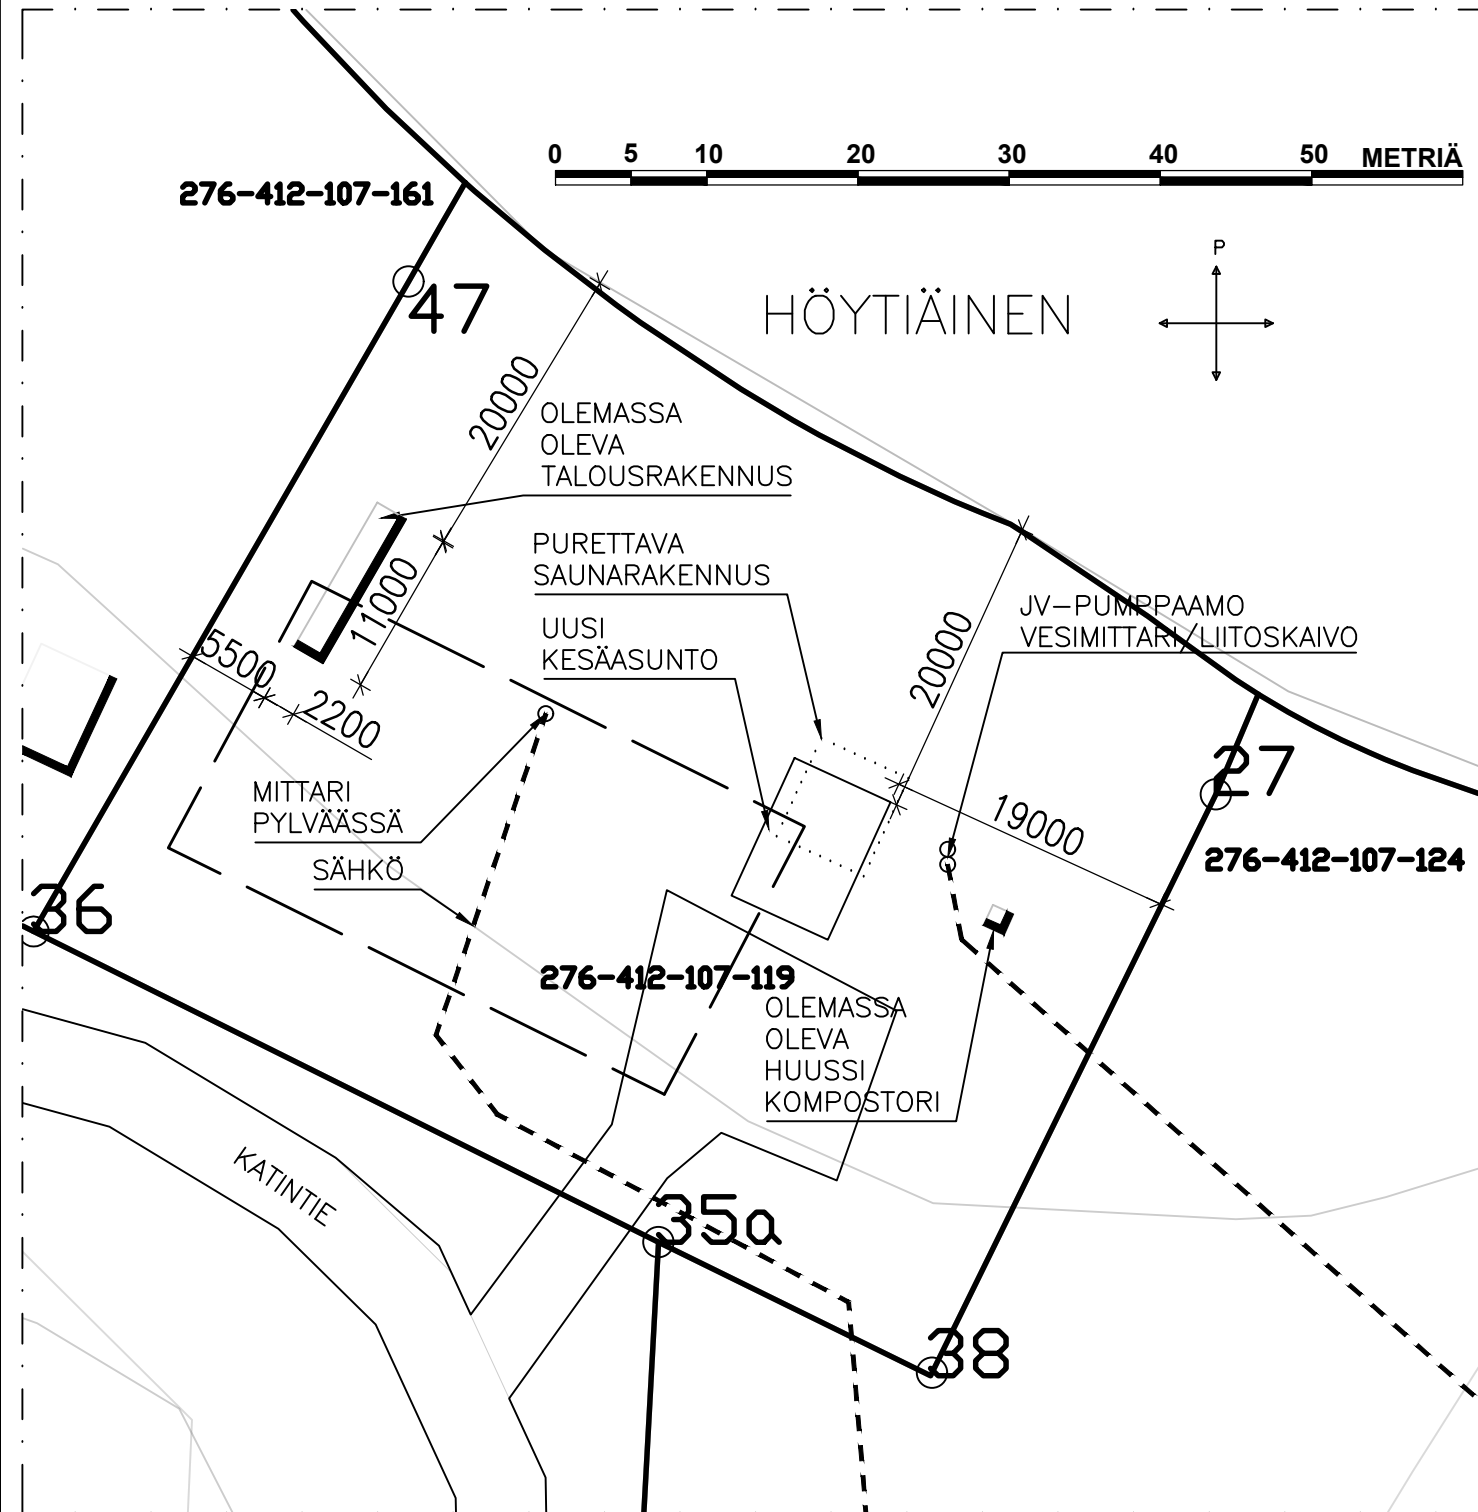

NYKYINEN RANTASAUNA (PURETAAN)	15m ²
TALOUSRAKENNUS	12m ²
UUSI KESÄASUNTO	85m ²
ALAKERTA	75m ²
PARVI	10m ²
YHTEENSÄ	97m ²

TONTIN PINTA-ALA 4087m²
 RAKENNUSOIKEUS 100+15m²

KIINTEISTÖ LIITETÄÄN KUNNALLISEEN VESI- JA VIEMÄRIJÄRJESTELMÄÄN

TUNN.	LUKUM.	MUUTOS	SUUNN.	PVM.	TARK.
-------	--------	--------	--------	------	-------