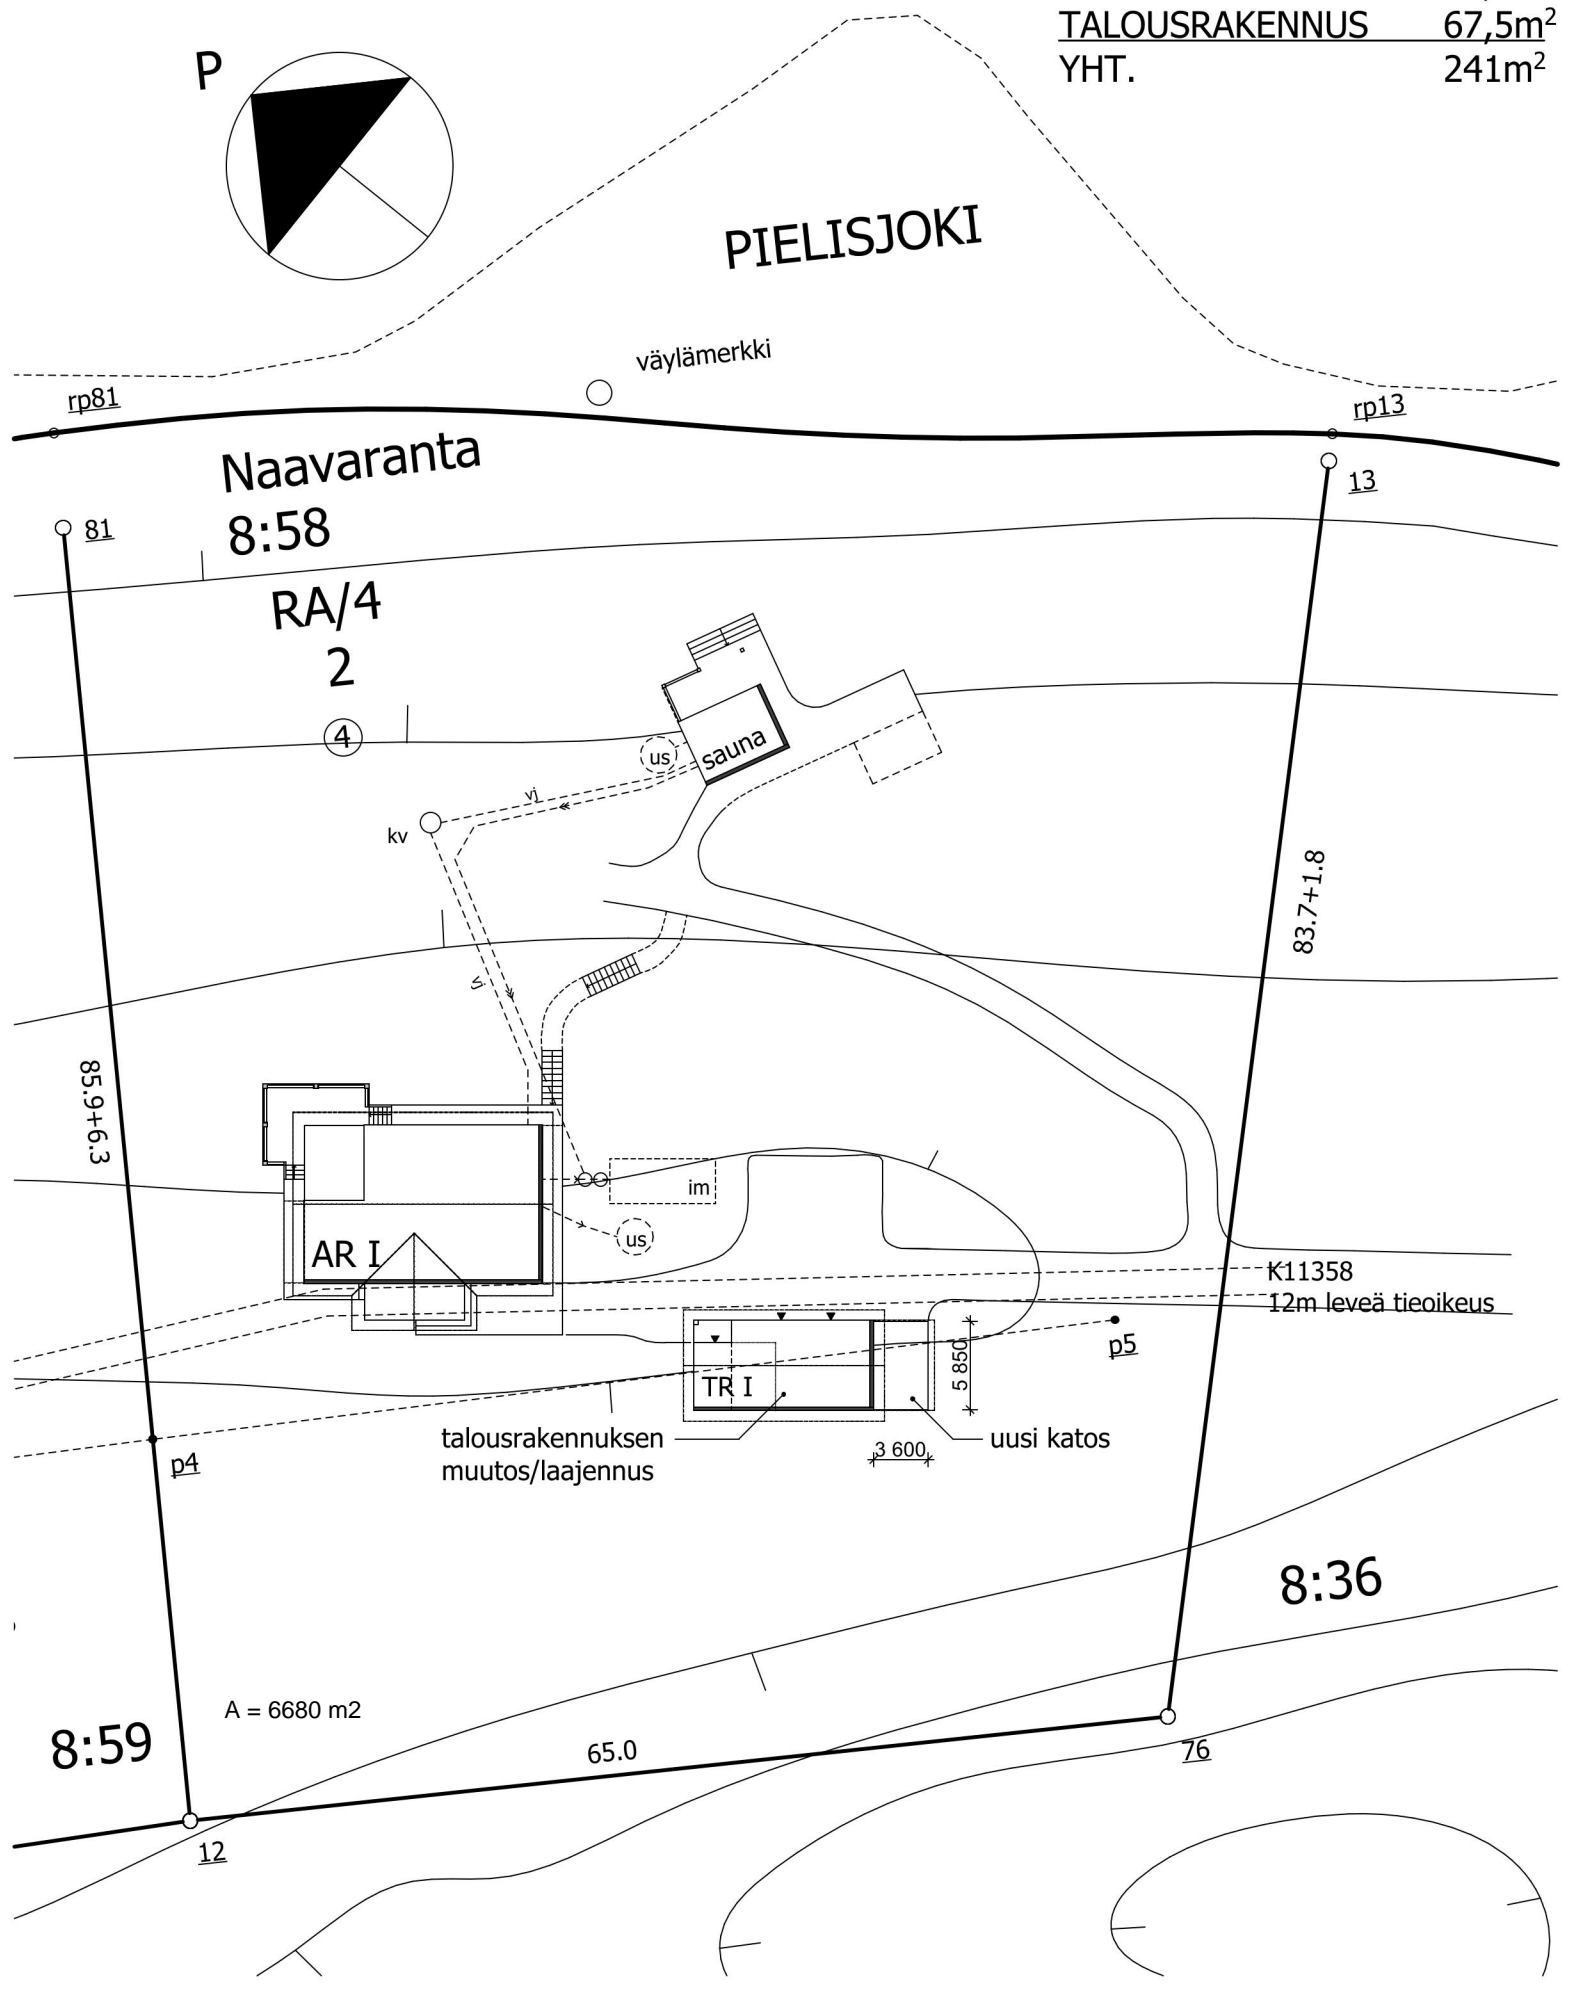

KERROSALA

ASUINRAKENNUS	146m ²
SAUNA	27,5m ²
TALOUSRAKENNUS	67,5m ²
YHT.	241m ²

PIELISJOKI

Naavaranta
8:58

RA/4
2

④

AR I

sauna

TR I

talousrakennuksen
muutos/laajennus

uusi katos

K11358
12m leveä tieoikeus

8:36

8:59

A = 6680 m²

65.0

76

rp81

väylämerkki

rp13

81

13

85.9+6.3

83.7+1.8