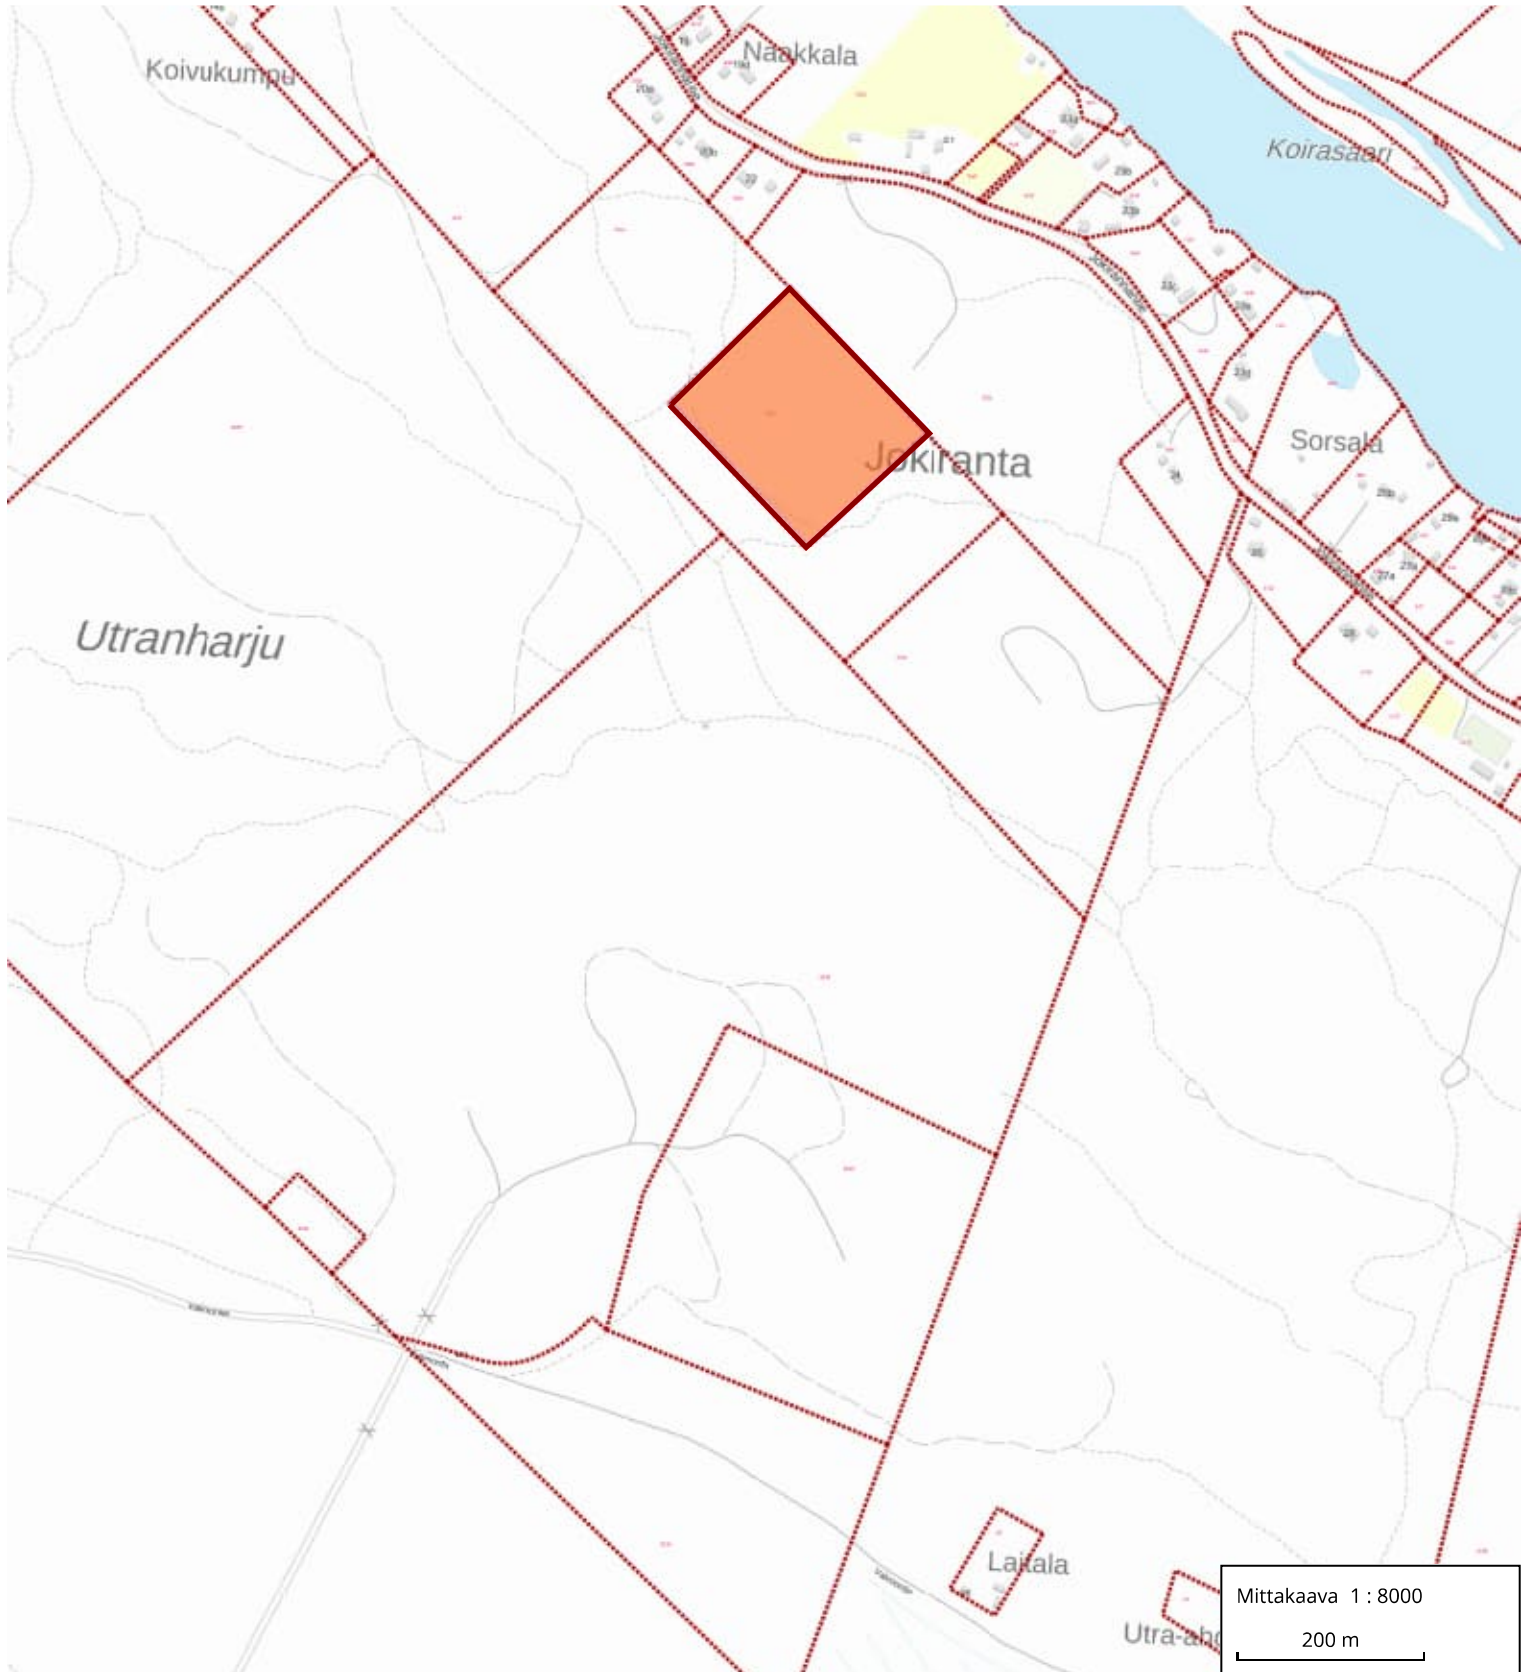

KARTTA 1:8000

Kylä:

Lehmo

Tila:

Jamppala RN:o 18:56

Pinta-ala:

3,6750 ha

Kiinteistötunnus: 276-404-18-56

Mittakaava 1 : 8000

200 m