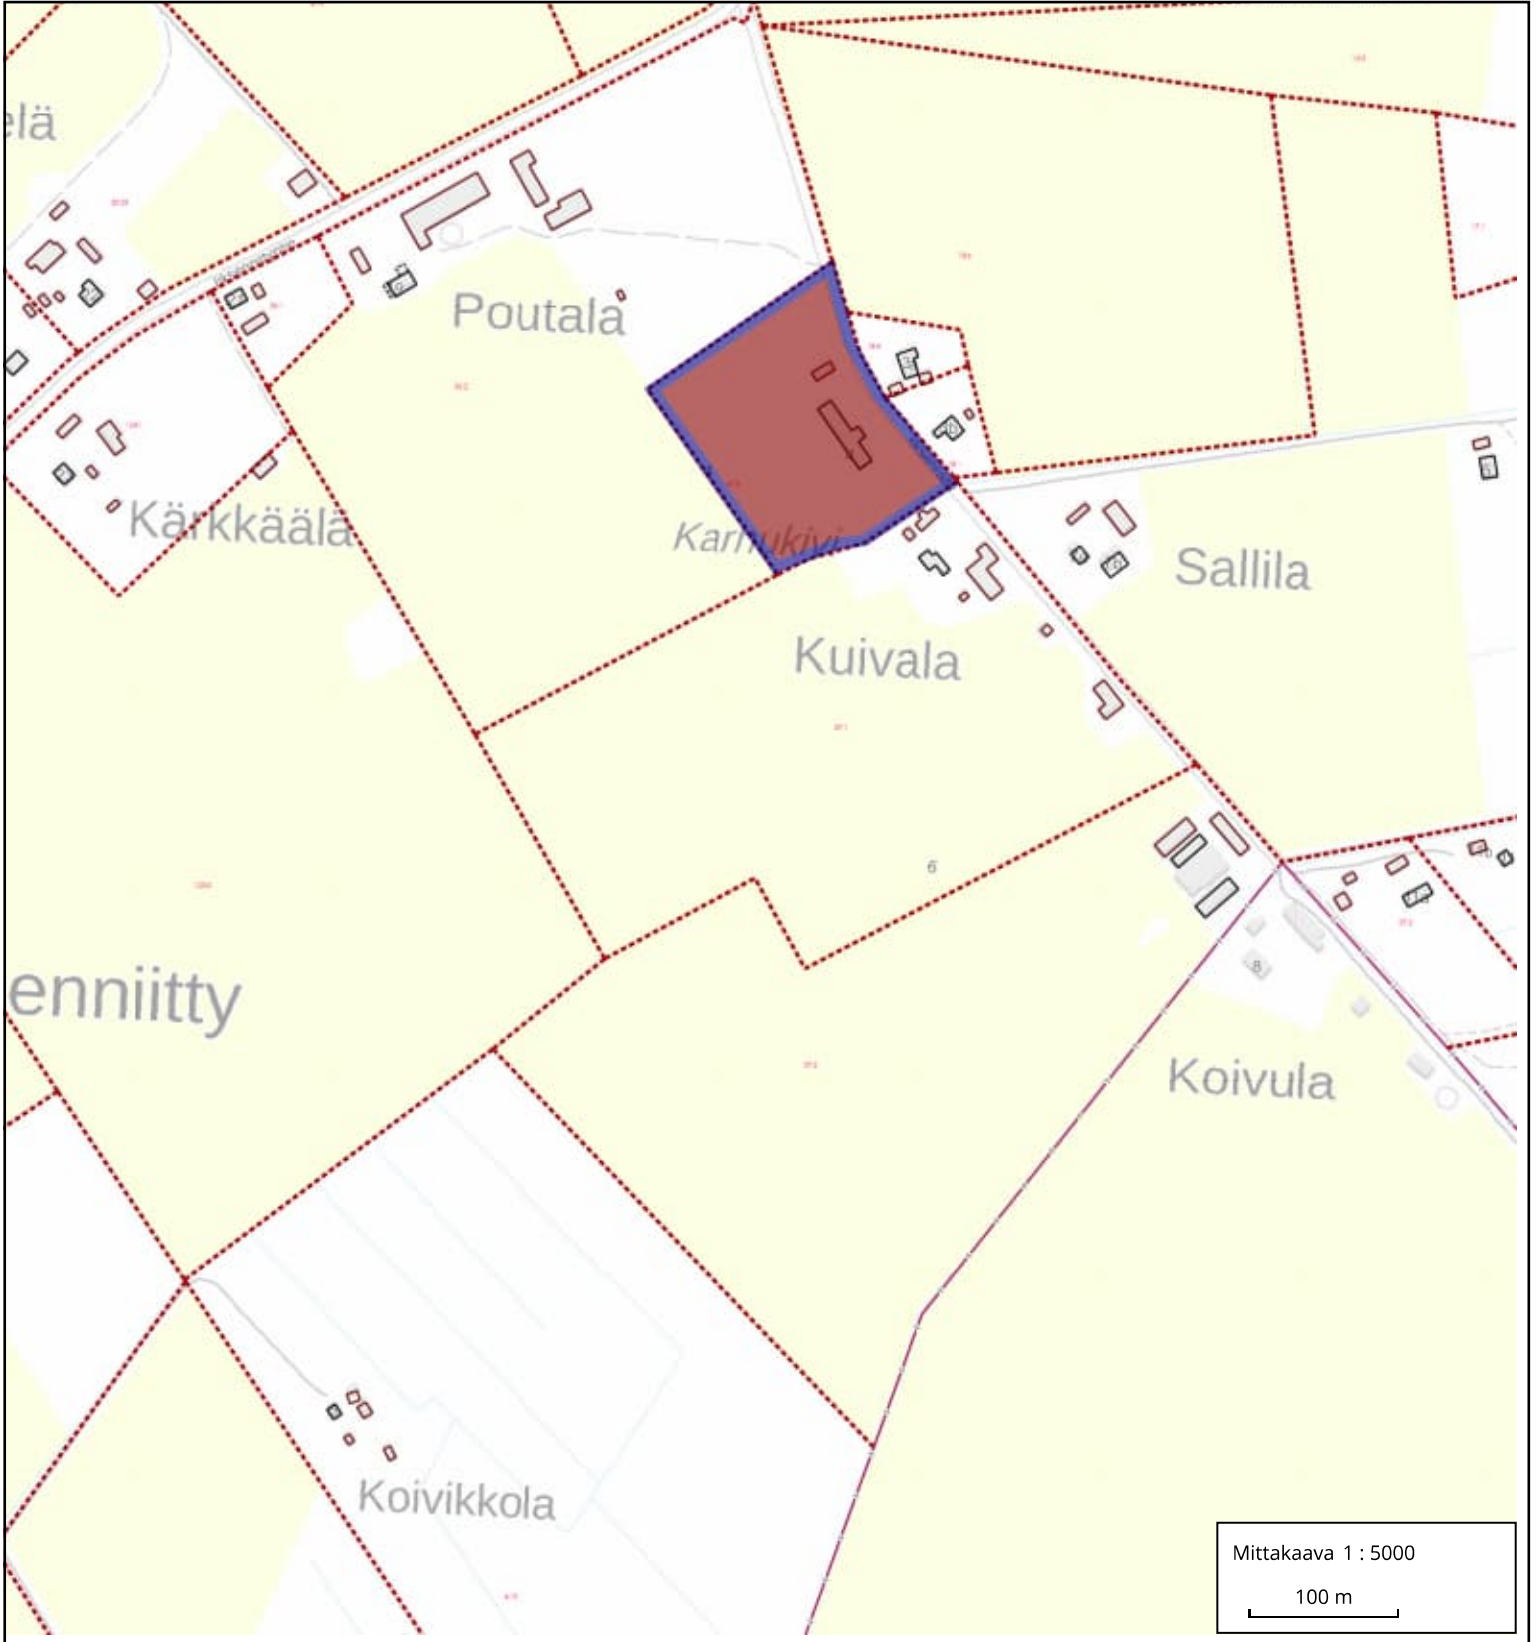

Kartta 1:5000

Kylä: Lehmo
Tila: Päivärinne RN:o 41:0
Pinta-ala: 1,9650 ha
Kiinteistötunnus: 276-404-41-0
Osoite: Iiksenraitti 4
80910 Kulho

Mittakaava 1 : 5000

100 m