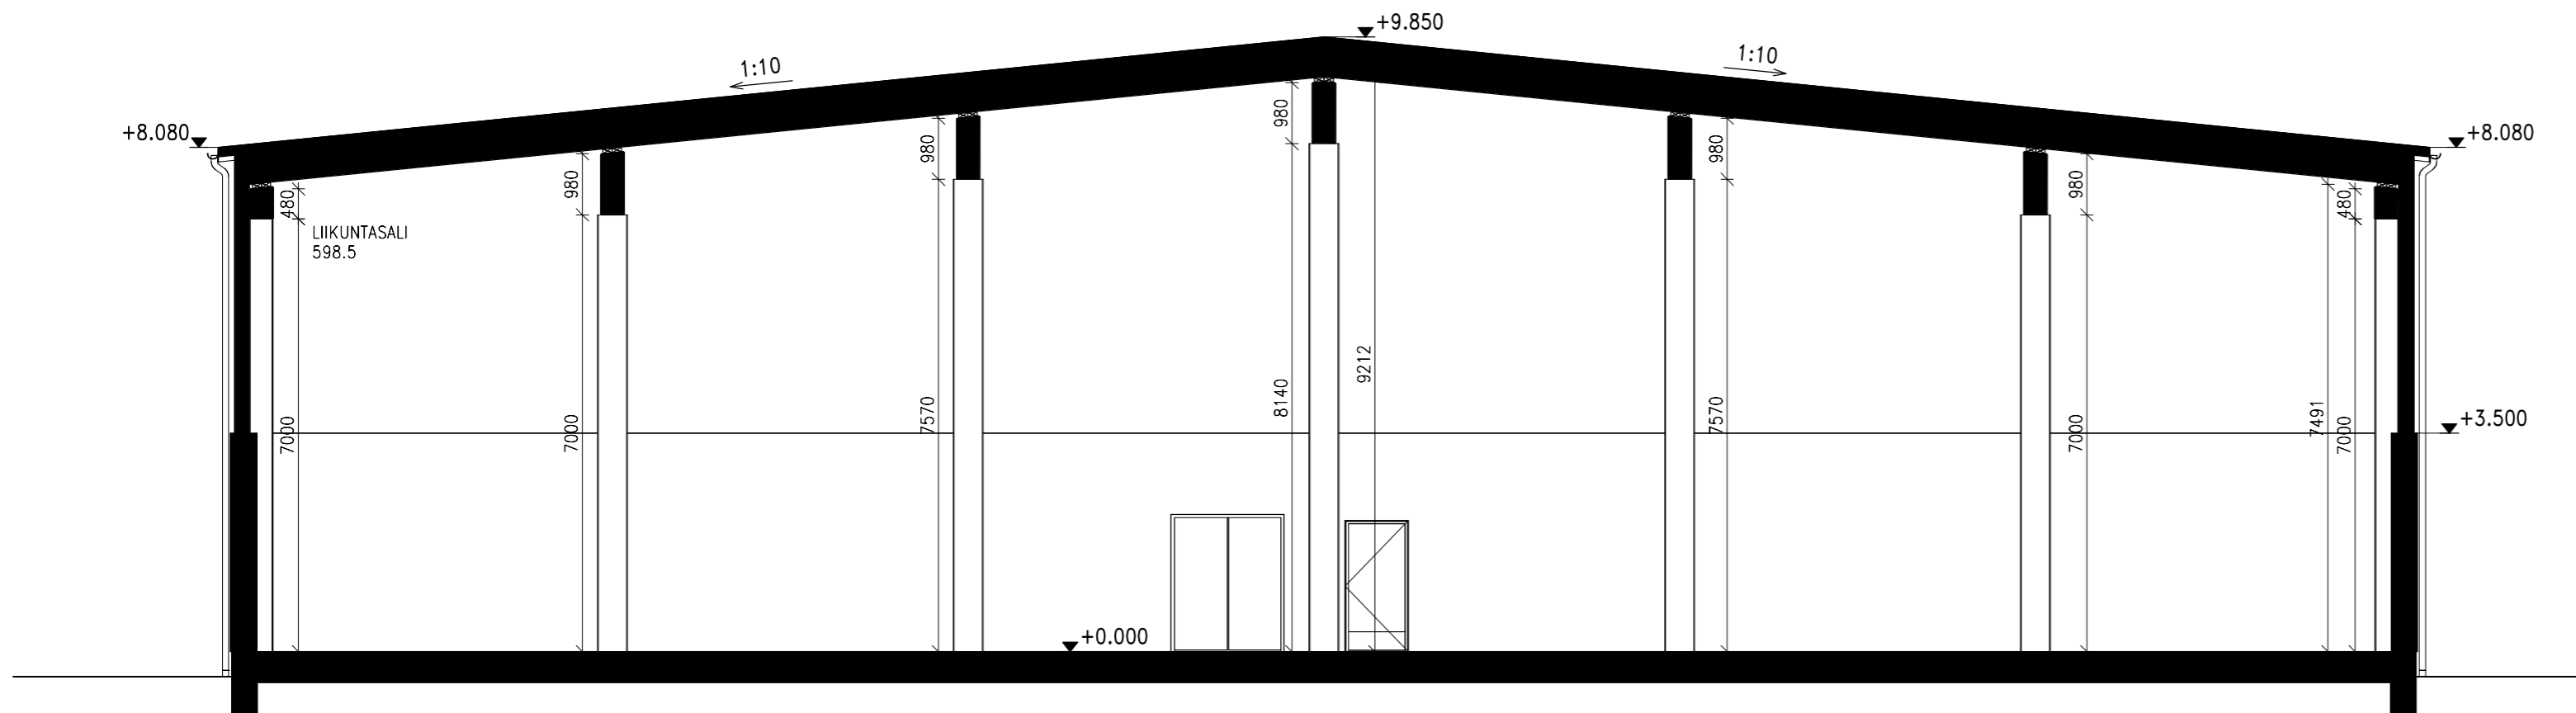

LEIKKAUS A-A

LEIKKAUS B-B

276-404-12-8

K.osa / Kylä LEHMO	Kortteli / Tila 12	Tontti / Rn:o 8	Viranomaisen arkistointimerkintöjä varten	
Rakennuslaimenpide UUDISRAKENNUS			Piirustustyyppi LUONNOS	Juokseva numero
Rakennuskohde ONTTOLAN LIIKUNTAHALLI KOULUTIE 80510 ONTTOLA			Piirustuksen sisältö LEIKKAUS A-A ja B-B	Mittakaava 1:100
VAAKA-ARK Oy Karri Vaakanainen, RA AMK, RI AMK puh: 0500 763 740, email: vaaka-ark@vaaka-ark.fi			Suunnitteluala ark	Piirustuksen numero 04
			02.03.2026	