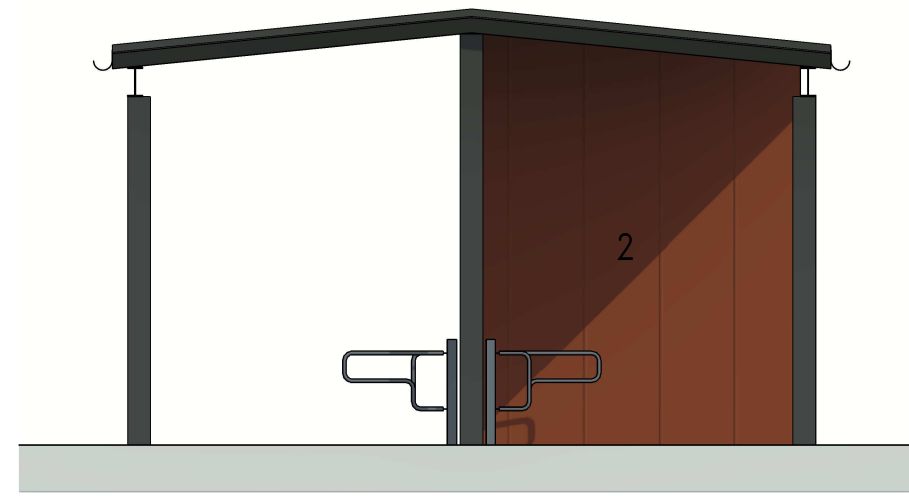

JULKISIVU LOUNAASEEN

JULKISIVU LUOTEeseen

JULKISIVU KOILLISEEN

JULKISIVU KAAKKOON

- 1 KUMIBITUMIKERMI
- 2 LUKKOSAUMAPELTI, TIILEN PUNAINEN RR750
- 3 RIMOITUS, TUMMA HARMAA, KUTEN RAL 7043

- PILARIT, PALKIT: TUMMA HARMAA, RR45/RAL 7043

276-404-12-8

K.osa / Kylä LEHMO	Kortteli / Tila 12	Tontti / Rn:o 8	Virnomaisen arkitointimerkintöjä varten
Rakennustoimenpide UUDISRAKENNUS	Piirustuslaji LUONNOS	Juokseva numero	
Rakennuskohde ONTTOLAN LIIKUNTAHALLI KOULUTIE 80510 ONTTOLA	Piirustuksen sisältö KATOS	Mittakaava 1:50	
<b>VAAKA-ARK Oy</b> Karri Vaakanainen, RA AMK, RI AMK puh: 0500 763 740, emäli: vaaka-ark@vaaka-ark.fi	02.03.2026 Suunnitteluala <b>ark</b>	Piirustuksen numero <b>09</b>	