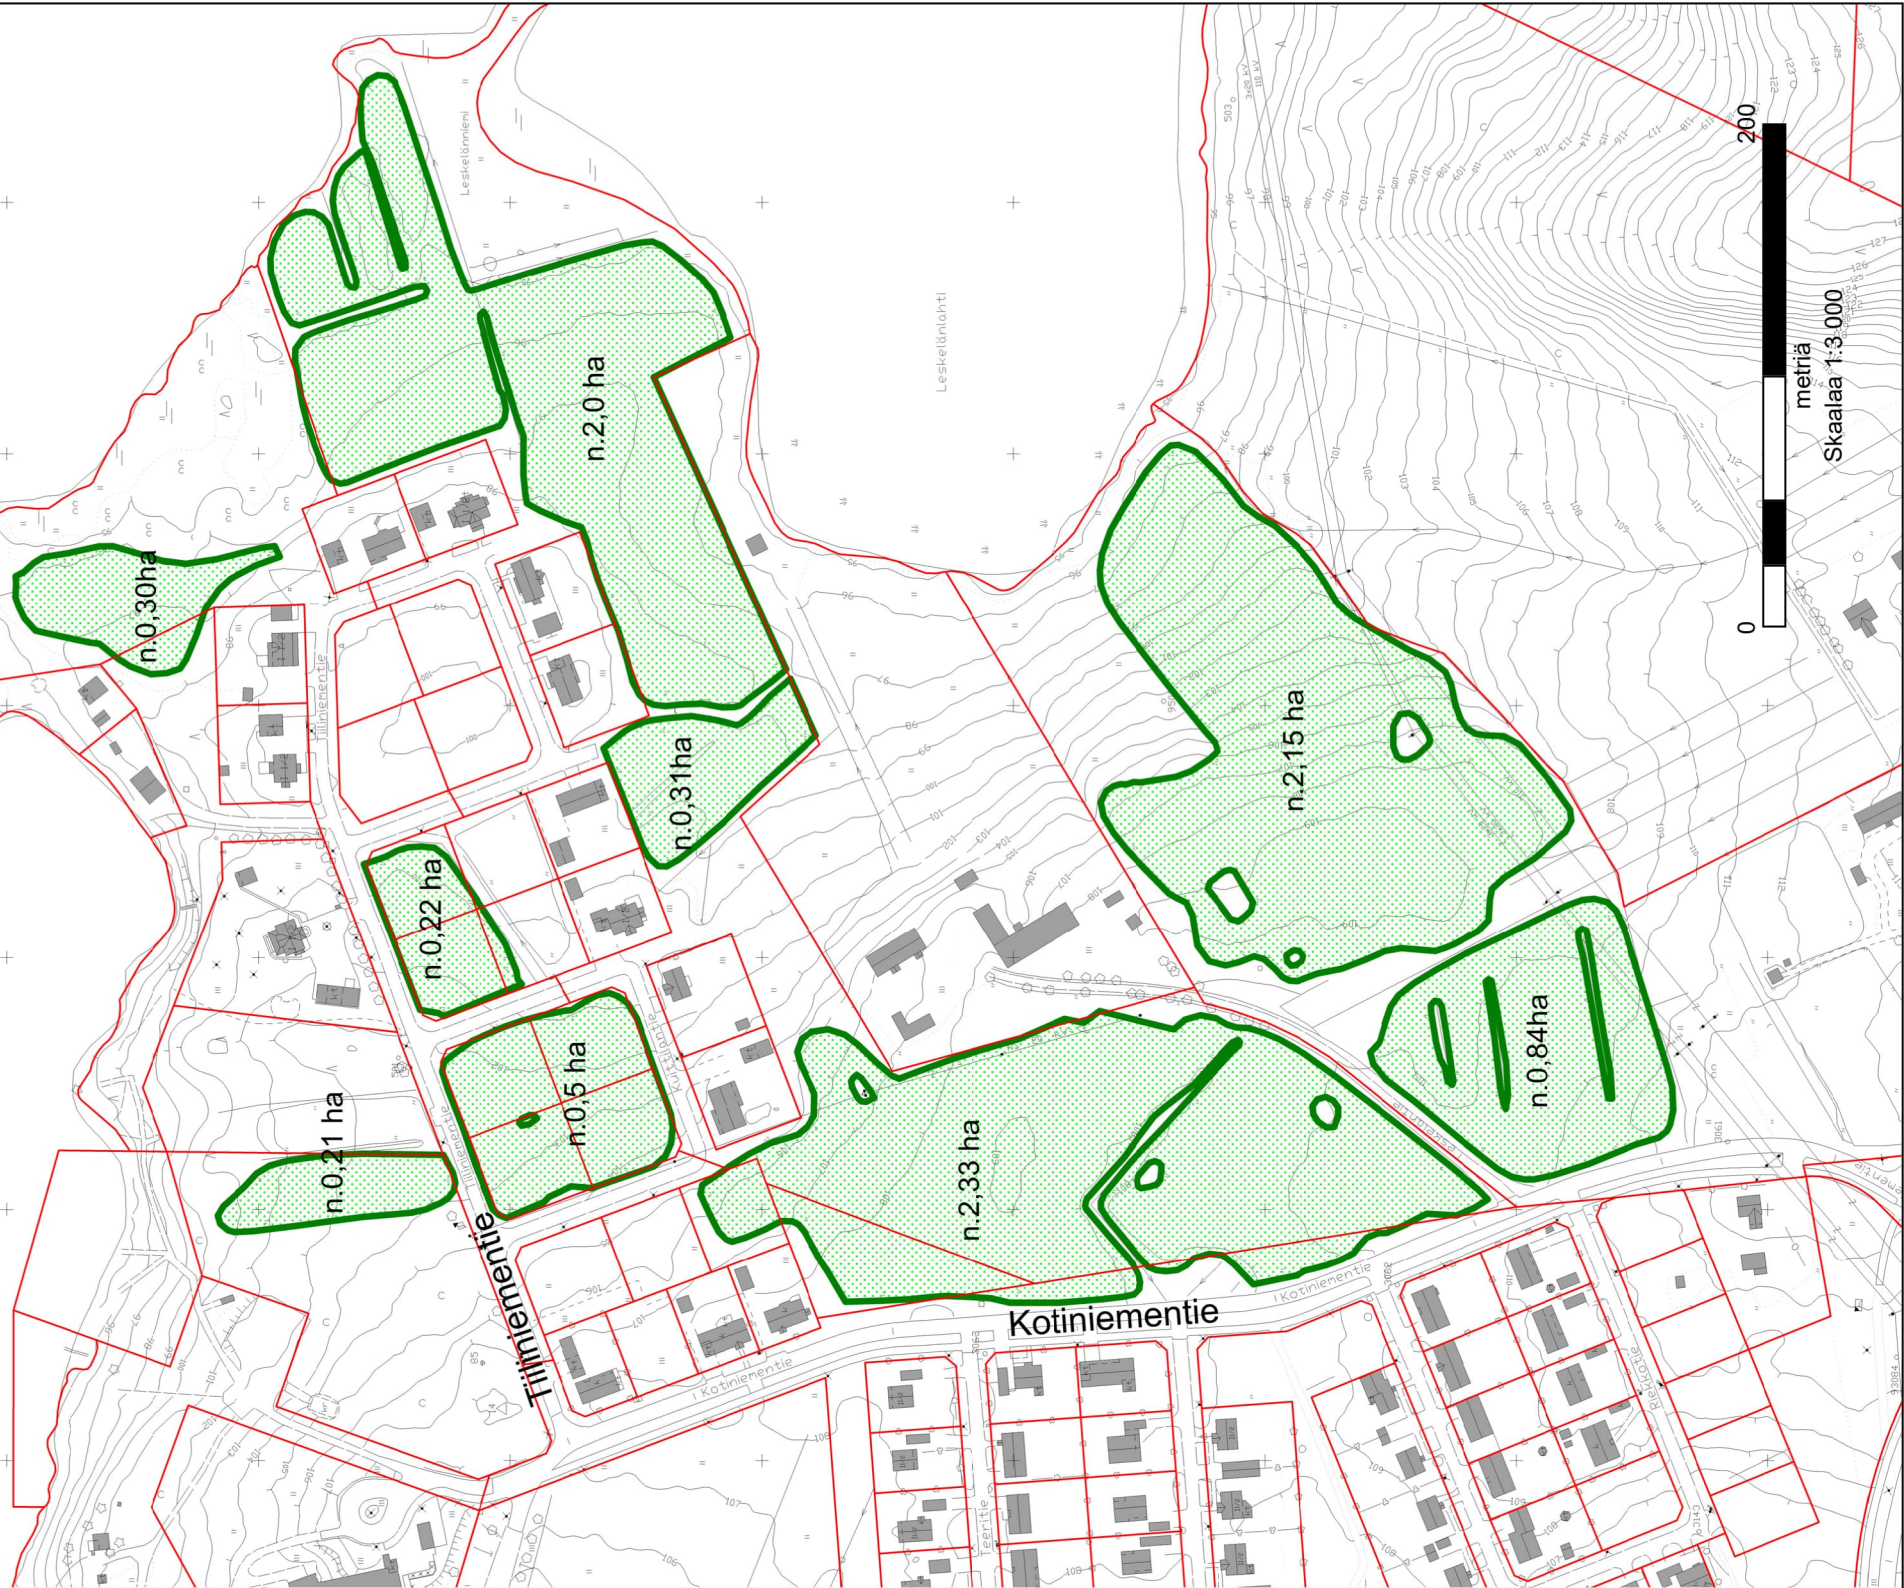

KARTTA05A 1 ns. Leskelän pellot

pinta-ala yhteensä 8,85 ha

KARTTAOSA 2 ns. Hovilan pellot
pinta-ala yhteensä 7,92 ha

n.0,61 ha

n.6,48 ha

n.0,30 ha

n.0,53 ha

Pelastusasema

Jaakkolan tie

Kuhmontie

Nurmesjärvi

metriä
Skaalaa 1:3 000

KARTTAOSA 3 ns. Pohjoispään pellot
pinta-ala yhteensä 1,93 ha